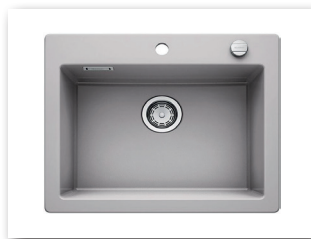

OVERSTOCK PRODUCTEN

ALLES
MOET WEG!

Blanco
Spoelbak
Palona 520927

€ 249