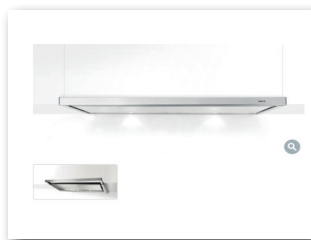

OVERSTOCK PRODUCTEN

ALLES
MOET WEG!

Novy
Telescopische dampkap
693

€ 499