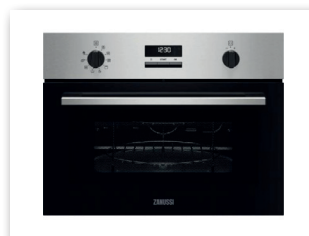

OVERSTOCK PRODUCTEN

ALLES
MOET WEG!

Novy
Telescopische dampkap
693

€ 620

Neff
Dampkap
190CL46N0

€ 1135

AEG
Dampkap
DGE5160HM

€ 601

ALLES
MOET WEG!

BOSCH
Microgolfoven 38cm
BFR634GS1

€ 515

WHIRLPOOL
Microgolfoven 38cm
WMF200G

€ 159

AEG
Combi micro 45cm
KME761000B

€ 769

BEKO
Combi micro 45cm
MWB3045 EX

€ 310

WHIRLPOOL
Microgolfoven 45cm
AMW9605NB

€ 424

ZANUSSI
Combi 45cm
ZNF44X

€ 437

AEG
inbouw koffie 45cm
KKK994500M

€ 1533

AEG
inbouwlade
KDE911420B

€ 316

AEG
Domino inductie wok
HC451500EB

€ 1097

SIEMENS
gaskookplaat 60cm
EP6A6HB20

€ 459

Alle bovenvermelde prijzen zijn exclusief btw en recupel
contant te betalen bij afhaling

vaste prijs - prix fixe

Voor meer informatie kan u steeds terecht in onze toonzaal.
Kapelsestraat 127 - 2950 Kapellen - TEL. 03/660 15 05