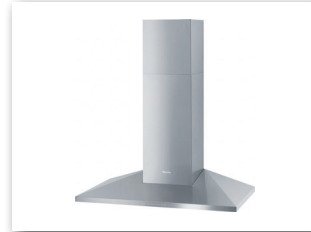

OVERSTOCK PRODUCTEN

ALLES
MOET WEG!

Novy
Telescopische dampkap
693

€ 620

Neff
Dampkap
190CL46N0

€ 1135

AEG
Dampkap
DGE5160HM

€ 601

MIELE
Dampkap
DA399-7

€ 372

AEG
Inbouwkoelkast 178cm
SKZ81840C0

€ 539

WHIRLPOOL
Inbouwkoelkast 88cm
ARG94211N

€ 231

WHIRLPOOL
Inbouwkoelkast 140cm
ARG8151

€ 526