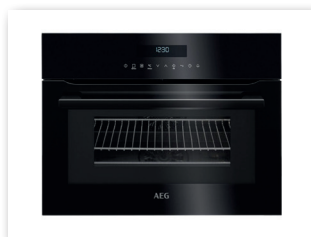

OVERSTOCK PRODUCTEN

ALLES
MOET WEG!

Novy
Telescopische dampkap
693

€ 620

Neff
Dampkap
190CL46N0

€ 1135

AEG
Dampkap
DGE5160HM

€ 601

MIELE
Dampkap
DA399-7

€ 372

AEG
Inbouwkoelkast 178cm
SKZ81840C0

€ 539

WHIRLPOOL
Inbouwkoelkast 88cm
ARG94211N

€ 231

WHIRLPOOL
Inbouwkoelkast 140cm
ARG8151

€ 526

ALLES
MOET WEG!

BOSCH
Microgolfoven 38cm
BFR634GS1

€ 515

WHIRLPOOL
Microgolfoven 38cm
WMF200G

€ 159

AEG
Combi micro 45cm
KME761000B

€ 769

BEKO
Combi micro 45cm
MWB3045 EX

€ 310

WHIRLPOOL
Microgolfoven 45cm
AMW9605NB

€ 424

ZANUSSI
Combi 45cm
ZNF44X

€ 437

AEG
inbouw koffie 45cm
KKK994500M

€ 1533

AEG
inbouwlade
KDE911420B