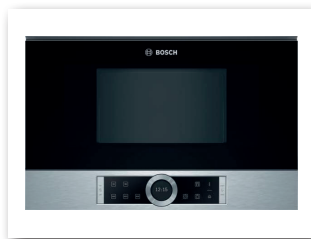

OVERSTOCK PRODUCTEN

ALLES
MOET WEG!

BOSCH
Microgolfoven 38cm
BFR634GS1

€ 515