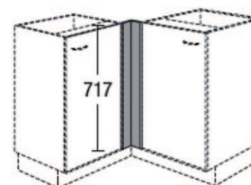

Hoekpaneel voor onderkasten

zonder plint, 723 mm hoog

*Uitvoering frontmateriaal
voor hoek 650 x 650 mm*

Bandeau d'angle pour meubles bas

sans socle, 723 mm de haut

*exécution façade
pour angle 650 x 650 mm*

passtuk 20cm
filleur 20cm