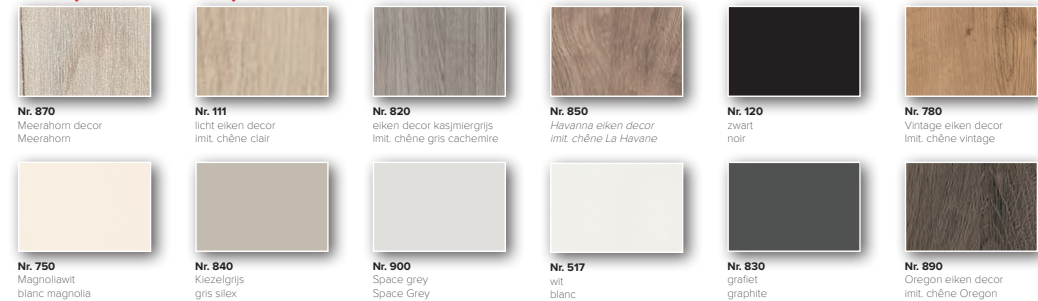

Korpus - Corpus

Prijzen - Prix

	PG 1
Blok 270cm / Bloc 270cm	€ 2303
Meerprijzen / prix supplémentaires	
Koelkast met vriesvak / Frigo avec congélateur	€ 90
Bestekindeling / Ramasse-couvert	€ 33

Prijzen exclusief BTW en recupel / Prix hors TVA et recupel