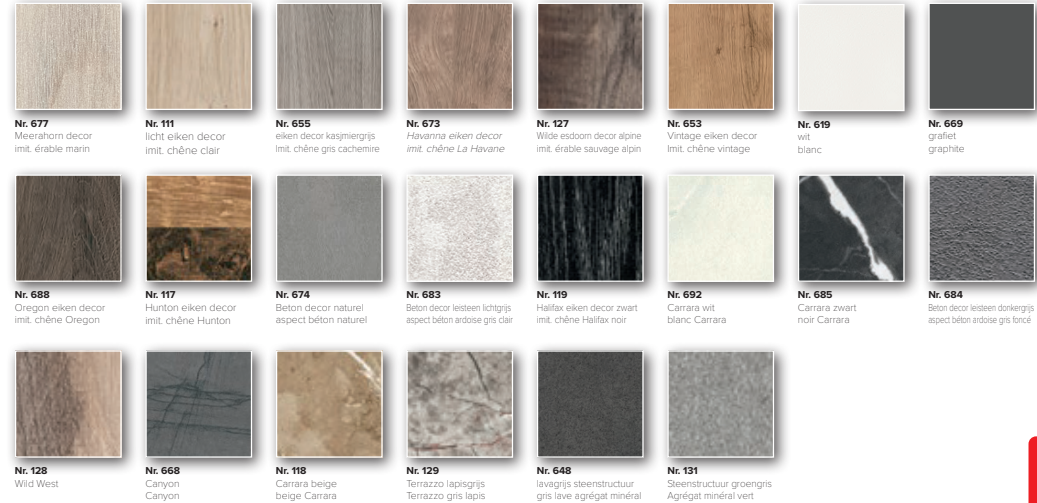

Werkbladen - Plans de travail