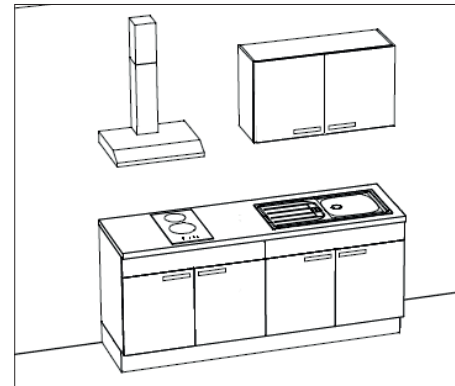

LIVRAISON RAPIDE