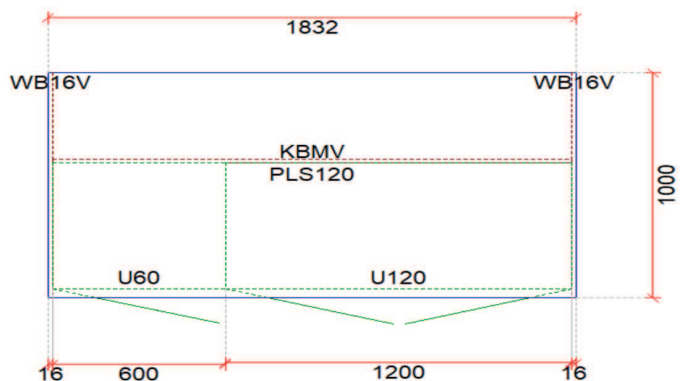

Eiland 1 / Ilôt 1