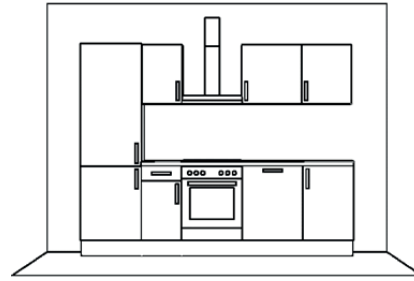

**Home Line Plus Blok / Bloc 270 cm
Electro Vestel**

88cm koelkast/frigo + oven/four + dampkap/hotte
+ Vitro kookplaat/ taque vitro + vaatwas/ lave-vaisselle
Demping laden en deuren / Amortissement tiroir et portes
inclusief spoelbak / évier inclus - exclusief kraan / mitigeur exclus