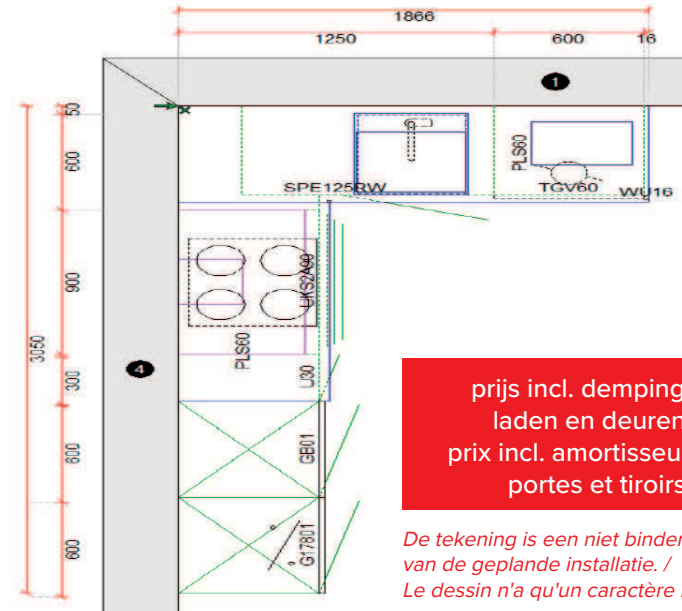

Keuken / Cuisine

BLOK 11: B: 305 x 186.6cm H:206.2cm

H: 220.6cm SURPLUS 137€

H: 235cm SURPLUS 173€

❄️ - inbouwkoelkast 178cm / réfrigérateur encastrable 178cm

Dit is een linkse opstelling. Alle opstellingen in spiegelbeeld mogelijk. Ceci est une configuration gauche. La disposition en l'image de inverse possible.