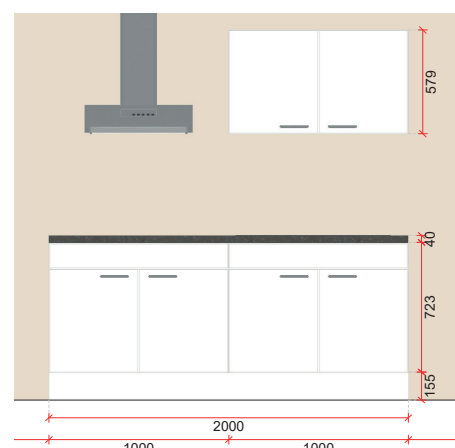

€ 998

Prix hors TVA et recupel.