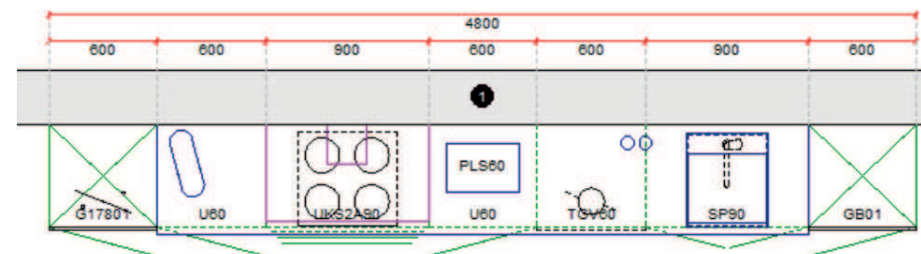

Keuken / Cuisine

BLOK 8: B: 480cm H206.2cm

H: 220.6cm **SURPLUS 274€**
H: 235cm **SURPLUS 346€**

*Dit is een linkse opstelling. Alle opstellingen in spiegelbeeld mogelijk.
Ceci est une configuration gauche. La disposition en l'image de inverse possible.*

*De tekening is een niet bindende weergave van de geplande installatie.
Le dessin n'a qu'un caractère indicatif.*

❄️ - inbouwkoelkast 178cm / réfrigérateur encastrable 178cm

**prijs incl. demping op laden en deuren /
prix incl. amortisseurs sur portes et tiroirs**

ELECTRO	GEEN	BEKO	WHIRLPOOL	AEG
480cm	H206,2CM	H206,2CM	H206,2CM	H206,2CM
PG1	2769	4683	5037	5345
PG2	2904	4810	5164	5472
PG3	3222	5100	5454	5763
PG4	3431	5291	5645	5953
PG5	3713	5545	5899	6207
koelkast/ frigo 178 cm	xx	✓	✓	✓
oven/ four	xx	✓	✓	✓
kookplaat/ taque vitro touch 60	xx	✓	✓	✓
damkap/ hotte T deco 90	xx	✓	✓	✓
vaatwasser/ lave-vaisselle	xx	✓	✓	✓
upgrade electro mits meerprijs avec supplément prix	combi oven/ four 45 (kast GM01)	399	305	483
	vitro touch breder/ plus large	162	78	420
	inductie/ induction touch 60	62	180	113
	inductie/ induction touch breder/ plus large	419	325	348