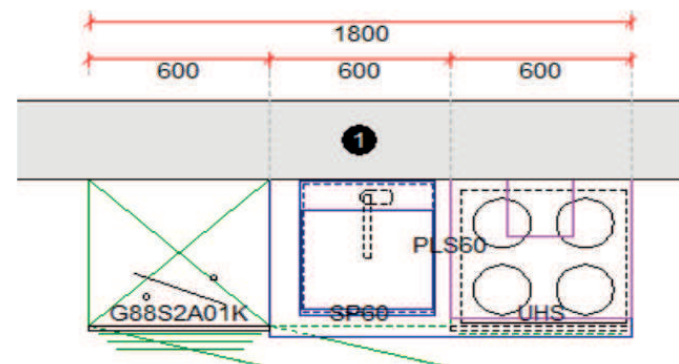

Keuken / Cuisine

BLOK 1: B: 180cm H: 206.2cm

H: 220.6cm **SURPLUS 137€**

H: 235cm **SURPLUS 173€**

*Dit is een linkse opstelling. Alle opstellingen in spiegelbeeld mogelijk.
Ceci est une configuration gauche. La disposition en l'image de inverse possible.*

*De tekening is een niet bindende weergave van de geplande installatie.
Le dessin n'a qu'un caractère indicatif.*

❄️ - inbouwkoelkast 88cm / réfrigérateur encastrable 88cm

**prijs incl. demping op laden en deuren /
prix incl. amortisseurs sur portes et tiroirs**

ELECTRO	GEEN	BEKO	WHIRLPOOL	AEG
180cm	H206,2CM	H206,2CM	H206,2CM	H206,2CM
PG1	1234	2632	2777	3067
PG2	1289	2695	2840	3131
PG3	1362	2795	2940	3231
PG4	1561	2877	3022	3312
PG5	1697	3004	3149	3439
koelkast/frigo 88	xx	✓	✓	✓
oven/four	xx	✓	✓	✓
kookplaat/taque vitro touch 60	xx	✓	✓	✓
dampkap/hotte T deco 60	xx	✓	✓	✓
upgrade electro mits meerprijs avec supplément prix	combi oven/ four 45 (kast UMA)	399	305	483
	inductie/ induction touch 60	62	180	113