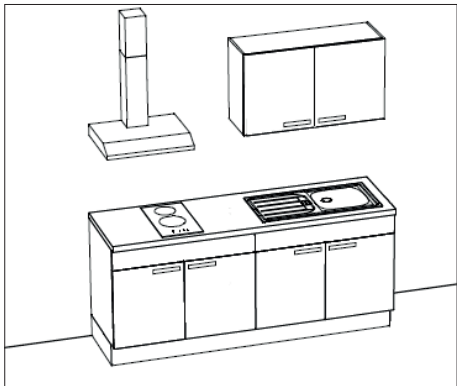

SNELLE LEVERING