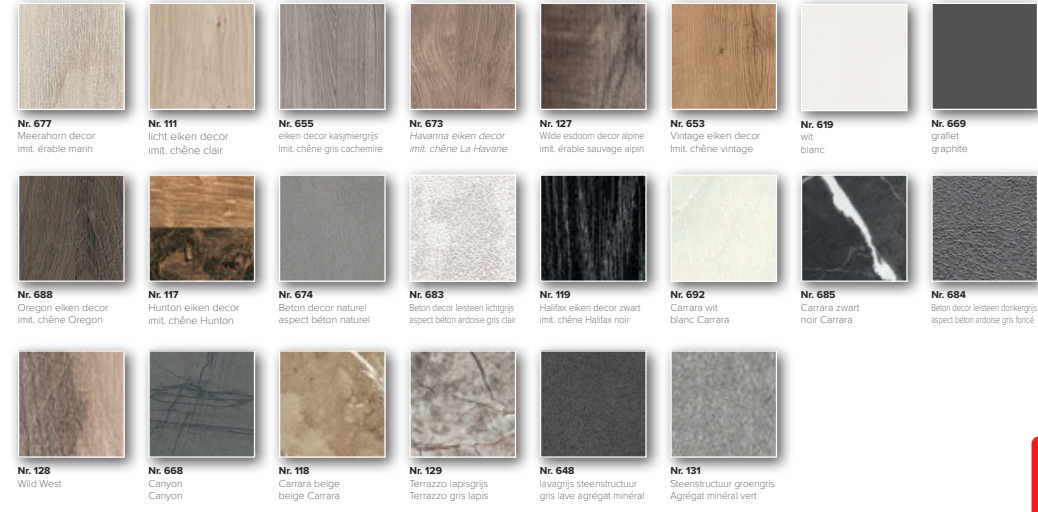

Werkbladen - Plans de travail