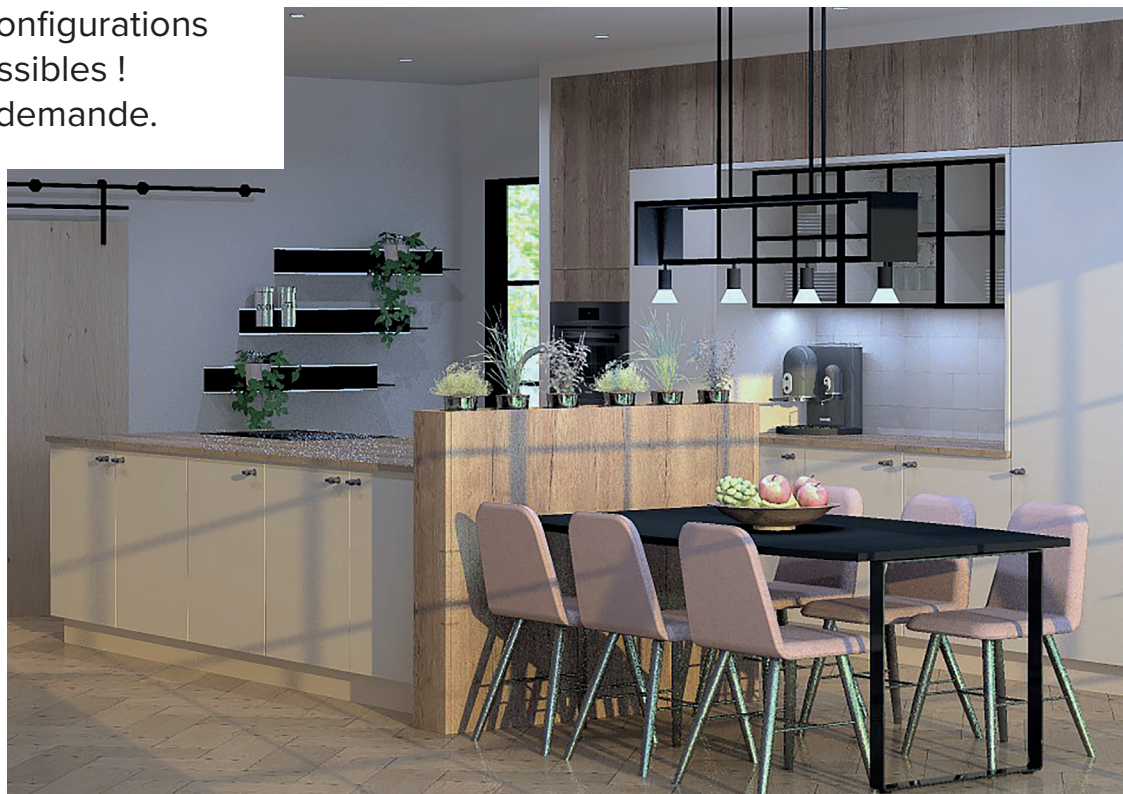

Andere opstellingen zijn mogelijk !
Offerte op aanvraag.

Des autres configurations
sont possibles !
Offre sur demande.