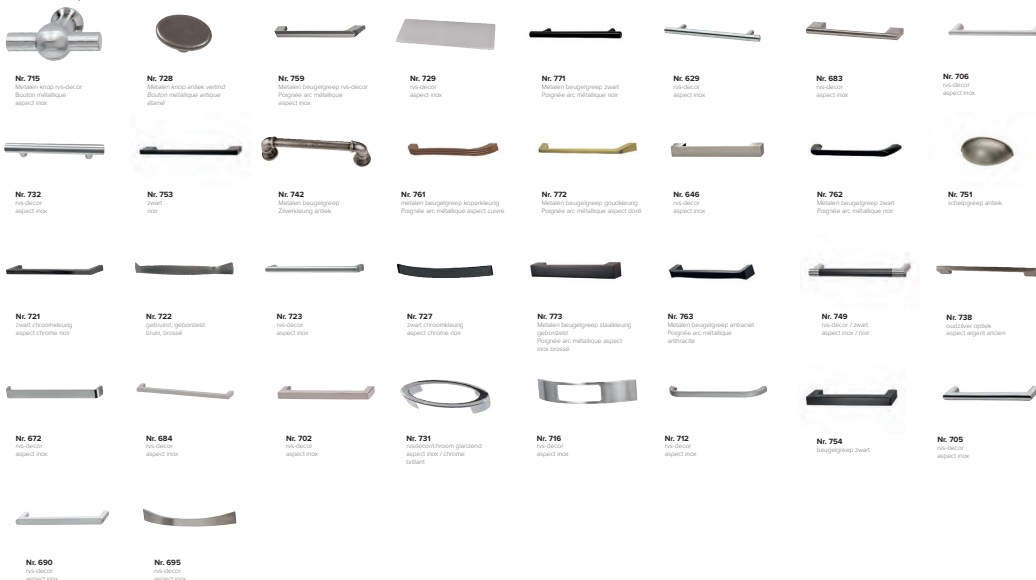

Grepen - Poignées

**Home Line Plus Blok / Bloc 270 cm
Electro Vestel**

88cm koelkast/frigo + oven/four + dampkap/hotte
+ Vitro kookplaat/ taque vitro + vaatwas/ lave-vaisselle
Demping laden en deuren / Amortissement tiroir et portes
inclusief spoelbak / évier inclus - exclusief kraan / mitigeur exclus