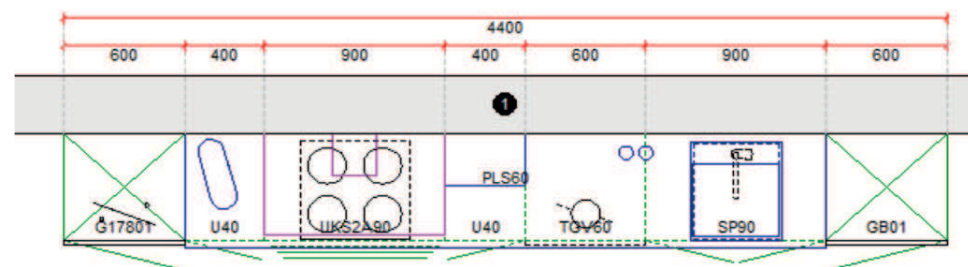

**prijs incl. demping op laden en deuren /
prix incl. amortisseurs sur portes et tiroirs**

ELECTRO	GEEN	BEKO	WHIRLPOOL	AEG
440cm	H206,2CM	H206,2CM	H206,2CM	H206,2CM
PG1	2669	4592	4946	5254
PG2	2805	4719	5073	5381
PG3	3113	5000	5354	5663
PG4	3340	5209	5563	5872
PG5	3621	5472	5817	6126
koelkast/ frigo 178 cm	xx	✓	✓	✓
oven/ four	xx	✓	✓	✓
kookplaat/ taque vitro touch 60	xx	✓	✓	✓
damkap/ hotte T deco 90	xx	✓	✓	✓
vaatwasser/ lave-vaisselle	xx	✓	✓	✓
upgrade electro mits meerprijs avec supplément prix	combi oven/ four 45 (kast GM01)	399	305	483
	vitro touch breder/ plus large	162	78	420
	inductie/ induction touch 60	62	180	113
	inductie/ induction touch breder/ plus large	419	325	348