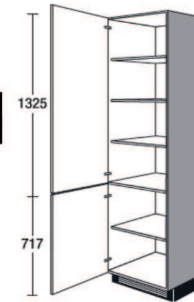

Hoge kast

1 deur
3 verstelbare legplanken
1 deur
1 verstelbare legplank

Armoire

1 porte
3 étagères réglables
1 porte
1 étagère réglable

passtuk kolomkast 20cm
filleur armoires 20cm