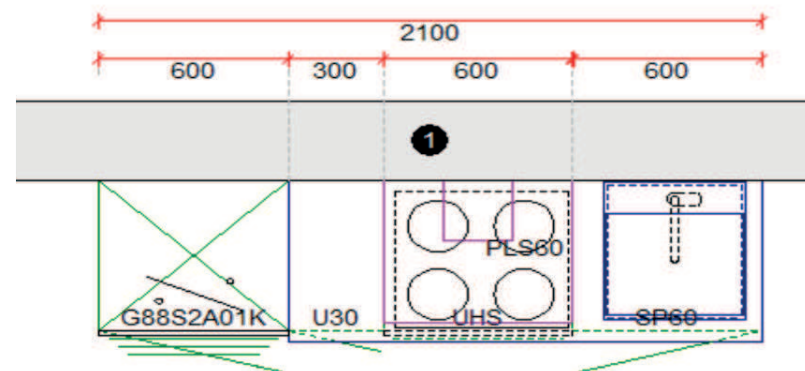

**prijs incl. demping op laden en deuren /
prix incl. amortisseurs sur portes et tiroirs**

ELECTRO	GEEN	BEKO	WHIRLPOOL	AEG
210cm	H206,2CM	H206,2CM	H206,2CM	H206,2CM
PG1	1507	2822	2968	3258
PG2	1580	2895	3040	3331
PG3	1716	3013	3158	3449
PG4	1825	3113	3258	3548
PG5	1988	3258	3403	3694
koelkast/frigo 88	xx	✓	✓	✓
oven/four	xx	✓	✓	✓
kookplaat/taque vitro touch 60	xx	✓	✓	✓
dampkap/hotte T deco 60	xx	✓	✓	✓
upgrade electro mits meerprijs avec supplément prix	combi oven/ four 45 (kast UMA)	399	305	483
	inductie/ induction touch 60	62	180	113