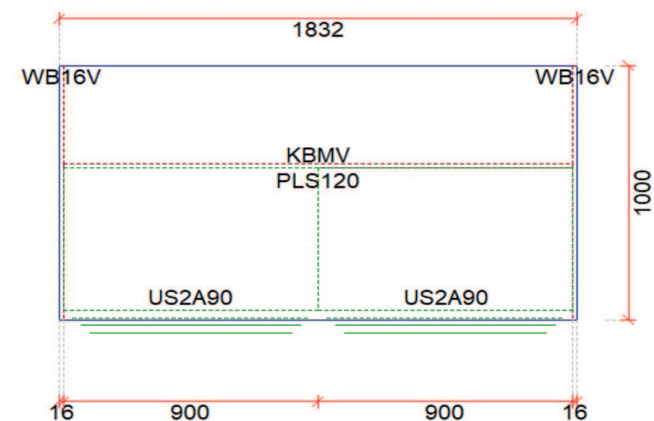

eiland 1 / ilôt 1