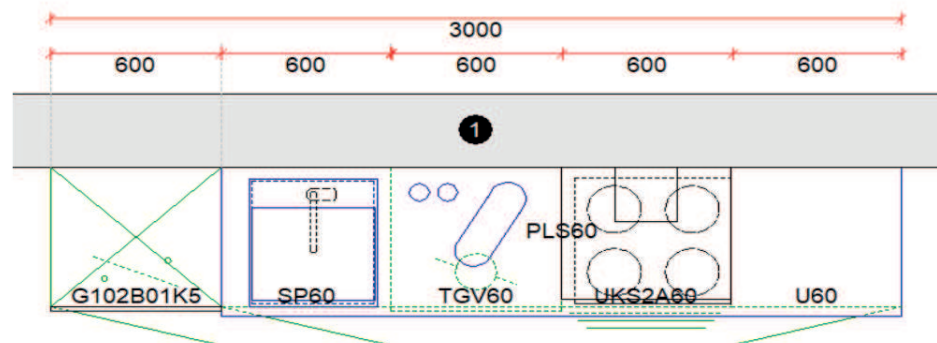

**prijs incl. demping op laden en deuren /
prix incl. amortisseurs sur portes et tiroirs**

ELECTRO	GEEN	BEKO	WHIRLPOOL	AEG
300cm	H206,2CM	H206,2CM	H206,2CM	H206,2CM
PG1	1716	3603	3911	4238
PG2	1806	3694	3993	4329
PG3	2079	3857	4147	4492
PG4	2206	3966	4265	4601
PG5	2378	4129	4429	4764
koelkast/ frigo 102	xx	xx	✓	✓
oven/ four	xx	xx	✓	✓
kookplaat/ taque vitro touch 60	xx	xx	✓	✓
dampkap/ hotte T deco 60	xx	xx	✓	✓
vaatwasser/ lave-vaisselle	xx	xx	✓	✓
upgrade electro mits meerprijs avec supplément prix	combi oven/ four 45 (kast G102M01K8)	399	305	483
	inductie/ induction touch 60	62	180	113