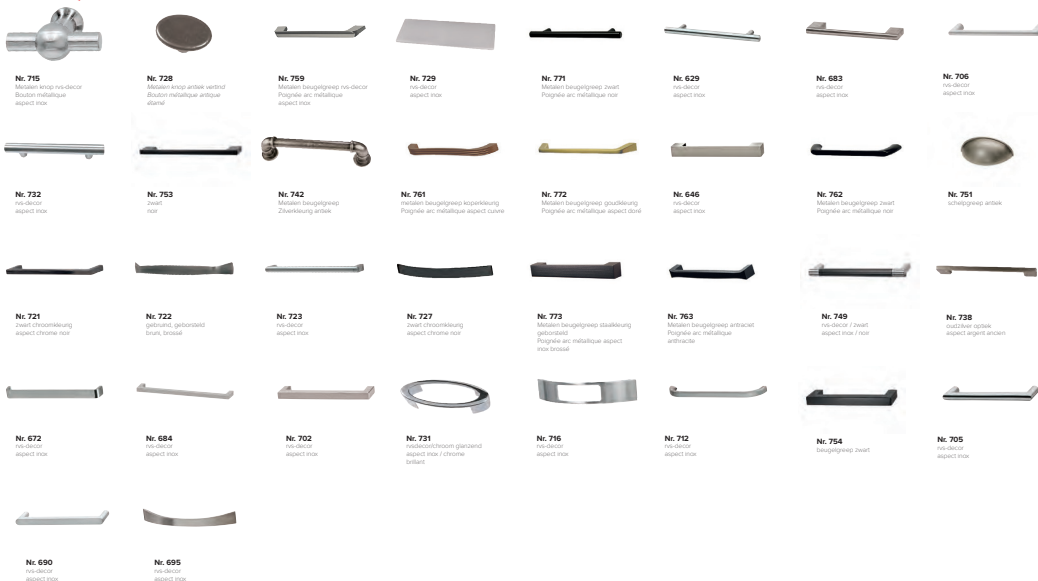

Grepen - Poignées

**Home Line Plus Blok / Bloc 270 cm
Electro Vestel**

88cm koelkast/frigo + oven/four + dampkap/hotte + Vitro kookplaat/ taque vitro
Demping laden en deuren / Amortissement tiroir et portes
inclusief spoelbak / évier inclus - exclusief kraan / mitigeur exclus