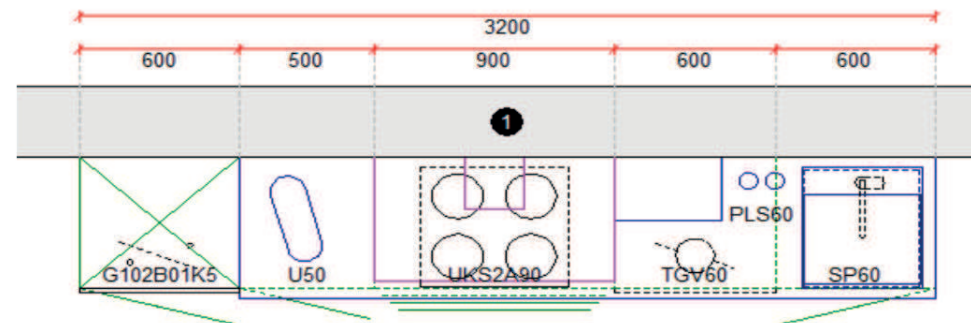

**prijs incl. demping op laden en deuren /
prix incl. amortisseurs sur portes et tiroirs**

ELECTRO	GEEN	BEKO	WHIRLPOOL	AEG
320cm	H206,2CM	H206,2CM	H206,2CM	H206,2CM
PG1	1951	3772	4075	4401
PG2	2043	3861	4165	4492
PG3	2242	4033	4347	4665
PG4	2387	4165	4474	4801
PG5	2569	4341	4655	4973
koelkast/ frigo 102	xx	xx	✓	✓
oven/ four	xx	xx	✓	✓
kookplaat/ taque vitro touch 60	xx	xx	✓	✓
dampkap/ hotte T deco 90	xx	xx	✓	✓
vaatwasser/ lave-vaisselle	xx	xx	✓	✓
upgrade electro mits meerprijs avec supplément prix	combi oven/ four 45 (kast G102M01K8)	399	305	483
	vitro touch breder/ plus large	162	78	420
	inductie/ induction touch 60	62	180	113
	inductie/ induction touch breder/ plus large	419	325	348