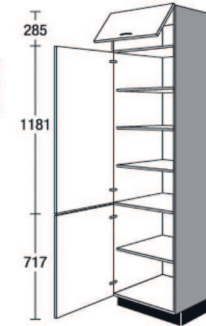

Non disponible avec côté visible brillant.

kolom/voorraadkast
armoire étagères

passtuk kolomkast 20cm
filleur armoires 20cm

Paslijst voor hoge kast

zonder plint, 2195 mm hoog
Montage tussen wand en korpusbuitenkant