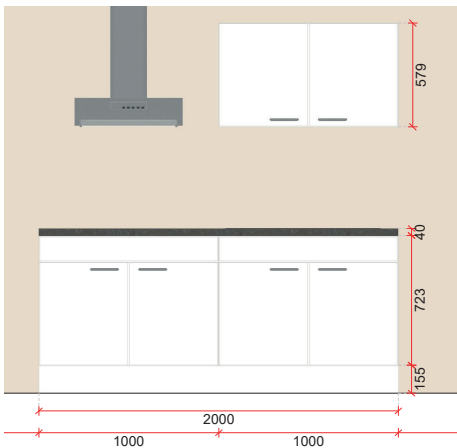

KEUKENBLOK "STUDIO" 2 METER

VOLLEDIG OMKEERBAAR - Melamine wit
spoelonderkast 1m + onderkast kookplaat 1m + bovenkast 1m + werkblad + plinten

Inclusief elektro

domino kookplaat vitro

onderbouwdampkap
met schouw

Inbouwspoelbak inclusief +
Demping op deuren

Deze opstelling is volledig omkeerbaar.

SNELLE LEVERING

€ 998

Prijs exclusief BTW en recupel.

BLOC CUISINE "STUDIO" 2 MÈTRES

TOTALEMENT REVERSIBLE - Melamine blanc
meuble bas sous évier 1m + meuble bas taque 1m + meuble haut 1m + plan de travail + plinthes

electro inclus

Taque vitro domino

hotte cheminée

évier encastré inclus +
amortissement portes

La configuration est totalement réversible.

LIVRAISON RAPIDE

€ 998

Prix hors TVA et recupel.