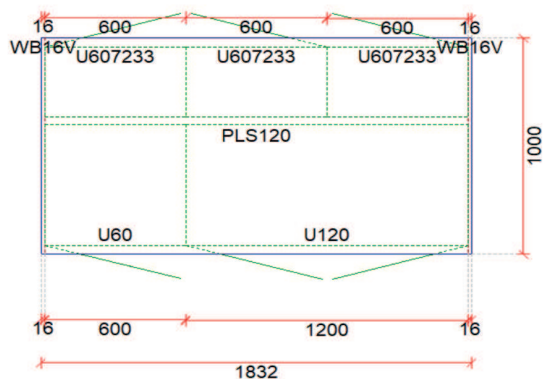

Eiland 3 / Ilôt 3