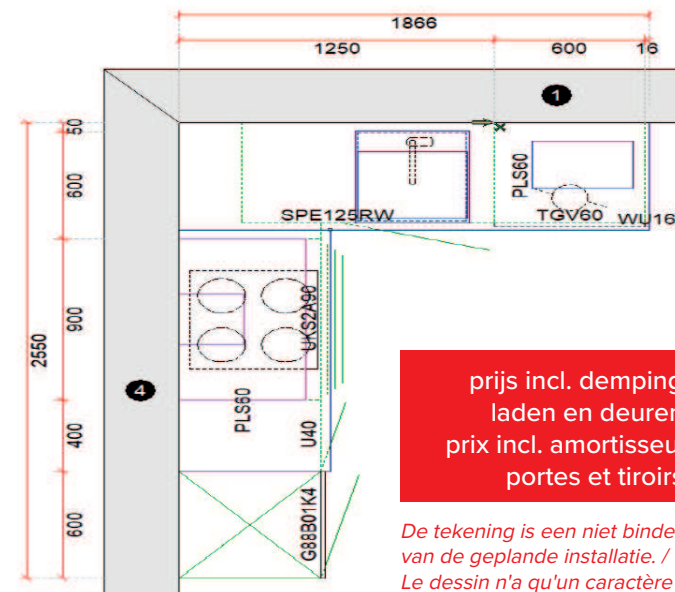

❄️ - inbouwkoelkast 88cm / réfrigérateur encastrable 88cm

*Dit is een linkse opstelling. Alle opstellingen in spiegelbeeld mogelijk.
Ceci est une configuration gauche. La disposition en l'image de inverse possible.*

*De tekening is een niet bindende weergave van de geplande installatie.
Le dessin n'a qu'un caractère indicatif.*

**prijs incl. demping op
laden en deuren /
prix incl. amortisseurs sur
portes et tiroirs**