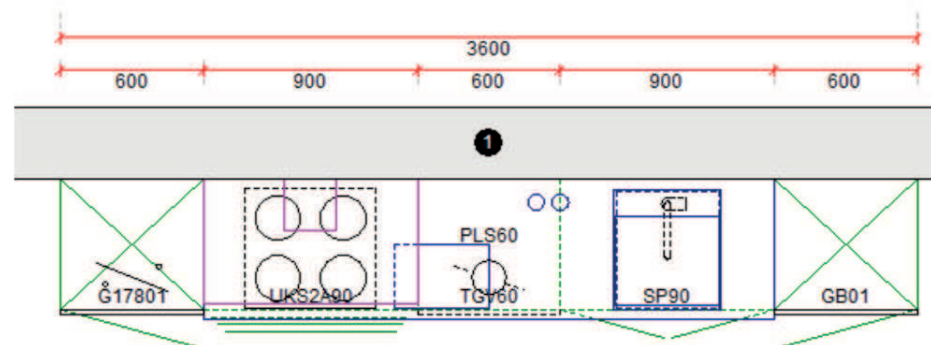

*Dit is een linkse opstelling. Alle opstellingen in spiegelbeeld mogelijk.
Ceci est une configuration gauche. La disposition en l'image de inverse possible.*

*De tekening is een niet bindende weergave van de geplande installatie.
Le dessin n'a qu'un caractère indicatif.*