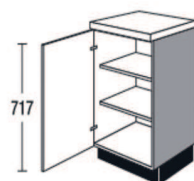

SURPLUS

ONDER/BAS 72.3cm

onderkasten/ meubles bas

(werkblad/ plint inbegrepen / plan de travail/ plinthe compris)

Bestelling enkel mogelijk samen met een blokkeuken

Commande que possible avec un bloc cuisine

onderkast 30cm
meuble bas 30cm

onderkast 40cm
meuble bas 40cm

onderkast 60cm
meuble bas 60cm

hoekpasstuk (hoek 65 x 65cm)
filleur d'angle (coin 65 x 65cm)

Onderkast

1 deur
2 verstelbare legplanken

Meuble bas

1 porte
2 étagères réglables