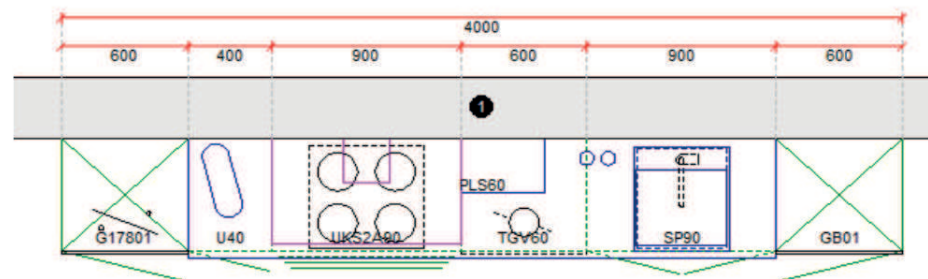

*Dit is een linkse opstelling. Alle opstellingen in spiegelbeeld mogelijk.
Ceci est une configuration gauche. La disposition en l'image de inverse possible.*

*De tekening is een niet bindende weergave van de geplande installatie.
Le dessin n'a qu'un caractère indicatif.*