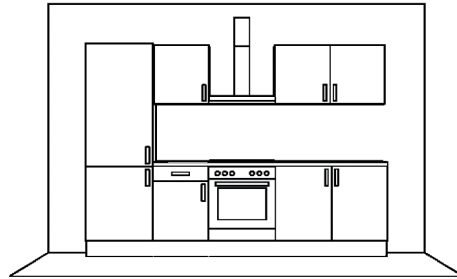

**Home Line Plus Blok / Bloc 270 cm
Electro Vestel**

88cm koelkast/frigo + oven/four + dampkap/hotte + Vitro kookplaat/ taque vitro
Demping laden en deuren / Amortissement tiroir et portes
inclusief spoelbak / évier inclus - exclusief kraan / mitigeur exclus