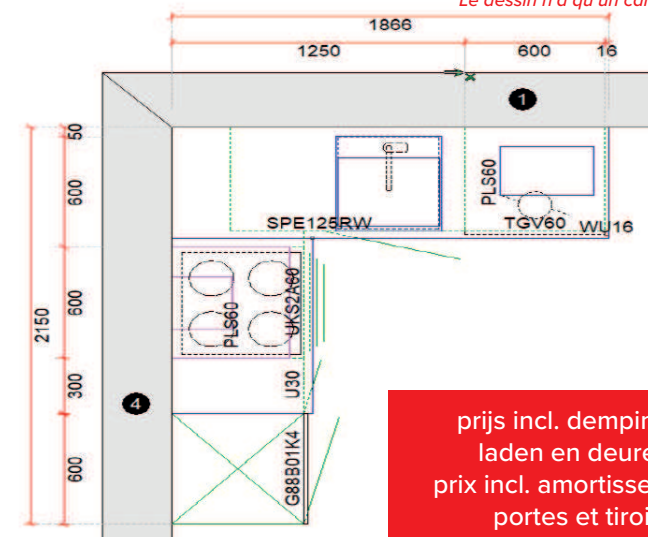

**prijs incl. demping op
laden en deuren /
prix incl. amortisseurs sur
portes et tiroirs**

ELECTRO	GEEN	BEKO	WHIRLPOOL	AEG
215X186.6CM	H206,2CM	H206,2CM	H206,2CM	H206,2CM
PG1	2024	3712	3984	4347
PG2	2097	3784	4057	4420
PG3	2315	3984	4247	4619
PG4	2468	4120	4392	4764
PG5	2677	4311	4574	4946
koelkast/ frigo 88	xx	✓	✓	✓
oven/ four	xx	✓	✓	✓
kookplaat/ taque vitro touch 60	xx	✓	✓	✓
dampkap/ hotte T deco 60	xx	✓	✓	✓
vaatwasser/ lave-vaisselle	xx	✓	✓	✓
upgrade electro mits meerprijs avec supplément prix	combi oven/ four 45 (kast G88M014)	399	305	483
	vitro touch breder/ plus large	162	78	245
	inductie/ induction touch 60	62	180	113
	inductie/ induction touch breder/ plus large	419	325	348