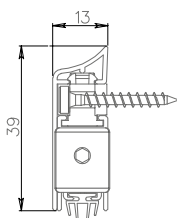

Veiligheidsrozas Rosace de sécurité

Ref.	€ excl. BTW	€ incl. BTW
843087	28,09	33,99

Slot 3-punt / Serrure 3-points

Ref.	€ excl. BTW	€ incl. BTW
043180	239,67	290,00

**Valdorpel opbouw /
Bas de porte à poser**
afkortbaar tot 15 cm /
peut être raccourci jusqu'à 15 cm