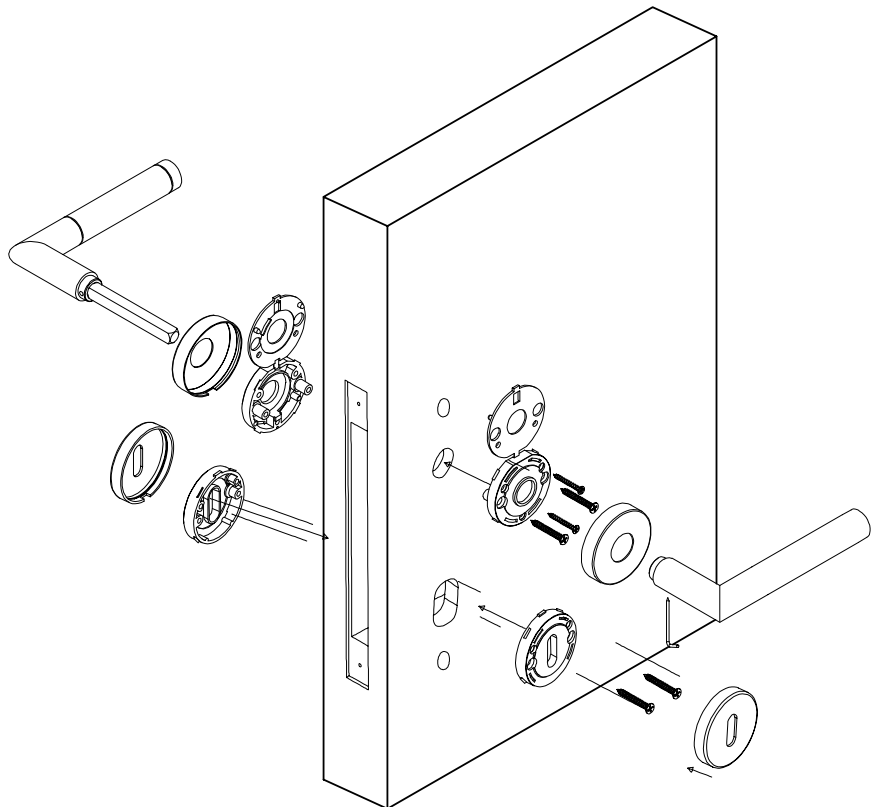

50% faster

THYS Serie exclusive

10 jaar garantie op mechanische onderdelen.
10 ans de garantie sur les pièces mécaniques.

Linea Prime + Linea square

Mod. 37 - INOX

Ref.	€ excl. BTW	€ incl. BTW
148458	24,78	29,99