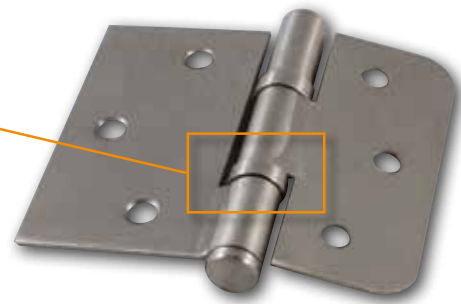

Scharnieren zijn belangrijk, getest op 200.000 bewegingen
Les charnières sont importantes: testées sur 200.000 mouvements