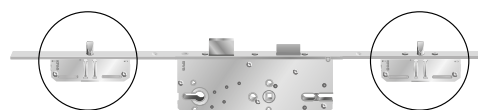

Slot 3-punt / Serrure 3-points

Ref.	€ excl. BTW	€ incl. BTW
043180	239,67	290,00