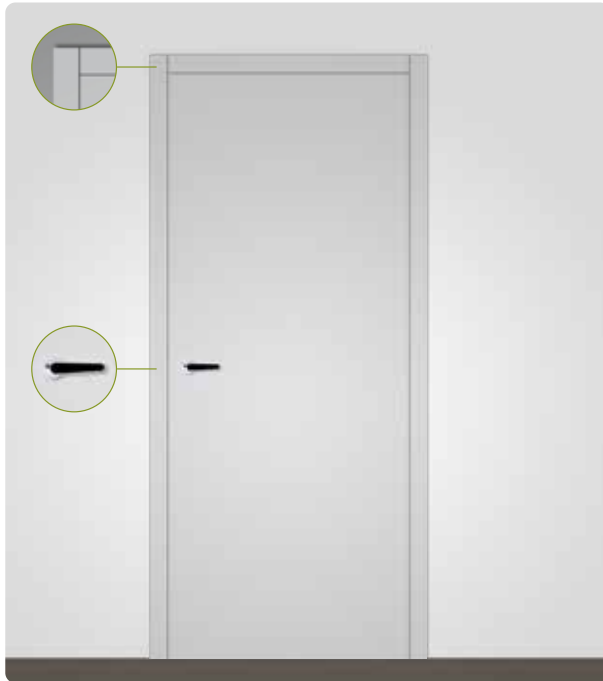

Invisible Flat

Loft
Loft PLUS

1

Magnetisch slot met baardsleutel
Serrure magnétique avec clé panneton

Magnetisch slot met baardsleutel
Serrure magnétique avec clé panneton

De sluitplaat is volledig in de deurkast opgenomen.
Zij heeft geen uitstekende lip.