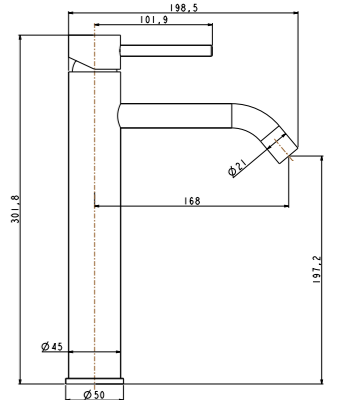

Milano XL	Ref.	Prijs/Prix
Chroom / Chrome	211647	€ 115,00
Zwart / Noir mat	211654	€ 135,00

ROMA XL

- Keramische cartouche SEDAL / Cartouche céramique SEDAL
- Straalbreker NEOPERL / Brise-jet NEOPERL
- Garantie: 2 jaar / 2 ans
- Exclusief afvoerplug / Crépine non comprise