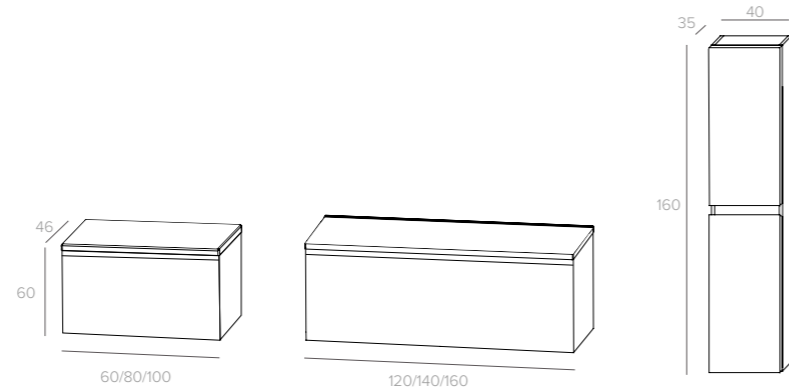

140/160 cm - 4 lades, 1 front / 4 tiroirs, 1 façade

Lades voorzien van hoogwaardige dubbele metalen BLUM geleiders. /
 Tiroirs équipés coulisses métalliques BLUM de haute qualité.

Houtdecoren / Décors bois