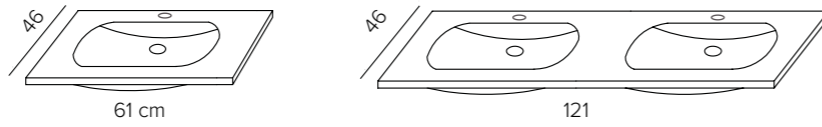

Romee	Ref.	Prijs/Prix
61 cm	894881	€ 249,00
121 cm	894874	€ 399,00