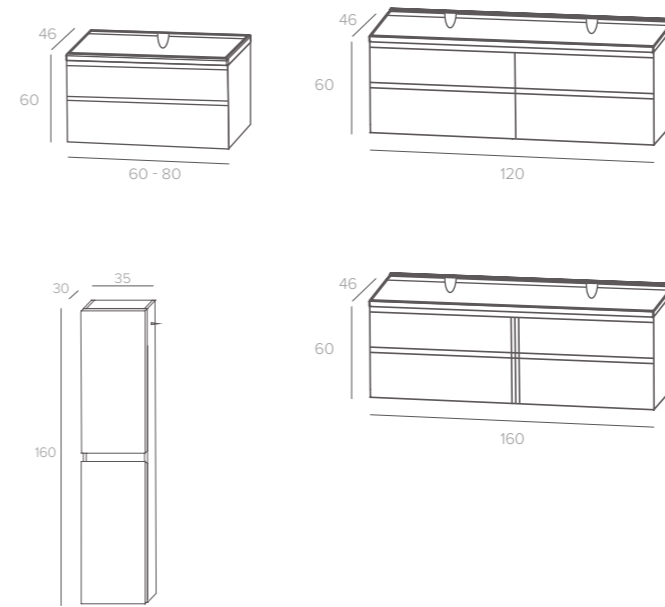

MELANIE

Zwart mat + eik / Noir mat + chêne	Ref.	Prijs/Prix
Onderkast / Sous-vasque		
60 cm	259748	€ 399,00
80 cm	259755	€ 449,00
120 cm	259762	€ 599,00
160 cm 2x 80 cm	2x 259755	€ 898,00
Kolomkast 2D / Colonne 2D	259854	€ 369,00

Zwart + zwart / Noir + noir	Ref.	Prijs/Prix
Onderkast / Sous-vasque		
60 cm	292424	€ 399,00
80 cm	292431	€ 449,00
120 cm	292448	€ 599,00
160 cm 2x 80 cm	2x 292431	€ 898,00
Kolomkast 2D / Colonne 2D	292479	€ 369,00