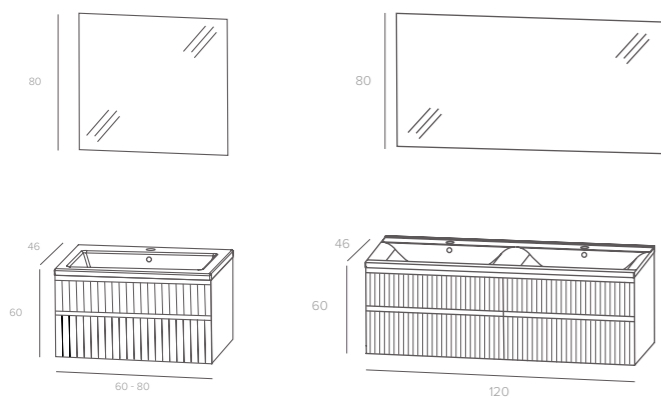

Wit glanzend / Blanc brillant	Ref.	Prijs/Prix
Set 60 cm	246243	€ 549,00
Set 80 cm	246250	€ 649,00
Set 120 cm	259335	€ 1.049,00