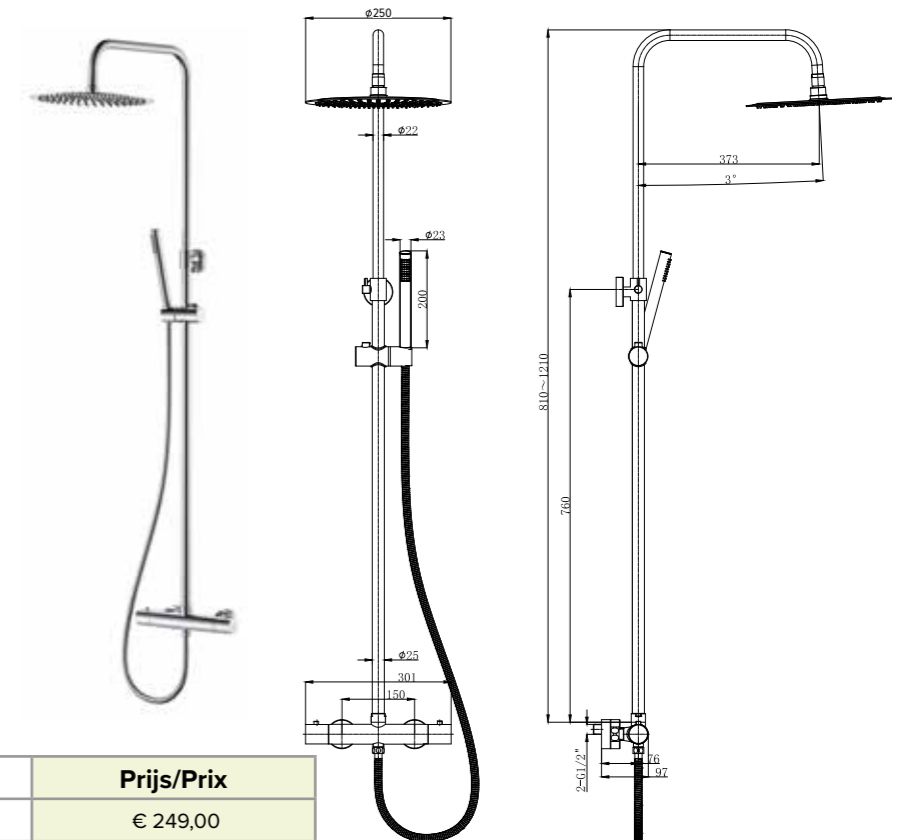

BORMIO

- Douchesysteem, chroom of zwart
- Thermostatische mengkraan met omsteller WHANHAI
- Hoogwaardige keramische cartouche VERNET
- grote stevige slim rvs hoofddouche 25cm
- Luxe doucheslang, 150cm
- garantie: 2 jaar
- RVS - geen kunststof

- Système de douche, chromé ou noir
- Mitigeur thermostatique avec inverseur WHANHAI
- Cartouche céramique de qualité VERNET
- grande tête de douche en inox 25 cm
- flexible de douche luxe, 150cm
- garantie: 2 ans
- INOX - aucune pièce en plastique