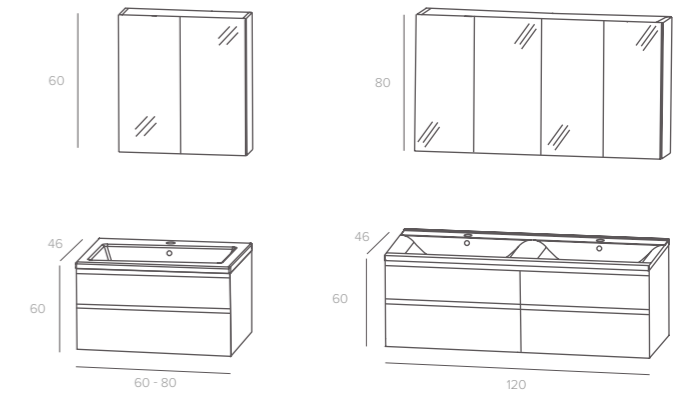

Lava	Ref.	Prijs/Prix
Set 60 cm	296750	€ 649,00
Set 80 cm	296767	€ 799,00
Set 120 cm	296774	€ 1.299,00

OPTIES / OPTIONS

Kolomkast / Colonne	Ref.	Prijs/Prix
Lava	296842	€ 369,00

Led Zwart / noir	Ref.	Prijs/Prix
4 cm x 30 cm	032751	€ 39,00
4 cm x 60 cm	032959	€ 49,00

Led Chrome	Ref.	Prijs/Prix
4 cm x 30 cm	032775	€ 39,00
4 cm x 60 cm	032973	€ 49,00

Combibox	Ref.	Prijs/Prix
Grijs / Gris	918280	€ 45,00

Op stock / En stock