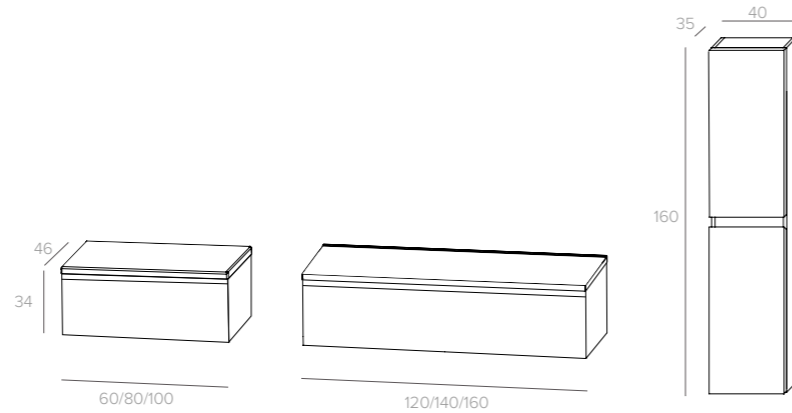

Houtdecoren / Décors bois