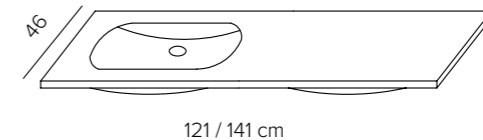

Links / Gauche	Ref.	Prijs/Prix
121 cm	930534	€ 649,00
141 cm	930558	€ 749,00

Op stock / En stock