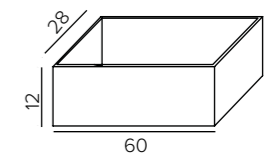

Qube	Ref.	Prijs/Prix
45 x 28 cm	408392	€ 279,00
60 x 28 cm	408408	€ 309,00

Op stock / En stock