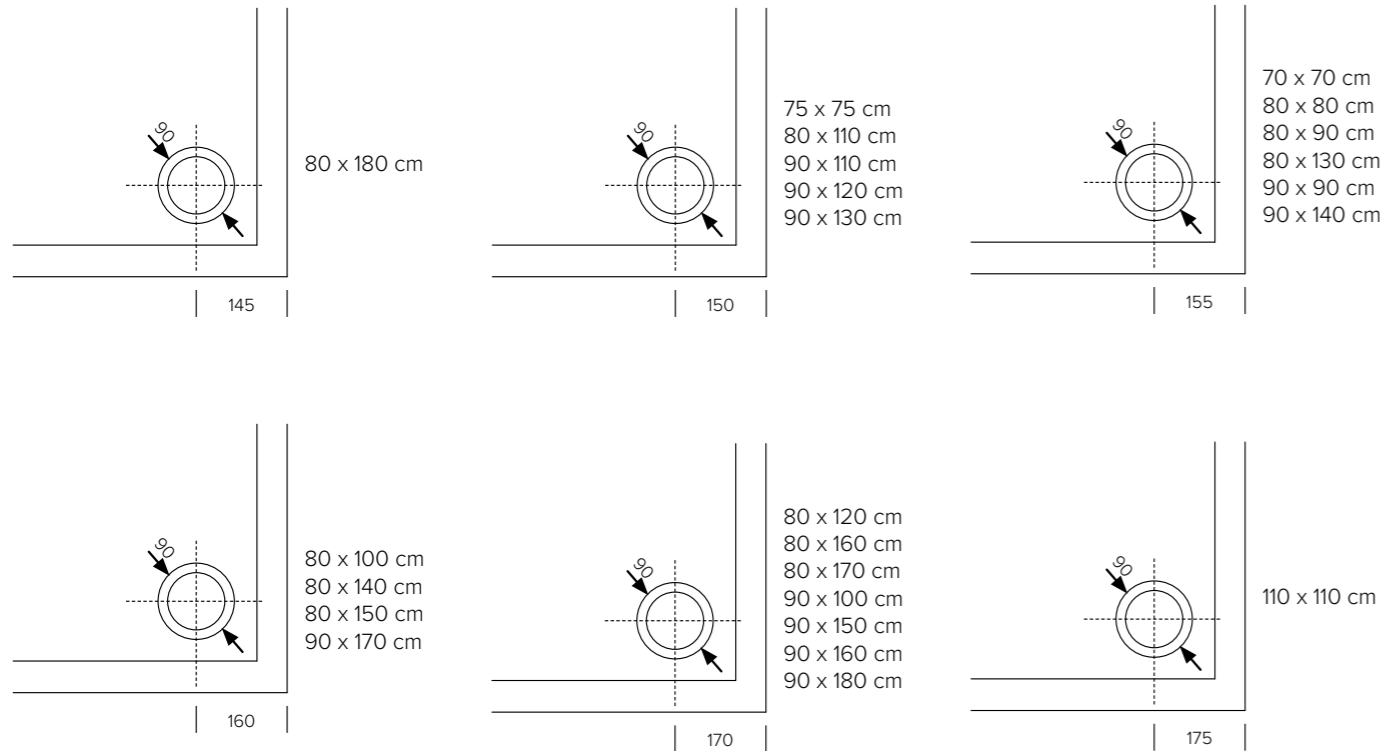

DOUCHEBAKKEN ACRYL / RECEVEUR DE DOUCHE ACRYL