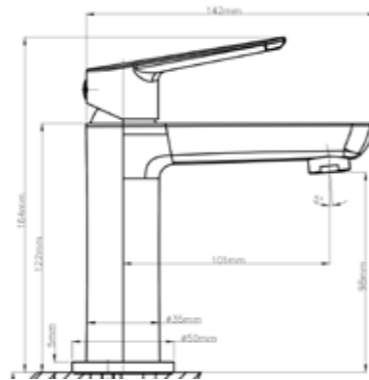

Roma	Ref.	Prijs/Prix
Chroom / Chrome	211685	€ 59,00
Zwart / Noir mat	211692	€ 65,00

Op stock / En stock

MILANO XL

- Easy-fit
- Keramische cartouche SEDAL / Cartouche céramique SEDAL
- Straalbreker NEOPERL / Brise-jet NEOPERL
- Garantie: 2 jaar / 2 ans
- Exclusief afvoerplug / Crépine non comprise