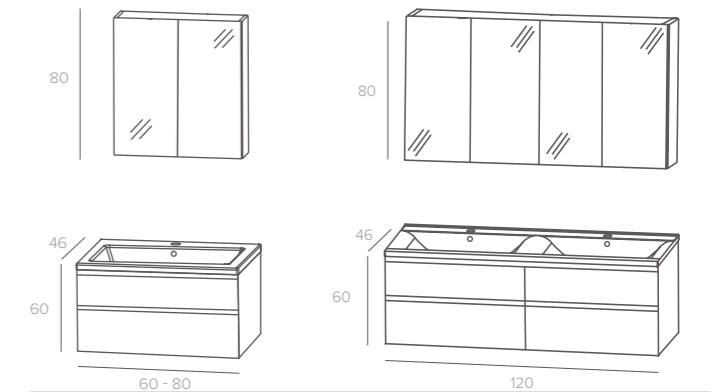

Wit mat + eik / Blanc mat + chêne	Ref.	Prijs/Prix
Set 60 cm	241057	€ 649,00
Set 80 cm	241064	€ 799,00
Set 120 cm	241071	€ 1.299,00

Zwart mat + eik / Noir mat + chêne	Ref.	Prijs/Prix
Set 60 cm	259687	€ 649,00
Set 80 cm	259694	€ 799,00
Set 120 cm	259700	€ 1.299,00

Eik + eik / Chêne + chêne	Ref.	Prijs/Prix
Set 60 cm	292318	€ 649,00
Set 80 cm	292325	€ 799,00
Set 120 cm	292332	€ 1.299,00

Zwart + zwart / Noir + noir	Ref.	Prijs/Prix
Set 60 cm	292349	€ 649,00
Set 80 cm	292356	€ 799,00
Set 120 cm	292363	€ 1.299,00

Op stock / En stock