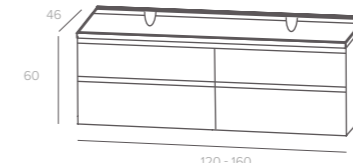

Lava

Lava	Ref.	Prijs/Prix
Onderkast / Sous-vasque		
60 cm	296811	€ 399,00
80 cm	296828	€ 449,00
120 cm	296835	€ 599,00
160 cm 2x 80 cm	2x 296828	€ 898,00
Kolomkast 2D / Colonne 2D	296842	€ 369,00

Wastafels zie p.42 / Plans lavabo voir p.42 Spiegels zie p.57 / Mirrors voir p.57

Op stock / En stock