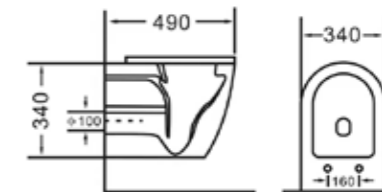

Compact	Ref.	Prijs/Prix
Wit glanzend / Blanc brillant	283910	€ 459,00

TORNADO spoeling

In plaats van één directe spoelstroom, gebruikt dit systeem twee of drie krachtige waterstromen die spiraalvormig langs de binnenkant van de toiletpot draaien. Zo wordt het hele oppervlak efficiënt gereinigd.

1. Krachtige reiniging door draaikolk waterstroom.
2. Waterbesparend
3. Stiller
4. Hygiënischer - minder ophoping van vuil of bacteriën.

Chasse d'eau TORNADO

Au lieu d'un seul jet de chasse direct, ce système utilise deux ou trois puissants jets d'eau qui tournent en spirale le long des parois intérieures de la cuvette. Cela permet un nettoyage complet et efficace de toute la surface.

1. Nettoyage puissant grâce au mouvement tourbillonnaire de l'eau.
2. Économie d'eau
3. Fonctionnement plus silencieux
4. Plus hygiénique - moins d'accumulation de saleté ou de bactéries.

Op stock / En stock

**TOILETTEN / TOILETTES
SETS**