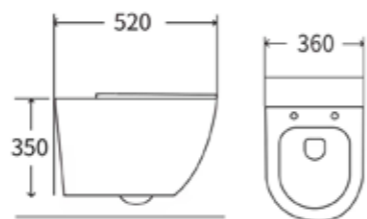

TOILETTEN / TOILETTES
“À LA CARTE”

HANG WC - WC SUSPENDU

TOEBEHOREN WISA / ACCESSOIRES WISA

Tornado Comfort Rimless

Wit glanzend / Blanc brillant
Rimless
Incl. WC-bril / Abattant WC compris

| Comfort | Ref. | Prijs/Prix |
|-------------------------------|--------|------------|
| Wit glanzend / Blanc brillant | 278053 | € 199,00 |