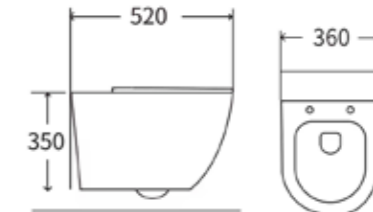

| Comfort | Ref. | Prijs/Prix |
|-------------------------------|--------|------------|
| Wit glanzend / Blanc brillant | 283903 | € 459,00 |

Tornado Compact Rimless

Wit glanzend / Blanc brillant
Rimless
Drukplaat / Panneau de commande
Incl. WC-bril / Abattant WC compris
Wisa XS met isolatiemat / avec tapis isolant