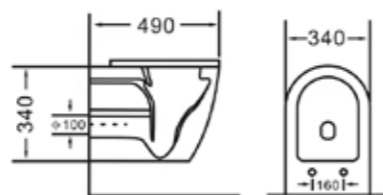

Compact	Ref.	Prijs/Prix
Wit glanzend / Blanc brillant	278046	€ 199,00