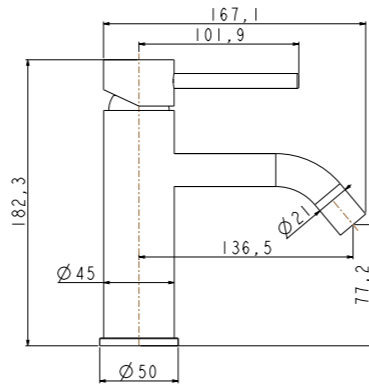

WASTAFELKRANEN / MITIGEURS LAVABO

OPBOUWKRANEN / MITIGEURS À POSER

MILANO

- Easy-fit
- Keramische cartouche SEDAL / Cartouche céramique SEDAL
- Straalbreker NEOPERL / Brise-jet NEOPERL
- Garantie: 2 jaar / 2 ans
- Exclusief afvoerplug / Crépine non comprise

Milano	Ref.	Prijs/Prix
Chroom / Chrome	211623	€ 95,00
Zwart / Noir mat	211630	€ 105,00

TURINO

- Easy-fit
- Keramische cartouche SEDAL / Cartouche céramique SEDAL
- Straalbreker NEOPERL / Brise-jet NEOPERL
- Garantie: 2 jaar / 2 ans
- Exclusief afvoerplug / Crépine non comprise