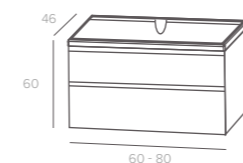

Lava

Lava	Ref.	Prijs/Prix
Onderkast / Sous-vasque		
60 cm	296811	€ 399,00
80 cm	296828	€ 449,00
120 cm	296835	€ 599,00
160 cm 2x 80 cm	2x 296828	€ 898,00
Kolomkast 2D / Colonne 2D	296842	€ 369,00

Wastafels zie p.42 / Plans lavabo voir p.42 Spiegels zie p.57 / Mirrors voir p.57

Op stock / En stock