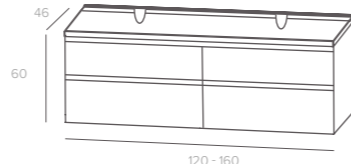

KIES UW MEUBEL / CHOISISSEZ VOTRE MEUBLE

VALENTINA

Wit mat / Blanc mat	Ref.	Prijs/Prix
Onderkast / Sous-vasque		
60 cm	733241	€ 399,00
80 cm	733258	€ 449,00
120 cm	733234	€ 599,00
160 cm 2x 80 cm	2x 733258	€ 898,00
Kolomkast 2D / Colonne 2D	741291	€ 369,00

Wit glanzend / Blanc brillant	Ref.	Prijs/Prix
Onderkast / Sous-vasque		
60 cm	709871	€ 399,00
80 cm	709888	€ 449,00
120 cm	710518	€ 599,00
160 cm 2x 80 cm	2x 709888	€ 898,00
Kolomkast 2D / Colonne 2D	710877	€ 369,00

Op stock / En stock

Wastafels zie p.42 / Plans lavabo voir p.42 Spiegels zie p.57 / Mirrors voir p.57

BARCELONA

NEW