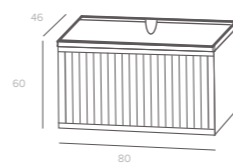

GOYA

Goya	Ref.	Prijs/Prix
Onderkast / Sous-vasque		
80 cm	292387	€ 639,00
120 cm	292370	€ 979,00
Kolomkast 2D / Colonne 2D	292462	€ 469,00

Wastafels zie p.42 / Plans lavabo voir p.42 Spiegels zie p.57 / Mirrors voir p.57

Op stock / En stock