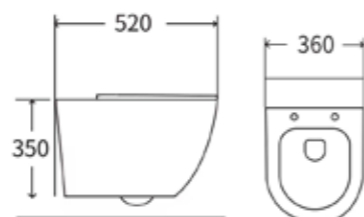

**TOILETTEN / TOILETTES
SETS**

Tornado Comfort Rimless

Wit glanzend / Blanc brillant
Rimless
Drukplaat / Panneau de commande
Incl. WC-bril / Abattant WC compris
UP320 - Sigma Duofix

| Comfort | Ref. | Prijs/Prix |
|-------------------------------|--------|------------|
| Wit glanzend / Blanc brillant | 283927 | € 799,00 |