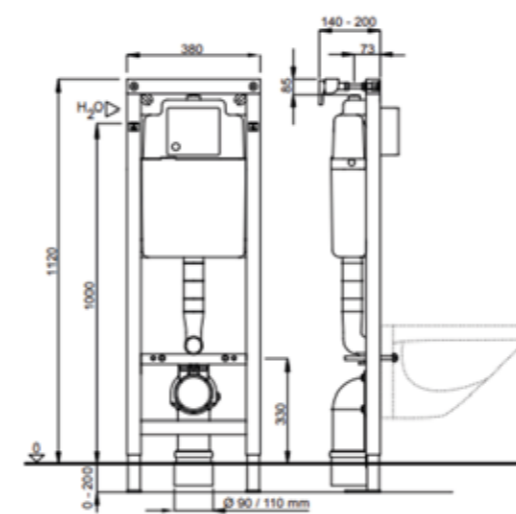

Voorzetplaat / Panneau

Voor WISA XS FRONT / Pour WISA XS FRONT

Wisa	Ref.
Voorzetplaat / Panneau	062379

Isolatiemat / Tapis isolant

	Ref.	Prijs/Prix
Isolatiemat / Tapis isolant	909547	€ 4,95

Drukplaat / Panneau de commande

Wisa	Ref.	Prijs/Prix
Wit / Blanc	158504	€ 49,00
Zwart mat / Noir mat	230316	€ 49,00

TORNADO spoeling

In plaats van één directe spoelstroom, gebruikt dit systeem twee of drie krachtige waterstromen die spiraalvormig langs de binnenkant van de toiletpot draaien. Zo wordt het hele oppervlak efficiënt gereinigd.

1. Krachtige reiniging door draaikolk waterstroom.
2. Waterbesparend
3. Stiller
4. Hygiënischer - minder ophoping van vuil of bacteriën.

Chasse d'eau TORNADO

Au lieu d'un seul jet de chasse direct, ce système utilise deux ou trois puissants jets d'eau qui tournent en spirale le long des parois intérieures de la cuvette. Cela permet un nettoyage complet et efficace de toute la surface.

1. Nettoyage puissant grâce au mouvement tourbillonnaire de l'eau.
2. Économie d'eau
3. Fonctionnement plus silencieux
4. Plus hygiénique – moins d'accumulation de saleté ou de bactéries.

Op stock / En stock

Op stock / En stock