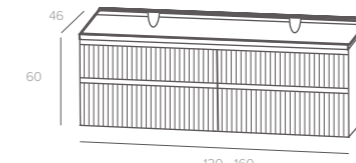

MANHATTAN

Wastafels zie p.42 / Plans lavabo voir p.42 Spiegels zie p.57 / Mirrors voir p.57

Wit glanzend / Blanc brillant	Ref.	Prijs/Prix
Onderkast / Sous-vasque		
60 cm	244270	€ 399,00
80 cm	244287	€ 449,00
120 cm	259670	€ 599,00
160 cm 2x 80 cm	2x 244287	€ 898,00
Kolomkast 2D / Colonne 2D	259380	€ 369,00

Op stock / En stock