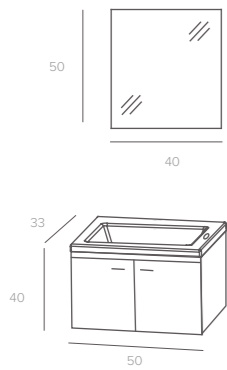

Wit / Blanc	Ref.	Prijs/Prix
Set 50 cm	259892	€ 349,00