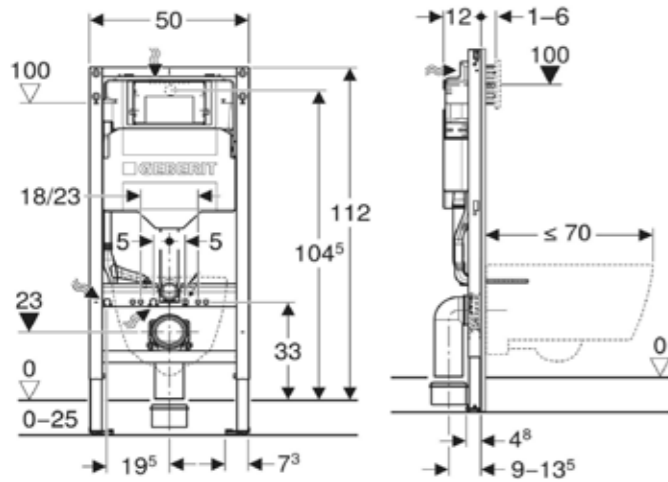

UP320 - Sigma Duofix Inbouwsysteem / Système encastré

- Afmetingen 112 x 50 x 12 cm
- Geberit duofix frame met sigma inbouwreservoir
- Spoelvolume 3/6l, instelbaar tot 7,5l
- Wateraansluiting R1/2
- Inclusief aansluitingen, isolatiemat en afvoerbocht
- Wandankers apart te bestellen
- Dimensions : 112 × 50 × 12 cm
- Châssis Geberit Duofix avec réservoir encastré Sigma
- Volume de chasse 3/6 l, réglable jusqu'à 7,5 l
- Raccordement d'eau R 1/2
- Inclus : raccords, tapis isolant et coude d'évacuation
- Ancrages muraux à commander séparément

Geberit	Ref.	Prijs/Prix
UP320 Sigma Duofix	846208	€ 649,00