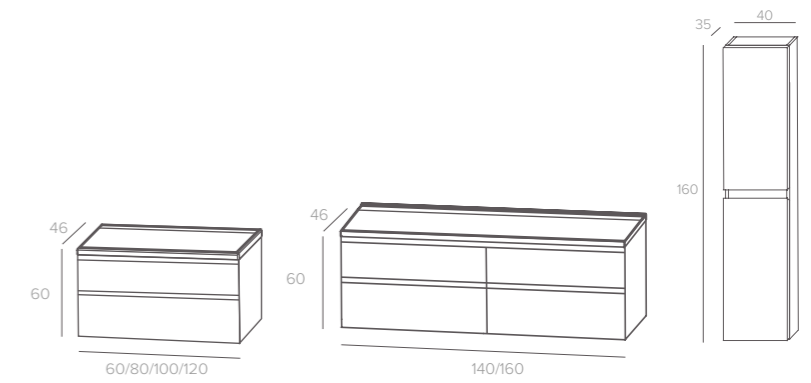

TREND LINE EDGE

NEW

EDGE

Meubel met 2 lades / 2 fronten
Meuble avec 2 tiroirs / 2 façades

140/160 cm - 4 lades, 4 fronts / 4 tiroirs, 4 façades

Lades voorzien van hoogwaardige dubbele metalen BLUM geleiders. /
Tiroirs équipés coulisses métalliques BLUM de haute qualité.