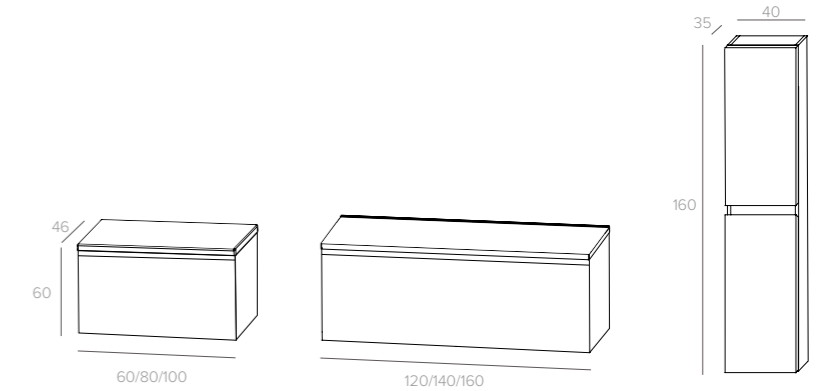

140/160 cm - 2 lades, 1 front / 2 tiroirs, 1 façade

EDGE

meubel met 2 lades / 2 fronten
meuble avec 2 tiroirs / 2 façades

Op bestelling / Sur commande
levering 6 tot 8 weken / livraison 6 à 8 semaines

TREND LINE STYLE

STYLE

Meubel met 1 lade / 1 front
Meuble avec 1 tiroir / 1 façade

140/160 cm - 2 lades, 1 front / 2 tiroirs, 1 façade

Lades voorzien van hoogwaardige dubbele metalen BLUM geleiders. /
 Tiroirs équipés coulisses métalliques BLUM de haute qualité.