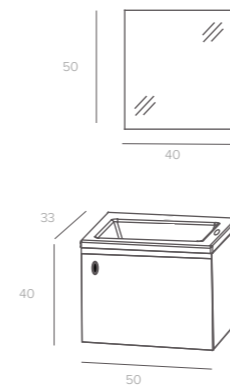

Opal	Ref.	Prijs/Prix
Set 50 cm	259939	€ 349,00

OPTIES / OPTIONS

	Led Zwart / noir	Ref.	Prijs/Prix
	4 cm x 30 cm	032751	€ 39,00
	4 cm x 60 cm	032959	€ 49,00
	Led Chrome	Ref.	Prijs/Prix
	4 cm x 30 cm	032775	€ 39,00
	4 cm x 60 cm	032973	€ 49,00

OPTIES SETS / OPTIONS SETS

 Turino - chrome Ref. 211661 Prijs / Prix: € 75,00	 Turino - black Ref. 211678 Prijs / Prix: € 85,00	 Milano - chrome Ref. 211623 Prijs / Prix: € 95,00	 Milano - black Ref. 211630 Prijs / Prix: € 105,00	 Roma - chrome Ref. 211685 Prijs / Prix: € 59,00	 Roma - black Ref. 211692 Prijs / Prix: € 65,00
 Afvoyerplug / Crépie Chrome / chrome Ref. 542704 Prijs / Prix: € 19,95	 Plaatbesparend meubelsifon / Siphon meuble gain de place Ref. 059719 Prijs / Prix: € 29,95	 Sifon / Siphon Ref. 084970 Prijs / Prix: € 8,95	 Sifon zwart / Siphon noir Ref. 032118 Prijs / Prix: € 79,00	 Hoekstopkraantje / Robinet d'arrêt Ref. 105292 Prijs / Prix: € 14,95	 Hoekstopkraantje / Robinet d'arrêt zwart / noir Ref. 067912 Prijs / Prix: € 24,95
 Zwart / noir Ref. 032132 Prijs / Prix: € 19,95			 Chrome / Chrome: Ref. 671956 Prijs / Prix: € 59,00		

Op stock / En stock