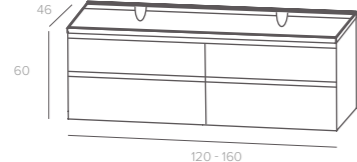

PALMA

NEW

Eucalyptus mat

Eucalyptus mat	Ref.	Prijs/Prix
Onderkast / Sous-vasque		
80 cm	259489	€ 559,00
120 cm	259496	€ 959,00
160 cm 2x 80 cm	2x 259489	€ 1118,00
Kolomkast 2D / Colonne 2D	259502	€ 479,00

Wastafels zie p.42 / Plans lavabo voir p.42 Spiegels zie p.57 / Mirrors voir p.57