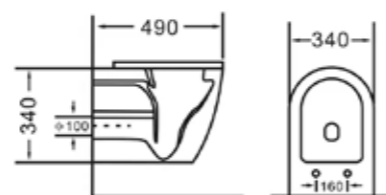

Tornado Compact Rimless

Wit glans / Blanc brillant
Rimless
Drukplaat / Panneau de commande
Incl. WC-bril / Abattant WC compris
UP320 - Sigma Duofix

Compact	Ref.	Prijs/Prix
Wit glanzend / Blanc brillant	283934	€ 799,00

TORNADO spoeling

In plaats van één directe spoelstroom, gebruikt dit systeem twee of drie krachtige waterstromen die spiraalvormig langs de binnenkant van de toiletpot draaien. Zo wordt het hele oppervlak efficiënt gereinigd.

1. Krachtige reiniging door draaikolk waterstroom.
2. Waterbesparend
3. Stiller
4. Hygiënischer - minder ophoping van vuil of bacteriën.

Chasse d'eau TORNADO

Au lieu d'un seul jet de chasse direct, ce système utilise deux ou trois puissants jets d'eau qui tournent en spirale le long des parois intérieures de la cuvette. Cela permet un nettoyage complet et efficace de toute la surface.

1. Nettoyage puissant grâce au mouvement tourbillonnaire de l'eau.
2. Économie d'eau
3. Fonctionnement plus silencieux
4. Plus hygiénique – moins d'accumulation de saleté ou de bactéries.

Op stock / En stock