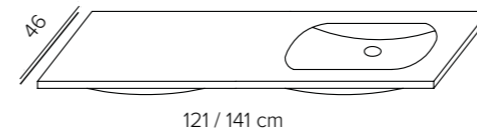

Rechts / Droite	Ref.	Prijs/Prix
121 cm	930541	€ 649,00
141 cm	930565	€ 749,00