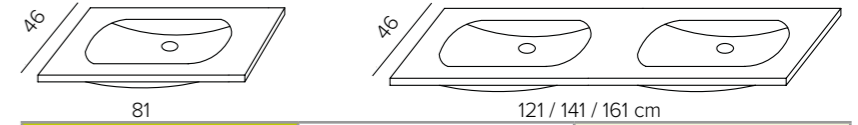

Op stock / En stock

WASTAFELS / LAVABOS EN SOLID SURFACE

QUBE Wit / Blanc

Zonder kraangat en zonder overloop. /
Sans trou de mitigeur et sans trop-plein.
Dikte / Épaisseur: 2cm

| Solid surface | Ref. | Prijs/Prix |
|---------------|--------|------------|
| 81 cm | 011438 | € 419,00 |
| 121 cm | 011421 | € 779,00 |
| 141 cm | 011445 | € 879,00 |
| 161 cm | 899145 | € 999,00 |