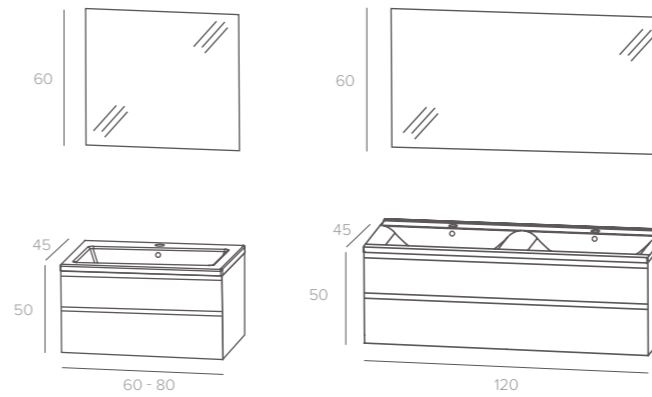

Eik/Chêne Halifax	Ref.	Prijs/Prix
Set 60 cm	299119	€ 372,00
Set 80 cm	299126	€ 438,00
Set 120 cm	299133	€ 718,00

Kitmeubel / Meuble en kit
Zelf te monteren / À assembler soi-même

OPTIES / OPTIONS

Kolomkast / Colonne	Ref.	Prijs/Prix
Eik / Chêne	299140	€ 219,00

OPTIES / OPTIONS

Combi-box	Ref.	Prijs/Prix
Grijs / Gris	918280	€ 45,00

Led Zwart / noir	Ref.	Prijs/Prix
4 cm x 30 cm	032751	€ 39,00
4 cm x 60 cm	032959	€ 49,00

Led Chrome	Ref.	Prijs/Prix
4 cm x 30 cm	032775	€ 39,00
4 cm x 60 cm	032973	€ 49,00

Op stock / En stock