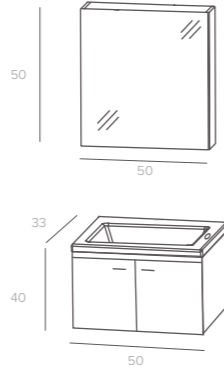

Wit / Blanc	Ref.	Prijs/Prix
Set 50 cm	878850	€ 399,00