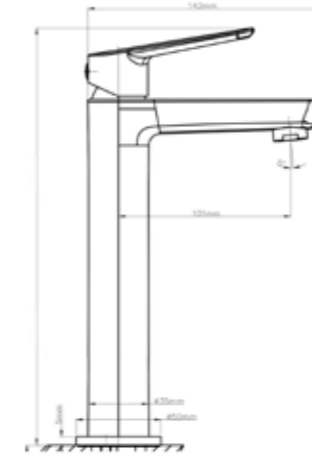

ROMA XL	Ref.	Prijs/Prix
Chroom / Chrome	292714	€ 115,50
Zwart / Noir mat	292707	€ 135,00

Alle kranen zijn samengesteld uit onderdelen van bekende Europese merken, die ook als wisselstuk beschikbaar zijn.

Tous les robinets sont composés de pièces provient de marques européennes renommées, qui sont également disponibles séparément en tant que pièce de réchange.

Op stock / En stock