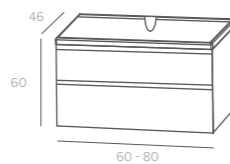

KIES UW MEUBEL / CHOISISSEZ VOTRE MEUBLE

VALENTINA

Wit mat / Blanc mat	Ref.	Prijs/Prix
Onderkast / Sous-vasque		
60 cm	733241	€ 399,00
80 cm	733258	€ 449,00
120 cm	733234	€ 599,00
160 cm 2x 80 cm	2x 733258	€ 898,00
Kolomkast 2D / Colonne 2D	741291	€ 369,00

Wit glanzend / Blanc brillant	Ref.	Prijs/Prix
Onderkast / Sous-vasque		
60 cm	709871	€ 399,00
80 cm	709888	€ 449,00
120 cm	710518	€ 599,00
160 cm 2x 80 cm	2x 709888	€ 898,00
Kolomkast 2D / Colonne 2D	710877	€ 369,00

Op stock / En stock

Wastafels zie p.42 / Plans lavabo voir p.42 Spiegels zie p.57 / Mirrors voir p.57

BARCELONA

NEW