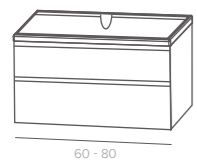

PALMA

NEW

Eucalyptus mat

Eucalyptus mat	Ref.	Prijs/Prix
Onderkast / Sous-vasque		
80 cm	259489	€ 559,00
120 cm	259496	€ 959,00
160 cm 2x 80 cm	2x 259489	€ 1118,00
Kolomkast 2D / Colonne 2D	259502	€ 479,00

Wastafels zie p.42 / Plans lavabo voir p.42 Spiegels zie p.57 / Mirrors voir p.57