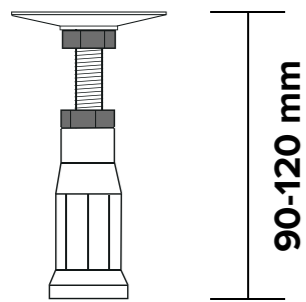

OPTIES / OPTIONS