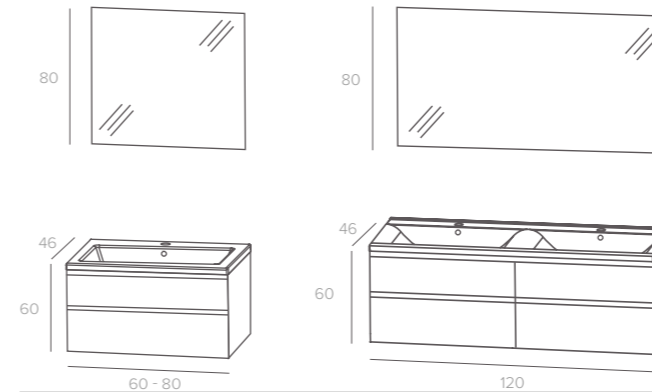

Wit mat + eik / Blanc mat + chêne	Ref.	Prijs/Prix
Set 60 cm	240968	€ 549,00
Set 80 cm	240975	€ 649,00
Set 120 cm	240982	€ 1.049,00

Zwart mat + eik / Noir mat + chêne	Ref.	Prijs/Prix
Set 60 cm	259717	€ 549,00
Set 80 cm	259724	€ 649,00
Set 120 cm	259731	€ 1.049,00

Eik + eik / Chêne + chêne	Ref.	Prijs/Prix
Set 60 cm	292257	€ 549,00
Set 80 cm	292264	€ 649,00
Set 120 cm	292271	€ 1.049,00

Zwart + zwart / Noir + noir	Ref.	Prijs/Prix
Set 60 cm	292288	€ 549,00
Set 80 cm	292295	€ 649,00
Set 120 cm	292301	€ 1.049,00