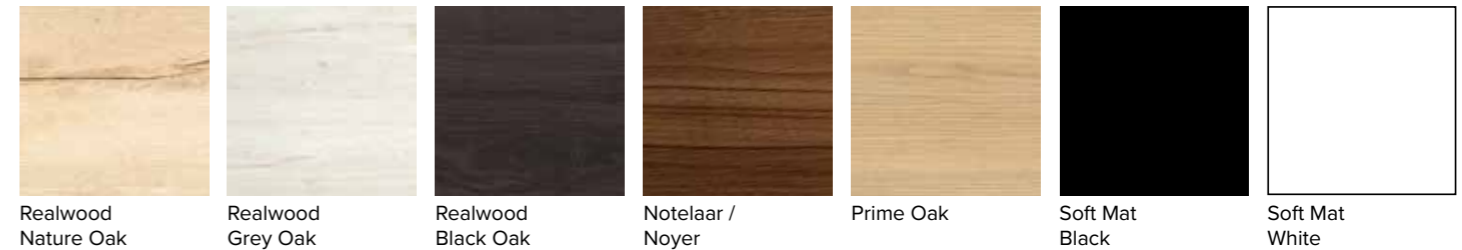

VLAK MELAMINE / MÉLAMINE LISSE

Dikte / épaisseur: 18 mm
Diepte / profondeur: 460 mm

Hout / Bois	610 mm	810 mm	1010 mm	1210 mm	1410 mm	1610 mm
Realwood Nature Oak	063086	063093	063109	063116	063123	063130
Realwood Grey Oak	063147	063154	063161	063178	063185	063192
Realwood Black Oak	063208	063215	063222	063239	063246	063253
Notelaar / Noyer	063260	063277	063284	063291	063307	063314
Prime Oak	282005	282012	281954	281961	281978	281985
Prijs / Prix	€ 79,00	€ 89,00	€ 99,00	€ 109,00	€ 119,00	€ 129,00

Soft Mat	610 mm	810 mm	1010 mm	1210 mm	1410 mm	1610 mm
Soft Mat Black	063321	063338	063345	063352	063369	063376
Soft Mat White	063383	063390	063406	063413	063420	063437
Prijs / Prix	€ 89,00	€ 99,00	€ 109,00	€ 119,00	€ 129,00	€ 139,00

Houtdecors / Décors bois

Soft Mat