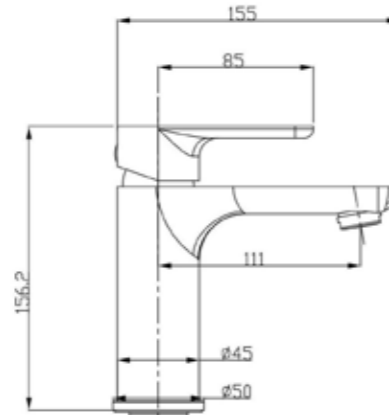

Turino	Ref.	Prijs/Prix
Chroom / Chrome	211661	€ 75,00
Zwart / Noir mat	211678	€ 85,00

ROMA

- Keramische cartouche SEDAL / Cartouche céramique SEDAL
- Straalbreker NEOPERL / Brise-jet NEOPERL
- Garantie: 2 jaar / 2 ans
- Exclusief afvoerplug / Crépine non comprise