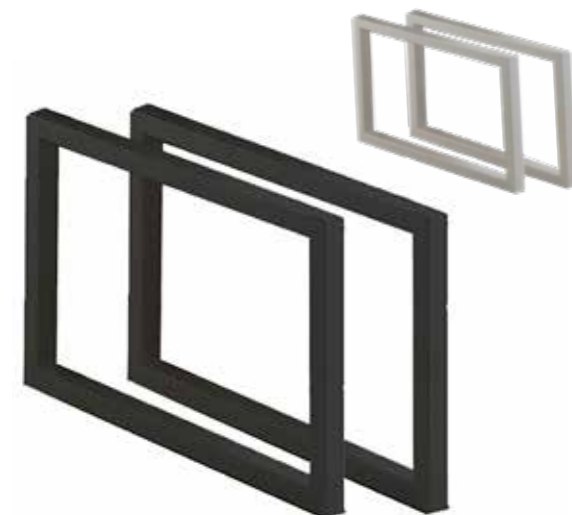

STEUNBEUGELS & POTEN / SUPPORTS & PIEDS

Steunbeugel voor handdoek / Module de support pour serviettes

2,5 x 22 x 46 cm
Rechthoekige vorm in een mat zwarte of witte kleur. /
Forme rectangulaire en une couleur noir ou blanc mat.
geleverd per stuk / Livré à la pièce.

Rechthoekig / Rectangulaire	Ref.	Prijs/Prix
Wit / Blanc	914510	€ 49,00
Zwart / Noir	914497	€ 49,00