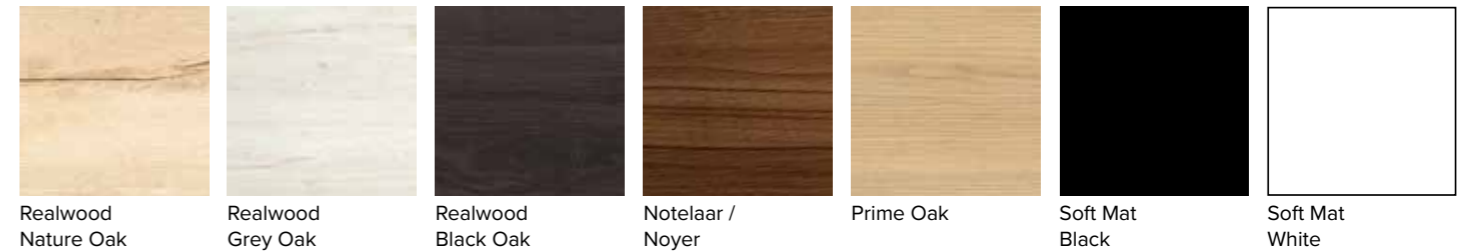

Houtdecoren / Décors bois

Soft Mat

| Hout / Bois | 60 cm | 80 cm | 100 cm | 120 cm | 140 cm | 160 cm |
|---------------------|----------|----------|----------|----------|------------|------------|
| Realwood Nature Oak | 051007 | 051014 | 050963 | 050970 | 050987 | 050994 |
| Realwood Grey Oak | 050932 | 050949 | 050895 | 050901 | 050918 | 050925 |
| Realwood Black Oak | 050871 | 050888 | 050833 | 050840 | 050857 | 050864 |
| Notelaar / Noyer | 062294 | 062300 | 062256 | 062263 | 062270 | 062287 |
| Prime Oak | 283187 | 283194 | 283200 | 283217 | 283224 | 283231 |
| Prijs / Prix | € 629,00 | € 679,00 | € 749,00 | € 799,00 | € 1.149,00 | € 1.199,00 |