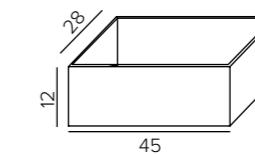

Qube	Ref.	Prijs/Prix
45 x 28 cm	408392	€ 279,00
60 x 28 cm	408408	€ 309,00

Op stock / En stock