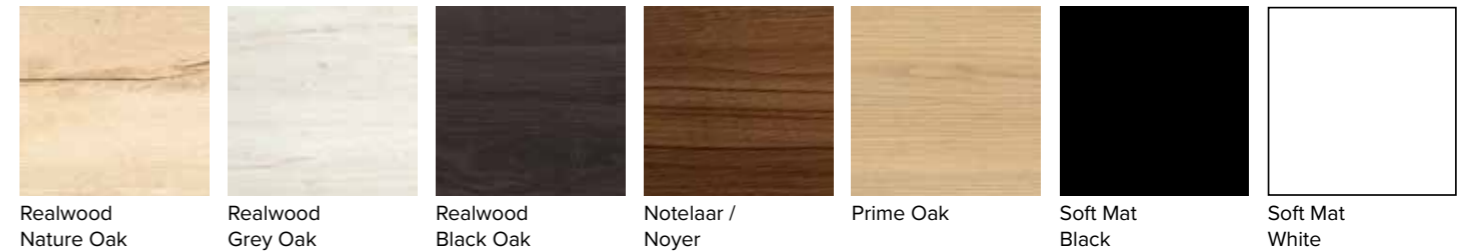

Houtdecoren / Décors bois

Soft Mat

| Hout / Bois | 60 cm | 80 cm | 100 cm | 120 cm | 140 cm | 160 cm |
|---------------------|----------|----------|----------|----------|----------|----------|
| Realwood Nature Oak | 930978 | 930992 | 930985 | 930947 | 930954 | 930961 |
| Realwood Grey Oak | 930916 | 930930 | 930923 | 930886 | 930893 | 930909 |
| Realwood Black Oak | 930855 | 930879 | 930862 | 930824 | 930831 | 930848 |
| Notelaar / Noyer | 061716 | 061723 | 061617 | 061624 | 061631 | 061648 |
| Prime Oak | 282142 | 282159 | 282166 | 282173 | 282180 | 282197 |
| Prijs / Prix | € 459,00 | € 499,00 | € 549,00 | € 599,00 | € 799,00 | € 849,00 |