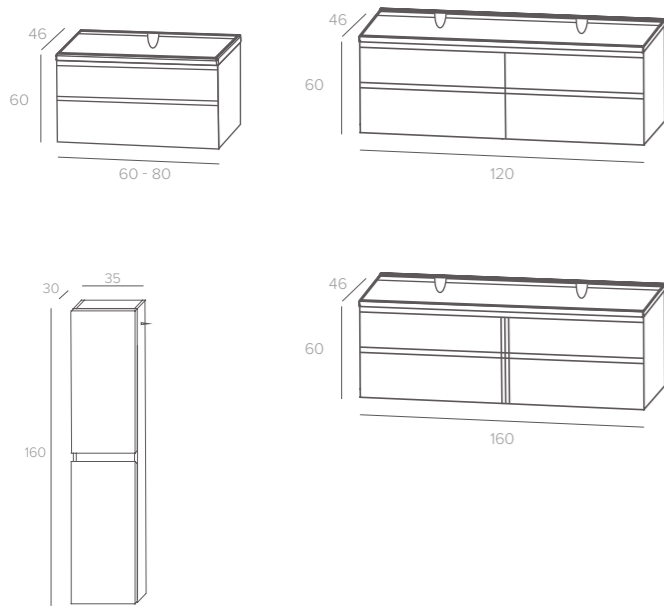

MELANIE

Wit mat + eik / Blanc mat + chêne	Ref.	Prijs/Prix
Onderkast / Sous-vasque		
60 cm	244041	€ 399,00
80 cm	244058	€ 449,00
120 cm	259779	€ 599,00
160 cm 2x 80 cm	2x 244058	€ 898,00
Kolomkast 2D / Colonne 2D	241088	€ 369,00

Eik + eik / Chêne + chêne	Ref.	Prijs/Prix
Onderkast / Sous-vasque		
60 cm	292394	€ 399,00
80 cm	292400	€ 449,00
120 cm	292417	€ 599,00
160 cm 2x 80 cm	2x 292400	€ 898,00
Kolomkast 2D / Colonne 2D	292455	€ 369,00