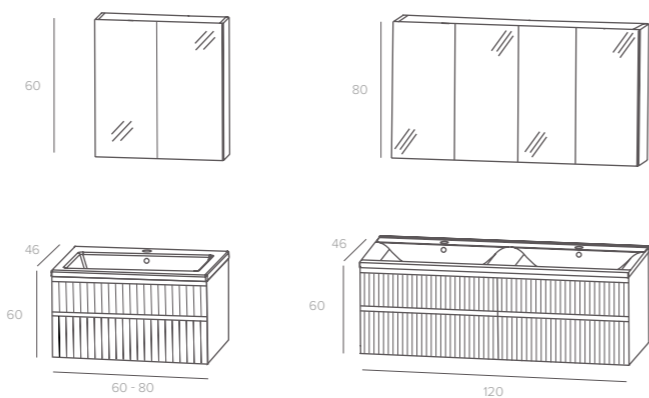

Wit glanzend / Blanc brillant	Ref.	Prijs/Prix
Set 60 cm	246199	€ 649,00
Set 80 cm	246205	€ 799,00
Set 120 cm	259342	€ 1299,00