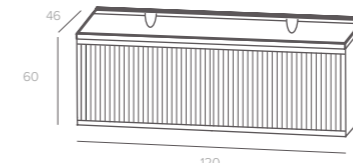

GOYA

Goya	Ref.	Prijs/Prix
Onderkast / Sous-vasque		
80 cm	292387	€ 639,00
120 cm	292370	€ 979,00
Kolomkast 2D / Colonne 2D	292462	€ 469,00

Wastafels zie p.42 / Plans lavabo voir p.42 Spiegels zie p.57 / Mirrors voir p.57

Op stock / En stock