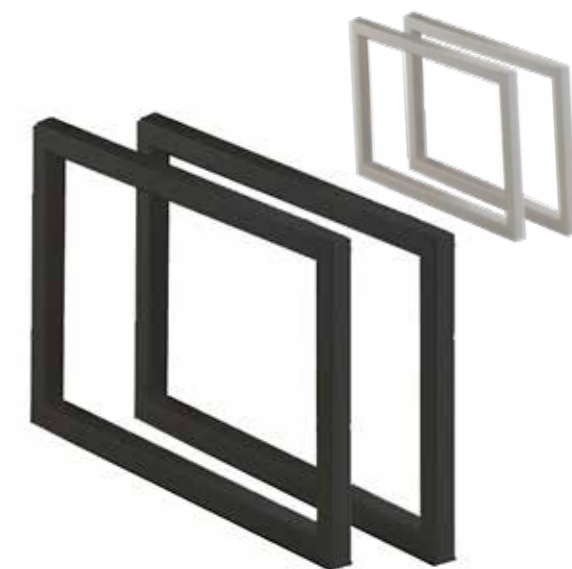

Poten / Pieds

2 x 25 x 45 cm
Set van 2 stuks / Set de 2 pièces.

| Rechthoekig / Rectangulaire | Ref. | Prijs/Prix |
|--------------------------------|--------|------------|
| Wit / Blanc | 245802 | € 89,00 |
| Zwart / Noir | 245819 | € 89,00 |