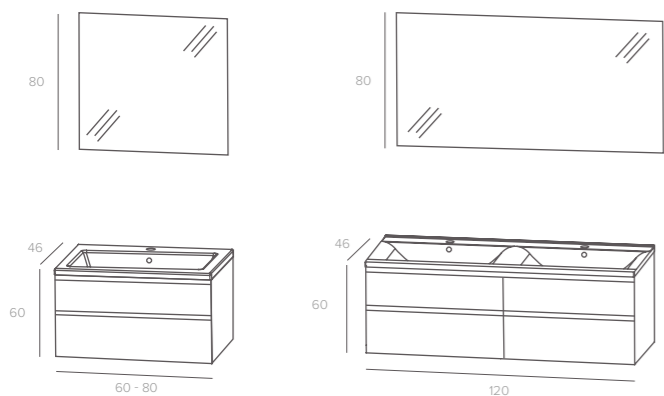

Wit mat / Blanc mat	Ref.	Prijs/Prix
Set 60 cm	246212	€ 549,00
Set 80 cm	246229	€ 649,00
Set 120 cm	246236	€ 1.049,00

Wit mat / Blanc mat	Ref.	Prijs/Prix
Set 60 cm	246168	€ 649,00
Set 80 cm	246175	€ 799,00
Set 120 cm	246182	€ 1.299,00

Wit glanzend / Blanc brillant	Ref.	Prijs/Prix
Set 60 cm	710525	€ 549,00
Set 80 cm	710532	€ 649,00
Set 120 cm	710549	€ 1.049,00

Wit glanzend / Blanc brillant	Ref.	Prijs/Prix
Set 60 cm	710556	€ 649,00
Set 80 cm	710815	€ 799,00
Set 120 cm	710822	€ 1.299,00

OPTIES / OPTIONS

Combi-box	Ref.	Prijs/Prix
Grijs / Gris	918280	€ 45,00

Op stock / En stock

Led Zwart / noir	Ref.	Prijs/Prix
4 cm x 30 cm	032751	€ 39,00
4 cm x 60 cm	032959	€ 49,00

Led Chrome	Ref.	Prijs/Prix
4 cm x 30 cm	032775	€ 39,00
4 cm x 60 cm	032973	€ 49,00

Kolomkast / Colonne	Ref.	Prijs/Prix
Mat	741291	€ 369,00
Glanzend / Brillant	710877	€ 369,00