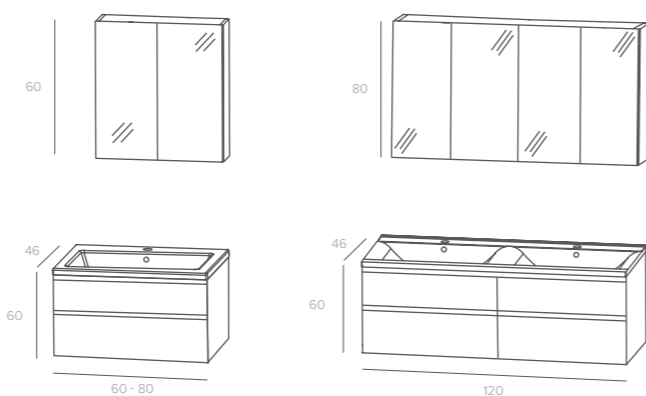

Wit mat / Blanc mat	Ref.	Prijs/Prix
Set 60 cm	246212	€ 549,00
Set 80 cm	246229	€ 649,00
Set 120 cm	246236	€ 1.049,00

Wit mat / Blanc mat	Ref.	Prijs/Prix
Set 60 cm	246168	€ 649,00
Set 80 cm	246175	€ 799,00
Set 120 cm	246182	€ 1.299,00

Wit glanzend / Blanc brillant	Ref.	Prijs/Prix
Set 60 cm	710525	€ 549,00
Set 80 cm	710532	€ 649,00
Set 120 cm	710549	€ 1.049,00

Wit glanzend / Blanc brillant	Ref.	Prijs/Prix
Set 60 cm	710556	€ 649,00
Set 80 cm	710815	€ 799,00
Set 120 cm	710822	€ 1.299,00

OPTIES / OPTIONS

Combi-box	Ref.	Prijs/Prix
Grijs / Gris	918280	€ 45,00

Op stock / En stock

Led Zwart / noir	Ref.	Prijs/Prix
4 cm x 30 cm	032751	€ 39,00
4 cm x 60 cm	032959	€ 49,00

Led Chrome	Ref.	Prijs/Prix
4 cm x 30 cm	032775	€ 39,00
4 cm x 60 cm	032973	€ 49,00

Kolomkast / Colonne	Ref.	Prijs/Prix
Mat	741291	€ 369,00
Glanzend / Brillant	710877	€ 369,00