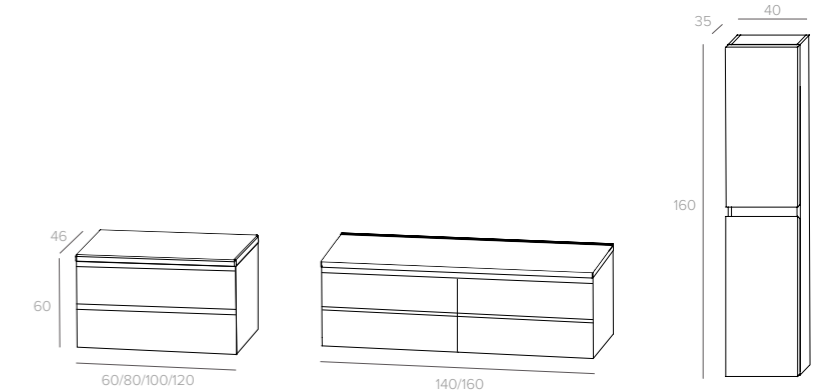

Houtdecoren / Décors bois

Soft Mat