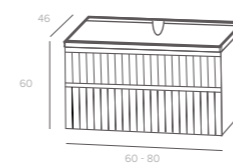

MANHATTAN

Wastafels zie p.42 / Plans lavabo voir p.42 Spiegels zie p.57 / Mirrors voir p.57

Wit glanzend / Blanc brillant	Ref.	Prijs/Prix
Onderkast / Sous-vasque		
60 cm	244270	€ 399,00
80 cm	244287	€ 449,00
120 cm	259670	€ 599,00
160 cm 2x 80 cm	2x 244287	€ 898,00
Kolomkast 2D / Colonne 2D	259380	€ 369,00

Op stock / En stock