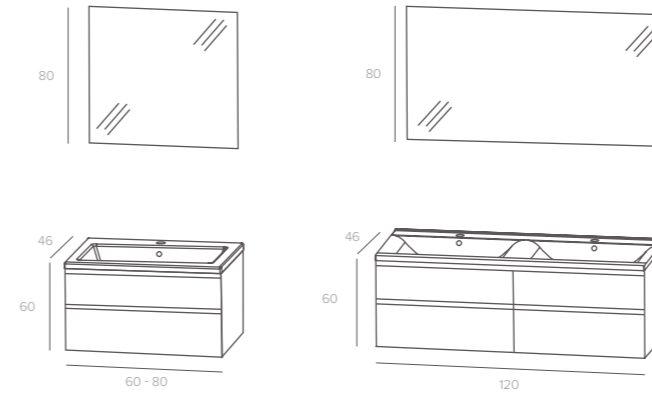

Lava	Ref.	Prijs/Prix
Set 60 cm	296781	€ 549,00
Set 80 cm	296798	€ 649,00
Set 120 cm	296804	€ 1.049,00