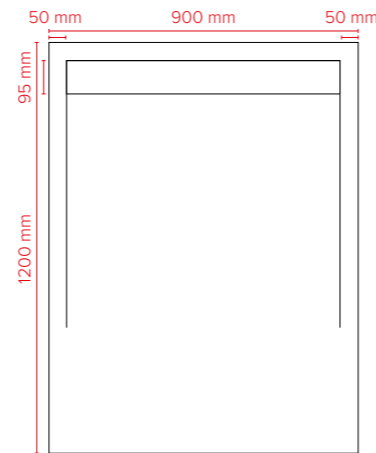

DOUCHEBAKKEN COMPOSITIET / RECEVEUR DE DOUCHE COMPOSITE

NEW

LINEA

Op stock / En stock

Dikte/ Épaisseur: ± 3 cm
Gekorrelde structuur / Structure granulée
Anti-bacterieel / Antibactérien
Anti-slip / Antidérapant
Gel coat
Sifon inbegrepen / Siphon inclus

Wit / Blanc	Ref.	Prijs/Prix
90 x 120	297924	€ 539,00
90 x 140	297931	€ 619,00
90 x 160	297948	€ 699,00
90 x 180	297955	€ 789,00

LINEA OP MAAT / LINEA SUR MESURE

Op bestelling / Sur commande
levering 6 tot 8 weken / livraison 6 à 8 semaines

Inkortbaar in de lengte, breedte is 90cm.
Douchebak rondom afgewerkt in de gewenste afmeting.
Afvoer centraal in de breedte.

Recoupable en longueur, largeur de 90 cm.
Receveur de douche fini sur tout le pourtour aux dimensions souhaitées.
Évacuation centrée sur la largeur.

Wit / Blanc	Ref.	Prijs/Prix
< 140 cm x 90 cm	298358	€ 695,00
< 200 cm x 90 cm	298365	€ 975,00

DOUCHEBAKKEN ACRYL / RECEVEUR DE DOUCHE ACRYL

MAIA

Dikte: 35 mm /
Épaisseur: 35 mm
3,2 cm Europees acryl versterkt met glasvezel /
3,2 cm Acrylique Européen renforcé de fibre de verre
Vierkante douchebak /
Receveur carré
Rechthoekige douchebak /
Receveur rectangulaire

Te plaatsen met potenset (zie opties) /
À installer avec des pieds (voir options)

douchebak > 120cm = 2 sets poten
receveur de douche > 120cm = 2 sets pieds

Wit / Blanc	Ref.	Prijs/Prix
70 x 70	182875	€ 299,00
70 x 100	182448	€ 359,00

Wit / Blanc	Ref.	Prijs/Prix
75 x 75	182905	€ 309,00

Wit / Blanc	Ref.	Prijs/Prix
80 x 80	179738	€ 319,00
80 x 100	179851	€ 319,00
80 x 110	182417	€ 389,00
80 x 120	179974	€ 399,00
80 x 130	182622	€ 519,00
80 x 140	180093	€ 549,00
80 x 150	182776	€ 589,00
80 x 160	180215	€ 599,00
80 x 170	182806	€ 649,00
80 x 180	180345	€ 659,00