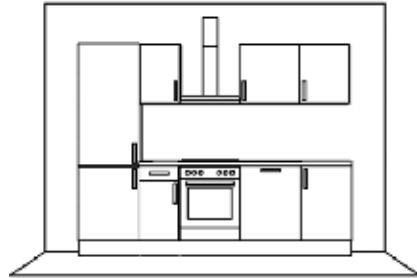

PROF: 2024.1

Home Line Plus Blok / Bloc 270 cm Electro Vestel

88cm koelkast/frigo + oven/four + dampkap/hotte
+ Vitro kookplaat/ taque vitro + vaatwas/ lave-vaisselle
Demping laden en deuren / Amortissement tiroir et portes
inclusief spoelbak / évier inclus - exclusief kraan / mitigeur exclus