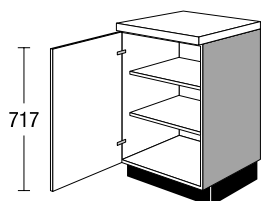

SURPLUS

ONDER/BAS 72.3cm

onderkasten/ meubles bas

(werkblad/ plint inbegrepen / plan de travail/ plinthe compris)

Bestelling enkel mogelijk samen met een blokkeuken

Commande que possible avec un bloc cuisine

**ONDERKAST - 1 DEUR
MEUBLE BAS - 1 PORTE**

Onderkast
1 deur
2 verstelbare legplanken

Meuble bas
1 porte
2 étagères réglables