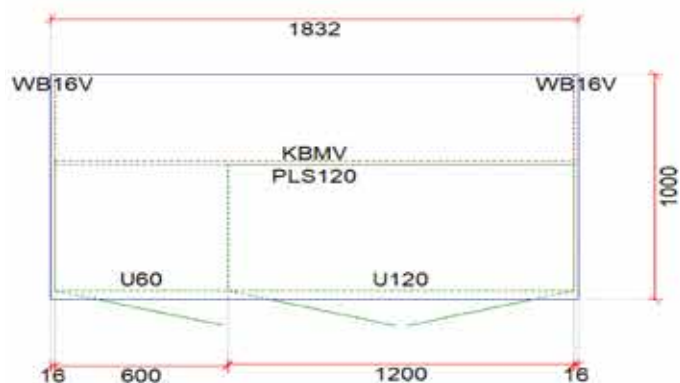

Eiland 2 / Ilôt 2

	eiland 1 / ilôt 1	eiland 2 / ilôt 2
PG1	1497	1933
PG2	1534	1978
PG3	1615	2096
PG4	1661	2178
PG5	1715	2287

prijs incl. demping op laden en deuren /
prix incl. amortisseurs sur portes et tiroirs

*De tekening is een niet bindende weergave van de geplande installatie. /
Le dessin n'a qu'un caractère indicatif.*