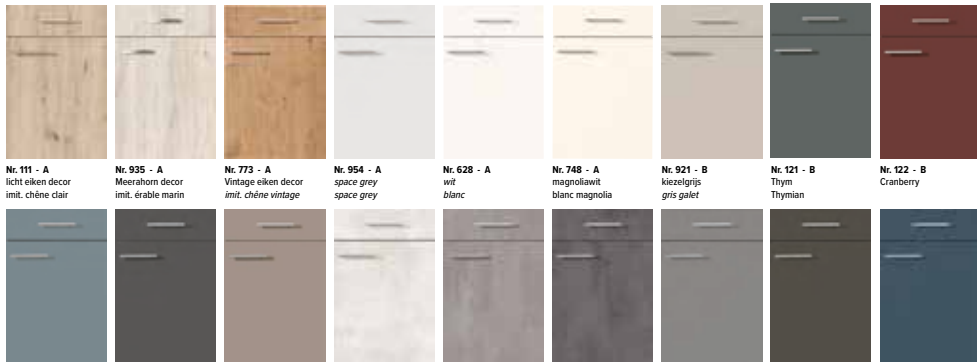

Fronten / Façades

PRIJSGROEP 1 / GROUPE DE PRIX 1
melamine mat 16mm / mélaminé mat 16mm

- Nr. 111 - A licht eiken decor imit. chène clair
- Nr. 935 - A Meerahorn decor imit. érable marin
- Nr. 773 - A Vintage eiken decor imit. chène vintage
- Nr. 954 - A space grey
- Nr. 628 - A wit blanc
- Nr. 748 - A magnoliawit blanc magnolia
- Nr. 921 - B kiezelgrijs gris galeit
- Nr. 121 - B Thym Thymian
- Nr. 122 - B Cranberry
- Nr. 952 - B petrol
- Nr. 913 - A grafiet graphite
- Nr. 112 - A Cappuccino Cappuccino
- Nr. 945 - B beton decor licht leistengrijs aspect béton gris ardoise clair
- Nr. 923 - B beton decor naturel aspect béton naturel
- Nr. 932 - B beton decor leisteen donkergrijs aspect béton ardoise gris foncé
- Nr. 132 - A Leisteengrijs Gris ardoise
- Nr. 133 - B Vuikaanbruin Brun volcan
- Nr. 134 - B Alby blue