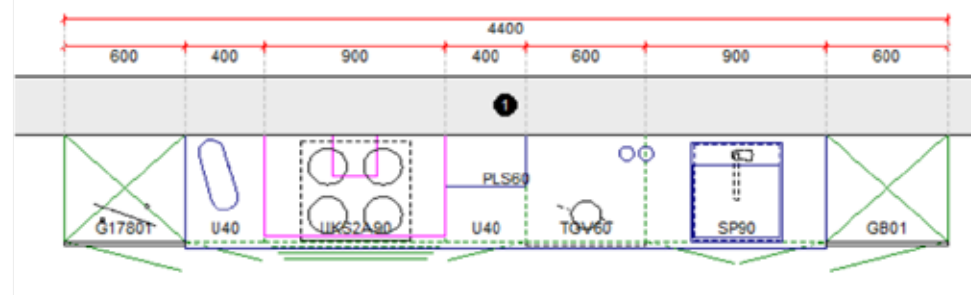

*Dit is een linkse opstelling. Alle opstellingen in spiegelbeeld mogelijk.
Ceci est une configuration gauche. La disposition en l'image de inverse possible.*

*De tekening is een niet bindende weergave van de geplande installatie.
Le dessin n'a qu'un caractère indicatif.*