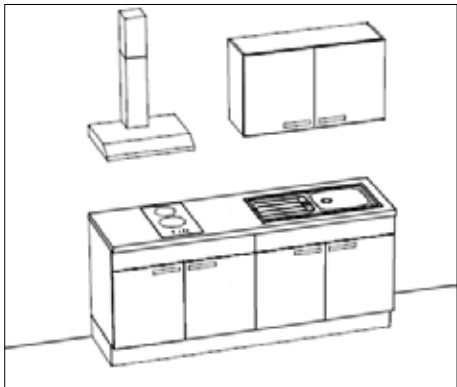

SNELLE LEVERING