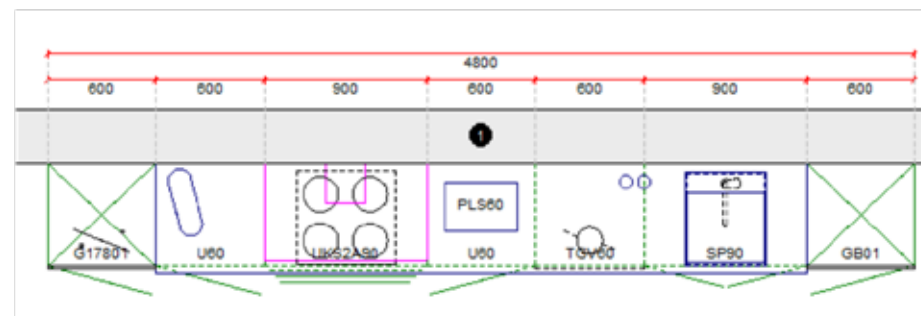

**prijs incl. demping op laden en deuren /
prix incl. amortisseurs sur portes et tiroirs**

ELECTRO	GEEN	BEKO	WHIRLPOOL	AEG
480cm	H206,2CM	H206,2CM	H206,2CM	H206,2CM
PG1	2769	4683	5037	5345
PG2	2904	4810	5164	5472
PG3	3222	5100	5454	5763
PG4	3431	5291	5645	5953
PG5	3713	5545	5899	6207
koelkast/ frigo 178 cm	xx	✓	✓	✓
oven/ four	xx	✓	✓	✓
kookplaat/ taque vitro touch 60	xx	✓	✓	✓
damkap/ hotte T deco 90	xx	✓	✓	✓
vaatwasser/ lave-vaisselle	xx	✓	✓	✓
upgrade electro mits meerprijs avec supplément prix	combi oven/ four 45 (kast GM01)	399	305	483
	vitro touch breder/ plus large	162	78	245
	inductie/ induction touch 60	62	180	113
	inductie/ induction touch breder/ plus large	419	325	348