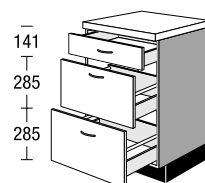

**ONDERKAST - 3 LADES
MEUBLE BAS - 3 TIROIR**

Onderkast
1 lade
2 uittrekelementen

Meuble bas
1 tiroir
2 coulissantes