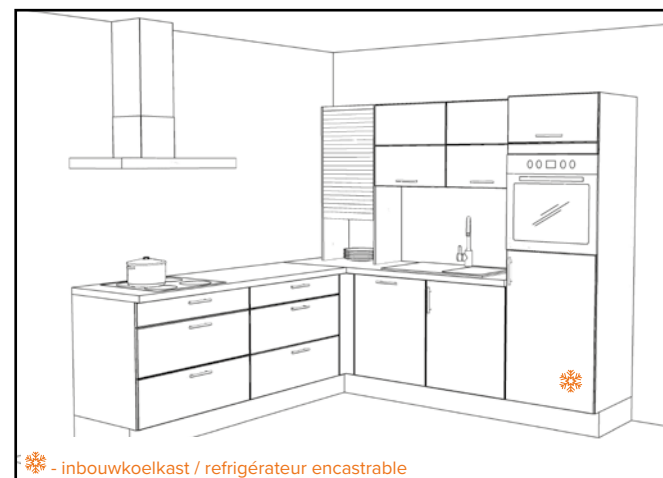

Indeling kolomkast afhankelijk hoogte – disposition colonne en fonction de la hauteur

Linkse en rechtse uitvoering

Alle keukens in deze catalogoog worden weergegeven als een **LINKSE** uitvoering.

De koelkast bepaalt de richting van de weergave. Alle opstellingen zijn ook in spiegelbeeld te verkrijgen.

Linkse uitvoering / Execution gauche

- inbouwkoelkast / réfrigérateur encastrable

Execution gauche et droite

Toutes les cuisines dans ce catalogue sont présenté dans une version gauche.

Le réfrigérateur détermine la direction de la configuration. Toutes les configurations sont disponibles dans l'image inverse.

Rechtse uitvoering / Execution droite

- inbouwkoelkast / réfrigérateur encastrable

spiegelbeeld
←→
l'image inverse

Keuken / Cuisine

BLOK 1: B: 180cm H: 206.2cm

H: 220.6cm SURPLUS 137€

H: 235cm SURPLUS 173€

*Dit is een linkse opstelling. Alle opstellingen in spiegelbeeld mogelijk.
Ceci est une configuration gauche. La disposition en l'image de inverse possible.*