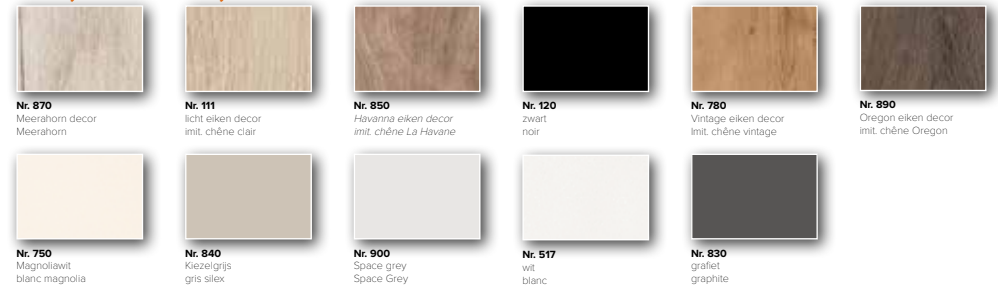

Korpus - Corpus

- Nr. 870 Meerahorn decor Meerahorn
- Nr. 111 licht eiken decor imit. chène clair
- Nr. 850 Havanna eiken decor imit. chène La Havane
- Nr. 120 zwart noir
- Nr. 780 Vintage eiken decor imit. chène vintage
- Nr. 890 Oregon eiken decor imit. chène Oregon
- Nr. 750 Magnoliawit blanc magnolia
- Nr. 840 Kiezelgrijs gris sillex
- Nr. 900 Space grey Space Grey
- Nr. 517 wit blanc
- Nr. 830 grafiet graphite

Prijzen - Prix

	PG 1
Blok 270cm / Bloc 270cm	€ 1930
Meerprijzen / prix supplémentaires	
Koelkast met vriesvak / Frigo avec congélateur	€ 90
Bestekindeling/ Ramasse-couvert	€ 33

Prijzen exclusief BTW en recupel /
Prix hors TVA et recupel

Group Thys N.V.
Kapelsestraat 127
B-2950 Kapellen
www.groupthys.com

PROF: 2024.1