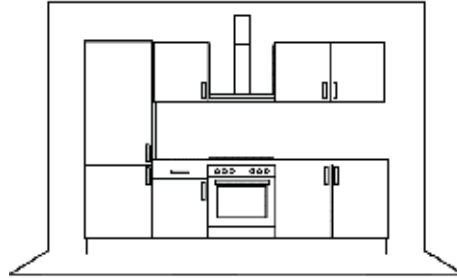

PROF: 2024.1

Home Line Plus Blok / Bloc 270 cm Electro Vestel

88cm koelkast/frigo + oven/four +
dampkap/hotte + Vitro kookplaat/ taque vitro
Demping laden en deuren / Amortissement tiroir et portes
inclusief spoelbak / évier inclus - exclusief kraan / mitigeur exclus