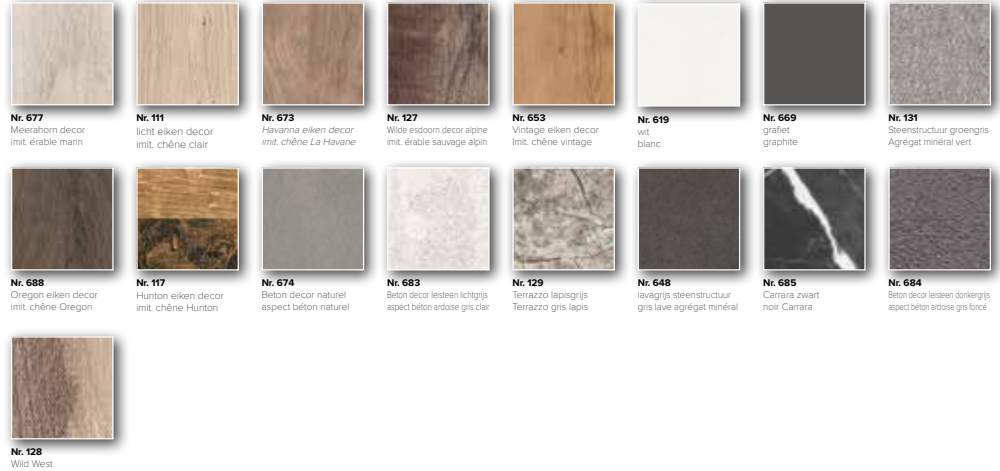

Werkbladen - Plans de travail

- Nr. 677 Meerahorn decor imit. érable marin
- Nr. 111 licht eiken decor imit. chène clair
- Nr. 673 Havanna eiken decor imit. chène La Havane
- Nr. 127 Wilde esbom decor alpine imit. érable sauvage alpin
- Nr. 653 Vintage eiken decor imit. chène vintage
- Nr. 619 wit blanc
- Nr. 669 grafiet graphite
- Nr. 131 Steenstructuur groengrijs Agrégat minéral vert
- Nr. 688 Oregon eiken decor imit. chène Oregon
- Nr. 117 Hulton eiken decor imit. chène Hulton
- Nr. 674 Beton decor naturel aspect béton naturel
- Nr. 683 Beton decor leisteen lichtgris aspect béton ardoise gris clair
- Nr. 129 Terrazzo lapisgrijs Terrazzo gris lapis
- Nr. 648 lavagrijs steenstructuur gris lave agrégat minéral
- Nr. 685 Carrara zwart noir Carrara
- Nr. 684 Beton decor leisteen donkergrijs aspect béton ardoise gris foncé
- Nr. 128 Wild West