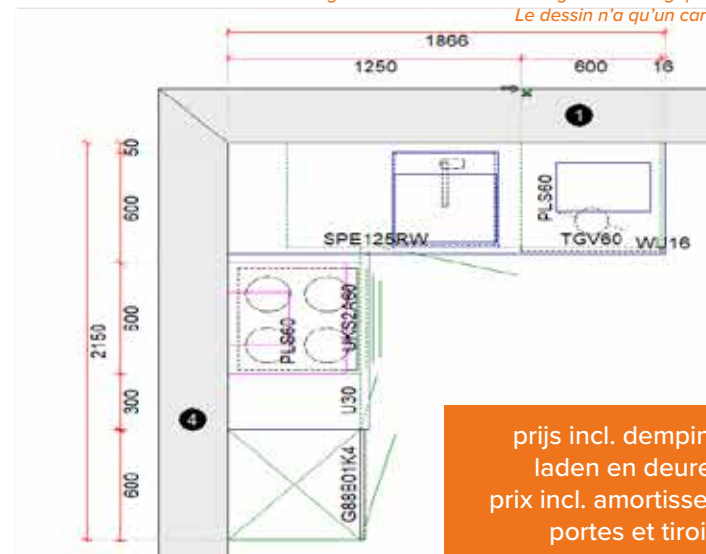

Keuken / Cuisine

BLOK 9: B: 215 x 186,6cm H: 206.2cm

H: 220.6cm SURPLUS 137€

H: 235cm SURPLUS 173€

*Dit is een linkse opstelling. Alle opstellingen in spiegelbeeld mogelijk.
Ceci est une configuration gauche. La disposition en l'image de inverse possible.*

*De tekening is een niet bindende weergave van de geplande installatie.
Le dessin n'a qu'un caractère indicatif.*

prijs incl. demping op laden en deuren /
prix incl. amortisseurs sur portes et tiroirs

❄️ - inbouwkoelkast 88cm / réfrigérateur encastrable 88cm