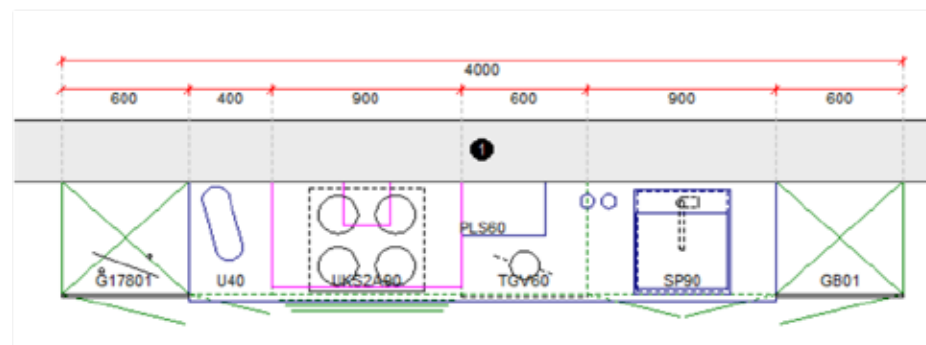

*Dit is een linkse opstelling. Alle opstellingen in spiegelbeeld mogelijk.
Ceci est une configuration gauche. La disposition en l'image de inverse possible.*

*De tekening is een niet bindende weergave van de geplande installatie.
Le dessin n'a qu'un caractère indicatif.*