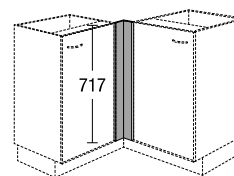

**HOEKPASSTUK
FILLEUR D'ANGLE**

Hoekpaneel voor onderkanten
zonder plint, 723 mm hoog
Uitvoering frontmateriaal voor hoek 650 x 650 mm

Bandeau d'angle pour meubles bas
sans socle, 723 mm de haut
exécution façade pour angle 650 x 650 mm

Dit is een linkse opstelling. / Ceci est une configuration gauche ..

ONDERKAST - 1 DEUR MEUBLE BAS - 1 PORTE	30cm	40cm	60cm
PG1	228	237	261
PG2	240	249	279
PG3	252	261	294
PG4	264	276	309
PG5	285	303	375

ONDERKAST - 3 LADES MEUBLE BAS - 3 TIROIR	30cm	40cm	60cm
PG1	401	410	440
PG2	425	431	476
PG3	446	449	494
PG4	470	473	515
PG5	512	515	578

PASSTUK FILLEUR	20cm
PG1	120
PG2	129
PG3	132
PG4	135
PG5	141

HOEKPASSTUK FILLEUR D'ANGLE	65 x 65cm
PG1	129
PG2	138
PG3	141
PG4	144
PG5	147

prijs incl. demping op laden en deuren /
prix incl. amortisseurs sur portes et tiroirs

De tekening is een niet bindende weergave van de geplande installatie. / Le dessin n'a qu'un caractère indicatif.