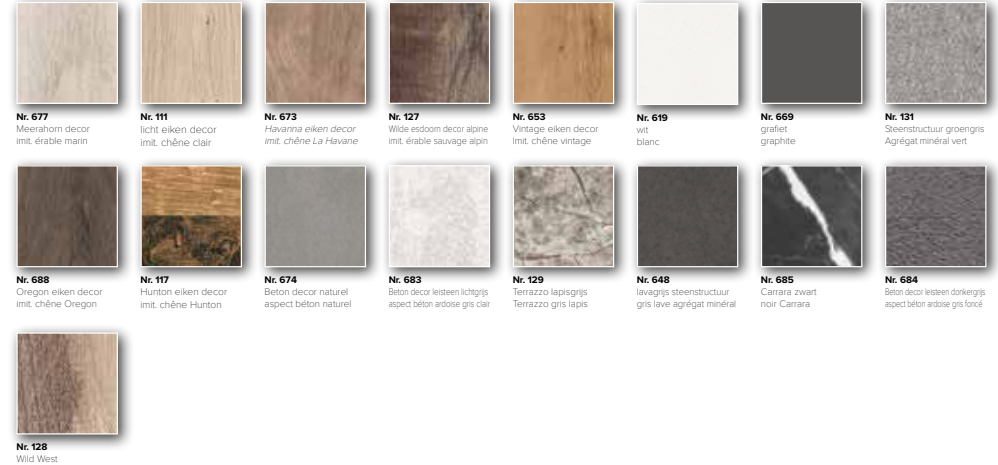

Werkbladen - Plans de travail

- Nr. 677 Meerahorn decor imit. érable marin
- Nr. 111 licht eiken decor imit. chène clair
- Nr. 673 Havanna eiken decor imit. chène La Havane
- Nr. 127 Wide sidom decor alpine imit. érable sauvage alpin
- Nr. 653 Vintage eiken decor imit. chène vintage
- Nr. 619 wit blanc
- Nr. 669 grafiet graphite
- Nr. 131 Stroomstructuur groengris Agrégat minéral vert
- Nr. 688 Oregon eiken decor imit. chène Oregon
- Nr. 117 Hulton eiken decor imit. chène Hulton
- Nr. 674 Beton decor naturel aspect béton naturel
- Nr. 683 Beton decor leisteen lichtgrijs aspect béton ardoise gris clair
- Nr. 129 Terrazzo lapisgrijs Terrazzo gris lapis
- Nr. 648 lavagrijs steenstructuur gris lave agrégat minéral
- Nr. 685 Carrara zwart noir Carrara
- Nr. 684 Beton decor leisteen donkergrijs aspect béton ardoise gris foncé
- Nr. 128 Wild West