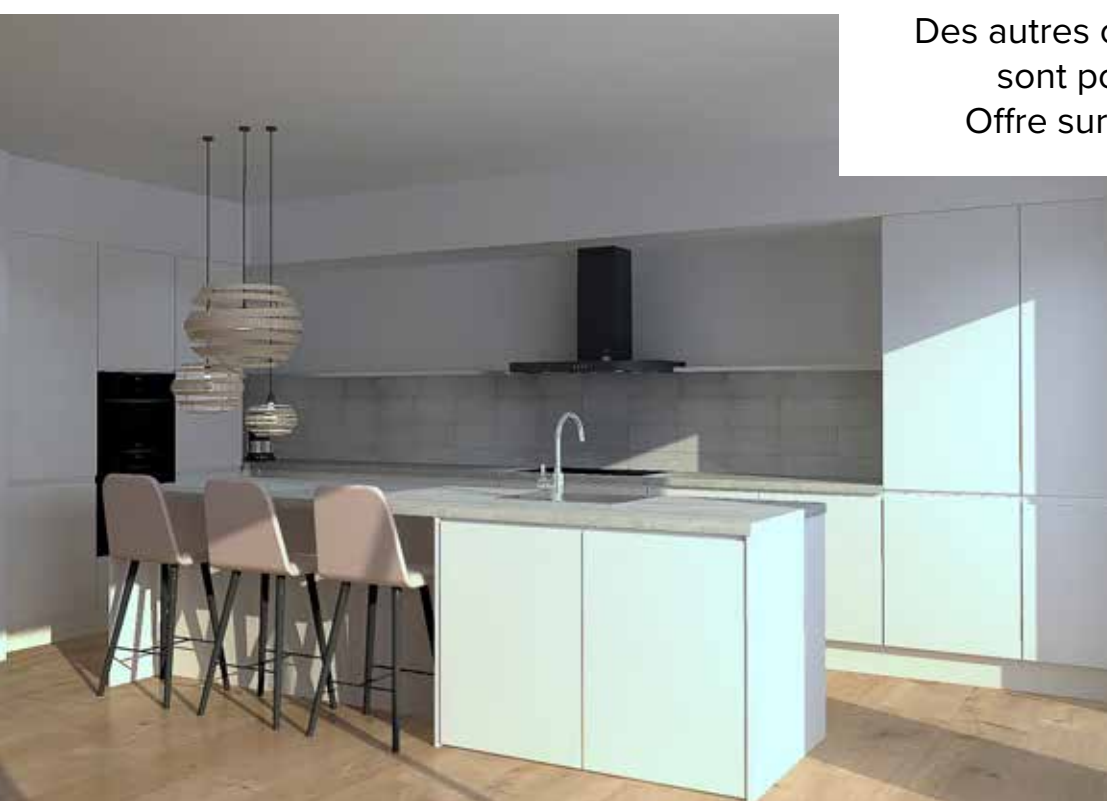

Andere opstellingen zijn mogelijk !
Offerte op aanvraag.

Des autres configurations
sont possibles !
Offre sur demande.