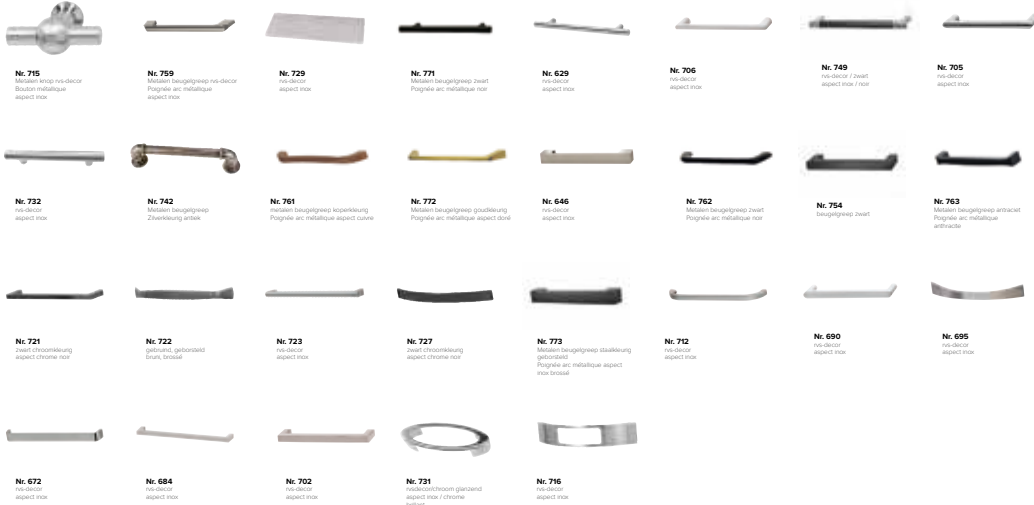

Grepen - Poignées

- Nr. 715 Modern ring nr-decor Boudoir metallook aspect inox
- Nr. 759 Modern beugelgreep nr-decor Progline arc metallook aspect inox
- Nr. 729 nr-decor aspect inox
- Nr. 771 Modern beugelgreep zwart Progline arc metallook aspect inox
- Nr. 629 nr-decor aspect inox
- Nr. 706 nr-decor aspect inox
- Nr. 749 nr-decor aspect inox / noir
- Nr. 705 nr-decor aspect inox
- Nr. 732 nr-decor aspect inox
- Nr. 742 Modern beugelgreep Zilverkleur antracite
- Nr. 761 Modern beugelgreep koperkleur Progline arc metallook aspect inox
- Nr. 772 Modern beugelgreep goudkleur Progline arc metallook aspect inox
- Nr. 645 nr-decor aspect inox
- Nr. 762 Modern beugelgreep zwart Progline arc metallook aspect inox
- Nr. 754 beugelgreep zwart
- Nr. 763 Modern beugelgreep antracite Progline arc metallook aspect inox
- Nr. 721 zwart chromkleur aspect chrome noir
- Nr. 722 geborsteld, geborsteld zwart, brons
- Nr. 723 nr-decor aspect inox
- Nr. 727 zwart chromkleur aspect chrome noir
- Nr. 773 Modern beugelgreep staalkleur geborsteld Progline arc metallook aspect inox
- Nr. 712 nr-decor aspect inox
- Nr. 690 nr-decor aspect inox
- Nr. 695 nr-decor aspect inox
- Nr. 672 nr-decor aspect inox
- Nr. 684 nr-decor aspect inox
- Nr. 702 nr-decor aspect inox
- Nr. 731 nr-decor aspect inox / chrome brillant
- Nr. 716 nr-decor aspect inox

Home Line Plus Blok / Bloc 270 cm Electro Vestel

88cm koelkast/frigo + oven/four + dampkap/hotte
+ Vitro kookplaat/ taque vitro + vaatwas/ lave-vaisselle
Demping laden en deuren / Amortissement tiroir et portes
inclusief spoelbak / évier inclus - exclusief kraan / mitigeur exclus