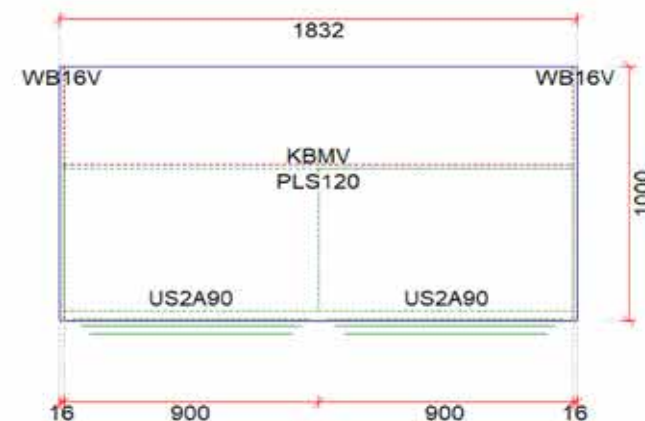

Eiland 2 / Ilôt 2

	eiland 1 / ilôt 1	eiland 2 / ilôt 2
PG1	1497	1933
PG2	1534	1978
PG3	1615	2096
PG4	1661	2178
PG5	1715	2287

prijs incl. demping op laden en deuren /
prix incl. amortisseurs sur portes et tiroirs

*De tekening is een niet bindende weergave van de geplande installatie. /
Le dessin n'a qu'un caractère indicatif.*