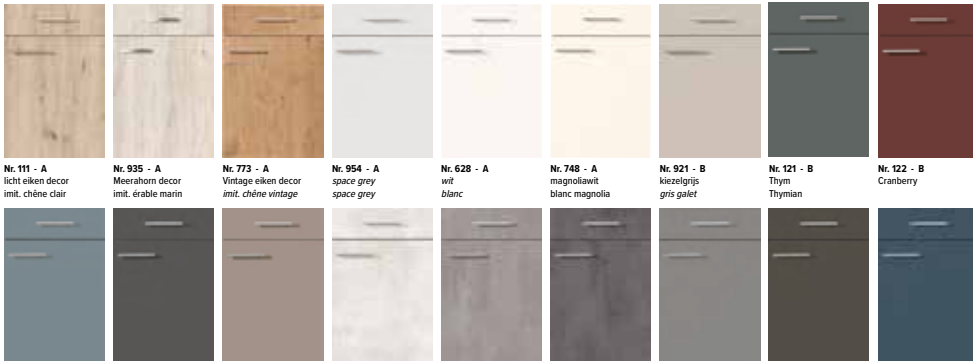

Fronten / Façades

PRIJSGROEP 1 / GROUPE DE PRIX 1

melamine mat 16mm / mélaminé mat 16mm

- Nr. 111 - A licht eiken decor imit. chène clair
- Nr. 935 - A Meerahorn decor imit. érable marin
- Nr. 773 - A Vintage eiken decor imit. chène vintage
- Nr. 954 - A space grey space grey
- Nr. 628 - A wit blanc
- Nr. 748 - A magnoliawit blanc magnolia
- Nr. 921 - B kiezelgrijs gris galet
- Nr. 121 - B Thym Thymian
- Nr. 122 - B Cranberry
- Nr. 952 - B petrol petrol
- Nr. 913 - A grafiet graphite
- Nr. 112 - A Cappuccino Cappuccino
- Nr. 945 - B beton decor licht leistengrijs aspect béton gris ardoise clair
- Nr. 923 - B beton decor naturel aspect béton naturel
- Nr. 932 - B beton decor leisteen donkergrijs aspect béton ardoise gris foncé
- Nr. 132 - A Leisteengrijs Gris ardoise
- Nr. 133 - B Vuikaanbruin Brun volcan
- Nr. 134 - B Alby blue