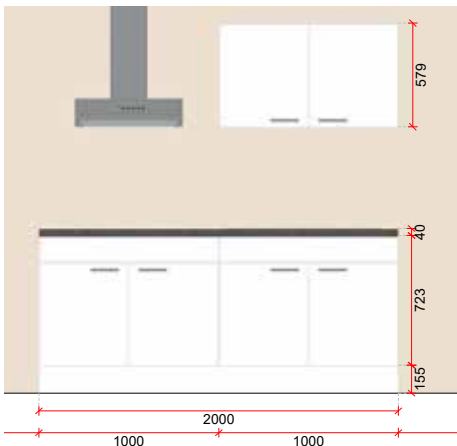

€ 1025

Prijs exclusief BTW en recupel.