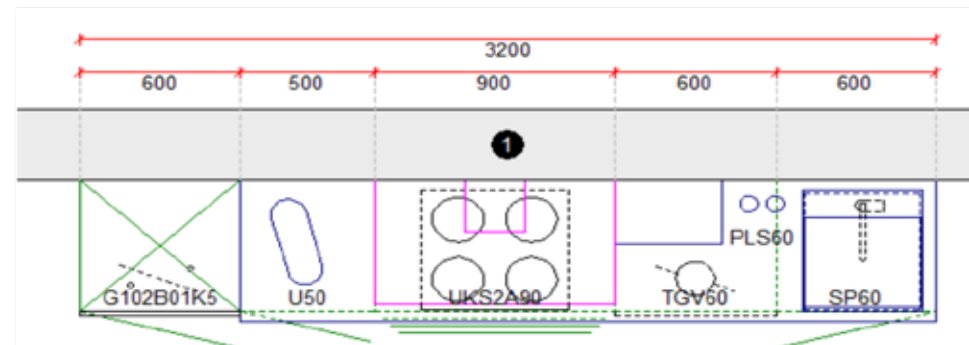

prijs incl. demping op laden en deuren /
prix incl. amortisseurs sur portes et tiroirs

ELECTRO	GEEN	BEKO	WHIRLPOOL	AEG
320cm	H206,2CM	H206,2CM	H206,2CM	H206,2CM
PG1	1951	3772	4075	4401
PG2	2043	3861	4165	4492
PG3	2242	4033	4347	4665
PG4	2387	4165	4474	4801
PG5	2569	4341	4655	4973
koelkast/ frigo 102	xx	✓	✓	✓
oven/ four	xx	✓	✓	✓
kookplaat/ taque vitro touch 60	xx	✓	✓	✓
dampkap/ hotte T deco 90	xx	✓	✓	✓
vaatwasser/ lave-vaisselle	xx	✓	✓	✓
upgrade electro mits meerprijs avec supplément prix	combi oven/ four 45 (kast G102M01K8)	399	305	483
	vitro touch breder/ plus large	162	78	245
	inductie/ induction touch 60	62	180	113
	inductie/ induction touch breder/ plus large	419	325	348