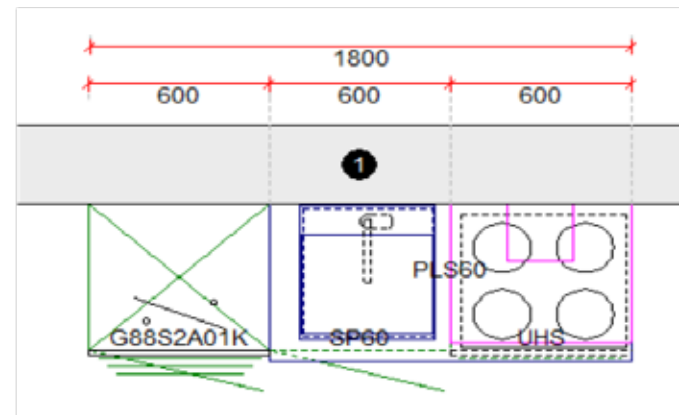

Keuken / Cuisine

BLOK 1: B: 180cm H: 206.2cm

H: 220.6cm SURPLUS 137€

H: 235cm SURPLUS 173€

*Dit is een linkse opstelling. Alle opstellingen in spiegelbeeld mogelijk.
Ceci est une configuration gauche. La disposition en l'image de inverse possible.*

*De tekening is een niet bindende weergave van de geplande installatie.
Le dessin n'a qu'un caractère indicatif.*

❄️ - inbouwkoelkast 88cm / réfrigérateur encastrable 88cm

prijs incl. demping op laden en deuren /
prix incl. amortisseurs sur portes et tiroirs

ELECTRO	GEEN	BEKO	WHIRLPOOL	AEG
180cm	H206,2CM	H206,2CM	H206,2CM	H206,2CM
PG1	1234	2632	2777	3067
PG2	1289	2695	2840	3131
PG3	1362	2795	2940	3231
PG4	1561	2877	3022	3312
PG5	1697	3004	3149	3439
koelkast/frigo 88	xx	✓	✓	✓
oven/four	xx	✓	✓	✓
kookplaat/taque vitro touch 60	xx	✓	✓	✓
dampkap/hotte T deco 60	xx	✓	✓	✓
upgrade electro mits meerprijs avec supplément prix	combi oven/ four 45 (kast UMA)	399	305	483
	inductie/ induction touch 60	62	180	113