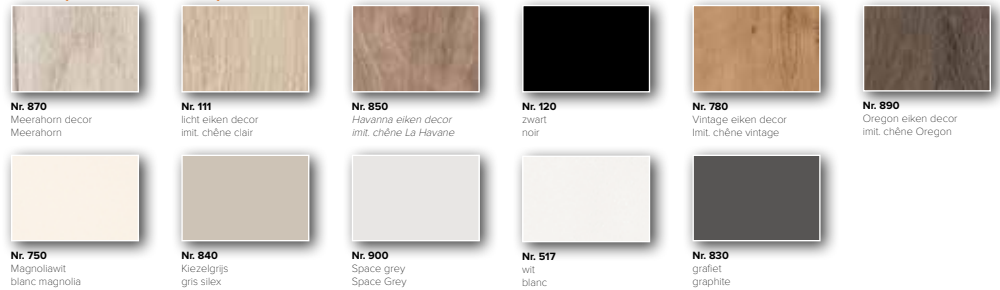

Korpus - Corpus

- Nr. 870 Meerahorn decor Meerahorn
- Nr. 111 licht eiken decor imit. chène clair
- Nr. 850 Havanna eiken decor imit. chène La Havane
- Nr. 120 zwart noir
- Nr. 780 Vintage eiken decor imit. chène vintage
- Nr. 890 Oregon eiken decor imit. chène Oregon
- Nr. 750 Magnoliawit blanc magnolia
- Nr. 840 Kiezelgrijs gris silex
- Nr. 900 Space grey Space Grey
- Nr. 517 wit blanc
- Nr. 830 grafiet graphite

Prijzen - Prix

	PG 1
Blok 270cm / Bloc 270cm	€ 2430
Meerprijzen / prix supplémentaires	
Koelkast met vriesvak / Frigo avec congélateur	€ 90
Bestekindeling/ Ramasse-couvert	€ 33

Prijzen exclusief BTW en recupel /
Prix hors TVA et recupel

Group Thys N.V.
Kapelsestraat 127
B-2950 Kapellen
www.groupthys.com

PROF: 2024.1