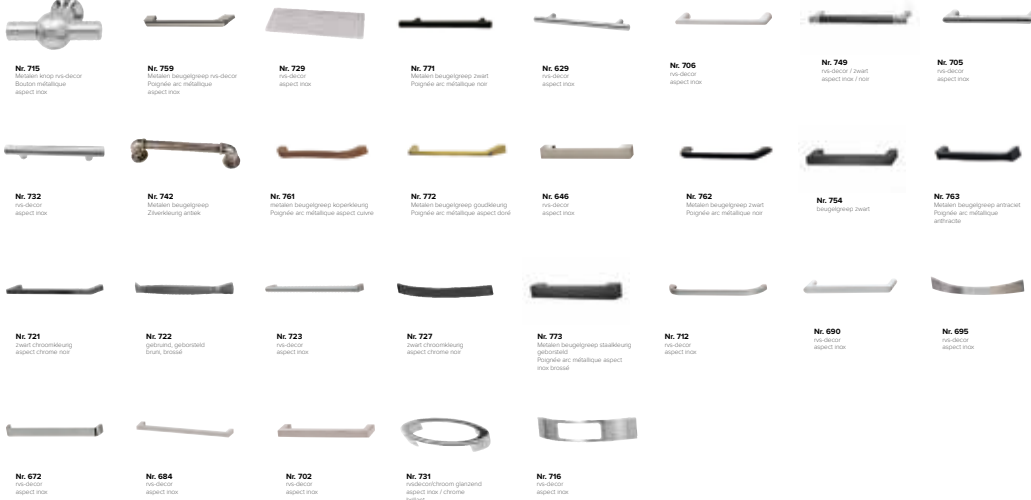

Grepen - Poignées

- Nr. 715 Metaal ring nis-decor Buisser metalique aspect inox
- Nr. 759 Metaal beugelgreep nis-decor Progrie ac metalique aspect inox
- Nr. 729 nis-decor aspect inox
- Nr. 771 Metaal beugelgreep zwart Progrie ac metalique noir
- Nr. 629 nis-decor aspect inox
- Nr. 706 nis-decor aspect inox
- Nr. 749 nis-decor aspect inox / noir
- Nr. 705 nis-decor aspect inox
- Nr. 732 nis-decor aspect inox
- Nr. 742 Metaal beugelgreep Zilverkleur antracite
- Nr. 761 metaal beugelgreep koperkleur Progrie ac metalique aspect cuivre
- Nr. 772 Metaal beugelgreep goudkleur Progrie ac metalique aspect or
- Nr. 645 nis-decor aspect inox
- Nr. 762 Metaal beugelgreep zwart Progrie ac metalique noir
- Nr. 754 beugelgreep zwart
- Nr. 763 Metaal beugelgreep antracite Progrie ac metalique antracite
- Nr. 721 zwart chromkleur aspect chrome noir
- Nr. 722 geborsteld, geborsteld zwart, brons aspect chrome noir
- Nr. 723 nis-decor aspect inox
- Nr. 727 zwart chromkleur aspect chrome noir
- Nr. 773 Metaal beugelgreep staalkleur geborsteld Progrie ac metalique aspect inox brulé
- Nr. 712 nis-decor aspect inox
- Nr. 690 nis-decor aspect inox
- Nr. 695 nis-decor aspect inox
- Nr. 672 nis-decor aspect inox
- Nr. 684 nis-decor aspect inox
- Nr. 702 nis-decor aspect inox
- Nr. 731 nis-decor beugelgreep geborsteld aspect inox / chrome brillant
- Nr. 716 nis-decor aspect inox

Home Line Plus Blok / Bloc 270 cm Electro Vestel

88cm koelkast/frigo + oven/four +
dampkap/hotte + Vitro kookplaat/ taque vitro
Demping laden en deuren / Amortissement tiroir et portes
inclusief spoelbak / évier inclus - exclusief kraan / mitigeur exclus