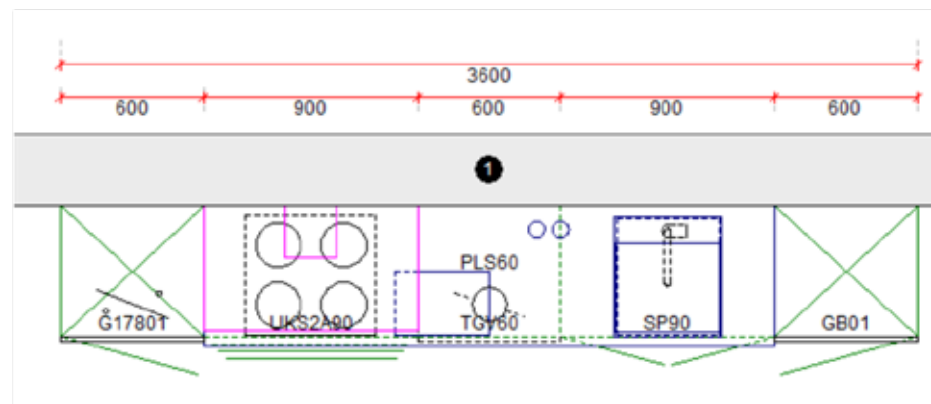

*Dit is een linkse opstelling. Alle opstellingen in spiegelbeeld mogelijk.
Ceci est une configuration gauche. La disposition en l'image de inverse possible.*

*De tekening is een niet bindende weergave van de geplande installatie.
Le dessin n'a qu'un caractère indicatif.*