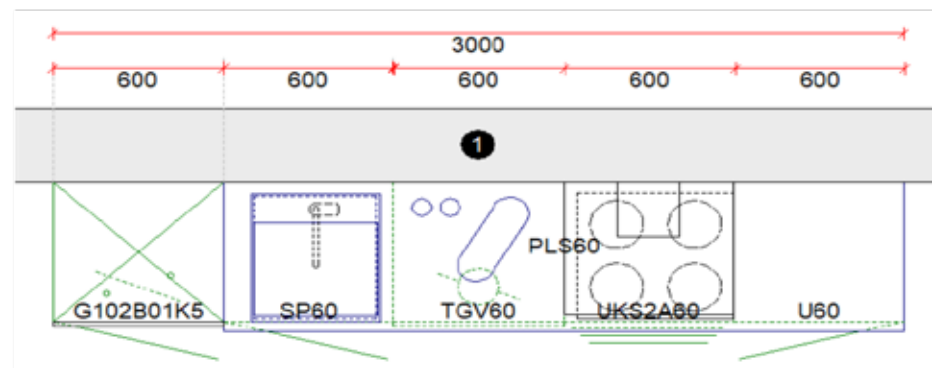

prijs incl. demping op laden en deuren /
prix incl. amortisseurs sur portes et tiroirs

ELECTRO	GEEN	BEKO	WHIRLPOOL	AEG
300cm	H206,2CM	H206,2CM	H206,2CM	H206,2CM
PG1	1716	3603	3911	4238
PG2	1806	3694	3993	4329
PG3	2079	3857	4147	4492
PG4	2206	3966	4265	4601
PG5	2378	4129	4429	4764
koelkast/ frigo 102	xx	✓	✓	✓
oven/ four	xx	✓	✓	✓
kookplaat/ taque vitro touch 60	xx	✓	✓	✓
dampkap/ hotte T deco 60	xx	✓	✓	✓
vaatwasser/ lave-vaisselle	xx	✓	✓	✓
upgrade electro mits meerprijs avec supplément prix	combi oven/ four 45 (kast G102M01K8)	399	305	483
	inductie/ induction touch 60	62	180	113