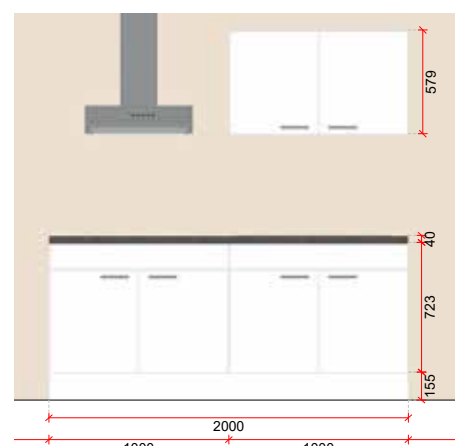

€ 1025

Prix hors TVA et recupel.