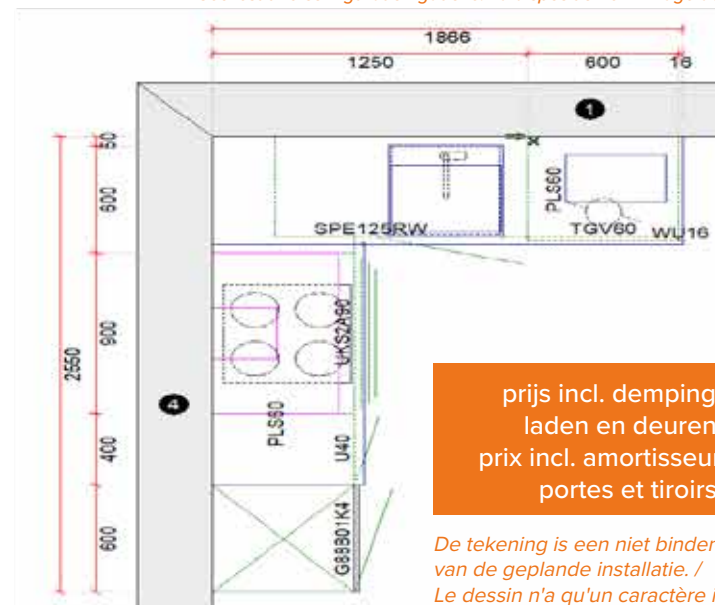

Keuken / Cuisine

BLOK 10: B: 255 x 186.6cm H: 206.2cm

H: 220.6cm **SURPLUS 137€**

H: 235cm **SURPLUS 173€**

Dit is een linkse opstelling. Alle opstellingen in spiegelbeeld mogelijk. Ceci est une configuration gauche. La disposition en l'image de inverse possible.