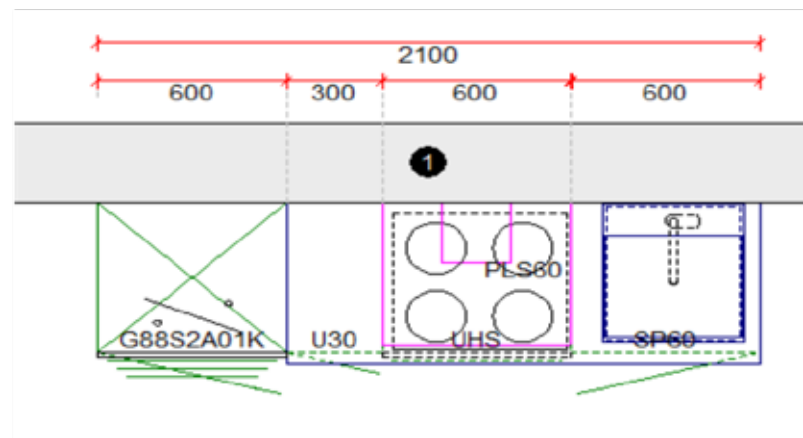

prijs incl. demping op laden en deuren /
prix incl. amortisseurs sur portes et tiroirs

ELECTRO	GEEN	BEKO	WHIRLPOOL	AEG
210cm	H206,2CM	H206,2CM	H206,2CM	H206,2CM
PG1	1507	2822	2968	3258
PG2	1580	2895	3040	3331
PG3	1716	3013	3158	3449
PG4	1825	3113	3258	3548
PG5	1988	3258	3403	3694
koelkast/frigo 88	xx	✓	✓	✓
oven/four	xx	✓	✓	✓
kookplaat/taque vitro touch 60	xx	✓	✓	✓
dampkap/hotte T deco 60	xx	✓	✓	✓
upgrade electro mits meerprijs avec supplément prix	combi oven/ four 45 (kast UMA)	399	305	483
	inductie/ induction touch 60	62	180	113