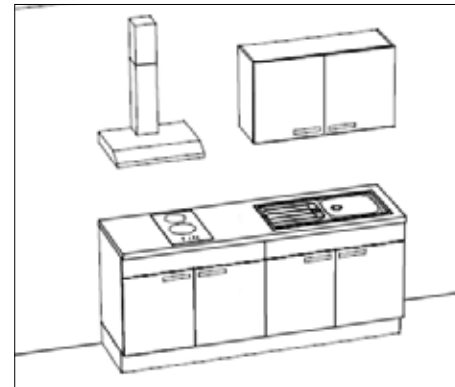

electro inclus

Taque vitro domino

hotte cheminée

évier encastré inclus +
amortissement portes

La configuration est totalement réversible.

SNELLE LEVERING

€ 1025

Prijs exclusief BTW en recupel.