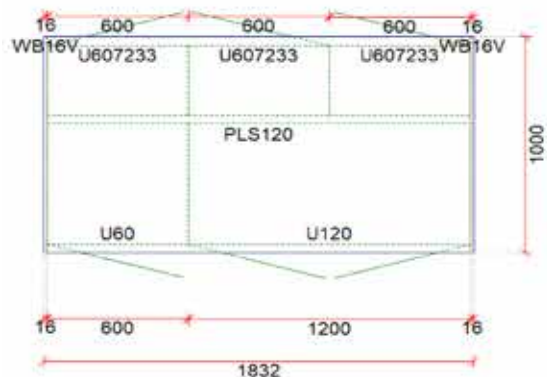

Eiland 3 / Ilôt 3