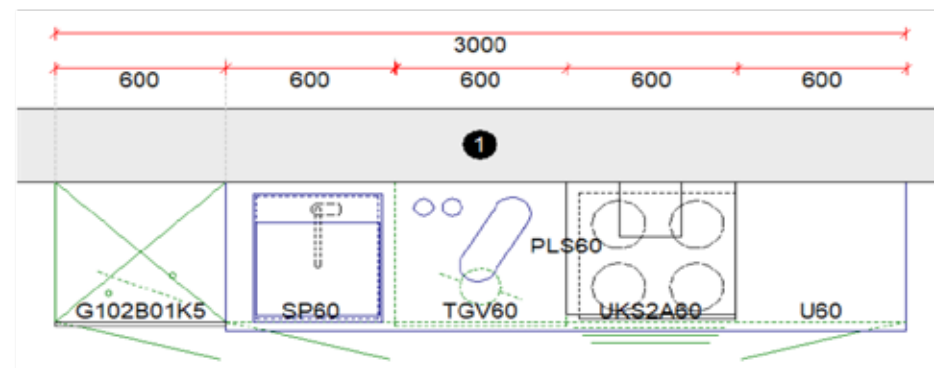

**prijs incl. demping op laden en deuren /
prix incl. amortisseurs sur portes et tiroirs**

ELECTRO	GEEN	BEKO	ELECTROLUX	AEG
300cm	H206,2CM	H206,2CM	H206,2CM	H206,2CM
PG1				
PG2				
PG3				
PG4				
PG5				
koelkast/ frigo 102	xx	✓	✓	✓
oven/ four	xx	✓	✓	✓
kookplaat/ taque vitro touch 60	xx	✓	✓	✓
dampkap/ hotte T deco 60	xx	✓	✓	✓
vaatwasser/ lave-vaisselle	xx	✓	✓	✓
upgrade electro mits meerprijs avec supplément prix	combi oven/ four 45 (kast G102M01K8)			
	inductie/ induction touch 60