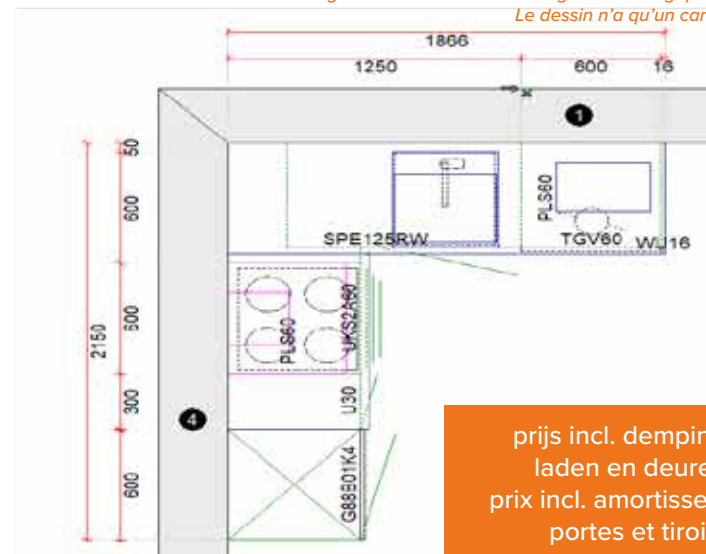

BLOK 1: B: 180cm H: 206.2cm

H: 220.6cm **SURPLUS**
H: 235cm **SURPLUS**

*Dit is een linkse opstelling. Alle opstellingen in spiegelbeeld mogelijk.
Ceci est une configuration gauche. La disposition en l'image de inverse possible.*

Keuken / Cuisine

BLOK 9: B: 215 x 186,6cm H: 206.2cm

H: 220.6cm **SURPLUS**
H: 235cm **SURPLUS**

*Dit is een linkse opstelling. Alle opstellingen in spiegelbeeld mogelijk.
Ceci est une configuration gauche. La disposition en l'image de inverse possible.*

*De tekening is een niet bindende weergave van de geplande installatie.
Le dessin n'a qu'un caractère indicatif.*

prijs incl. demping op laden en deuren /
prix incl. amortisseurs sur portes et tiroirs

❄️ - inbouwkoelkast 88cm / réfrigérateur encastrable 88cm