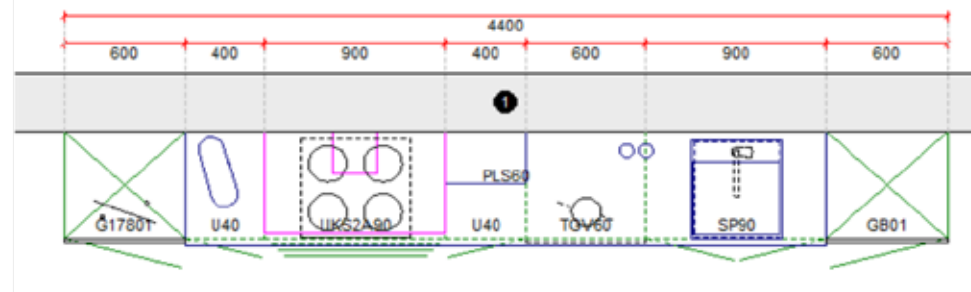

*Dit is een linkse opstelling. Alle opstellingen in spiegelbeeld mogelijk.
Ceci est une configuration gauche. La disposition en l'image de inverse possible.*

*De tekening is een niet bindende weergave van de geplande installatie.
Le dessin n'a qu'un caractère indicatif.*