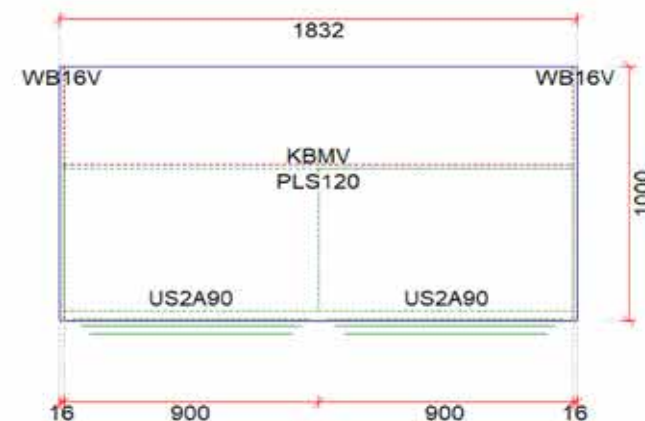

eiland 1 / ilôt 1