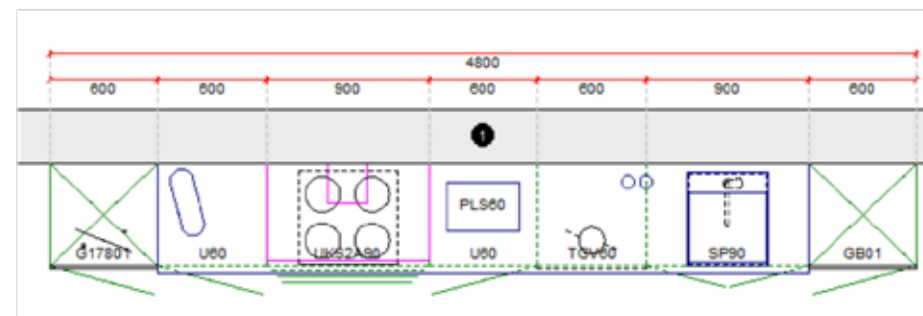

Keuken / Cuisine

BLOK 8: B: 480cm H206.2cm

H: 220.6cm **SURPLUS**
H: 235cm **SURPLUS**

*Dit is een linkse opstelling. Alle opstellingen in spiegelbeeld mogelijk.
Ceci est une configuration gauche. La disposition en l'image de inverse possible.*

*De tekening is een niet bindende weergave van de geplande installatie.
Le dessin n'a qu'un caractère indicatif.*

❄️ - inbouwkoelkast 178cm / réfrigérateur encastrable 178cm

**prijs incl. demping op laden en deuren /
prix incl. amortisseurs sur portes et tiroirs**

ELECTRO	GEEN	BEKO	ELECTROLUX	AEG
480cm	H206,2CM	H206,2CM	H206,2CM	H206,2CM
PG1				
PG2				
PG3				
PG4				
PG5				
koelkast/ frigo 178 cm	xx	✓	✓	✓
oven/ four	xx	✓	✓	✓
kookplaat/ taque vitro touch 60	xx	✓	✓	✓
damkap/ hotte T deco 90	xx	✓	✓	✓
vaatwasser/ lave-vaisselle	xx	✓	✓	✓
upgrade electro mits meerprijs avec supplément prix	combi oven/ four 45 (kast GM01)			
	vitro touch breder/ plus large			
	inductie/ induction touch 60			
	inductie/ induction touch breder/ plus large