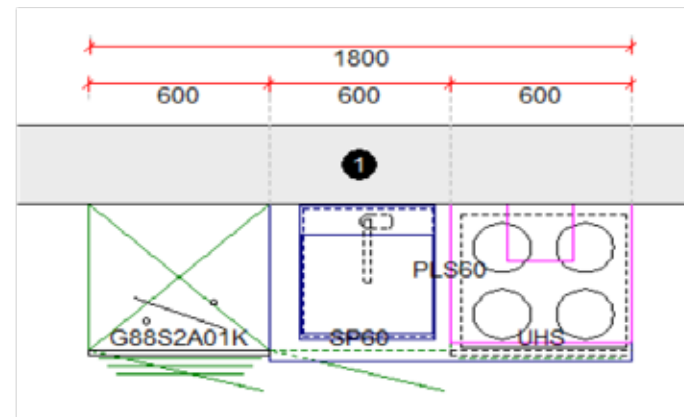

Keuken / Cuisine

BLOK 1: B: 180cm H: 206.2cm

H: 220.6cm **SURPLUS**
H: 235cm **SURPLUS**

*Dit is een linkse opstelling. Alle opstellingen in spiegelbeeld mogelijk.
Ceci est une configuration gauche. La disposition en l'image de inverse possible.*

*De tekening is een niet bindende weergave van de geplande installatie.
Le dessin n'a qu'un caractère indicatif.*

❄️ - inbouwkoelkast 88cm / réfrigérateur encastrable 88cm

**prijs incl. demping op laden en deuren /
prix incl. amortisseurs sur portes et tiroirs**

ELECTRO	GEEN	BEKO	ELECTROLUX	AEG
180cm	H206,2CM	H206,2CM	H206,2CM	H206,2CM
PG1				
PG2				
PG3				
PG4				
PG5				
koelkast/frigo 88	xx	✓	✓	✓
oven/four	xx	✓	✓	✓
kookplaat/taque vitro touch 60	xx	✓	✓	✓
dampkap/hotte T deco 60	xx	✓	✓	✓
upgrade electro mits meerprijs avec supplément prix	combi oven/ four 45 (kast UMA)			
	inductie/ induction touch 60