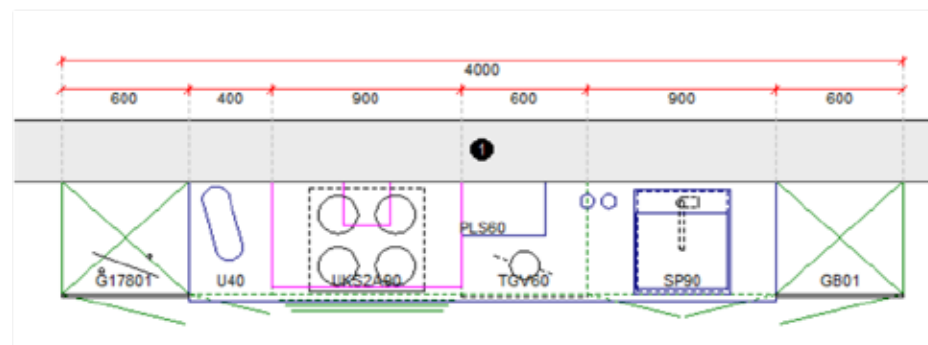

*Dit is een linkse opstelling. Alle opstellingen in spiegelbeeld mogelijk.
Ceci est une configuration gauche. La disposition en l'image de inverse possible.*

*De tekening is een niet bindende weergave van de geplande installatie.
Le dessin n'a qu'un caractère indicatif.*