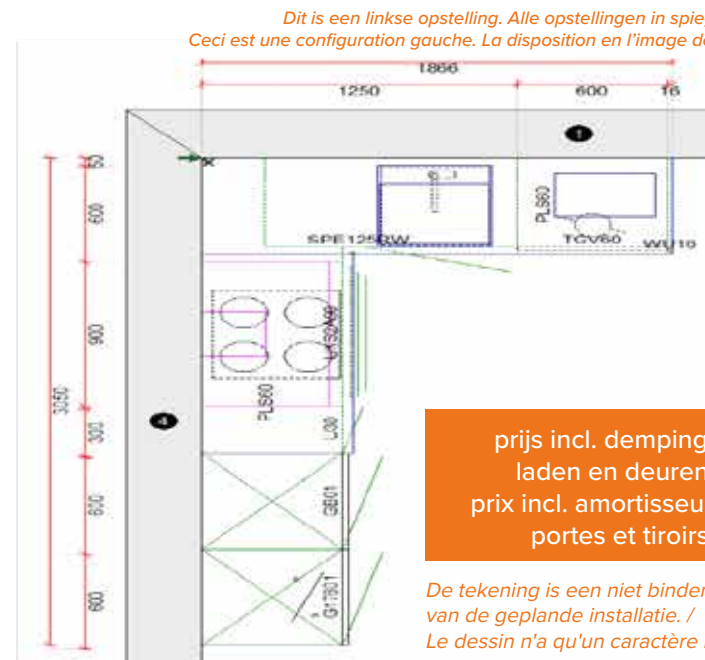

prijs incl. demping op laden en deuren /
prix incl. amortisseurs sur portes et tiroirs

De tekening is een niet bindende weergave van de geplande installatie. /
Le dessin n'a qu'un caractère indicatif.

ELECTRO	GEEN	BEKO	ELECTROLUX	AEG
305X186.6CM	H206,2CM	H206,2CM	H206,2CM	H206,2CM
PG1				
PG2				
PG3				
PG4				
PG5				
koelkast/ frigo 178 cm	xx	✓	✓	✓
oven/ four	xx	✓	✓	✓
kookplaat/ taque vitro touch 60	xx	✓	✓	✓
damkap/ hotte T deco 90	xx	✓	✓	✓
vaatwasser/ lave-vaisselle	xx	✓	✓	✓
upgrade electro mits meerprijs avec supplément prix	combi oven/ four 45 (kast GM01)			
	vitro touch breder/ plus large			
	inductie/ induction touch 60			
	inductie/ induction touch breder/ plus large