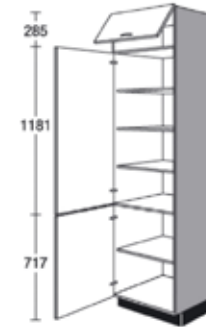

passtuk kolomkast 20cm
filleur armoires 20cm