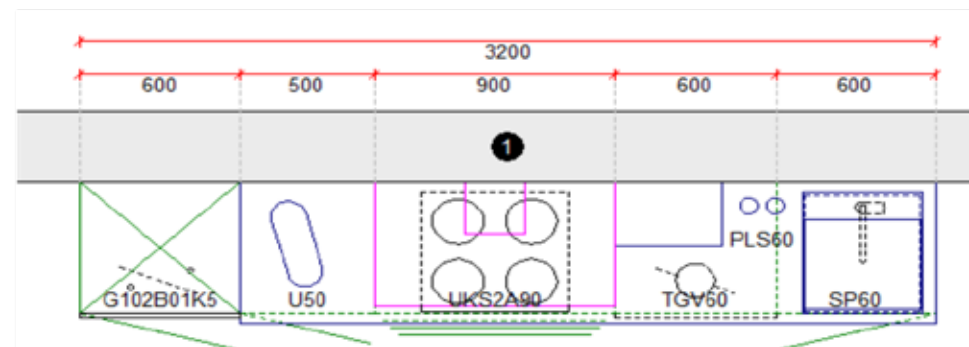

prijs incl. demping op laden en deuren /
prix incl. amortisseurs sur portes et tiroirs

ELECTRO	GEEN	BEKO	ELECTROLUX	AEG
320cm	H206,2CM	H206,2CM	H206,2CM	H206,2CM
PG1				
PG2				
PG3				
PG4				
PG5				
koelkast/ frigo 102	xx	✓	✓	✓
oven/ four	xx	✓	✓	✓
kookplaat/ taque vitro touch 60	xx	✓	✓	✓
dampkap/ hotte T deco 90	xx	✓	✓	✓
vaatwasser/ lave-vaisselle	xx	✓	✓	✓
upgrade electro mits meerprijs avec supplément prix	combi oven/ four 45 (kast G102M01K8)			
	vitro touch breder/ plus large			
	inductie/ induction touch 60			
	inductie/ induction touch breder/ plus large