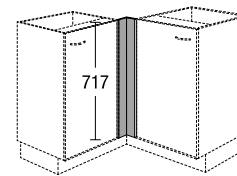

**HOEKPASSTUK
FILLEUR D'ANGLE**

Hoekpaneel voor onderkanten
zonder plint, 723 mm hoog
Uitvoering frontmateriaal voor hoek 650 x 650 mm

Bandeau d'angle pour meubles bas
sans socle, 723 mm de haut
exécution façade pour angle 650 x 650 mm

Dit is een linkse opstelling. / Ceci est une configuration gauche ..

ONDERKAST - 1 DEUR MEUBLE BAS - 1 PORTE	30cm	40cm	60cm
PG1			
PG2			
PG3			
PG4			
PG5			

ONDERKAST - 3 LADES MEUBLE BAS - 3 TIROIR	30cm	40cm	60cm
PG1			
PG2			
PG3			
PG4			
PG5			

PASSTUK FILLEUR	20cm
PG1	
PG2	
PG3	
PG4	
PG5	

HOEKPASSTUK FILLEUR D'ANGLE	65 x 65cm
PG1	
PG2	
PG3	
PG4	
PG5	

prijs incl. demping op laden en deuren /
prix incl. amortisseurs sur portes et tiroirs

De tekening is een niet bindende weergave van de geplande installatie. / Le dessin n'a qu'un caractère indicatif.