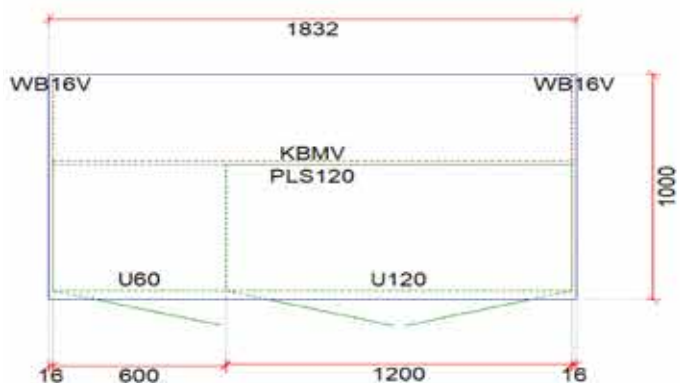

Eiland 1 / Ilôt 1