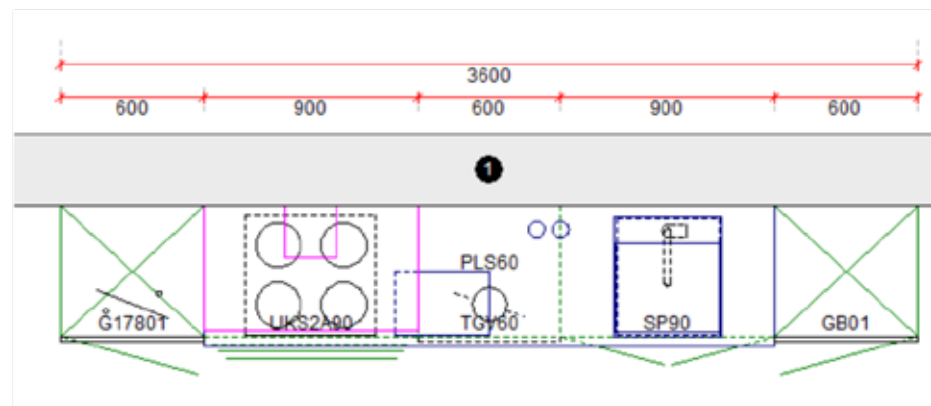

**prijs incl. demping op laden en deuren /
prix incl. amortisseurs sur portes et tiroirs**

ELECTRO	GEEN	BEKO	ELECTROLUX	AEG
360cm	H206,2CM	H206,2CM	H206,2CM	H206,2CM
PG1				
PG2				
PG3				
PG4				
PG5				
koelkast/ frigo 178 cm	xx	✓	✓	✓
oven/ four	xx	✓	✓	✓
kookplaat/ taque vitro touch 60	xx	✓	✓	✓
damkap/ hotte T deco 90	xx	✓	✓	✓
vaatwasser/ lave-vaisselle	xx	✓	✓	✓
upgrade electro mits meerprijs avec supplément prix	combi oven/ four 45 (kast GM01)			
	vitro touch breder/ plus large			
	inductie/ induction touch 60			
	inductie/ induction touch breder/ plus large