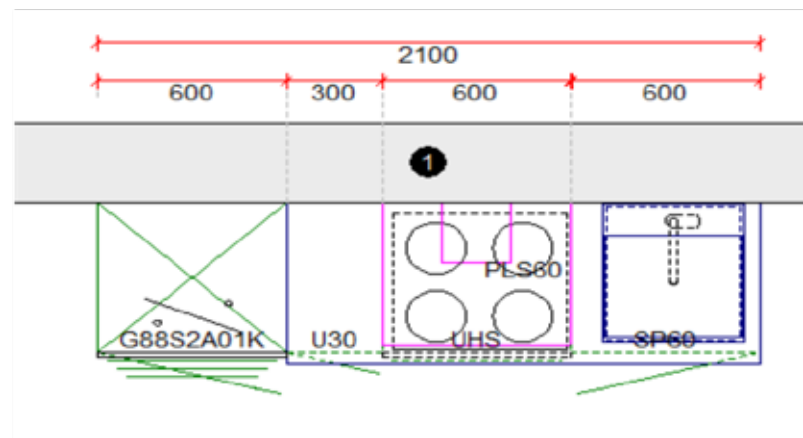

**prijs incl. demping op laden en deuren /
prix incl. amortisseurs sur portes et tiroirs**

ELECTRO	GEEN	BEKO	ELECTROLUX	AEG
210cm	H206,2CM	H206,2CM	H206,2CM	H206,2CM
PG1				
PG2				
PG3				
PG4				
PG5				
koelkast/frigo 88	xx	✓	✓	✓
oven/four	xx	✓	✓	✓
kookplaat/taque vitro touch 60	xx	✓	✓	✓
dampkap/hotte T deco 60	xx	✓	✓	✓
upgrade electro mits meerprijs avec supplément prix	combi oven/ four 45 (kast UMA)			
	inductie/ induction touch 60