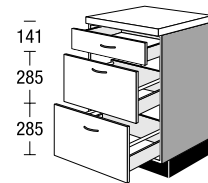

**ONDERKAST - 3 LADES
MEUBLE BAS - 3 TIROIR**

Onderkast
1 lade
2 uittrekelementen

Meuble bas
1 tiroir
2 coulissantes