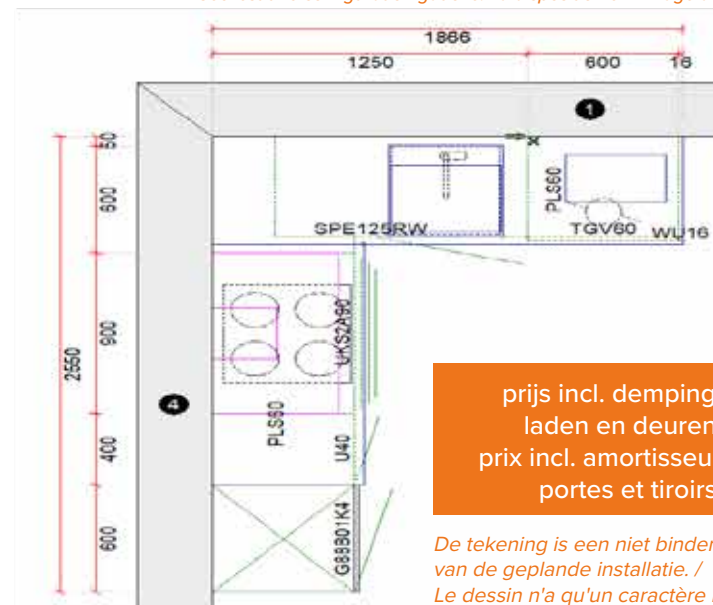

Keuken / Cuisine

BLOK 10: B: 255 x 186.6cm H: 206.2cm

H: 220.6cm **SURPLUS**
H: 235cm **SURPLUS**

❄️ - inbouwkoelkast 88cm / réfrigérateur encastrable 88cm

Dit is een linkse opstelling. Alle opstellingen in spiegelbeeld mogelijk. Ceci est une configuration gauche. La disposition en l'image de inverse possible.