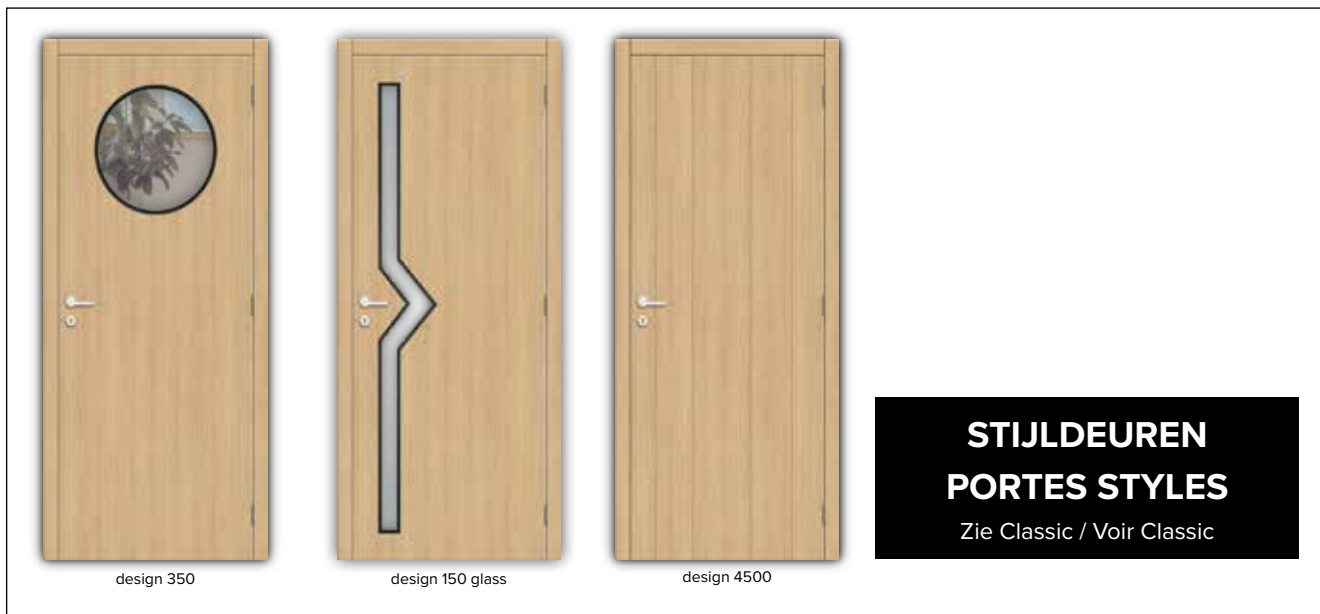

MODERN CLASSIC PRIME OAK

VERTICALE

De reliëfstructuur werd in het plaatmateriaal aangebracht. Modern Classic Prime Oak heeft een natuurgetrouwe eiken uitstraling. La structure en relief a été appliquée dans le matériau. Modern Classic Prime Oak a un aspect de chêne naturel.

design 350

design 150 glass

design 4500

TUBESPAAN voordelen

- ✓ Geluidsendepend R_w 32
- ✓ Zeer stabiel
- ✓ Robuust
- ✓ Warmteweerstand R_c 0,28 (m^2K/W)
- ✓ Thermisch isolerend U_d 1,84 (W/m^2K)

TUBULAIRE avantages

- ✓ Haute valeur acoustique R_w 32
- ✓ Stable
- ✓ Robuste
- ✓ Résistance thermique R_c 0,28 (m^2K/W)
- ✓ Isolation thermique U_d 1,84 (W/m^2K)

EPB ventilatie-norm: plaats onderaan uw deurkast 4 glijvoeten.
Indien u de deurkast na plaatsing glijvoeten onderaan afkit beschermt u deze eveneens tegen opstijgend vocht.

Norme de ventilation PEB : placez 4 patins au bas de votre ébrasement.

Si vous montez l'ébrasement après avoir placé les patins en dessous, vous le protégez contre l'humidité ascendante.

REF	€ excl. BTW/TVA	€ incl. BTW/TVA
664057	4,12	4,99