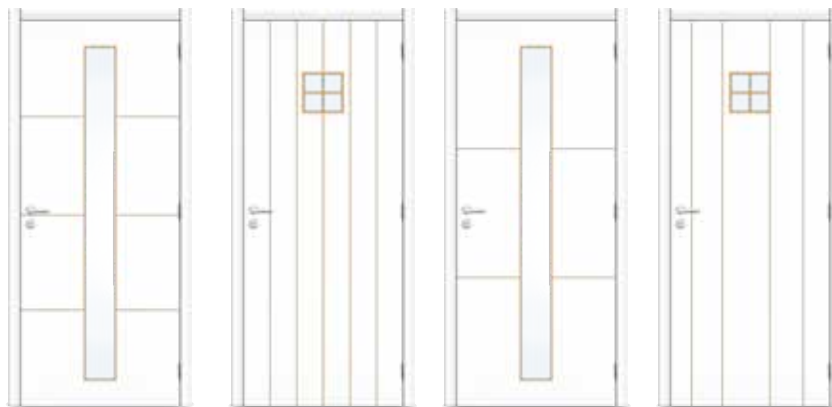

EPB ventilatie-norm: plaats onderaan uw deurkast 4 glijvoeten.

Indien u de deurkast na plaatsing glijvoeten onderaan afkit beschermt u deze eveneens tegen opstijgend vocht.

Norme de ventilation PEB : placez 4 patins au bas de votre ébrasement.

Si vous montez l'ébrasement après avoir placé les patins en dessous, vous le protégez contre l'humidité ascendante.

REF	€ excl. BTW/TVA	€ incl. BTW/TVA
664057	4,12	4,99