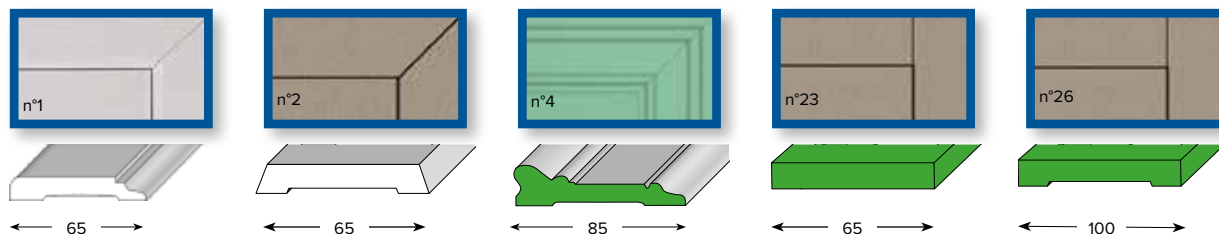

ACCESSOIRES

Deurlijsten Chambranles

Deurstopper Listel

Doorgang

te plaatsen met deurlijsten, deurlijsten apart te bestellen.

Arcade

Arcade à placer avec chambranles, chambranles à commander séparément.