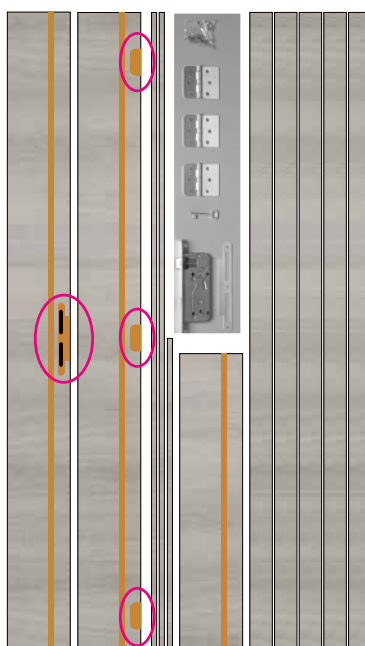

OMKEERBARE DEURKAST

INCLUSIEF:

- **DEURKAST: (2 langskanten + 1 kopstuk)**
  Voorgefreed: slotplaat, scharnieren, listelgroef
- **DEURBESLAG:**
  3 x omkeerbare scharnieren,
  1 x omkeerbaar slot + sleutel, vijzen voor montage,
  omkeerbaar slotplaat
- **CHAMBRANTEN:** 5 x
- **SLAGLAT:** 3 x

EBRASEMENT RÉVERSIBLE

COMPREND:

- **EBRASEMENT: (2 montants + 1 tête)**
  Préforé: plaque de serrure, charnières, rainure listel
- **QUINCAILLERIE:**
  3 x charnière réversible,
  1 x serrure réversible + clé, vis de montage,
  plaque de serrure réversible
- **CHAMBRANLES:** 5 x
- **LISTEL:** 3 x