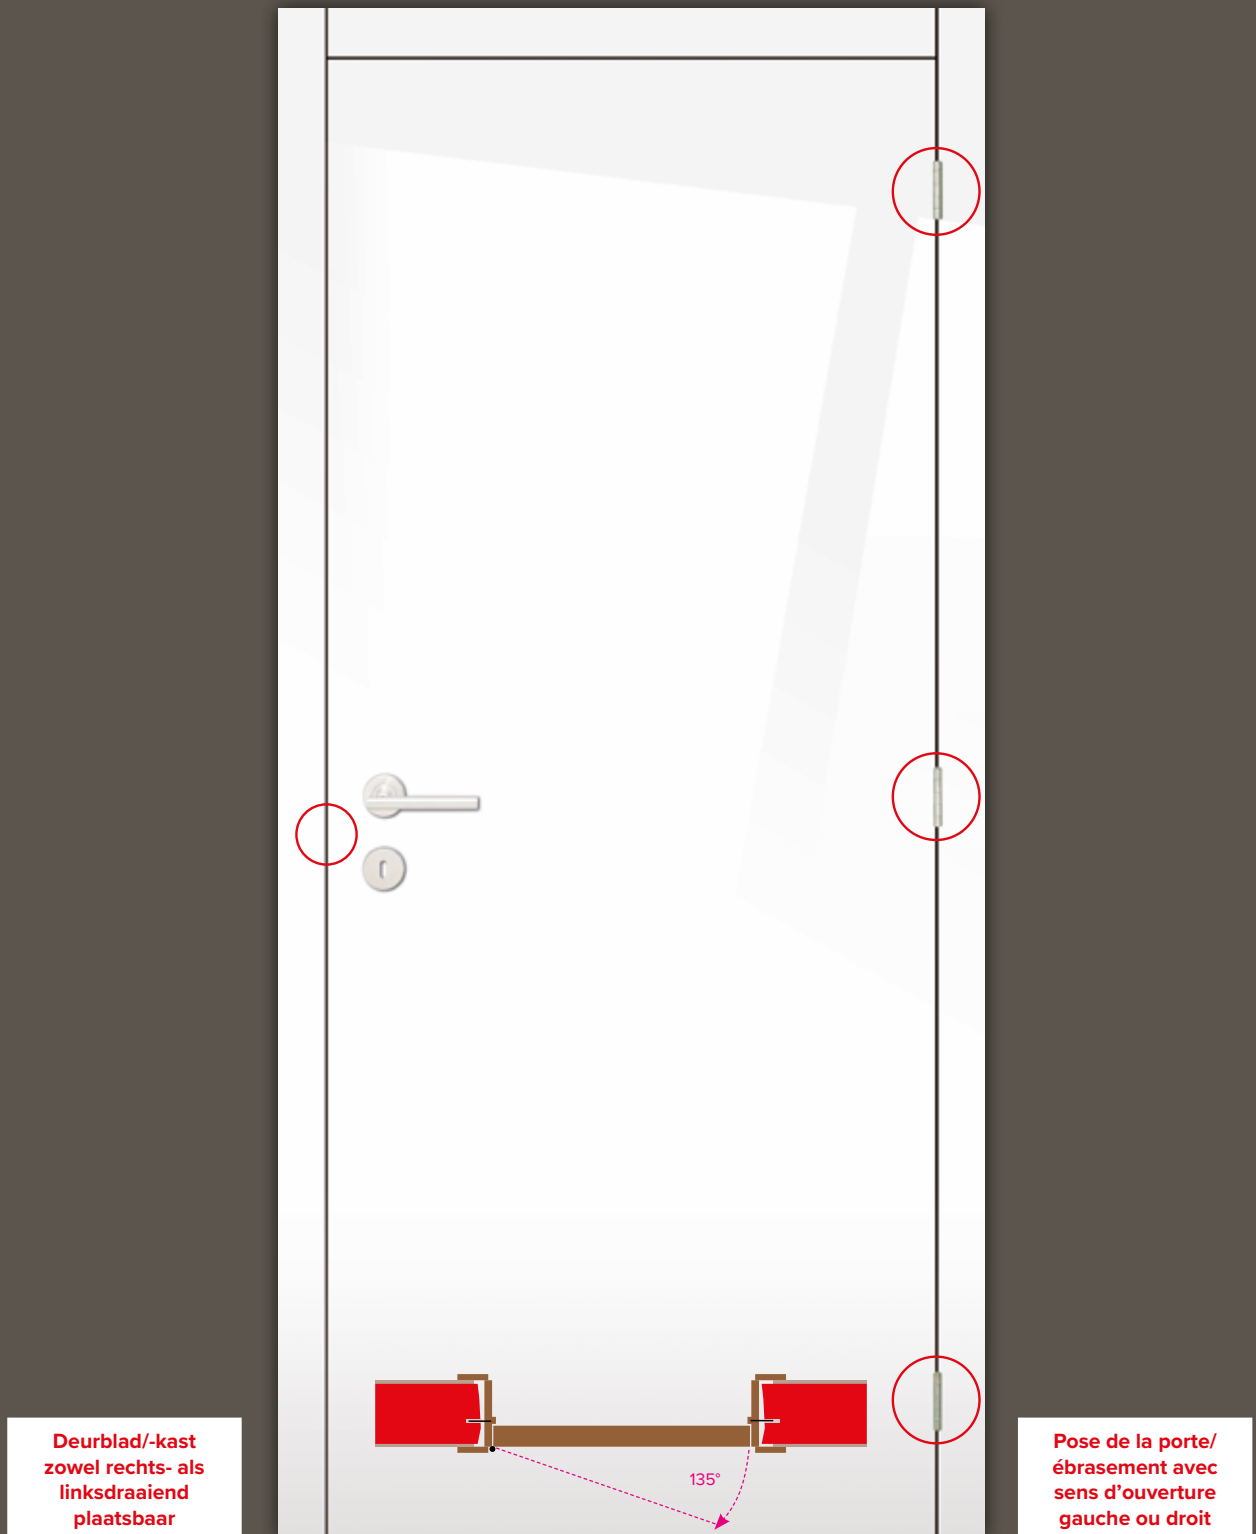

EBRASEMENT RÉVERSIBLE

COMPREND:

- **EBRASEMENT: (2 montants + 1 tête)**
Préforé: plaque de serrure, charnières, rainure listel
- **QUINCAILLERIE:**
3 x charnière réversible,
1 x serrure réversible + clé, vis de montage,
plaque de serrure réversible
- **CHAMBRANLES:** 5 x
- **LISTEL:** 3 x

935 - 980 mm

985 - 1030 mm

Deurbreedte

Largeur de la porte

→ 630 mm

→ 680 mm

→ 730 mm

→ 780 mm

→ 830 mm

→ 880 mm

→ 930 mm

CLASSIC “CONCEPT” DOOR

De plaatsklare deur met 3 “zichtbare” bilscharnieren en **dag/nacht** slot!
Deurgeheel MET OPLIGGENDE DEURLIJSTEN.

Porte prête à poser - 3 charnières “visibles” et serrure **jour/nuit!**
**Bloc-porte AVEC CHAMBRANLES AVANCÉS
PAR RAPPORT À LA PORTE**