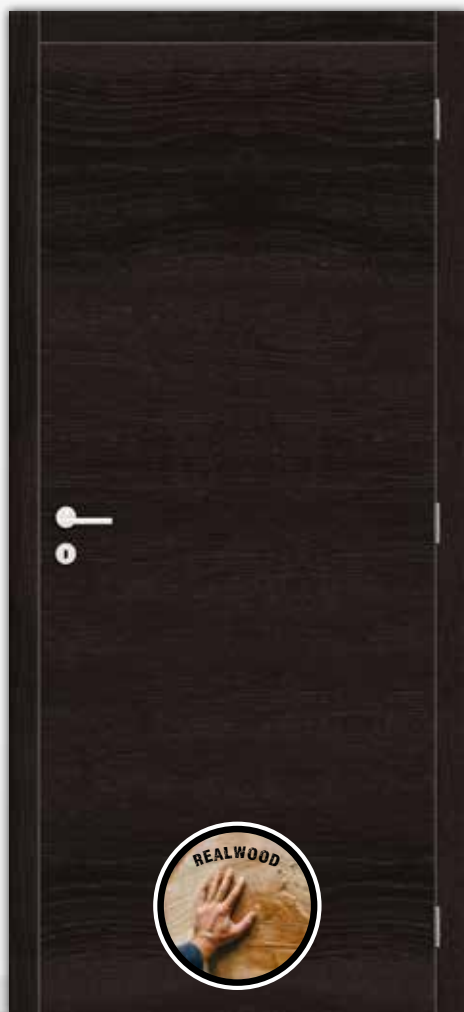

REALWOOD

Perfectie ontmoet emotie. Onregelmatigheden en onvolkomenheden, zoals scheuren, splinters, handgemaakte elementen of verwerking worden in dit geval ook doelbewust gebruikt om een afwerking vol emoties en met een natuurlijk uitzicht te bereiken. Deze oppervlaktestructuur toont de authentieke uitstraling van een massief houten oppervlak.

La perfection rencontre l'émotion. Les irrégularités et les imperfections telles que les fissures, les échardes, les interventions manuelles ou les intempéries sont également utilisées délibérément dans ce cas pour obtenir une finition pleine d'émotion et d'aspect naturel. Cette texture de surface montre l'aspect authentique d'une surface en bois massif.

Black Oak

Een rustieke uitstraling waarbij de antraciete kleurtint een zwarte tot verbrande look weergeeft.

Un look rustique où le ton anthracite donne un aspect noir à brûlé.