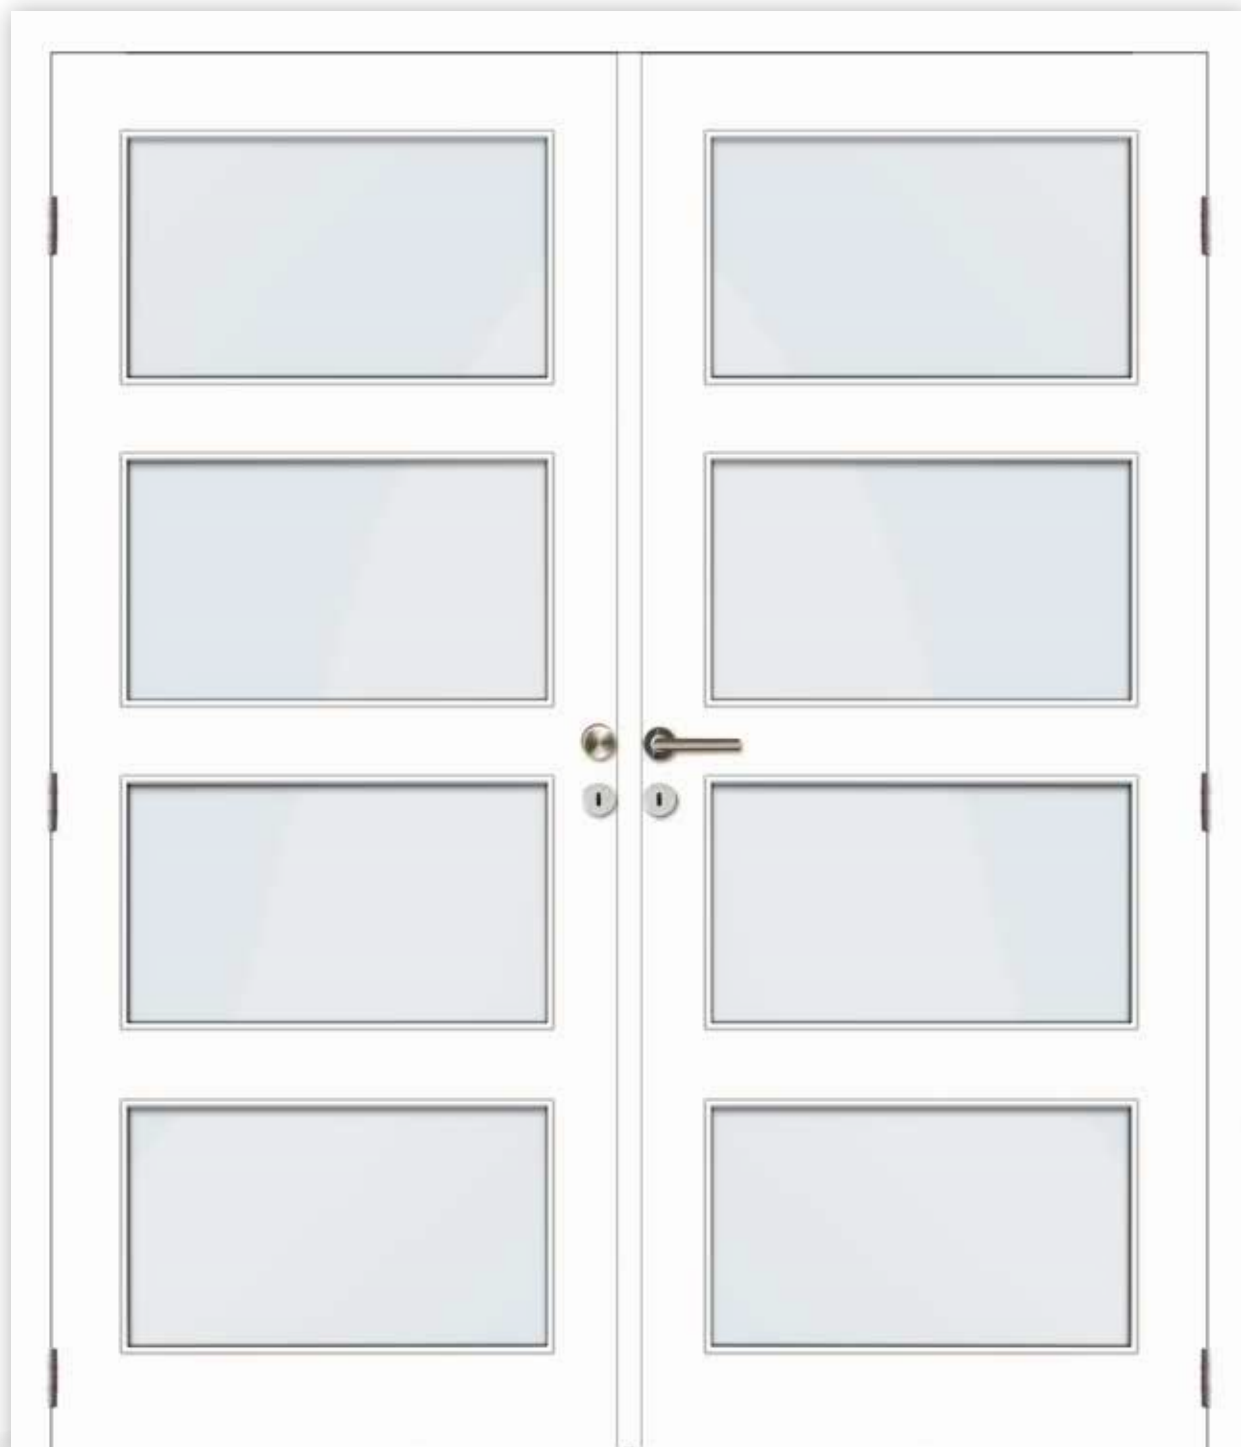

Dubbele deuren / Doubles portes

CLASSIC CONCEPT

BR 0 / CF 0