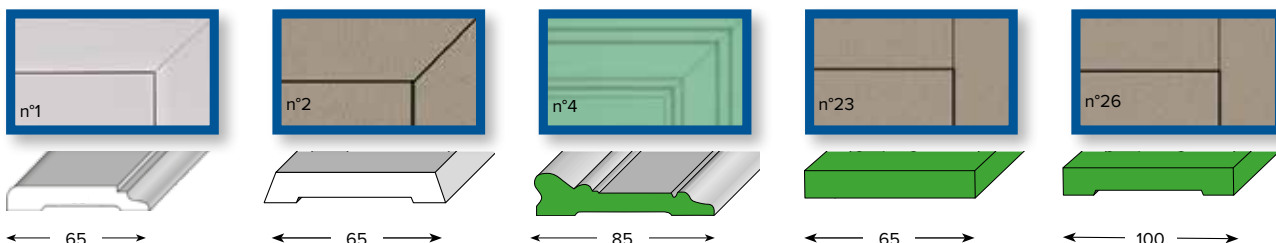

EIK CHÈNE				
nr. 1	210 cm		167459	18,93 22,90
nr. 4	220 cm		167480	23,97 29,00
nr. 23	212 cm		405285	18,93 22,90

DEURHOOGTE / HAUTEUR DE PORTE
211,5 cm 231,5 cm

Deurlijst 2400 mm 1 stuk			€ excl. BTW	€ incl. BTW
Te verven / A peindre				
nr. 4 MDF Vochtwerend	244 cm	467764	15,70	19,00
nr. 23 MDF Vochtwerend	242 cm	444857	15,70	19,00

DEURHOOGTE / HAUTEUR DE PORTE
211,5 cm

LAMINADO VERTICALE Afgewerkte deuren - Portes finies				
nr. 23 Soft Mat White	222 cm	153930	18,18	22,00
nr. 23 Platina wit	222 cm	444864	18,18	22,00
nr. 23 Black Mat	222 cm	866895	23,97	29,00
nr. 23 Realwood - Nature Oak	222 cm	731674	23,97	29,00
nr. 23 Realwood - Black Oak	222 cm	011490	23,97	29,00
nr. 23 Vintage - Mont Ventoux	222 cm	011506	23,97	29,00
nr. 23 Vintage - Mont Blanc	222 cm	011513	23,97	29,00

DEURHOOGTE / HAUTEUR DE PORTE
211,5 cm

EIK CHÈNE				
nr. 23	222 cm	593180	23,97	29,00

DEURHOOGTE / HAUTEUR DE PORTE
231,5 cm

DEURLIJST/CHAMBRANLE
10 CM X 244CM

Deurlijst 2440 mm 1 stuk			€ excl. BTW	€ incl. BTW
Te verven / A peindre				
nr. 26 MDF Vochtwerend	244 cm	676821	15,70	19,00

DEURHOOGTE / HAUTEUR DE PORTE
211,5 cm

DEURLIJST/CHAMBRANLE
10 CM X 222CM

LAMINADO VERTICALE Afgewerkte deuren - Portes finies				
nr. 26 Platina wit	222 cm	761534	23,97	29,00
nr. 26 Black Mat	222 cm	863634	23,97	29,00
nr. 26 Realwood - Nature Oak	222 cm	863504	23,97	29,00
nr. 26 Realwood - Black Oak	222 cm	020966	23,97	29,00
nr. 26 Vintage - Mont Ventoux	222 cm	020973	23,97	29,00
nr. 26 Vintage - Mont Blanc	222 cm	020980	23,97	29,00

DEURLIJSTEN / CHAMBRANLES - DOORGANG / ARCADE