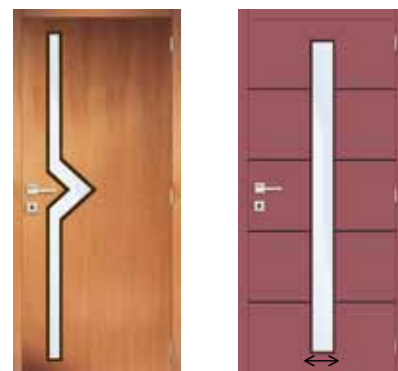

MDF 150 glass		MDF 1510 glass	
ref. 500270	ref. 500218		
excl. BTW	incl. BTW	excl. BTW	incl. BTW
75,20	90,99	66,11	79,99

ZWART MDF NOIR 150 glass		ZWART MDF NOIR 1510 glass	
ref. 654515	ref. 654539		
excl. BTW	incl. BTW	excl. BTW	incl. BTW
82,64	99,99	72,72	87,99

4 MM VEILIGHEIDSGLAS APART VERKRIJGBAAR 4 MM VERRE SÉCURIT À COMMANDER SÉPARÉMENT

HELDER GLAS - VERRE CLAIR			
Model / Modèle	Deurbreedte - Largeur de la porte	€ excl. BTW	€ incl. BTW
	63-68-73-78-83-88-93		
Design 300/1510/1014	050157	30,57	36,99
Design 303	050225	23,13	27,99
Design 3500 glass	017266	21,48	25,99
Design 350	150291	26,44	31,99
Design 150	166506	45,45	54,99

MAT GLAS - VERRE MAT			
Model / Modèle	Deurbreedte - Largeur de la porte	€ excl. BTW	€ incl. BTW
	63-68-73-78-83-88-93		
Design 300/1510/1014	001302	35,53	42,99
Design 303	000589	26,44	31,99
Design 3500 glass	017303	26,44	31,99
Design 350	150284	31,40	37,99
Design 150	166544	56,19	67,99