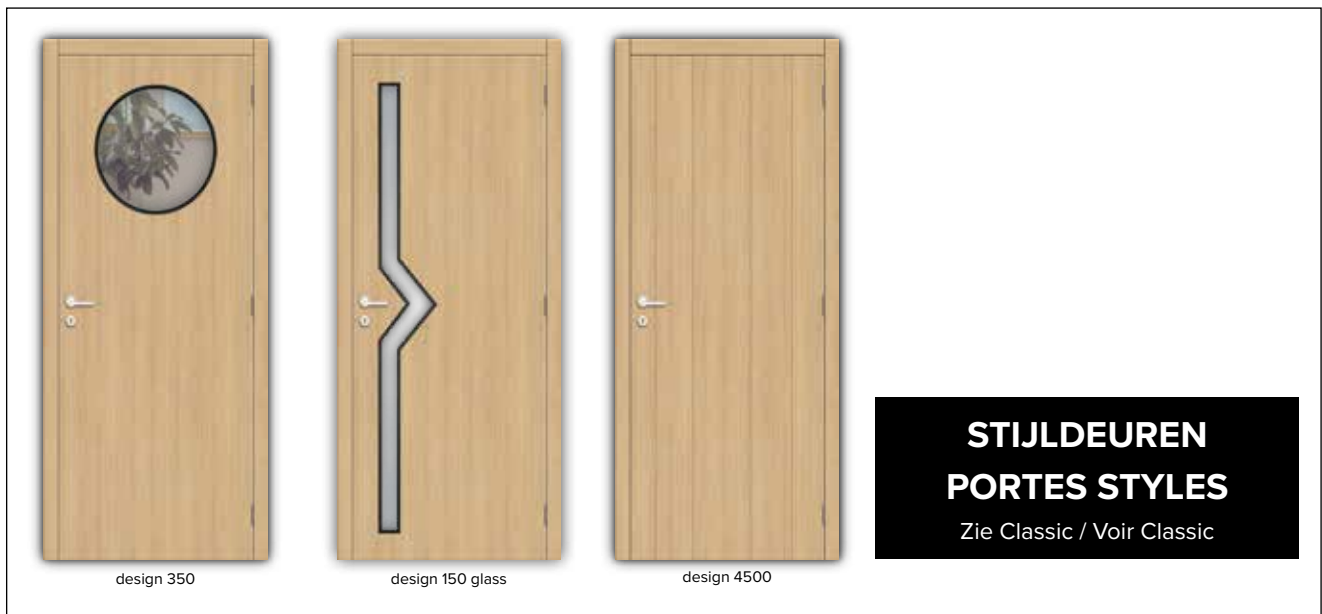

MODERN CLASSIC PRIME OAK

VERTICALE

De reliëfstructuur werd in het plaatmateriaal aangebracht. Modern Classic Prime Oak heeft een natuurgetrouwe eiken uitstraling. La structure en relief a été appliquée dans le matériau. Modern Classic Prime Oak a un aspect de chêne naturel.