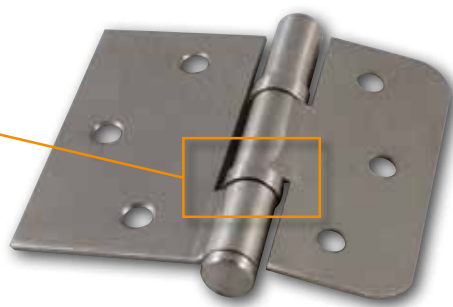

SOEPEL EN GERUISLOOS
SOUPLES ET SILENCIEUSES

Verpakt per 3 stuks / Emballées par 3 pièces

Ref	€ excl. BTW	€ incl. BTW
278292	12,39	14,99

INCLUSIEF
INCLUS

3 x Scharniverstevigingsblokje
3 x Bloc de renforcement de charnière

Verstevigd en verdubbeld de schroefvastheid van het dagstuk.
Renforce et double la fixation à l'ébrasement.

VOOR EEN PERFECTE PLAATSING ! - POUR UN MONTAGE PARFAIT !

INCLUSIEF
INCLUS

6 x Regelbare afstandschroeven
6 x Vis de réglage de distance

Niet inclusief bij deuren "te verven" en deuren "Serie 69-Royal"
Non inclus avec les portes "à peindre" et les portes "Serie 69-Royal"

Ref	€ excl. BTW	€ incl. BTW
263397	6,60	7,99

INCLUSIEF
INCLUS

Akustische dichtingsstrip (6 meter)
Joint acoustique (6 mètres)

Niet inclusief bij deuren "te verven" en deuren "Serie 69-Royal"
Non inclus avec les portes "à peindre" et les portes "Serie 69-Royal"

Ref	€ excl. BTW	€ incl. BTW
405315	9,91	11,99