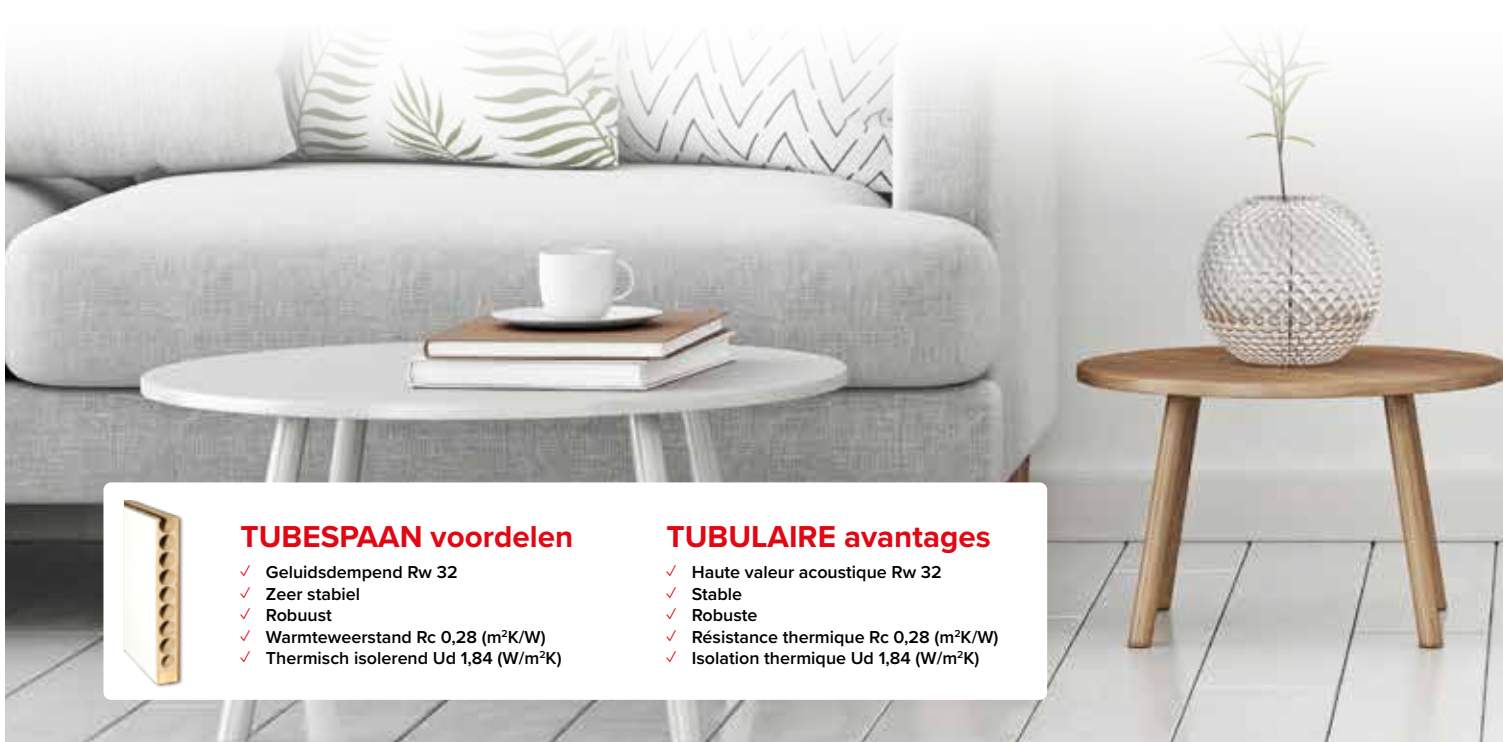

Panneau de porte 4 côtés, antichoc, hydrofuge par la bande de finition PVC assortie.

TREND LINE MILANO OAK VERTICALE

VINTAGE - MILANO OAK - 201,5 CM

TUBESPAAN voordelen

- ✓ Geluidsdempend Rw 32
- ✓ Zeer stabiel
- ✓ Robuust
- ✓ Warmteweerstand Rc 0,28 (m²K/W)
- ✓ Thermisch isolerend Ud 1,84 (W/m²K)