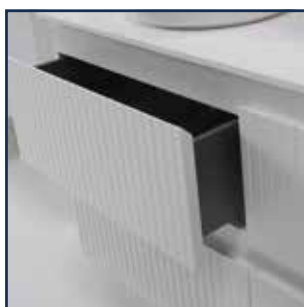

# HOME LINE “SETS”

OP STOCK / EN STOCK

Specificaties / Spécifications:

16 mm fronten /  
Façades en 16 mm.

“Valentina”- meubel: 19 mm gelakte fronten /  
Meuble “Valentina”: façades laqués en 19 mm

Volledig uitrekbare schuiven met softclose /  
Ouverture complète du tiroir avec softclose