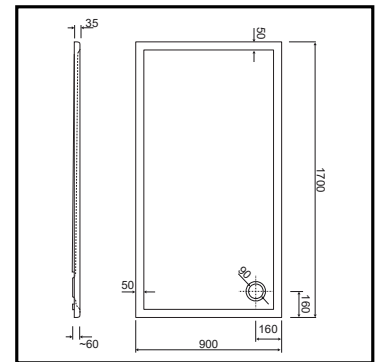

170cm x 90cm
Ref. 180307