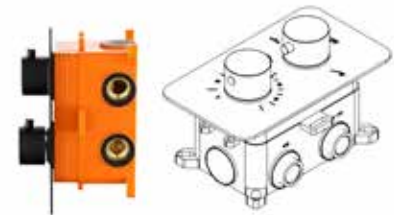

B. Inbouwset regendouche / Set de douche à encastrer

ECO

De regendoucheset bestaat uit:

- Caral douchekraan thermostatische afbouwdeel 2-weg
- douche arm RECHT muurbevestiging rond 45cm
- ronde hoofddouche 30 cm
- luxe doucheaansluiting rond met opsteek 1/2
- doucheslang kunststof 150 cm
- handdouche staaf

Le set de douche (pluie) à encastrer comprend:

- Robinet de douche thermostatique Caral à 2 sorties
- bras de douche DROIT support mural rond 45 cm
- Tête de douche ronde 30 cm
- Raccord de douche de luxe rond avec raccord 1/2
- flexible de douche en plastique 150 cm
- douchette à main

* Inbouwkraan inclusief /
robinetterie intégrée
inclus.

Zwart / Noir
Ref. 063266

Ook beschikbaar in andere kleuren /
Aussi disponible dans d'autres couleurs.
referenties op aanvraag/ références sur demande

U vindt niet wat u zoekt?

Aarzel niet en stel uw vraag aan sanitair@grouphys.com

Vous ne trouvez pas ce que vous voulez?

N'hésitez pas et envoyez votre question via sanitair@grouphys.com

Optie terugslagklep chroom /
Option soupape anti-retour chrome

Ref.: 884493