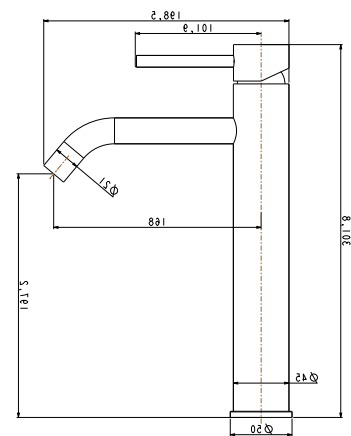

6

Kies uw mengkraan / choisissez votre mitigeur

A. opbouwkranen / Mitigeurs à poser

MILANO XL

- Easy-fit
- Keramische cartouche SEDAL / cartouche céramique SEDAL
- Straalbreker NEOPERL / Broyeur à jet NEOPERL.
- garantie: 2 jaar / garantie: 2 ans
- exclusief afvoerplug / crépine non comprise