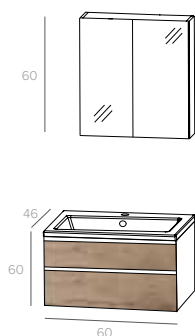

SET PALERMO - MELANIE

EIK - WIT / CHÊNE - BLANC

1 + 2 + 3

Badkamermeubel met keramische wastafel en spiegelkast.
Opbergruimte met een perfecte look.

Meuble de salle de bains avec évier en céramique et armoire à pharmacie.
Espace de rangement au look parfait.

1 Meubel + wastafel + spiegelkast / Meuble + lavabo + armoire à pharmacie

Ref. 241057

Ref. 241064