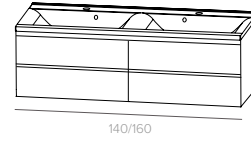

Pure
meubel met 2 lades / 2 fronten
meuble avec 2 tiroirs / 2 façades

140/160 cm - 4 lades, 4 fronten / 4 tiroirs, 4 façades

HORIZONTALE

HOUTEN GREEPLIJST / GORGE EN BOIS	50 cm	60 cm	80 cm	100 cm	120 cm	140 cm	160 cm
Realwood Nature Oak	245949	051007	051014	050963	050970	050987	050994
Realwood Grey Oak	245963	050932	050949	050895	050901	050918	050925
Realwood Black Oak	245987	050871	050888	050833	050840	050857	050864
Notelaar / Noyer	246007	062294	062300	062256	062263	062270	062287
Soft Mat Black	246021	051106	051120	051021	051045	051069	051083
Soft Mat White	246045	063932	063956	063857	063871	063895	063918
Soft Mat Green	245604	245406	245413	245420	245437	245444	245451
Industrial	245000	244805	244812	244829	244836	244843	244850

ZWARTE GREEPLIJST / GORGE EN NOIR	50 cm	60 cm	80 cm	100 cm	120 cm	140 cm	160 cm
Realwood Nature Oak	245956	051304	051311	051267	051274	051281	051298
Realwood Grey Oak	245970	051243	051250	051205	051212	051229	051236
Realwood Black Oak	245994	051182	051199	051144	051151	051168	051175
Notelaar / Noyer	246014	062355	062362	062317	062324	062331	062348
Soft Mat Black	246038	051113	051137	051038	051052	051076	051090
Soft Mat White	246052	063949	063963	063864	063888	063901	063925
Soft Mat Green	245611	245468	245475	245482	245499	245505	245512
Industrial	245017	244867	244874	244881	244898	244904	244911

SPIEGELKAST / ARMOIRE À PHARMACIE - inclusief combibox / combibox inclus