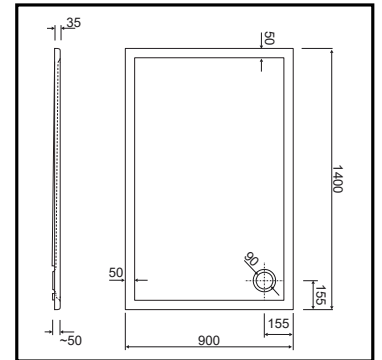

140cm x 90cm
Ref. 180130