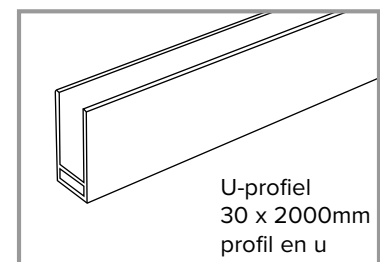

U-profiel
30 x 2000mm
profil en u

WIT / BLANC

Ref.
908113