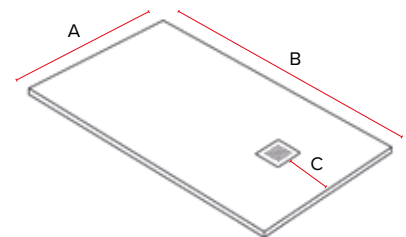

1

Kies uw douchebak - choisissez votre receveur de douche

A. Douchebak composiet 3cm* / receveur de douche composite 3cm*

Rooster inox inclusief / grille inox comprise

12,5 x 12,5 cm

optie zwart, wit of grijs / option noir, blanc ou gris

	Ref.
wit / blanc	885261
zwart / noir	885278

Locatie rooster / emplacement de la grille

A	B	C
80 cm	120 cm	31 cm
	150 cm	68,7 cm
	160 cm	73,7 cm
90 cm	90 cm	31 cm
	120 cm	31 cm
	140 cm	31 cm
	150 cm	68,7 cm
	160 cm	73,7 cm
	180 cm	83,7 cm
100 cm	120 cm	31 cm

Optie Sifon / Option siphon

1. Geberit DS90
Ref. 633617

of/ou

2. Alpine
Ref. 078353

of/ou

3. Slim
Ref. 265770

H: 6,1 cm

ANDERE MATEN OP AANVRAAG / AUTRES DIMENSIONS SUR DEMANDE