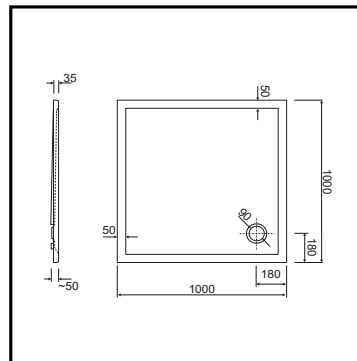

100cm x 100cm
Ref. 179936