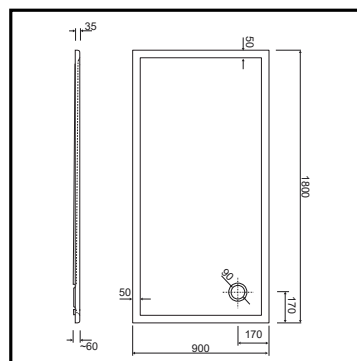

180cm x 90cm
Ref. 180383

* Sifon en pootjes apart te bestellen / Siphon et pieds à commander séparément