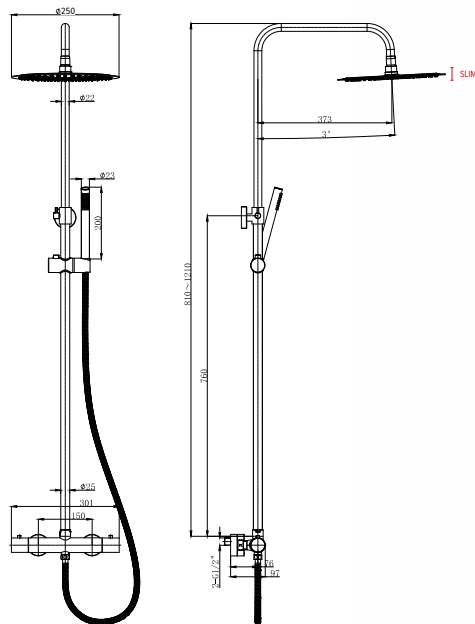

A. Douchekolom / Colonne de douche **NEW**

BORMIO

Douchesysteem, chroom of zwart

- Thermostatische mengkraan met omsteller WHANHAI
- Cartouche VERNET
- grote stevige slim rvs hoofddouche 25cm
- Luxe doucheslang, 150cm
- garantie: 2 jaar

Système de douche, chromé ou noir

- Mitigeur thermostatique avec inverseur WHANHAI
- Cartouche VERNET
- grande douche de tête en inox 25 cm
- flexible de douche luxe, 150cm
- garantie: 2 ans

Optie terugslagklep chroom /
Option soupape anti-retour chrome

Ref.: 884493