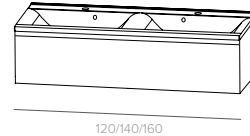

## Slim

meubel met 1 lade / 1 front  
meuble avec 1 tiroir / 1 façade

140/160 cm - 2 lades, 1 front / 2 tiroirs, 1 façade