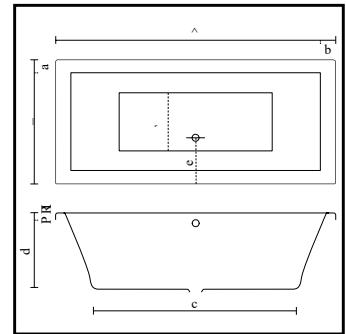

1

Kies uw bad - choisissez votre baignoire

A. Inbouw acryl ligbad* / Baignoire acrylique à encastrer*

OP BESTELLING / SUR COMMANDE

Agape