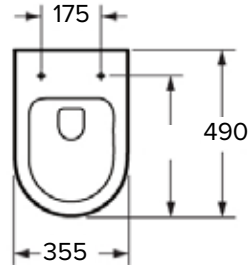

1

Kies uw wc - choisissez votre toilette

A. Hang wc / WC suspendu

COMPACT - 49 cm wit/blanc mat - ref.: 068098

- Compact
- Soft-close
- onzichtbare ophanging / suspension invisible
- rimless
- quick release

! Bij te bestellen / A commander séparément
+ zitting wit / siège blanc - ref.: 068081