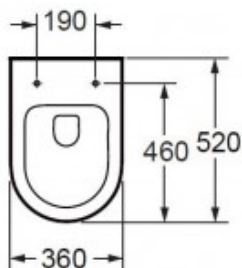

STANLUX - 52 cm wit hoogglans/blanc brillant - ref.: 898506

- Rimless
- Quick-release
- Soft-close
- UP320 - Sigma Duofix
- drukplaat / panneau de commande
- onzichtbare ophanging / suspension invisible
- incl. WC-bril / Abattant WC inclus

+