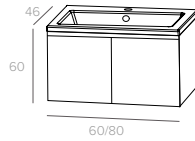

HORIZONTALE

HOUTEN GREEPLIJST / GORGE EN BOIS	60 cm	80 cm
Realwood Nature Oak	911984	911991
Realwood Grey Oak	911823	911830
Realwood Black Oak	911663	911670
Notelaar / Noyer	061914	061921
Soft Mat Black	931883	931890
Soft Mat White	912141	912158
Soft Mat Green	246069	246076
Industrial	244928	244935

ZWARTE GREEPLIJST / GORGE EN NOIR	60 cm	80 cm
Realwood Nature Oak	912783	912790
Realwood Grey Oak	912622	912639
Realwood Black Oak	912462	912479
Notelaar / Noyer	062232	062249
Soft Mat Black	912301	912318
Soft Mat White	912943	912950
Soft Mat Green	245543	245550
Industrial	244942	244959