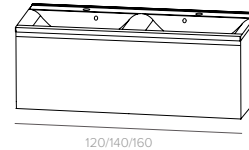

## LUXE

meubel met 1 lade + 1 binnenlade / 1 front  
meuble avec 1 tiroir + tiroir intérieur / 1 façade

140/160 cm - 4 lades, 1 front / 4 tiroirs, 1 façade