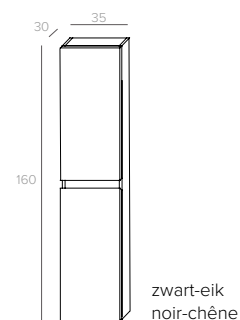

optie:
Ref. 259854