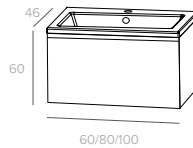

## STYLE

meubel met 1 lade / 1 front  
meuble avec 1 tiroir / 1 façade

140/160 cm - 2 lades, 1 front / 2 tiroirs, 1 façade