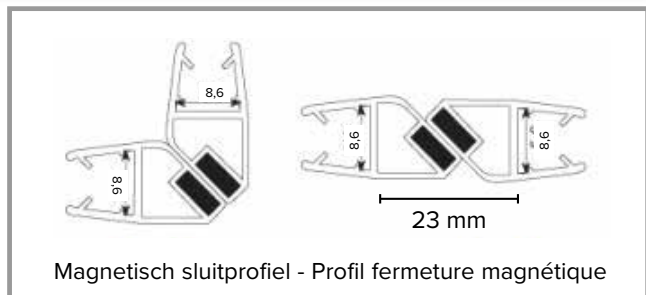

MAGNETISCH SLUITPROFIEL - PROFIL FERMETURE MAGNÉTIQUE

Ref.
700496