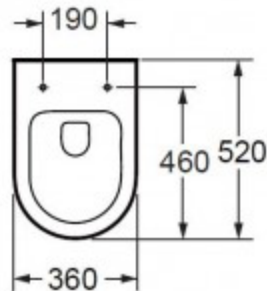

## 52 cm zwart/noir - ref.: 542346

- Rimless
- Quick-release
- Soft-close
- onzichtbare ophanging / suspension invisible

**! Bij te bestellen / A commander séparément**  
+ zitting zwart / siège noir  
ref.: 060876