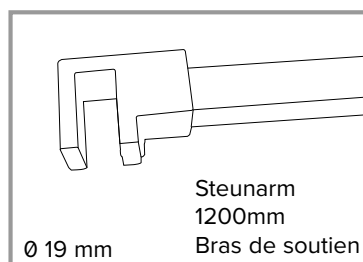

Steunarm  
plafond rond  
500mm  
Bras de soutien  
plafond rond

RVS - INOX CHROOM / CHROME

Ref.
909448

Ref.
909455

Steunarm  
1200mm  
Bras de soutien  
Ø 19 mm

ZWART / NOIR

Ref.
886107

Steunarm  
1200mm  
Bras de soutien  
Ø 19 mm