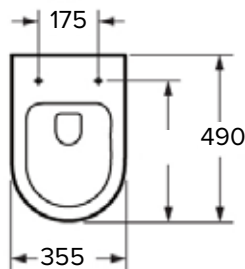

1

Kies uw wc - choisissez votre toilette

WISA®
STOCK

A. SETS - Hang wc / WC suspendu

COMPACT - 49 cm wit/blanc mat - ref.: 050659

- Compact
- Soft-close
- Wisa XS met isolatiemat / avec tapis isolant
- drukplaat / panneau de commande
- onzichtbare ophanging / suspension invisible
- incl. WC-bril / Abattant WC compris
- rimless
- quick release