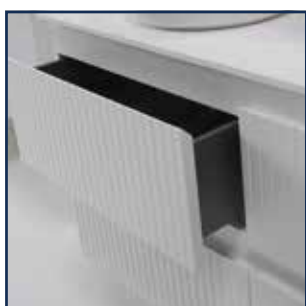

### Specificaties / Spécifications:

**16 mm fronten /  
Façades en 16 mm.**

**“Valentina”- meubel: 19 mm gelakte fronten /  
Meuble “Valentina”: façades laqués en 19 mm**

**Volledig uittrekbare schuiven met softclose /  
Ouverture complète du tiroir avec softclose**