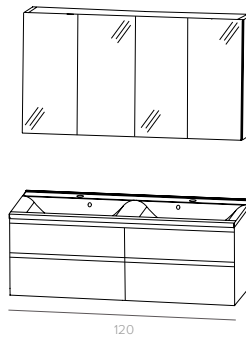

Ref. 246182