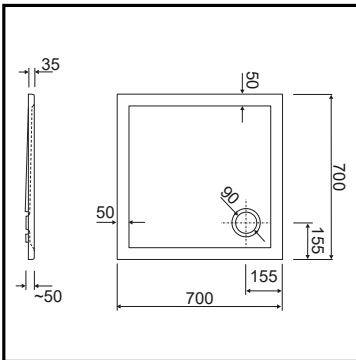

70cm x 70cm
Ref. 182875