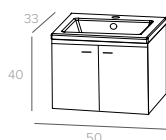

DANUBIO*

Ref. 878850