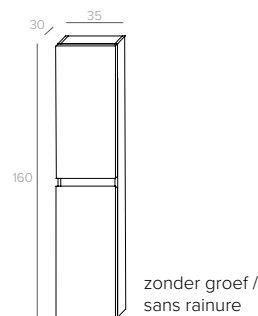

zonder groef / sans rainure

optie:
Ref. 710877

• Afwerking hoogglans / Finition haute brillance: wit-groef/blanc-rainure

• Keramische wastafel / Lavabo en céramique:

2 Mengkranen / Mitigeurs

Keramische cartouche SEDAL / cartouche céramique SEDAL
Straalbreker NEOPERL / Broyeur à jet NEOPERL