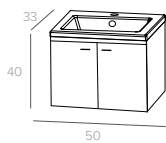

Ref. 878850

Ref. 878850