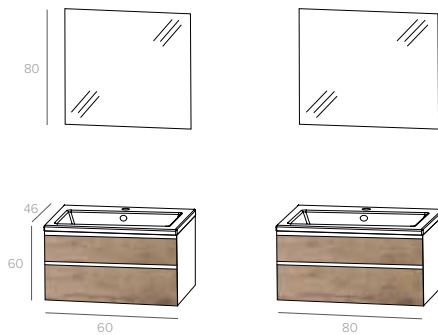

SET SIENNA - MELANIE

EIK WIT / CHÊNE BLANC

1 + 2 + 3

Badkamermeubel met keramische wastafel en spiegel op plaat 16mm. Een hedendaagse, stedelijke lijn, perfect voor wie de trends wil volgen zonder het tijdloze te verliezen.

Meuble de salle de bains avec lavabo en céramique et miroir sur panneau de 16mm. Une ligne urbaine et actuelle, parfaite pour ceux qui veulent suivre les tendances sans renoncer à l'intemporel.

1 Meubel + wastafel + spiegel / Meuble + lavabo + miroir

Ref. 240968

Ref. 240975

- Afwerking / Finition: eik-wit/chêne-blanc
- Keramische wastafel / Lavabo en céramique:

2 Mengkranen / Mitigeurs

Keramische cartouche SEDAL / cartouche céramique SEDAL
Straalbreker NEOPERL / Broyeur à jet NEOPERL

3 Verlichting / Éclairage