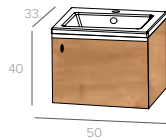

Ref. 244102