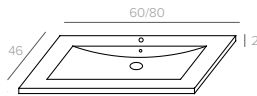

## 2 Mengkranen / Mitigeurs

Keramische cartouche SEDAL / cartouche céramique SEDAL  
Straalbreker NEOPERL / Broyeur à jet NEOPERL

Turino - chrome  
Ref. 211661

Turino - black  
Ref. 211678

Milano - chrome  
Ref. 211623