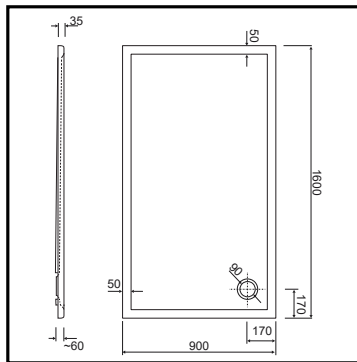

# Kies uw douchebak - choisissez votre receveur de douche

130cm x 90cm  
Ref. 182653

140cm x 80cm  
Ref. 180093

140cm x 90cm  
Ref. 180130

150cm x 80cm  
Ref. 182776

150cm x 90cm  
Ref. 180178

160cm x 80cm  
Ref. 180215