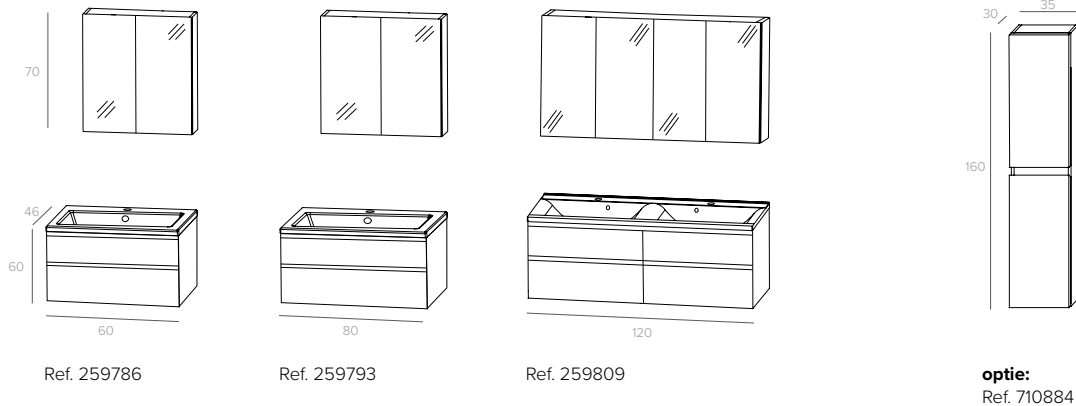

1 + 2 + 3

SET PALERMO - VALENTINA

HOOGLANS GRIJS / GRIS BRILLANT

Badkamermeubel met keramische wastafel en spiegelkast.
Opbergruimte met een perfecte look.

Meuble de salle de bains avec évier en céramique et armoire à pharmacie.
Espace de rangement au look parfait.

1 Meubel + wastafel + spiegelkast / Meuble + lavabo + armoire à pharmacie

- Afwerking hoogglans / Finition haute brillance: grijs / gris
- Keramische wastafel / Lavabo en céramique: