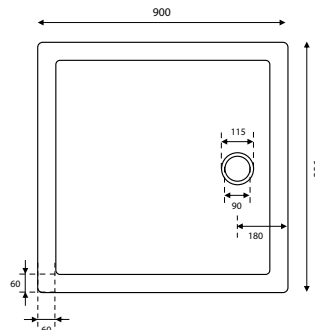

90cm x	90 x 90 cm	90 x 120 cm	90 x 140 cm	90 x 160 cm
wit / blanc	101081	101043	101036	101029

80cmx	80 x 80 cm	80 x 120 cm
wit / blanc	101098	101067

* Sifon en pootjes apart te bestellen / Siphon et pieds à commander séparément