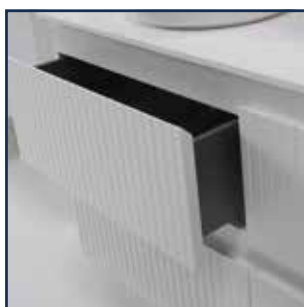

# HOME LINE “SETS”

**OP BESTELLING / SUR COMMANDE**

Specificaties / Spécifications:

16 mm fronten /  
Façades en 16 mm.

“Valentina”- meubel: 19 mm gelakte fronten /  
Meuble “Valentina”: façades laqués en 19 mm