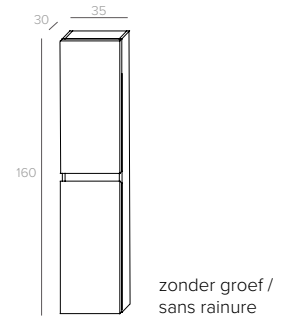

optie:
Ref. 710877

- Afwerking hoogglans / Finition haute brillance: wit-groef/blanc-rainure
- Keramische wastafel / Lavabo en céramique:

2 Mengkranen / Mitigeurs

Keramische cartouche SEDAL / cartouche céramique SEDAL
Straalbreker NEOPERL / Broyeur à jet NEOPERL