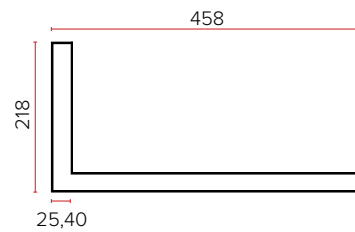

2

Kies uw poten-ophangbeugel / choisissez votre pieds-bras de suspension

A. Ophangbeugel / Bras de suspension:

Steunbeugel voor handdoek / Module de support pour serviettes 46 x 22 cm

Mat zwarte kleur en een rechthoekige vorm. Ideaal om een handdoek overheen te hangen. /
Couleur noir mat et forme rectangulaire. Idéal pour suspendre une serviette.

wit/blanc - Ref.: 914510 (1 set = 1 stuk / 1 pièce)

zwart/noir - Ref.: 914497 (1 set = 1 stuk / 1 pièce)

Steunbeugel / Module de support en L 46 x 22 cm

Een L-vorm en een mat zwarte kleur. /
Une forme en L et une couleur noir mat.

wit/blanc - Ref.: 914503 (1 stuk / 1 pièce)

zwart/noir - Ref.: 914480 (1 stuk / 1 pièce)

B. Poten / Pieds: hoogte / hauteur: 25cm

wit/blanc - Ref.: 245802 (1 set = 2 stuks/2pièces)

zwart/noir - Ref.: 245819 (1 set = 2 stuks/2pièces)