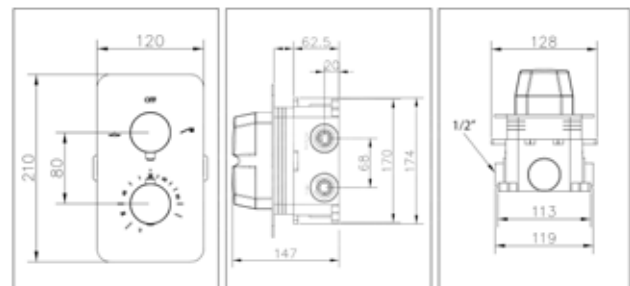

Ook beschikbaar in andere kleuren /
Aussi disponible dans d'autres couleurs.
referenties op aanvraag/ références sur demande