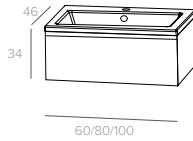

## Slim

meubel met 1 lade / 1 front  
meuble avec 1 tiroir / 1 façade

140/160 cm - 2 lades, 1 front / 2 tiroirs, 1 façade