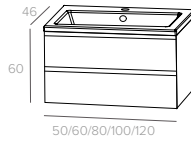

Pure
meubel met 2 lades / 2 fronten
meuble avec 2 tiroirs / 2 façades

140/160 cm - 4 lades, 4 fronten / 4 tiroirs, 4 façades

HORIZONTALE

HOUTEN GREEPLIJST / GORGE EN BOIS	50 cm	60 cm	80 cm	100 cm	120 cm	140 cm	160 cm
Realwood Nature Oak	245949	051007	051014	050963	050970	050987	050994
Realwood Grey Oak	245963	050932	050949	050895	050901	050918	050925
Realwood Black Oak	245987	050871	050888	050833	050840	050857	050864
Notelaar / Noyer	246007	062294	062300	062256	062263	062270	062287
Soft Mat Black	246021	051106	051120	051021	051045	051069	051083
Soft Mat White	246045	063932	063956	063857	063871	063895	063918
Soft Mat Green	245604	245406	245413	245420	245437	245444	245451
Industrial	245000	244805	244812	244829	244836	244843	244850

ZWARTE GREEPLIJST / GORGE EN NOIR	50 cm	60 cm	80 cm	100 cm	120 cm	140 cm	160 cm
Realwood Nature Oak	245956	051304	051311	051267	051274	051281	051298
Realwood Grey Oak	245970	051243	051250	051205	051212	051229	051236
Realwood Black Oak	245994	051182	051199	051144	051151	051168	051175
Notelaar / Noyer	246014	062355	062362	062317	062324	062331	062348
Soft Mat Black	246038	051113	051137	051038	051052	051076	051090
Soft Mat White	246052	063949	063963	063864	063888	063901	063925
Soft Mat Green	245611	245468	245475	245482	245499	245505	245512
Industrial	245017	244867	244874	244881	244898	244904	244911

SPIEGELKAST / ARMOIRE À PHARMACIE - inclusief combibox / combibox inclus