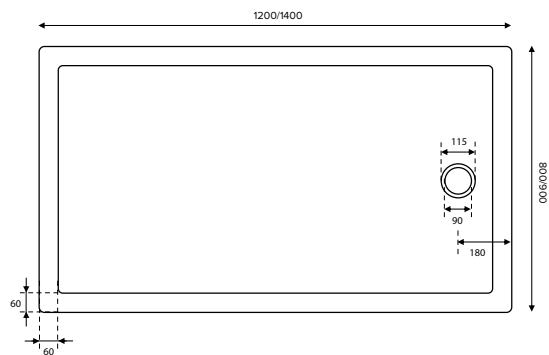

Vierkante douchebak / Receveur carré (4 cm)

80 cm x 80 cm

90 cm x 90 cm