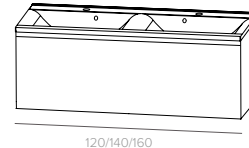

## STYLE

meubel met 1 lade / 1 front  
meuble avec 1 tiroir / 1 façade

140/160 cm - 2 lades, 1 front / 2 tiroirs, 1 façade