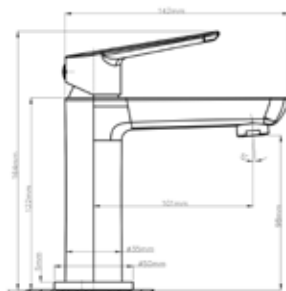

ROMA

- Keramische cartouche SEDAL / cartouche céramique SEDAL
- Straalbreker NEOPERL / Broyeur à jet NEOPERL.
- garantie: 2 jaar / garantie: 2 ans
- **exclusief afvoerplug / crépine non comprise**