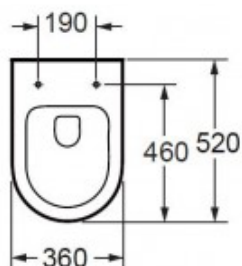

STANLUX - 52 cm zwart/noir - ref.: 898520

- Rimless
- Quick-release
- Soft-close
- UP320 - Sigma Duofix
- drukplaat / panneau de commande
- onzichtbare ophanging / suspension invisible
- incl. WC-bril / Abattant WC inclus

+