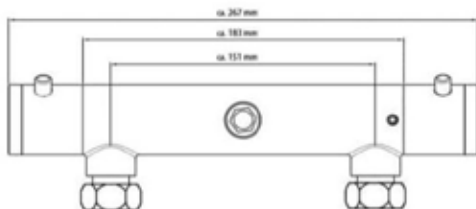

Mitigeur thermostatique douche, chromé

- mécanisme de valve céramique 1/2"
- élément thermostatique remplaçable
- graduation de la température
- sécurité-enfants à 38°C
- raccord 1/2" (Ø env. 1,9 cm) pour le flexible de douche
- garantie: 3 ans

Toebehoren / Accessoires

Doucheslang /
Flexible de douche

Handdouchehouder /
Support pour douchette

Handdouche / Douchette