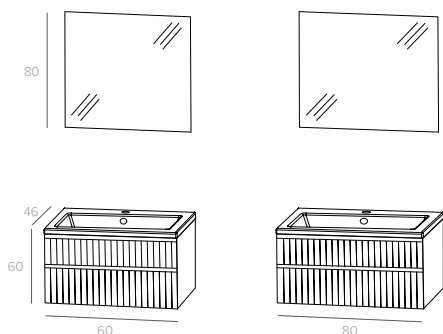

SET SIENNA - MANHATTAN

WIT LAK GLANS - GROEF / LAQUÉE BLANC BRILLANT - RAINURE

1 + 2 + 3

Badkamermeubel met keramische wastafel en spiegel op plaat 16mm. Een hedendaagse, stedelijke lijn, perfect voor wie de trends wil volgen zonder het tijdloze te verliezen.

Meuble de salle de bains avec lavabo en céramique et miroir sur panneau de 16mm. Une ligne urbaine et actuelle, parfaite pour ceux qui veulent suivre les tendances sans renoncer à l'intemporel.

1 Meubel + wastafel + spiegel / Meuble + lavabo + miroir

Ref. 246243

Ref. 246250