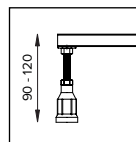

Pootjes inbouwbaden /
Pieds baignoire à encastrer
ref: 146884

* Pootjes apart te bestellen / Pieds à commander séparément