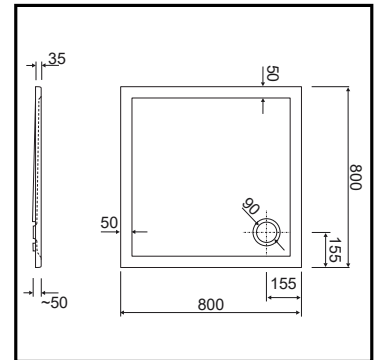

80cm x 80cm
Ref. 179738