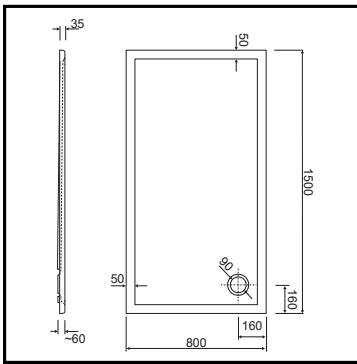

# Kies uw douchebak - choisissez votre receveur de douche

130cm x 90cm  
Ref. 182653

140cm x 80cm  
Ref. 180093

140cm x 90cm  
Ref. 180130

150cm x 80cm  
Ref. 182776

150cm x 90cm  
Ref. 180178

160cm x 80cm  
Ref. 180215