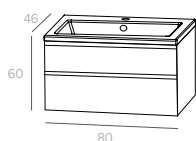

SET SIENNA - VALENTINA

WIT LAK MAT / LAQUÉE BLANC MAT

1 + 2 + 3

Badkamermeubel met keramische wastafel en spiegel op plaat 16mm. Een hedendaagse, stedelijke lijn, perfect voor wie de trends wil volgen zonder het tijdloze te verliezen.

Meuble de salle de bains avec lavabo en céramique et miroir sur panneau de 16mm. Une ligne urbaine et actuelle, parfaite pour ceux qui veulent suivre les tendances sans renoncer à l'intemporel.

1 Meubel + wastafel + spiegel / Meuble + lavabo + miroir

Ref. 246229