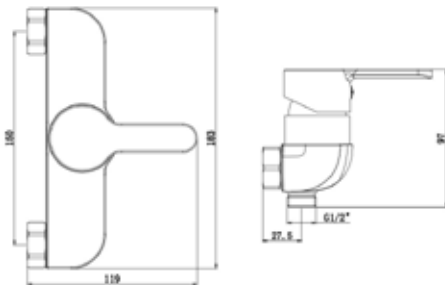

Mitigeur douche, noir

- Cartouche céramique 35 mm
- Fonction Eco-clic et sécurité enfant.
- raccord 1/2" (Ø env. 1,9 cm) pour le flexible de douche
- garantie: 3 ans