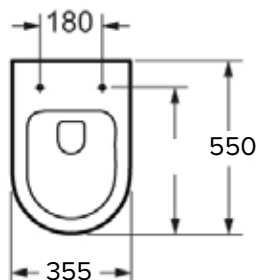

FASTFIX - ref.: 941745

- Soft-close
- drukplaat / panneau de commande
- zichtbare ophanging / suspension invisible

! Bij te bestellen / A commander séparément
+ zitting wit / siège blanc
ref.: 033283