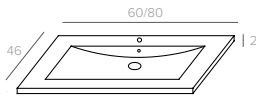

- Afwerking / Finition: eik-wit/chêne-blanc
- Keramische wastafel / Lavabo en céramique:

2 Mengkranen / Mitigeurs

Keramische cartouche SEDAL / cartouche céramique SEDAL
Straalbreker NEOPERL / Broyeur à jet NEOPERL