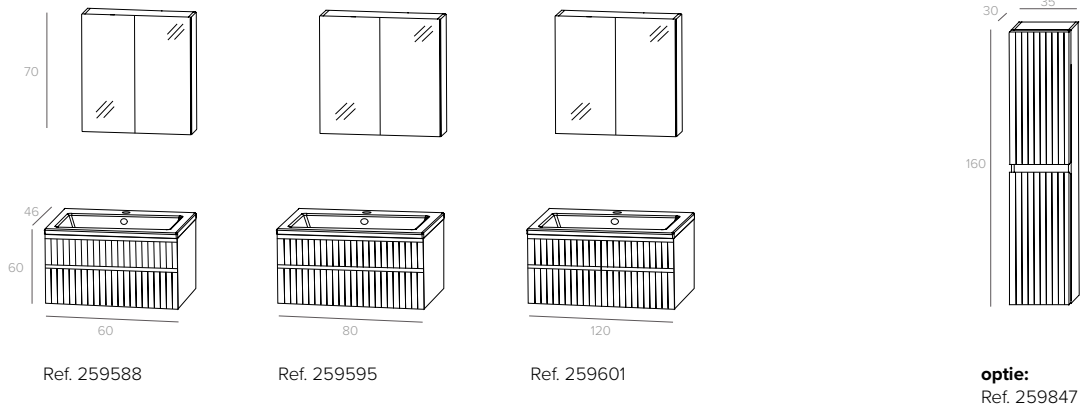

1 + 2 + 3

SET PALERMO - MANHATTAN

GRIJS LAK GLANS - GROEF / LAQUÉE GRIS BRILLANT - RAINURE

Badkamermeubel met keramische wastafel en spiegelkast.
Opbergruimte met een perfecte look.

Meuble de salle de bains avec évier en céramique et armoire à pharmacie.
Espace de rangement au look parfait.

1 Meubel + wastafel + spiegelkast / Meuble + lavabo + armoire à pharmacie

- Afwerking hoogglans / Finition haute brillance: grijs-groef/gris-rainure
- Keramische wastafel / Lavabo en céramique: