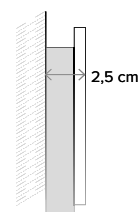

	60 cm
<b>Rigel</b>	412629

**GOSLAR**

Spiegel met kader / Miroir avec cadre.

	60 cm	80 cm	100 cm
<b>Black</b>	063891	063907	063914

**SIENNA**

Spiegel 80 cm op plaat 16mm zonder verlichting /  
Miroir 80 cm sur panneau 16mm sans éclairage