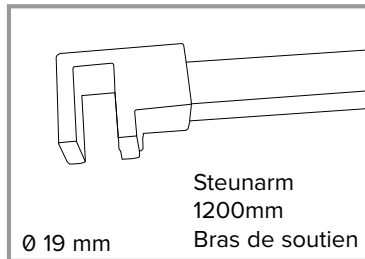

Steunarm
1200mm
Bras de soutien
Ø 19 mm

WIT / BLANC MAT

Ref.
908106