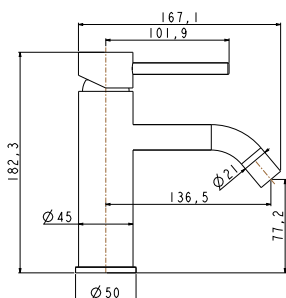

6

Kies uw mengkraan / choisissez votre mitigeur

A. opbouwkransen / Mitigeurs à poser

MILANO

- Easy-fit
- Keramische cartouche SEDAL / cartouche céramique SEDAL
- Straalbreker NEOPERL / Broyeur à jet NEOPERL.
- garantie: 2 jaar / garantie: 2 ans
- **exclusief afvoerplug / crépine non comprise**