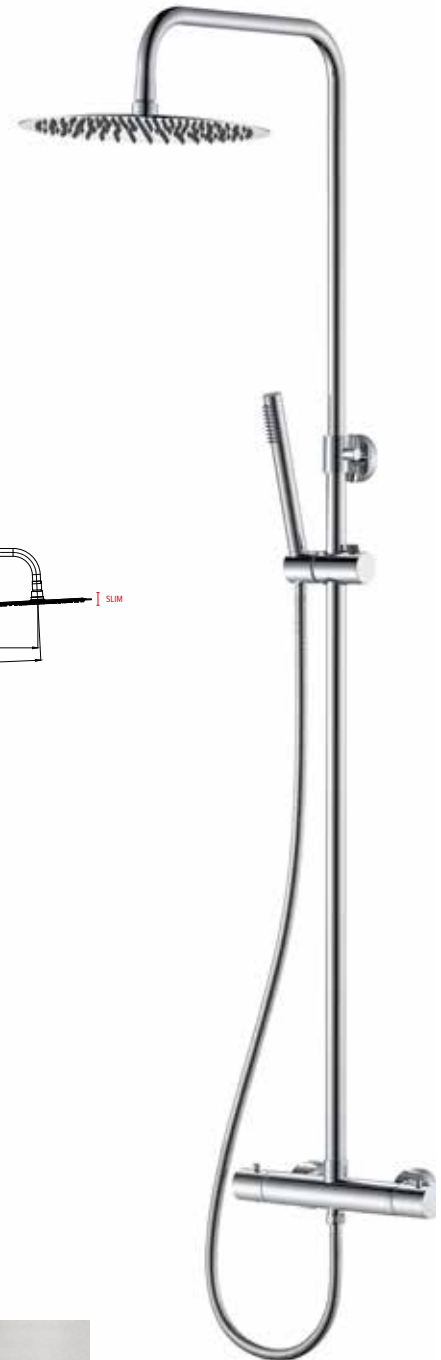

Zwart / Noir  
Ref. 211715

Chroom / Chrome  
Ref. 211708

Optie terugslagklep chroom /  
Option soupape anti-retour chrome

Ref.: 884493