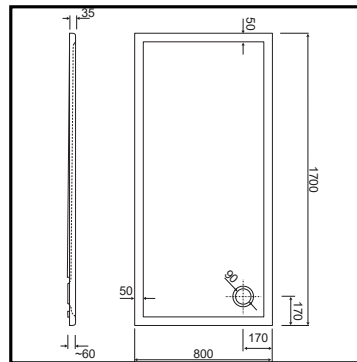

170cm x 80cm
Ref. 182806