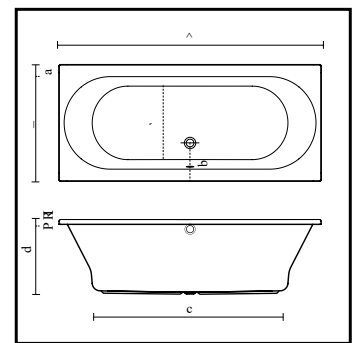

1

Kies uw bad - choisissez votre baignoire

A. Inbouw acryl ligbad* / Baignoire acrylique à encastrer*

OP BESTELLING / SUR COMMANDE

Agape

Model	Wit / blanc	mat wit / blanc mat	mat zwart / noir mat
170x75	179264	179288	179295
180x80	179301	179325	179332
180x90	179349	179363	x
190x80	179387	179400	x
190x90	179424	x	179455

Geberit badafvoer /
Vidange baignoire Geberit

ref: 745518

Leto

Model	Wit / blanc	mat wit / blanc mat	mat zwart / noir mat
170x75	202009	202023	202030
180x80	202047	202061	202078
190x90	202085	202108	202115

Geberit badafvoer /
Vidange baignoire Geberit

ref: 745518

Opzetglas / Verre superposé
pag. I.11

Kraanwerk / Mitigeurs:
pag. I.06 - I.09

Pootjes inbouwbaden /
Pieds baignoire à encastrer
ref: 146884

* Pootjes apart te bestellen / Pieds à commander séparément