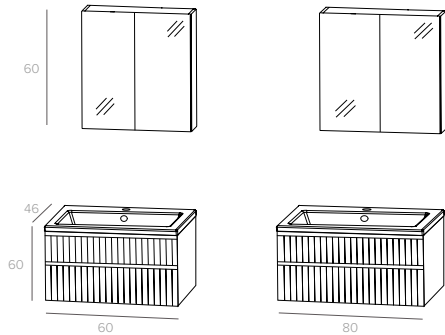

1 + 2 + 3

SET PALERMO - MANHATTAN

WIT LAK GLANS - GROEF / LAQUÉE BLANC BRILLANT - RAINURE

Badkamermeubel met keramische wastafel en spiegelkast.
Opbergruimte met een perfecte look.

Meuble de salle de bains avec évier en céramique et armoire à pharmacie.
Espace de rangement au look parfait.

1 Meubel + wastafel + spiegelkast / Meuble + lavabo + armoire à pharmacie

Ref. 246199

Ref. 246205