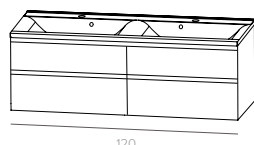

Ref. 246236