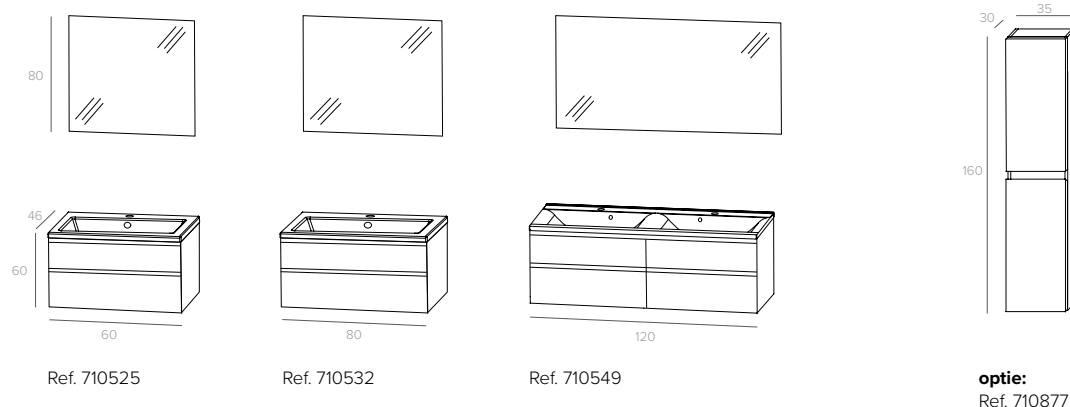

SET SIENNA - VALENTINA

WIT LAK GLANS / LAQUÉE BLANC BRILLANT

1 + 2 + 3

Badkamermeubel met keramische wastafel en spiegel op plaat 16mm. Een hedendaagse, stedelijke lijn, perfect voor wie de trends wil volgen zonder het tijdloze te verliezen.

Meuble de salle de bains avec lavabo en céramique et miroir sur panneau de 16mm. Une ligne urbaine et actuelle, parfaite pour ceux qui veulent suivre les tendances sans renoncer à l'intemporel.

1 Meubel + wastafel + spiegel / Meuble + lavabo + miroir

• Afwerking hoogglans / Finition haute brillance: wit/blanc

• Keramische wastafel / Lavabo en céramique: