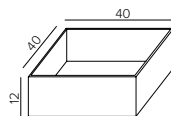

## A. Wastafels / lavabos

Opzetkom vierkant (mat) / Vasque carrée à poser (mat)  
Keramisch mat / céramique mat

40 cm - wit/blanc  
**Ref. 884325**

40 cm - zwart/noir  
**Ref. 884318**

Opzetkom rond (mat) / Vasque ronde à poser (mat)  
Keramisch mat / céramique mat