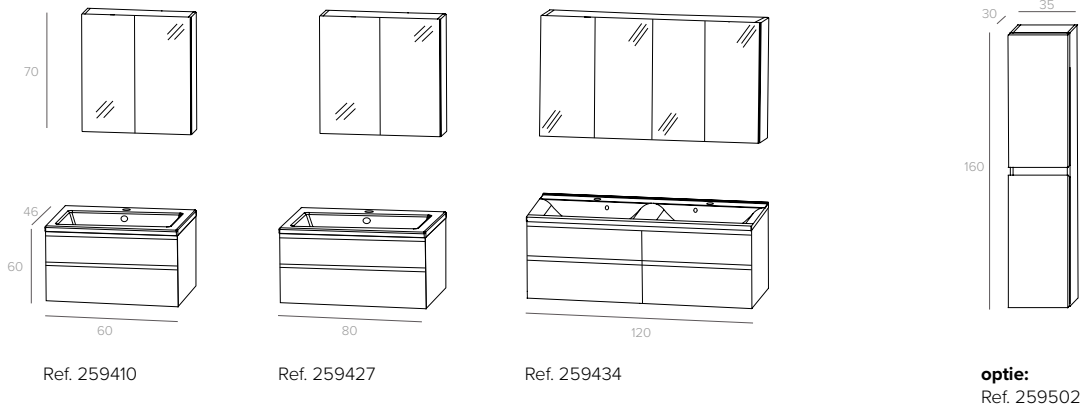

Badkamermeubel met keramische wastafel en spiegelkast.
Opbergruimte met een perfecte look.

Meuble de salle de bains avec évier en céramique et armoire à pharmacie.
Espace de rangement au look parfait.

1 Meubel + wastafel + spiegelkast / Meuble + lavabo + armoire à pharmacie

- Afwerking / Finition: green mat
- Keramische wastafel / Lavabo en céramique: