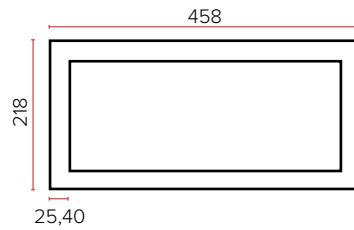

2

Kies uw poten-ophangbeugel / choisissez votre pieds-bras de suspension

A. Ophangbeugel / Bras de suspension:

Steunbeugel voor handdoek / Module de support pour serviettes 46 x 22 cm

Mat zwarte kleur en een rechthoekige vorm. Ideaal om een handdoek overheen te hangen. /
Couleur noir mat et forme rectangulaire. Idéal pour suspendre une serviette.

wit/blanc - Ref.: 914510 (1 set = 1 stuk / 1 pièce)

zwart/noir - Ref.: 914497 (1 set = 1 stuk / 1 pièce)