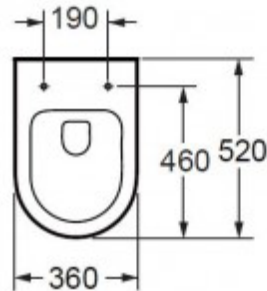

52 cm wit hoogglans/blanc brillant - ref.: 067509

- Rimless
- Quick-release
- Soft-close
- onzichtbare ophanging / suspension invisible

! Bij te bestellen / A commander séparément
+ zitting wit hoogglans / siège blanc brillant
ref.: 033283
+ zitting wit mat / siège blanc mat
ref.: 060869