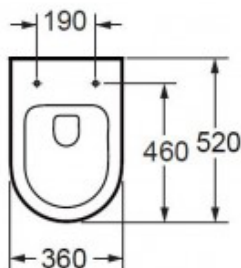

STANLUX - 52 cm wit hoogglans/blanc brillant - ref.: 050604

- Rimless
- Quick-release
- Soft-close
- Wisa XS met isolatiemat / avec tapis isolant
- drukplaat / panneau de commande
- onzichtbare ophanging / suspension invisible
- incl. WC-bril / Abattant WC compris