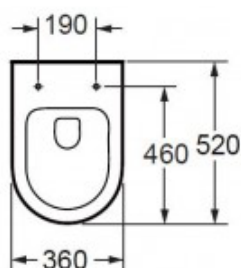

STANLUX - 52 cm zwart/noir - ref.: 050635

- Rimless
- Quick-release
- Soft-close
- Wisa XS met isolatiemat / avec tapis isolant
- drukplaat / panneau de commande
- onzichtbare ophanging / suspension invisible
- incl. WC-bril / Abattant WC compris