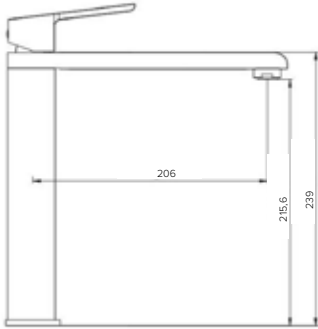

6

Kies uw mengkraan / choisissez votre mitigeur

A. opbouwkransen / Mitigeurs à poser

VITA

- Elegante kraan met extra hoge uitloop en draaibereik 360° / Robinet élégant avec bec extra haut et pivotant à 360°
- mousseur CASCADE SLC/ mousseur CASCADE SLC
- Keramische cartouche 25 mm / cartouche céramique 25 mm
- garantie: 5 jaar / garantie 5 ans
- exclusief afvoerplug / Crépine non comprise

Ref.: 338583
Zwart/noir

B. inbouwkransen / mitigeurs encastrés

1. CARAL

- Keramische cartouche / cartouche céramique
- Veel grip en controle over de temperatuur / Beaucoup d'adhérence et de contrôle sur la température
- exclusief afvoerplug / Crépine non comprises