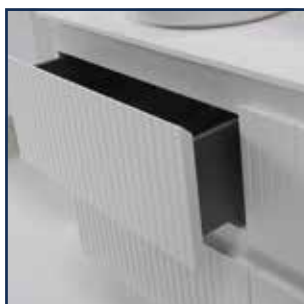

### Specificaties / Spécifications:

16 mm fronten /  
Façades en 16 mm.

“Valentina”- meubel: 19 mm gelakte fronten /  
Meuble “Valentina”: façades laqués en 19 mm

Volledig uittrekbare schuiven met softclose /  
Ouverture complète du tiroir avec softclose