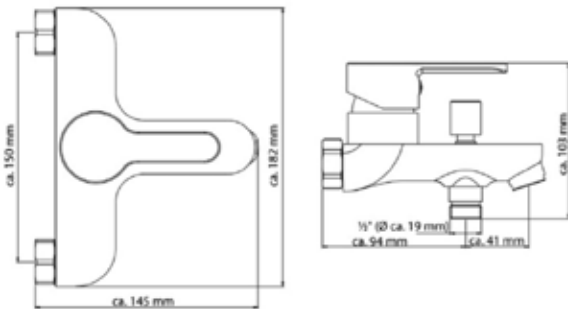

London - 524764