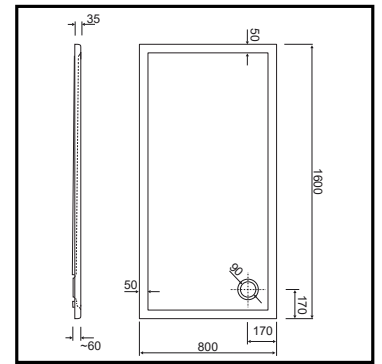

# Kies uw douchebak - choisissez votre receveur de douche

130cm x 90cm  
Ref. 182653

140cm x 80cm  
Ref. 180093

140cm x 90cm  
Ref. 180130

150cm x 80cm  
Ref. 182776

150cm x 90cm  
Ref. 180178

160cm x 80cm  
Ref. 180215