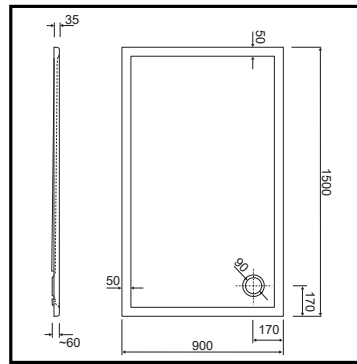

# Kies uw douchebak - choisissez votre receveur de douche

130cm x 90cm  
Ref. 182653

140cm x 80cm  
Ref. 180093

140cm x 90cm  
Ref. 180130

150cm x 80cm  
Ref. 182776

150cm x 90cm  
Ref. 180178

160cm x 80cm  
Ref. 180215