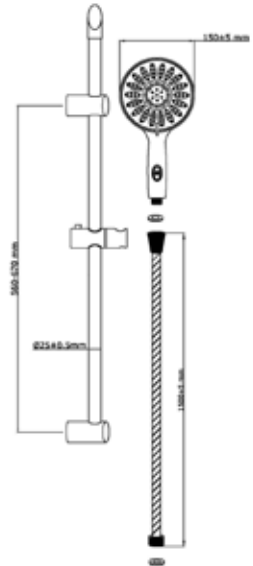

Set de douche, 5 fonctions, barre 75cm, chromé

- picots anti-calcaire
- 5 fonctions
- dimensions: Ø env. 13,8 cm
- barre de douche en métal, env. 75 cm
- flexible de douche en métal, env. 150 cm
- joint économiseur d'eau inclus – jusqu'à 50% d'eau économisée
- garantie: 3 ans