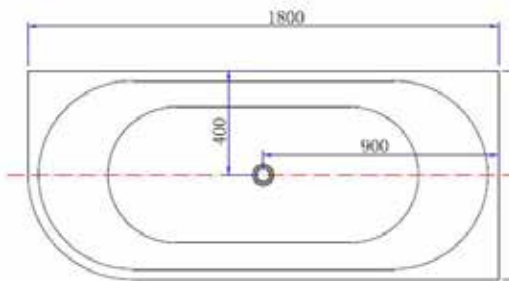

CORNER - acryl 180 x 80 x 58 cm wit/blanc **STOCK**

RECHTS/DROITE - ref.: 033436