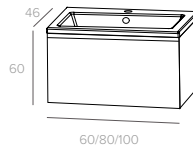

## LUXE

meubel met 1 lade + 1 binnenlade / 1 front  
meuble avec 1 tiroir + tiroir intérieur / 1 façade

140/160 cm - 4 lades, 1 front / 4 tiroirs, 1 façade