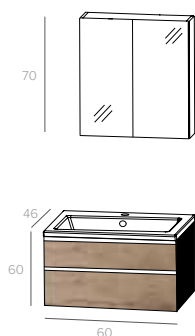

SET PALERMO - MELANIE

ZWART-EIK / NOIR-CHÊNE

1 + 2 + 3

Badkamermeubel met keramische wastafel en spiegelkast.
Opbergruimte met een perfecte look.

Meuble de salle de bains avec évier en céramique et armoire à pharmacie.
Espace de rangement au look parfait.

1 Meubel + wastafel + spiegelkast / Meuble + lavabo + armoire à pharmacie

Ref. 259687

Ref. 259694