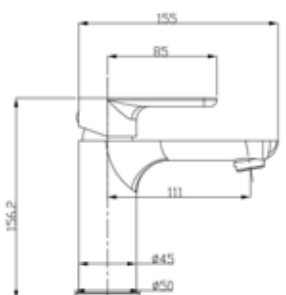

TURINO

- Easy-fit
- Keramische cartouche SEDAL / cartouche céramique SEDAL
- Straalbreker NEOPERL / Broyeur à jet NEOPERL.
- garantie: 2 jaar / garantie: 2 ans
- **exclusief afvoerplug / crépine non comprise**