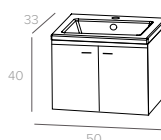

Ref. 259892

**Opties grepen /
Options poignées:**

Chroom / Chrome
Ref.: 905853

Zwart / Noir
Ref.: 905860

* Exclusief kraanwerk / Robinet non inclus