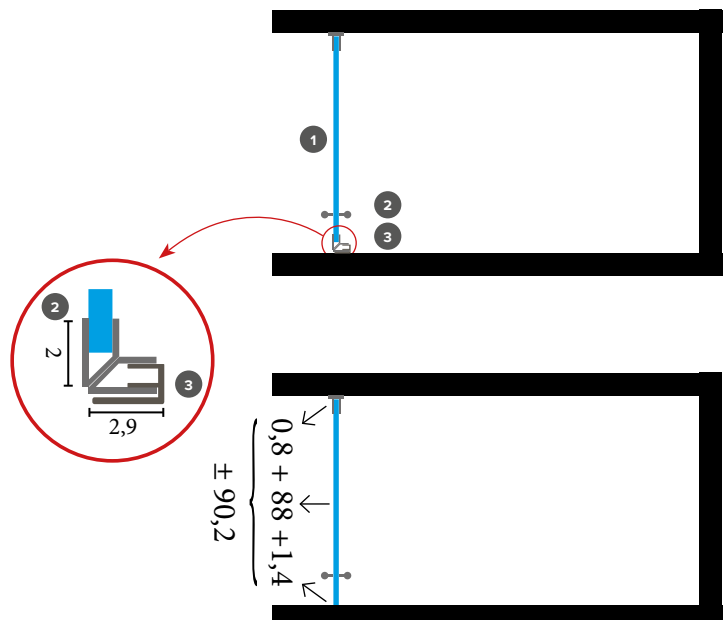

Mogelijkheden / possibilités

OPSTELLING 1 & 2 / ALIGNEMENT 1 & 2

- 1 Thytan Shower panel
- 2 Thytan Shower door
- 3 Steunarm / Profil de soutien
- 4 U-profiel / Profil en U
- 5 Magnetisch sluitprofiel / Profil de fermeture magnétique

OPSTELLING 3 / ALIGNEMENT 3

- 1 Thytan Shower door
- 2 Magnetisch sluitprofiel / Profil de fermeture magnétique
- 3 Stop profiel / Profil d'arrêt