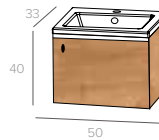

Ref. 259939