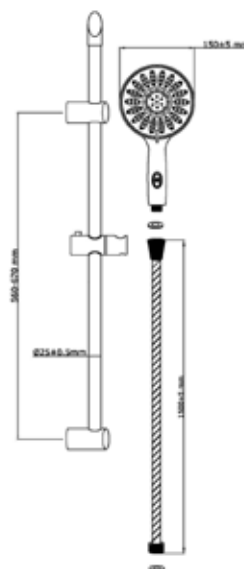

Set de douche, 5 fonctions, barre 75cm, chromé

- picots anti-calcaire
- 5 fonctions
- dimensions: Ø env. 13,8 cm
- barre de douche en métal, env. 75 cm
- flexible de douche en métal, env. 150 cm
- joint économiseur d'eau inclus – jusqu'à 50% d'eau économisée
- garantie: 3 ans