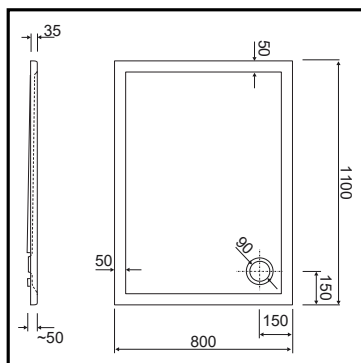

110cm x 80cm
Ref. 182417