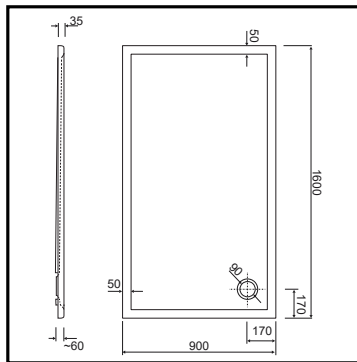

Kies uw douchebak - choisissez votre receveur de douche

130cm x 90cm
Ref. 182653

140cm x 80cm
Ref. 180093

140cm x 90cm
Ref. 180130

150cm x 80cm
Ref. 182776

150cm x 90cm
Ref. 180178

160cm x 80cm
Ref. 180215

160cm x 90cm
Ref. 180253