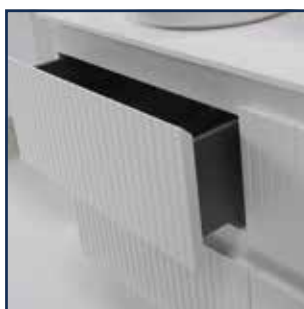

HOME LINE “SETS”

OP BESTELLING / SUR COMMANDE

Specificaties / Spécifications:

16 mm fronten /
Façades en 16 mm.

“Valentina”- meubel: 19 mm gelakte fronten /
Meuble “Valentina”: façades laqués en 19 mm

Volledig uitrekbare metalen schuiven met softclose /
Ouverture complète du tiroir en métal avec softclose