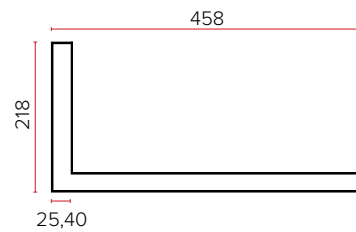

2

Kies uw poten-ophangbeugel / choisissez votre pieds-bras de suspension

A. Ophangbeugel / Bras de suspension:

Modul support/Module de support ou porte-serviettes 46 x 22 cm

Mat zwarte kleur en een rechthoekige vorm. Ideaal om een handdoek overheen te hangen. /
Couleur noir mat et forme rectangulaire. Idéal pour suspendre une serviette.

wit/blanc - **Ref.: 914510 (1 set = 1 stuk/ 1 pièce)**

zwart/noir - **Ref.: 914497 (1 set = 1 stuk/ 1 pièce)**

Module de support en L 46 x 22 cm

Een L-vorm en een mat zwarte kleur. /
Une forme en L et une couleur noir mat.

wit/blanc - **Ref.: 914503 (1 stuk / 1 pièce)**

zwart/noir - **Ref.: 914480 (1 stuk / 1 pièce)**

B. Poten / Pieds: hoogte / hauteur: 25cm

wit/blanc - **Ref.: 245802 (1 set = 2 stuks/2pièces)**

zwart/noir - **Ref.: 245819 (1 set = 2 stuks/2pièces)**