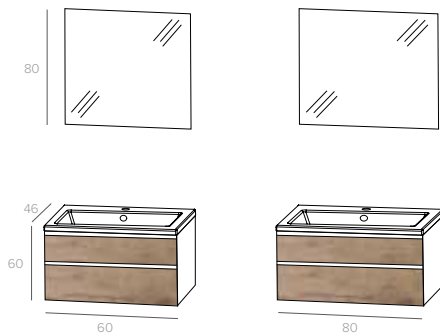

SET SIENNA - MELANIE

EIK WIT / CHÊNE BLANC

1 + 2 + 3

Badkamermeubel met keramische wastafel en spiegel op plaat 16mm. Een hedendaagse, stedelijke lijn, perfect voor wie de trends wil volgen zonder het tijdloze te verliezen.

Meuble de salle de bains avec lavabo en céramique et miroir sur panneau de 16mm. Une ligne urbaine et actuelle, parfaite pour ceux qui veulent suivre les tendances sans renoncer à l'intemporel.

1 Meubel + wastafel + spiegel / Meuble + lavabo + miroir

Ref. 240968

Ref. 240975

- Afwerking / Finition: eik-wit/chêne-blanc
- Keramische wastafel / Lavabo en céramique:

2 Mengkranen / Mitigeurs

Keramische cartouche SEDAL / cartouche céramique SEDAL
Straalbreker NEOPERL / Broyeur à jet NEOPERL

3 Verlichting / Éclairage

4 Afvoerplug / Crépine / Waste