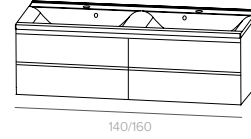

Pure
meubel met 2 lades / 2 fronten
meuble avec 2 tiroirs / 2 façades

140/160 cm - 4 lades, 4 fronten / 4 tiroirs, 4 façades

HORIZONTALE

HOUTEN GREEPLIJST / GORGE EN BOIS	50 cm	60 cm	80 cm	100 cm	120 cm	140 cm	160 cm
Realwood Nature Oak	245949	051007	051014	050963	050970	050987	050994
Realwood Grey Oak	245963	050932	050949	050895	050901	050918	050925
Realwood Black Oak	245987	050871	050888	050833	050840	050857	050864
Notelaar / Noyer	246007	062294	062300	062256	062263	062270	062287
Soft Mat Black	246021	051106	051120	051021	051045	051069	051083
Soft Mat White	246045	063932	063956	063857	063871	063895	063918
Soft Mat Green	245604	245406	245413	245420	245437	245444	245451
Industrial	245000	244805	244812	244829	244836	244843	244850

ZWARTE GREEPLIJST / GORGE EN NOIR	50 cm	60 cm	80 cm	100 cm	120 cm	140 cm	160 cm
Realwood Nature Oak	245956	051304	051311	051267	051274	051281	051298
Realwood Grey Oak	245970	051243	051250	051205	051212	051229	051236
Realwood Black Oak	245994	051182	051199	051144	051151	051168	051175
Notelaar / Noyer	246014	062355	062362	062317	062324	062331	062348
Soft Mat Black	246038	051113	051137	051038	051052	051076	051090
Soft Mat White	246052	063949	063963	063864	063888	063901	063925
Soft Mat Green	245611	245468	245475	245482	245499	245505	245512
Industrial	245017	244867	244874	244881	244898	244904	244911

SPIEGELKAST / ARMOIRE À PHARMACIE - inclusief combibox / combibox inclus