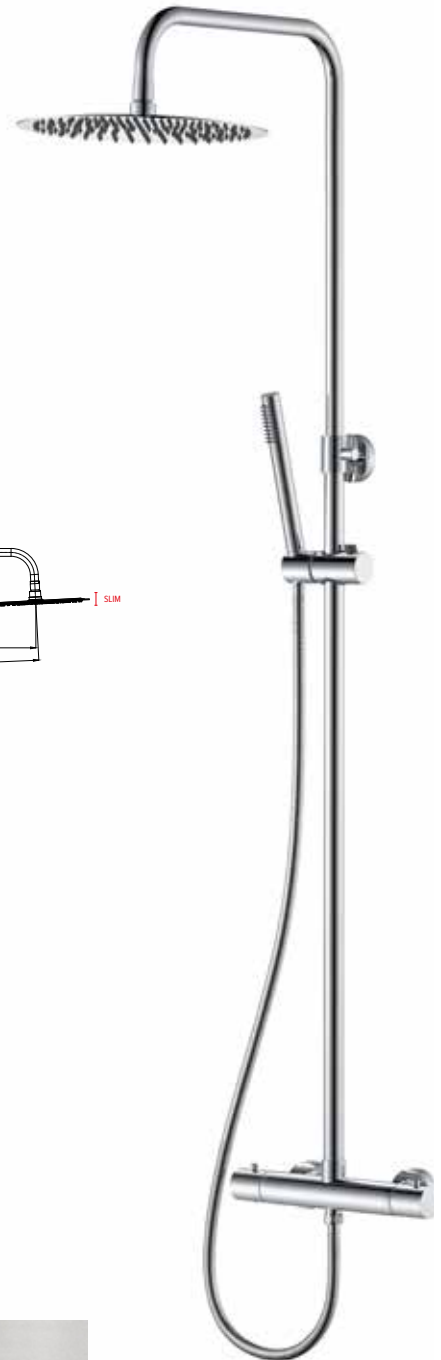

Chroom / Chrome
Ref. 211708