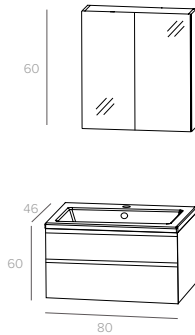

1 + 2 + 3

SET PALERMO - VALENTINA

WIT LAK MAT / LAQUÉE BLANC MAT

Badkamermeubel met keramische wastafel en spiegelkast.
Opbergruimte met een perfecte look.

Meuble de salle de bains avec évier en céramique et armoire à pharmacie.
Espace de rangement au look parfait.

1 Meubel + wastafel + spiegelkast / Meuble + lavabo + armoire à pharmacie

Ref. 246175