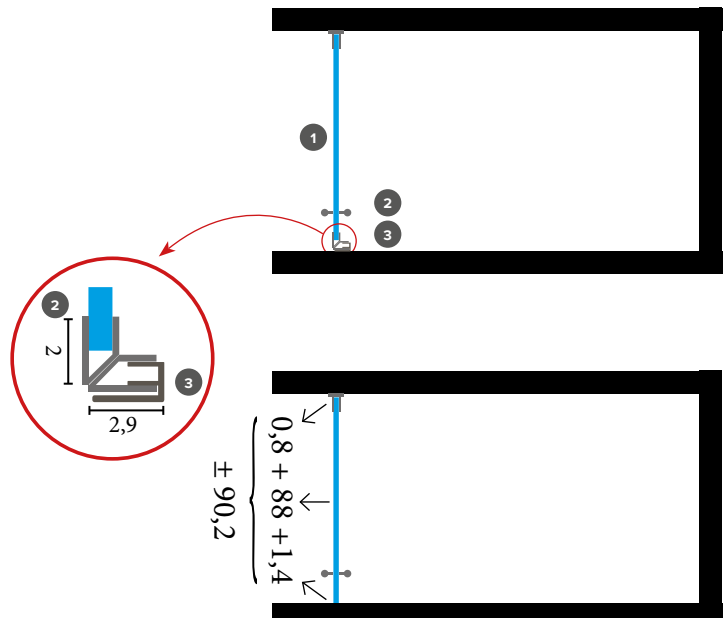

Mogelijkheden / possibilités

OPSTELLING 1 & 2 / ALIGNEMENT 1 & 2

- 1 Thytan Shower panel
- 2 Thytan Shower door
- 3 Steunarm / Profil de soutien
- 4 U-profiel / Profil en U
- 5 Magnetisch sluitprofiel / Profil de fermeture magnétique

OPSTELLING 3 / ALIGNEMENT 3

- 1 Thytan Shower door
- 2 Magnetisch sluitprofiel / Profil de fermeture magnétique
- 3 Stop profiel / Profil d'arrêt