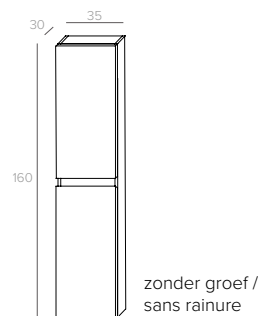

optie:
Ref. 710877

• Afwerking hoogglans / Finition haute brillance: wit-groef/blanc-rainure

• Keramische wastafel / Lavabo en céramique:

2 Mengkranen / Mitigeurs

Keramische cartouche SEDAL / cartouche céramique SEDAL
Straalbreker NEOPERL / Broyeur à jet NEOPERL