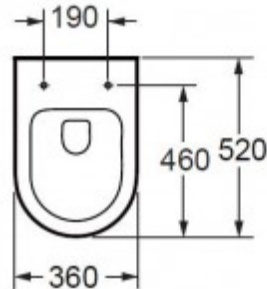

52 cm wit hoogglans/blanc brillant - ref.: 067509

52 cm wit mat/blanc mat - ref.: 813108

- Rimless
- Quick-release
- Soft-close
- onzichtbare ophanging / suspension invisible

! Bij te bestellen / A commander séparément
+ zitting wit hoogglans / siège blanc brillant
ref.: 033283
+ zitting wit mat / siège blanc mat
ref.: 060869