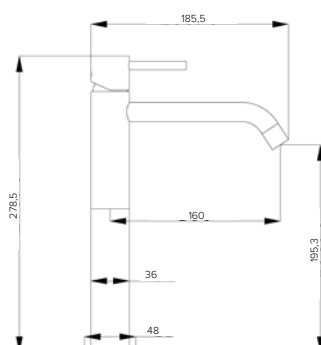

6

Kies uw mengkraan / choisissez votre mitigeur

A. opbouwkranen / Mitigeurs à poser

VITA

- Elegante kraan met extra hoge uitloop en draaibereik 360° / Robinet élégant avec bec extra haut et pivotant à 360°
- mousseur CASCADE SLC/ mousseur CASCADE SLC
- Keramische cartouche 25 mm / cartouche céramique 25 mm
- garantie: 5 jaar / garantie 5 ans
- exclusief afvoerplug / Crépine non comprise

STYLE + STYLE XL

OP BESTELLING / SUR COMMANDE

- Keramische cartouche / cartouche céramique
- exclusief afvoerplug / Crépine non comprise

STYLE XL

STYLE