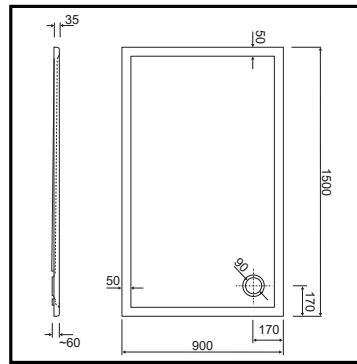

Kies uw douchebak - choisissez votre receveur de douche

130cm x 90cm
Ref. 182653

140cm x 80cm
Ref. 180093

140cm x 90cm
Ref. 180130

150cm x 80cm
Ref. 182776

150cm x 90cm
Ref. 180178

160cm x 80cm
Ref. 180215

160cm x 90cm
Ref. 180253