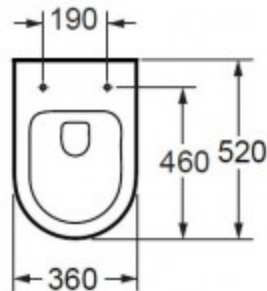

52 cm zwart/noir - ref.: 542346

- Rimless
- Quick-release
- Soft-close
- onzichtbare ophanging / suspension invisible

! Bij te bestellen / A commander séparément
+ zitting zwart / siège noir
ref.: 060876