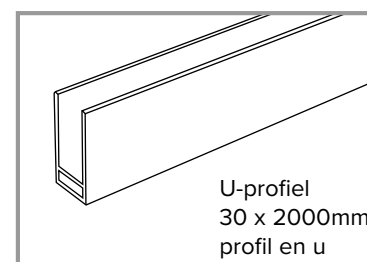

U-profiel
30 x 2000mm
profil en u

WIT / BLANC

Ref.
908113