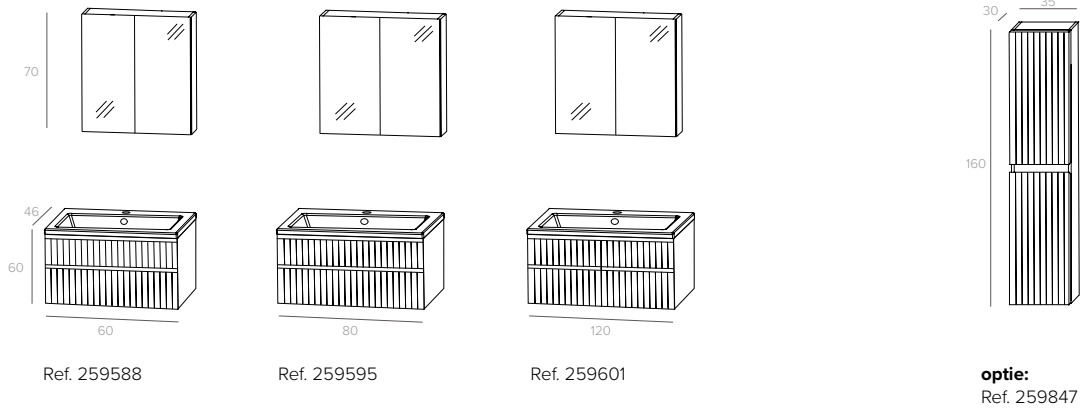

1 + 2 + 3

SET PALERMO - MANHATTAN

GRIJS LAK GLANS - GROEF / LAQUÉE GRIS BRILLANT - RAINURE

Badkamermeubel met keramische wastafel en spiegelkast.
Opbergruimte met een perfecte look.

Meuble de salle de bains avec évier en céramique et armoire à pharmacie.
Espace de rangement au look parfait.

1 Meubel + wastafel + spiegelkast / Meuble + lavabo + armoire à pharmacie

- Afwerking hoogglans / Finition haute brillance: grijs-groef/gris-rainure
- Keramische wastafel / Lavabo en céramique: