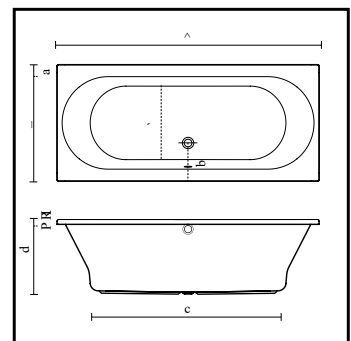

1

Kies uw bad - choisissez votre baignoire

A. Inbouw acryl ligbad* / Baignoire acrylique à encastrer*

OP BESTELLING / SUR COMMANDE

Agape

Model	Wit / blanc	mat wit / blanc mat	mat zwart / noir mat
170x75	179264	179288	179295
180x80	179301	179325	179332
180x90	179349	179363	x
190x80	179387	179400	x
190x90	179424	x	179455

Geberit badafvoer /
Vidange baignoire Geberit

ref: 745518

Leto

Model	Wit / blanc	mat wit / blanc mat	mat zwart / noir mat
170x75	202009	202023	202030
180x80	202047	202061	202078
190x90	202085	202108	202115

Geberit badafvoer /
Vidange baignoire Geberit

ref: 745518

Opzetglas / Verre superposé
pag. I.11

Kraanwerk / Mitigeurs:
pag. I.06 - I.09

Pootjes inbouwbaden /
Pieds baignoire à encastrer
ref: 146884

* Pootjes apart te bestellen / Pieds à commander séparément