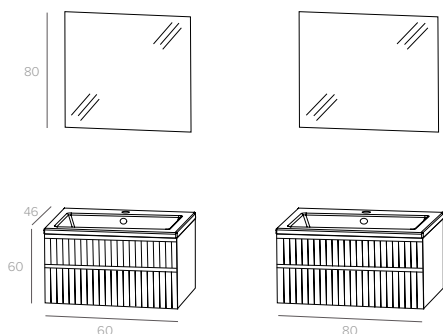

Meuble de salle de bains avec lavabo en céramique et miroir sur panneau de 16mm. Une ligne urbaine et actuelle, parfaite pour ceux qui veulent suivre les tendances sans renoncer à l'intemporel.

1 Meubel + wastafel + spiegel / Meuble + lavabo + miroir