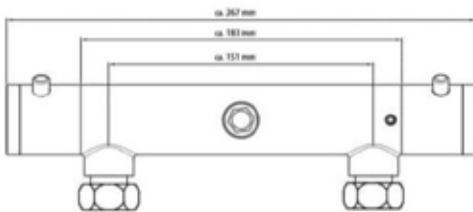

Mitigeur thermostatique douche, chromé

- mécanisme de valve céramique 1/2"
- élément thermostatique remplaçable
- graduation de la température
- sécurité-enfants à 38°C
- raccord 1/2" (Ø env. 1,9 cm) pour le flexible de douche
- garantie: 3 ans

Toebehoren / Accessoires

Doucheslang /
Flexible de douche

Handdouchehouder /
Support pour douchette

Handdouche / Douchette