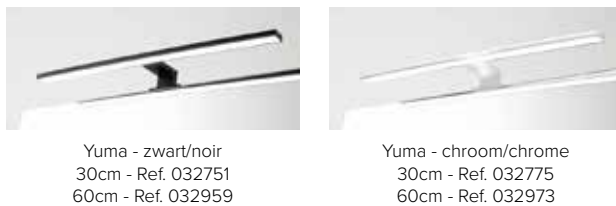

1 + 2 + 3

SET PALERMO - MANHATTAN

GRIJS LAK GLANS - GROEF / LAQUÉE GRIS BRILLANT - RAINURE

Badkamermeubel met keramische wastafel en spiegelkast.
Opbergruimte met een perfecte look.

Meuble de salle de bains avec évier en céramique et armoire à pharmacie.
Espace de rangement au look parfait.

1 Meubel + wastafel + spiegelkast / Meuble + lavabo + armoire à pharmacie

- Afwerking hoogglans / Finition haute brillance: grijs-groef/gris-rainure
- Keramische wastafel / Lavabo en céramique:

2 Mengkranen / Mitigeurs

3 Verlichting / Éclairage

4 Afvoerplug / Crépine / Waste

 Plaatsbesparend meubelsifon / Siphon meuble gain de place Ref.: 059719	 rubber manchet / manchette en caoutchouc Ref.: 086189	 Sifon / Siphon Ref.: 084970	 Hoekstopkraantje / robinet d'arrêt Ref.: 105292
Kranen / Robinets tabblad H / onglet H	Spiegels / Mirrors tabblad G / onglet G	Wastafels / Lavabos tabblad F / onglet F	 Combi box Ref.: 918280