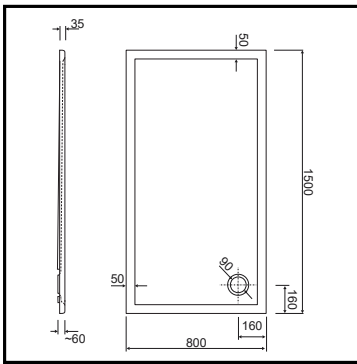

Kies uw douchebak - choisissez votre receveur de douche

130cm x 90cm
Ref. 182653

140cm x 80cm
Ref. 180093

140cm x 90cm
Ref. 180130

150cm x 80cm
Ref. 182776

150cm x 90cm
Ref. 180178

160cm x 80cm
Ref. 180215

160cm x 90cm
Ref. 180253