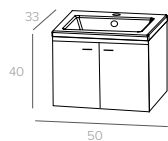

Ref. 878850

Ref. 878850