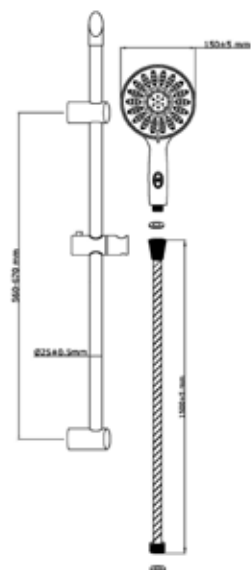

Set de douche, 5 fonctions, barre 75cm, chromé

- picots anti-calcaire
- 5 fonctions
- dimensions: Ø env. 13,8 cm
- barre de douche en métal, env. 75 cm
- flexible de douche en métal, env. 150 cm
- joint économiseur d'eau inclus – jusqu'à 50% d'eau économisée
- garantie: 3 ans