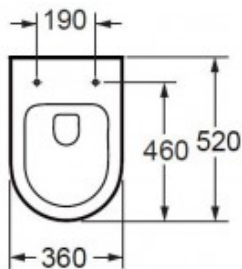

STANLUX - 52 cm wit hoogglans/blanc brillant - ref.: 898506

STANLUX - 52 cm wit mat/blanc mat - ref.: 898513

- Rimless
- Quick-release
- Soft-close
- UP320 - Sigma Duofix
- drukplaat / panneau de commande
- onzichtbare ophanging / suspension invisible
- incl. WC-bril / Abattant WC inclus

+