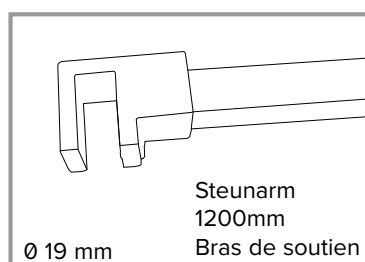

Steunarm
plafond rond
500mm
Bras de soutien
plafond rond

RVS - INOX CHROOM / CHROME

Ref.
909448

Ref.
909455

Steunarm
1200mm
Bras de soutien
Ø 19 mm

ZWART / NOIR

Ref.
886107

Steunarm
1200mm
Bras de soutien
Ø 19 mm