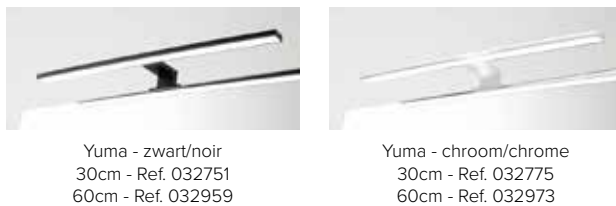

1 + 2 + 3

SET PALERMO - VALENTINA

GREEN MAT

Badkamermeubel met keramische wastafel en spiegelkast.
Opbergruimte met een perfecte look.

Meuble de salle de bains avec évier en céramique et armoire à pharmacie.
Espace de rangement au look parfait.

1 Meubel + wastafel + spiegelkast / Meuble + lavabo + armoire à pharmacie

• Afwerking / Finition: green mat

• Keramische wastafel / Lavabo en céramique:

2 Mengkranen / Mitigeurs

3 Verlichting / Éclairage

4 Afvoerplug / Crépine / Waste

Plaatsbesparend meubelsifon / Siphon meuble gain de place Ref.: 059719	rubber manchet / manchette en caoutchouc Ref.: 086189	Sifon / Siphon Ref.: 084970	Hoekstopkraantje / robinet d'arrêt Ref.: 105292
Kranen / Robinets tabblad H / onglet H	Spiegels / Miroirs tabblad G / onglet G	Wastafels / Lavabos tabblad F / onglet F	Combibox Ref.: 918280