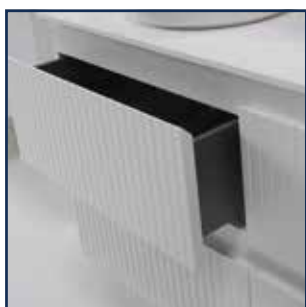

Volledig uitrekbare metalen schuiven met softclose /
Ouverture complète du tiroir en métal avec softclose

Houten schabben /
étagères en bois.

SET SIENNA - VALENTINA

WIT LAK GLANS / LAQUÉE BLANC BRILLANT

1 + 2 + 3