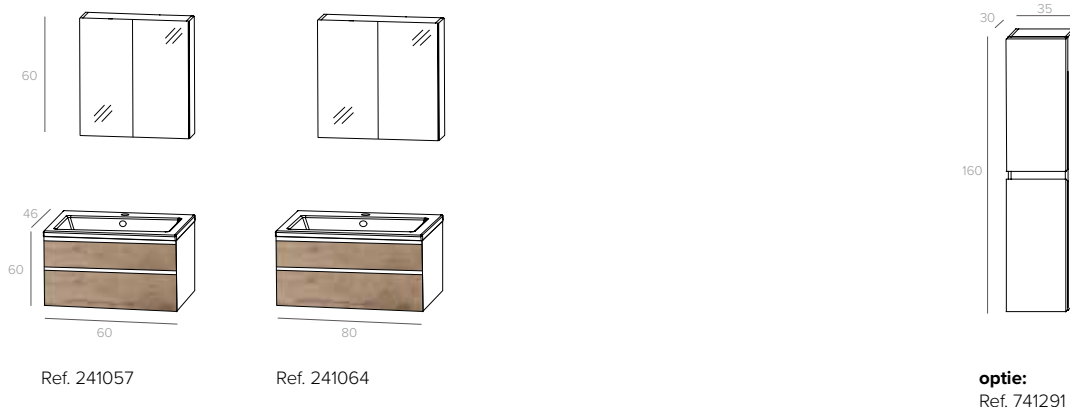

SET PALERMO - MELANIE

EIK - WIT / CHÊNE - BLANC

1 + 2 + 3

Badkamermeubel met keramische wastafel en spiegelkast.
Opbergruimte met een perfecte look.

Meuble de salle de bains avec évier en céramique et armoire à pharmacie.
Espace de rangement au look parfait.

1 Meubel + wastafel + spiegelkast / Meuble + lavabo + armoire à pharmacie

- Afwerking / Finition: eik-wit/chêne-blanc
- Keramische wastafel / Lavabo en céramique:

2 Mengkranen / Mitigeurs

Keramische cartouche SEDAL / cartouche céramique SEDAL
Straalbreker NEOPERL / Broyeur à jet NEOPERL