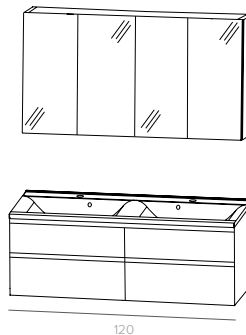

Ref. 246182