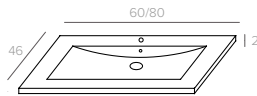

optie:
Ref. 710877

- Afwerking hoogglans / Finition haute brillance: wit-groef/blanc-rainure
- Keramische wastafel / Lavabo en céramique:

2 Mengkranen / Mitigeurs

Keramische cartouche SEDAL / cartouche céramique SEDAL
Straalbreker NEOPERL / Broyeur à jet NEOPERL