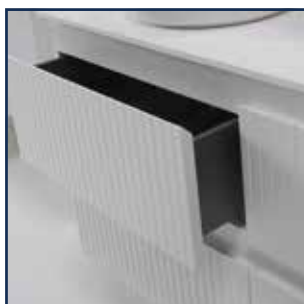

Volledig uittrekbare metalen schuiven met softclose /
Ouverture complète du tiroir en métal avec softclose

Houten schabben /
étagères en bois.

HOE BESTELLEN? / COMMENT COMMANDER?

HOME LINE “À LA CARTE”

- 1 Kies uw meubel+kolom / choisissez votre meuble+colonne
- 2 Kies uw wastafel / choisissez votre lavabo
- 3 Kies uw spiegel / choisissez votre miroir
- 4 Kies uw mengkraan / choisissez votre mitigeur
- 5 Kies uw verlichting / choisissez votre éclairage