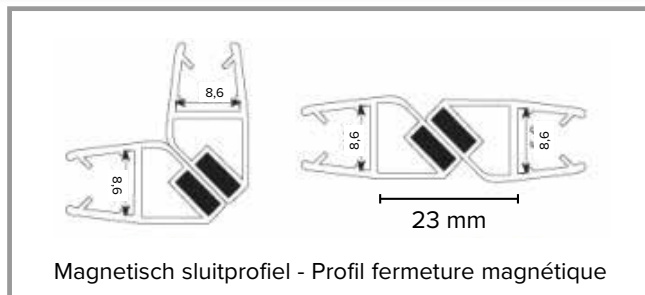

MAGNETISCH SLUITPROFIEL - PROFIL FERMETURE MAGNÉTIQUE

Ref.
700496