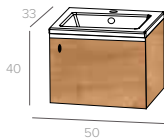

Ref. 244102