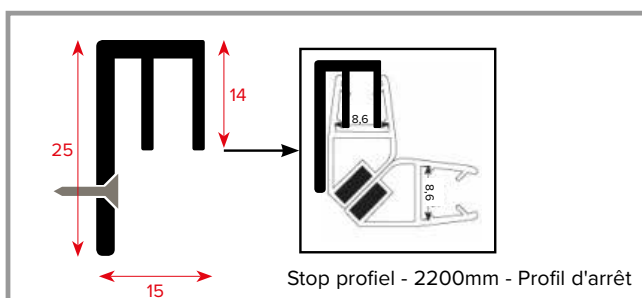

INOX-LOOK

Ref.
523316