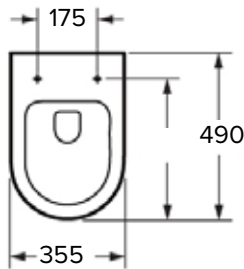

1

Kies uw wc - choisissez votre toilette

WISA®
STOCK

A. SETS - Hang wc / WC suspendu

COMPACT - 49 cm wit/blanc mat - ref.: 050659

- Compact
- Soft-close
- Wisa XS met isolatiemat / avec tapis isolant
- drukplaat / panneau de commande
- onzichtbare ophanging / suspension invisible
- incl. WC-bril / Abattant WC compris
- rimless
- quick release