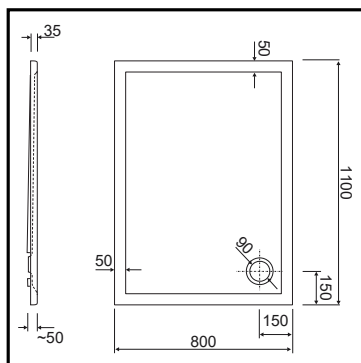

OP BESTELLING / SUR COMMANDE

- ✓ dikte/épaisseur: 3,2 mm
- ✓ versterkt met glasvezel / renforcé de fibre de verre

90cm x 80cm
Ref. 179776

100cm x 80cm
Ref. 179851

100cm x 90cm
Ref. 179899

110cm x 80cm
Ref. 182417