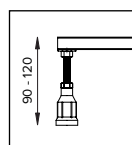

Pootjes inbouwbaden /
Pieds baignoire à encastrer
ref: 146884

* Pootjes apart te bestellen / Pieds à commander séparément