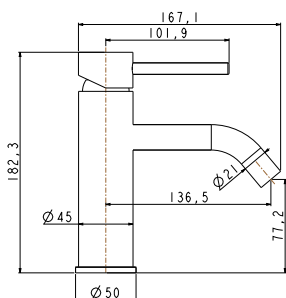

WASTAFELKRANEN / MITIGEURS LAVABO

6

Kies uw mengkraan / choisissez votre mitigeur

A. opbouwkransen / Mitigeurs à poser

MILANO

- Easy-fit
- Keramische cartouche SEDAL / cartouche céramique SEDAL
- Straalbreker NEOPERL / Broyeur à jet NEOPERL.
- garantie: 2 jaar / garantie: 2 ans
- **exclusief afvoerplug / crépine non comprise**