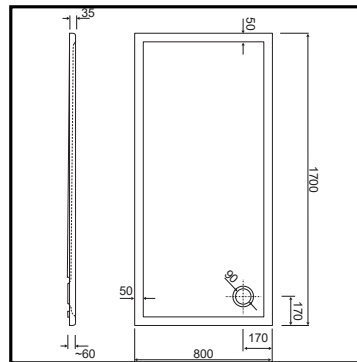

Kies uw douchebak - choisissez votre receveur de douche

130cm x 90cm
Ref. 182653

140cm x 80cm
Ref. 180093

140cm x 90cm
Ref. 180130

150cm x 80cm
Ref. 182776

150cm x 90cm
Ref. 180178

160cm x 80cm
Ref. 180215

160cm x 90cm
Ref. 180253