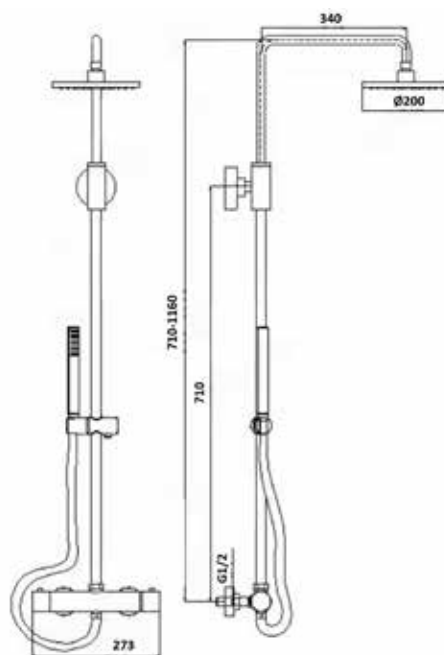

OP BESTELLING / SUR COMMANDE

Ook beschikbaar met vierkanten hoofddouche /
Aussi disponible avec douche de tête carrée
referenties op aanvraag/ références sur demande

Ook beschikbaar met hoofddouche van Ø30cm /
Aussi disponible avec douche de tête Ø30cm
referenties op aanvraag/ références sur demande