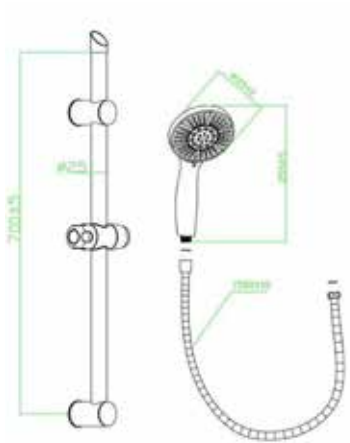

Doucheset, 5 functies, stang 70cm, chroom

- antikalk nozzles
- 4 jets, 1 waterstopfunctie
- afmetingen: Ø ca. 12,5 cm
- stang van metaal, ca. 70 cm
- ½" aansluiting (Ø ca. 1,9 cm)
- doucheslang van metaal, ca. 150 cm
- inclusief waterbesparende pakking – tot wel 50% minder water verbruik
- garantie: 3 jaar

Set de douche, 5 fonctions, barre 63cm, chromé

- picots anti-calcaire
- 4 jets, fonction d'arrêt d'eau
- dimensions: Ø env. 12,5 cm
- barre de douche en métal, env. 63 cm
- flexible de douche en métal, env. 150 cm
- raccord ½" (Ø env. 1,9 cm)
- joint économiseur d'eau inclus – jusqu'à 50% d'eau économisée
- garantie: 3 ans