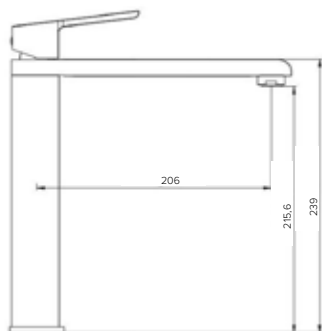

6

Kies uw mengkraan / choisissez votre mitigeur

A. opbouwkranen / Mitigeurs à poser

VITA

- Elegante kraan met extra hoge uitloop en draaibereik 360° / Robinet élégant avec bec extra haut et pivotant à 360°
- mousseur CASCADE SLC/ mousseur CASCADE SLC
- Keramische cartouche 25 mm / cartouche céramique 25 mm
- garantie: 5 jaar / garantie 5 ans
- exclusief afvoerplug / Crépine non comprise

Ref.: 338583
Zwart/noir

STYLE + STYLE XL

OP BESTELLING / SUR COMMANDE

- Keramische cartouche / cartouche céramique
- exclusief afvoerplug / Crépine non comprise