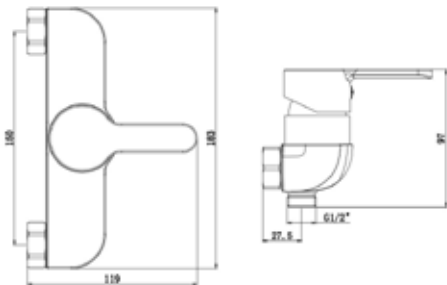

Ref.: 884493

A. Douchekolom / Colonne de douche

Denver black - 444062

Mengkraan douche, zwart

- keramisch cartouche 35 mm
- Eco-Click functie en kinderbeveiliging
- 1/2" (Ø ca. 1,9 cm)-verbinding voor doucheslang
- garantie: 3 jaar