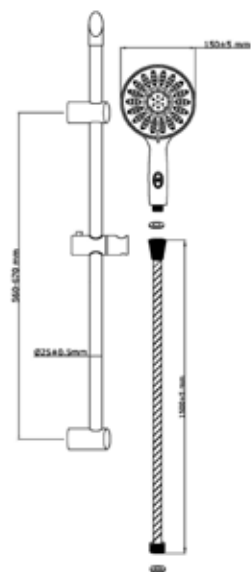

Set de douche, 5 fonctions, barre 75cm, chromé

- picots anti-calcaire
- 5 fonctions
- dimensions: Ø env. 13,8 cm
- barre de douche en métal, env. 75 cm
- flexible de douche en métal, env. 150 cm
- joint économiseur d'eau inclus – jusqu'à 50% d'eau économisée
- garantie: 3 ans