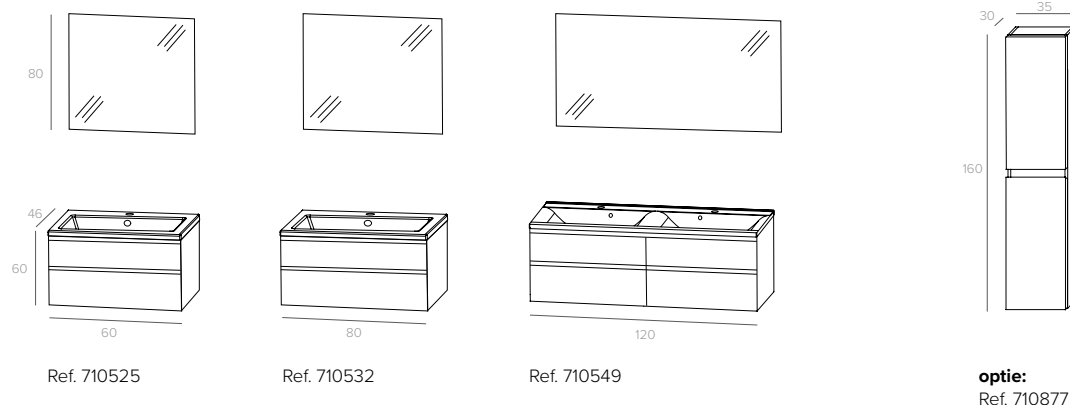

SET SIENNA - VALENTINA

WIT LAK GLANS / LAQUÉE BLANC BRILLANT

1 + 2 + 3

Badkamermeubel met keramische wastafel en spiegel op plaat 16mm. Een hedendaagse, stedelijke lijn, perfect voor wie de trends wil volgen zonder het tijdloze te verliezen.

Meuble de salle de bains avec lavabo en céramique et miroir sur panneau de 16mm. Une ligne urbaine et actuelle, parfaite pour ceux qui veulent suivre les tendances sans renoncer à l'intemporel.

1 Meubel + wastafel + spiegel / Meuble + lavabo + miroir