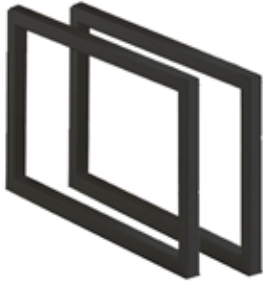

2

Kies uw poten-ophangbeugel / choisissez votre pieds-bras de suspension

A. Ophangbeugel / Bras de suspension:

Modul support/Module de support ou porte-serviettes 46 x 22 cm

Mat zwarte kleur en een rechthoekige vorm. Ideaal om een handdoek overheen te hangen. /
Couleur noir mat et forme rectangulaire. Idéal pour suspendre une serviette.

wit/blanc - **Ref.: 914510 (1 set = 1 stuk/ 1 pièce)**

zwart/noir - **Ref.: 914497 (1 set = 1 stuk/ 1 pièce)**