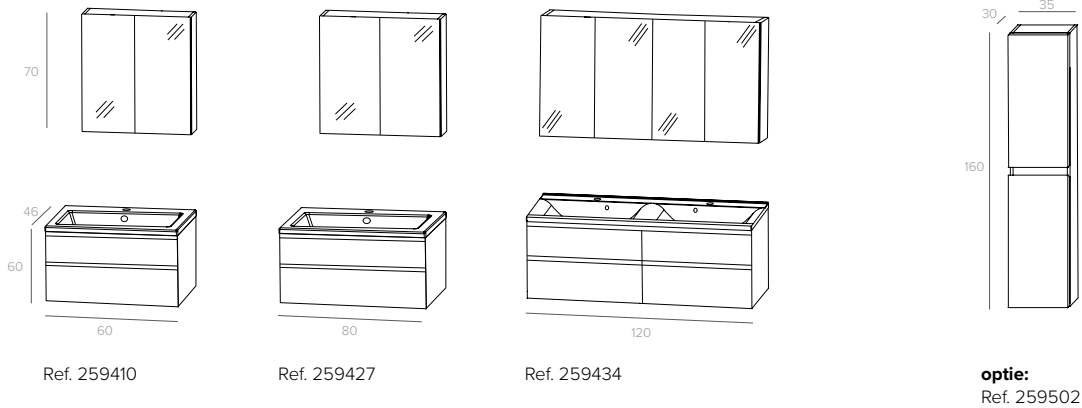

1 + 2 + 3

SET PALERMO - VALENTINA

GREEN MAT

Badkamermeubel met keramische wastafel en spiegelkast.
Opbergruimte met een perfecte look.

Meuble de salle de bains avec évier en céramique et armoire à pharmacie.
Espace de rangement au look parfait.

1 Meubel + wastafel + spiegelkast / Meuble + lavabo + armoire à pharmacie

• Afwerking / Finition: green mat

• Keramische wastafel / Lavabo en céramique: