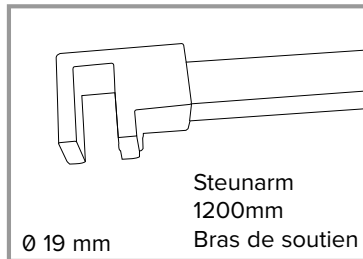

RVS - INOX CHROOM / CHROME

Ref.
909448

Ref.
909455

Steunarm
1200mm
Bras de soutien
Ø 19 mm

ZWART / NOIR

Ref.
886107

Steunarm
1200mm
Bras de soutien
Ø 19 mm

WIT / BLANC MAT