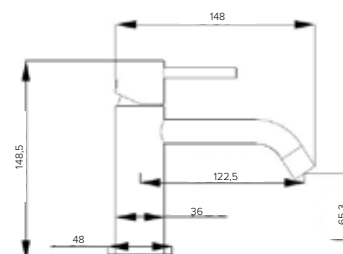

STYLE

Ref.: 087172
geborsteld messing /
laiton brossé