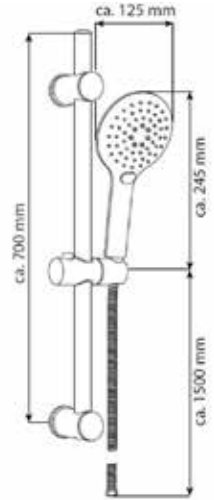

Set de douche, 3 fonctions, barre 67cm, noir

- picots anti-calcaire
- 3 jets
- dimensions: Ø env. 12,5 cm
- barre de douche en métal, env. 64 cm
- flexible de douche en métal, env. 150 cm
- raccord ½" (Ø env. 1,9 cm)
- joint économiseur d'eau inclus – jusqu'à 50% d'eau économisée
- garantie: 3 ans

Toebehoren / Accessoires

Smart

Douchekop, 3 standen, zwart

Douche, 3 fonctions, noir

Zwart/Noir
Ref.: 080036

Caral

Douchekop, zwart

Douche, noir

Zwart/Noir
Ref.: 038493

Doucheslang /
Flexible de douche

150cm
Zwart/Noir
Ref.: 038240