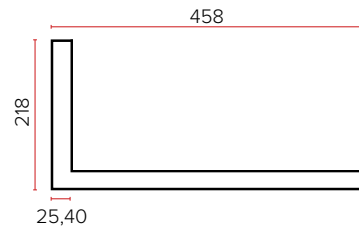

2

Kies uw poten-ophangbeugel / choisissez votre pieds-bras de suspension

A. Ophangbeugel / Bras de suspension:

Modul support/Module de support ou porte-serviettes 46 x 22 cm

Mat zwarte kleur en een rechthoekige vorm. Ideaal om een handdoek overheen te hangen. /
Couleur noir mat et forme rectangulaire. Idéal pour suspendre une serviette.

wit/blanc - **Ref.: 914510 (1 set = 1 stuk/ 1 pièce)**

zwart/noir - **Ref.: 914497 (1 set = 1 stuk/ 1 pièce)**