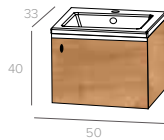

Ref. 259939

- Afwerking / Finition: eik/chêne
- Polybeton wastafel / Lavabo en polybéton: