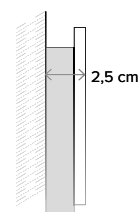

GOSLAR

Spiegel met kader / Miroir avec cadre.

	60 cm	80 cm	100 cm
Black	063891	063907	063914