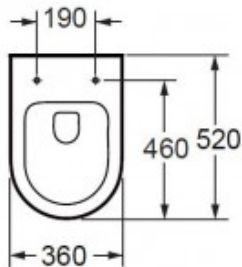

STANLUX - 52 cm wit hoogglans/blanc brillant - ref.: 050604

STANLUX - 52 cm wit mat/blanc mat - ref.: 050628

- Rimless
- Quick-release
- Soft-close
- Wisa XS met isolatiemat / avec tapis isolant
- drukplaat / panneau de commande
- onzichtbare ophanging / suspension invisible
- incl. WC-bril / Abattant WC compris