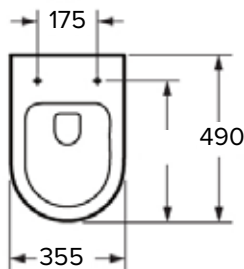

TOILETTEN / TOILETTES

TOILETTEN / TOILETTES
"SETS"

1

Kies uw wc - choisissez votre toilette

GEBERIT
STOCK

A. SETS - Hang wc / WC suspendu

COMPACT - 49 cm wit/blanc mat - ref.: 898490

- Compact
- Soft-close
- UP320 - Sigma Duofix
- drukplaat / panneau de commande
- onzichtbare ophanging / suspension invisible
- incl. WC-bril / Abattant WC inclus
- rimless
- quick release