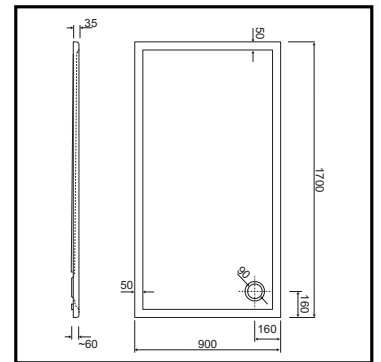

170cm x 90cm
Ref. 180307