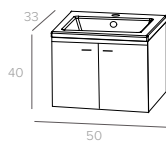

DANUBIO*

Ref. 878850