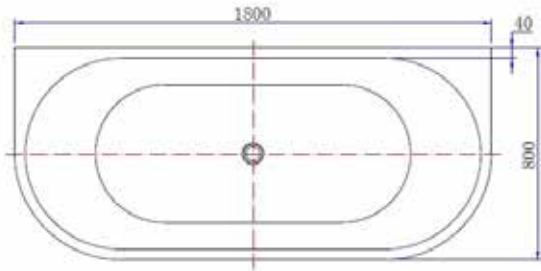

1

Kies uw bad - choisissez votre baignoire

B. Half vrijstaand bad / Baignoire à poser un côté* * Inclusief click waste, sifon en poten / Click waste, siphon et pieds inclus.

Acryl 170 x 75 x 58 cm wit/blanc - ref.: 030879 **STOCK**

Acryl 180 x 80 x 58 cm wit/blanc - ref.: 033412 **STOCK**

Acryl 180 x 80 x 58 cm wit/blanc MAT- ref.: 083167 **STOCK**