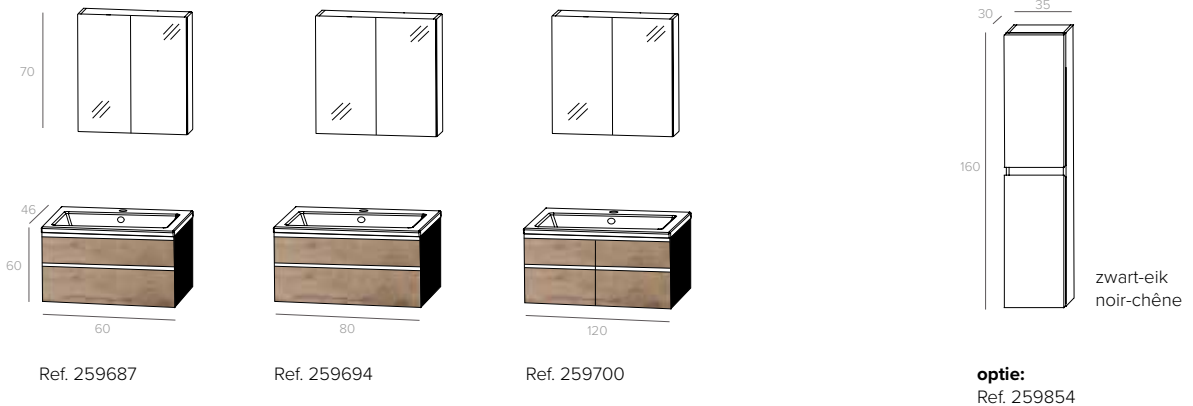

SET PALERMO - MELANIE

ZWART-EIK / NOIR-CHÊNE

1 + 2 + 3

Badkamermeubel met keramische wastafel en spiegelkast.
Opbergruimte met een perfecte look.

Meuble de salle de bains avec évier en céramique et armoire à pharmacie.
Espace de rangement au look parfait.

1 Meubel + wastafel + spiegelkast / Meuble + lavabo + armoire à pharmacie

• Afwerking / Finition: zwart-wit / noir-chêne

• Keramische wastafel / Lavabo en céramique: