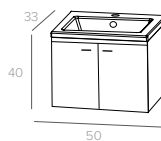

Ref. 259892

Ref. 259892