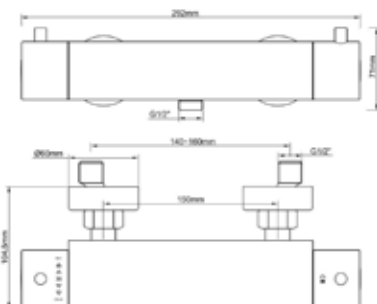

Mitigeur thermostatique douche, noir

- Cartouche céramique

Optie terugslagklep chroom /
Option soupape anti-retour chrome

Ref.: 884493