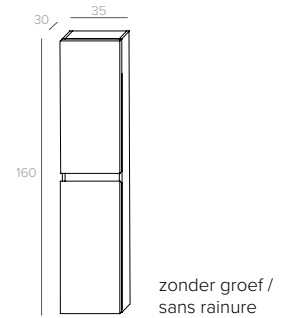

optie:
Ref. 710877

- Afwerking hoogglans / Finition haute brillance: wit-groef/blanc-rainure
- Keramische wastafel / Lavabo en céramique:

2 Mengkranen / Mitigeurs

Keramische cartouche SEDAL / cartouche céramique SEDAL
Straalbreker NEOPERL / Broyeur à jet NEOPERL