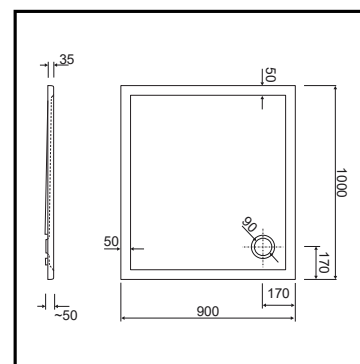

OP BESTELLING / SUR COMMANDE

- ✓ dikte/épaisseur: 3,2 mm
- ✓ versterkt met glasvezel / renforcé de fibre de verre

90cm x 80cm
Ref. 179776

100cm x 80cm
Ref. 179851

100cm x 90cm
Ref. 179899

110cm x 80cm
Ref. 182417