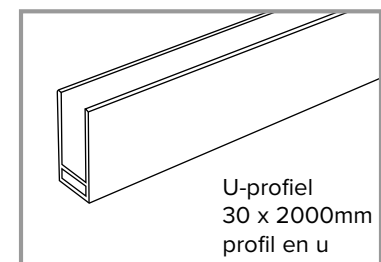

U-profiel
30 x 2000mm
profil en u

WIT / BLANC

Ref.
908113