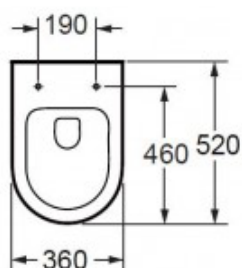

STANLUX - 52 cm zwart/noir - ref.: 898520

- Rimless
- Quick-release
- Soft-close
- UP320 - Sigma Duofix
- drukplaat / panneau de commande
- onzichtbare ophanging / suspension invisible
- incl. WC-bril / Abattant WC inclus

+