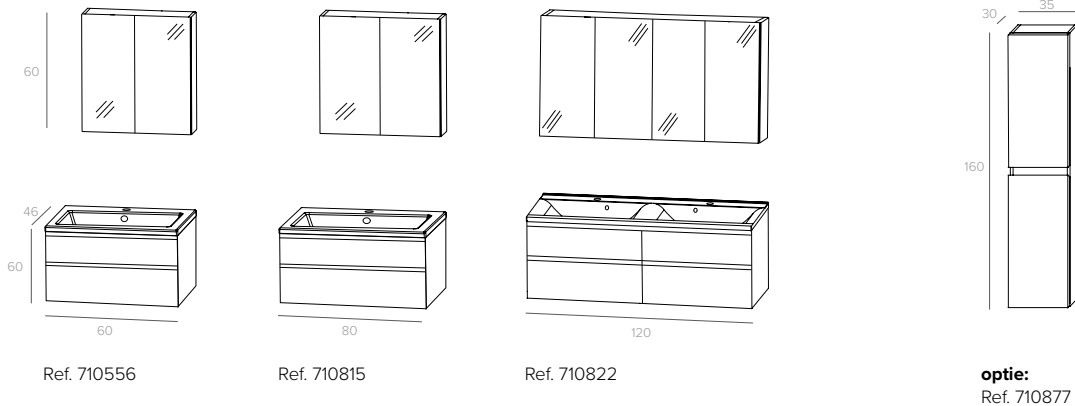

1 + 2 + 3

SET PALERMO - VALENTINA

WIT LAK GLANS / LAQUÉE BLANC BRILLANT

Badkamermeubel met keramische wastafel en spiegelkast.
Opbergruimte met een perfecte look.

Meuble de salle de bains avec évier en céramique et armoire à pharmacie.
Espace de rangement au look parfait.

1 Meubel + wastafel + spiegelkast / Meuble + lavabo + armoire à pharmacie

- Afwerking hoogglans / Finition haute brillance: wit/blanc
- Keramische wastafel / Lavabo en céramique: