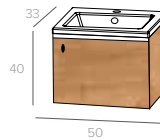

Ref. 259939