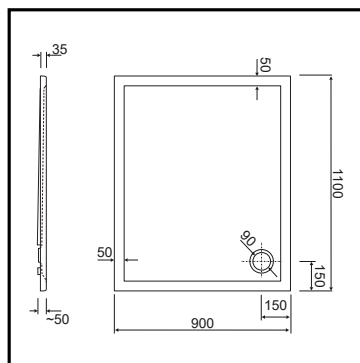

OP BESTELLING / SUR COMMANDE

- ✓ dikte/épaisseur: 3,2 mm
- ✓ versterkt met glasvezel / renforcé de fibre de verre

90cm x 80cm
Ref. 179776

100cm x 80cm
Ref. 179851

100cm x 90cm
Ref. 179899

110cm x 80cm
Ref. 182417