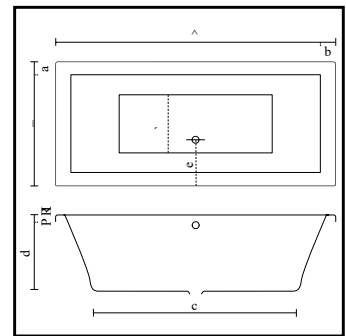

A. Inbouw acryl ligbad* / Baignoire acrylique à encastrer*

OP BESTELLING / SUR COMMANDE

Agape

Model	Wit / blanc	mat wit / blanc mat	mat zwart / noir mat
170x75	179264	179288	179295
180x80	179301	179325	179332
180x90	179349	179363	x
190x80	179387	179400	x
190x90	179424	x	179455