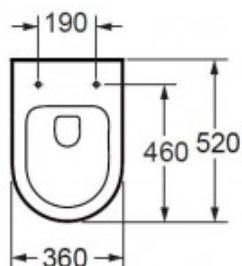

STANLUX - 52 cm zwart/noir - ref.: 050635

- Rimless
- Quick-release
- Soft-close
- Wisa XS met isolatiemat / avec tapis isolant
- drukplaat / panneau de commande
- onzichtbare ophanging / suspension invisible
- incl. WC-bril / Abattant WC compris