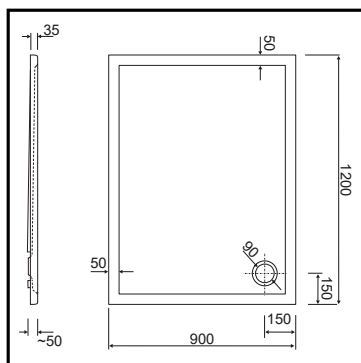

120cm x 90cm
Ref. 180017