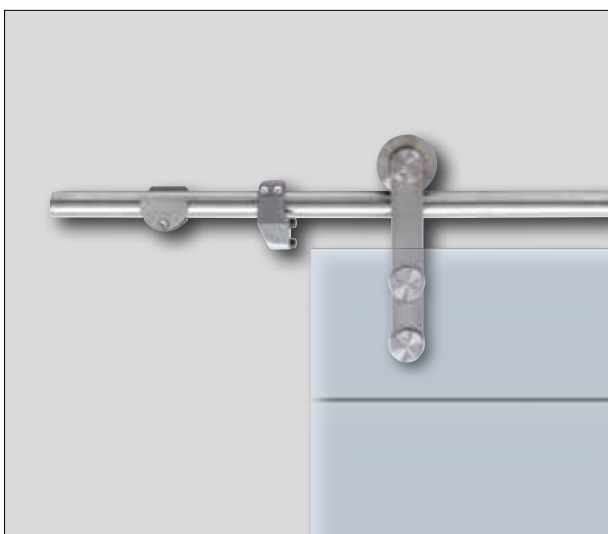

SLIDING

.08

Moderno
Sliding