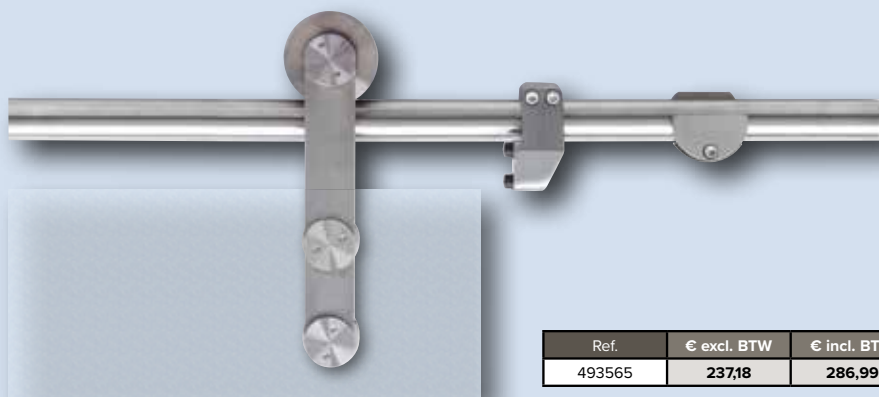

	Deurhoogte - Hauteur de porte	Deurbreedte - Largeur de porte		
	215 cm	93 cm		
		215 x 93 cm	€ excl. BTW/TVA	€ incl. BTW/TVA
Mat		479224	147,93	179,00
1510		479217	152,07	184,00

Sliding
Moderno

2

Sliding
Moderno

Sliding systeem / Systeme sliding

Ref.	€ excl. BTW	€ incl. BTW
493565	237,18	286,99

Keuze greep / choix poignée

Greep

3

Poignée

400 mm x Ø 20 mm

Ref.	€ excl. BTW	€ incl. BTW
017433	38,01	45,99