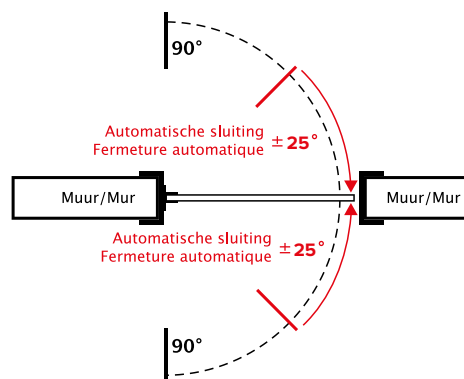

Veiligheidsglasdeuren

De **THYTAN EVERYWAY** scharnieren draaien 2 x 90° en zijn zelfsluitend vanaf 2 x ±25°.

Portes verre sécurit

Les charnières **THYTAN EVERYWAY** tournent à 2 x 90° et se ferment automatiquement à partir de 2 x ±25°.

THYS THYTAN 'EVERYWAY'

Stockdeuren: leveringstermijn 12 werkdagen
Portes de stock: délai de livraison 12 jours ouvrables

Deurhoogte Hauteur de porte	Mod.	Ref. Beschikbare deurbreedtes / Mesures disponibles					€ excl. BTW/ TVA	€ incl. BTW/TVA
		73 cm	78 cm	83 cm	88 cm	93 cm		
201 cm	Helder / Clair	000459	000466	000398	000572	000480	176,86	214,00
	Mat	000831	000725	000442	000848	000855	193,39	234,00
	1510	000718	000732	000374	000749	000756	193,39	234,00
	Grijs gerookt / Gris fumé	169736	169941	169743	169958	169750	193,39	234,00
	EVERYWAY 201 cm: incl. standaard inox greep en 2 inox scharnieren EVERYWAY 201 cm: inclus poignée inox standard et 2 charnières inox							
211 cm	Helder / Clair	499925		043418	499949	043432	176,86	214,00
	Mat			043487	500010	043524	193,39	234,00
	Grijs gerookt / Gris fumé	500133		500157	500164	500171	193,39	234,00
	1510	043142	043159	043173	043227	043234	193,39	234,00
	EVERYWAY 211 cm: incl. standaard inox greep en 2 inox scharnieren EVERYWAY 211 cm: inclus poignée inox standard et 2 charnières inox							
230 cm	Grijs gerookt / Gris fumé				498577	498584	234,71	284,00
	1510				498591	498607	234,71	284,00
	EVERYWAY 230 cm: incl. standaard inox greep en 4 inox scharnieren EVERYWAY 230 cm: inclus poignée inox standard et 4 charnières inox							