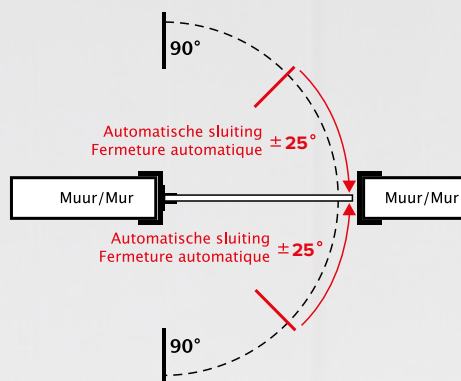

La serrure cylindre de la porte THYTAN sécurit est facile à fixer sur le côté du verre après le placement de la porte. La fermeture du cylindre se fixe d'un côté de la porte.

Ref.	€ excl. BTW/TVA	€ incl. BTW/TVA
167374	32,23	39,00

De **THYTAN EVERYWAY** scharnieren draaien 2 x 90°
en zijn zelfsluitend vanaf 2 x ±25°.

Portes verre sécurit

Les charnières **THYTAN EVERYWAY** tournent à 2 x 90°
et se ferment automatiquement à partir de 2 x ±25°.