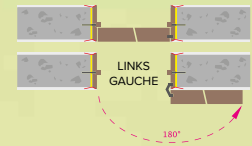

NO HANDLE

NAAR BINNEN DRAAIENDE DEURGEHELEN, TREKKEND BLOC-PORTE OUVRANTE INTÉRIEUR, TIRANTE

Deurhoogte - 201,5 cm - Hauteur de porte

TUBESPAAN/ÂME TUBULAIRE											
L/R - G/D	63 cm	68 cm	73 cm	78 cm	83 cm	excl. BTW/TVA	incl. BTW/TVA	93 cm	excl. BTW/TVA	incl. BTW/TVA	
Links/Gauche	432090	432106	432113	432137	432144	185,13	224,00	432175	193,39	234,00	
Rechts/Droite	425764	425771	425788	425795	425801			425818			

Deurhoogte - 211,5 cm - Hauteur de porte

TUBESPAAN/ÂME TUBULAIRE											
L/R - G/D	63 cm	68 cm	73 cm	78 cm	83 cm	excl. BTW/TVA	incl. BTW/TVA	93 cm	excl. B TW/TVA	incl. BTW/TVA	
Links/Gauche	435336		435510	435527	435534	193,39	234,00	435541	201,65	244,00	
Rechts/Droite	426174		426181	426198	426204			426211			426211

Deurhoogte - 231,5 cm - Hauteur de porte

TUBESPAAN/ÂME TUBULAIRE											
L/R - G/D	63 cm	68 cm	73 cm	78 cm	83 cm	excl. BTW/TVA	incl. BTW/TVA	88 cm	93 cm	excl. BTW/TVA	incl. 21% BTW/TVA
Links/Gauche					448831	209,92	254,00	448855	448862	218,18	264,00
Rechts/Droite					448886			448893	448916		

NO HANDLE : HOE BESTELLEN? / COMMENT COMMANDER?

Deurblad Feuille de porte	+	Deurkast Ebrusement	+	Slot afwerkingsplaat Plaque de finition serrure	Ref.	€ excl. BTW	€ incl. BTW	
1		2		3	Platina wit Platina blanc	473857	19,84	24,00
PAG. .08		PAG. .04			Inox-Look	507903	19,84	24,00

NO HANDLE PLUS

NAAR BUITEN DRAAIENDE DEURGEHELEN, DUWEND BLOC-PORTE OUVRANTE EXTÉRIEUR, POUSSANTE

Deurhoogte - 201,5 cm - Hauteur de porte

TUBESPAAN/ÂME TUBULAIRE											
L/R - G/D	63 cm	68 cm	73 cm	78 cm	83 cm	excl. BTW/TVA	incl. BTW/TVA	93 cm	excl. BTW/TVA	incl. BTW/TVA	
Links/Gauche	435909	435916	435923	435930	435947	259,50	314,00	435954	267,77	324,00	
Rechts/Droite	426563	426570	426587	426594	426600			426617			

Deurhoogte - 211,5 cm - Hauteur de porte

TUBESPAAN/ÂME TUBULAIRE											
L/R - G/D	63 cm	68 cm	73 cm	78 cm	83 cm	excl. BTW/TVA	incl. BTW/TVA	93 cm	excl. BTW/TVA	incl. BTW/TVA	
Links/Gauche	426983		426990	427003	427010	267,77	324,00	427027	276,03	334,00	
Rechts/Droite	439945		439952	439969	439976			439983			

Deurhoogte - 231,5 cm - Hauteur de porte

TUBESPAAN/ÂME TUBULAIRE											
L/R - G/D	63 cm	68 cm	73 cm	78 cm	83 cm	excl. BTW/TVA	incl. BTW/TVA	88 cm	93 cm	excl. BTW/TVA	incl. 21% BTW/TVA
Links/Gauche					448923	276,03	334,00	448947	448954	284,30	344,00
Rechts/Droite					448978			448985	449005