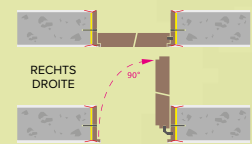

NO HANDLE : HOE BESTELLEN? / COMMENT COMMANDER?

Deurblad Feuille de porte	+	Deurkast Ebrusement	+	Slot afwerkingsplaat Plaque de finition serrure	Ref.	€ excl. BTW	€ incl. BTW	
1		2		3	Platina wit Platina blanc	473857	19,84	24,00
PAG. .08		PAG. .05			Inox-Look	507903	19,84	24,00