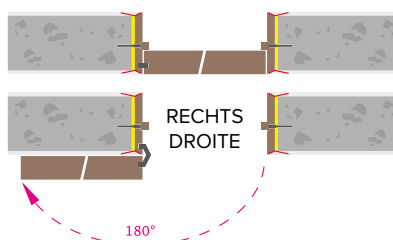

Trekend links
Tirante gauche

DEURKAST / EBRASEMENT
TE VERVEN / A PEINDRE

Trekend rechts
Tirante droite

NO HANDLE DOOR

Blok-kader 28 mm vochtwerend mdf te verven, 2 zijden 3° geschuind. Wordt mee met de muur bepleisterd.
Bloc-cadre en mdf hydrofuge 28 mm à peindre, 2 côtés dégraisés à 3°. Le Bloc-cadre est plâtré avec le mur.

NAAR BINNEN DRAAIENDE DEURGEHELEN, TREKKEND
BLOC-PORTE OUVRANTE INTÉRIEUR, TIRANTE

Standaard slot
Serrure standard

Deurhoogte / Hauteur de porte	Links/Rechts Gauche/Droite	Muurbreedte / Largeur de mur	ref. 63-93	€ excl. BTW/TVA	€ incl. BTW/TVA
201,5 cm	Links/Gauche	129 mm	239214	354,55	429,00
	Rechts/Droite		239412		
	Links/Gauche	200 mm	239221	375,21	454,00
	Rechts/Droite		239429		
	Links/Gauche	400 mm	473970	416,53	504,00
	Rechts/Droite		474014		
211,5 cm	Links/Gauche	129 mm	239290	362,81	439,00
	Rechts/Droite		247424		
	Links/Gauche	200 mm	239306	383,47	464,00
	Rechts/Droite		247431		
	Links/Gauche	400 mm	474137	441,32	534,00
	Rechts/Droite		474175		
231,5 cm	Links/Gauche	129 mm	239375	387,60	469,00
	Rechts/Droite				
	Links/Gauche	200 mm	239382	408,26	494,00
	Rechts/Droite				
	Links/Gauche	400 mm	474298	466,12	564,00
	Rechts/Droite		474335		

WC SLOT
Serrure WC

Deurhoogte / Hauteur de porte	Links/Rechts Gauche/Droite	Muurbreedte / Largeur de mur	ref. 63-93	€ excl. BTW/TVA	€ incl. BTW/TVA
201,5 cm	Links/Gauche	129 mm	239238	420,66	509,00
	Rechts/Droite		239276		
	Links/Gauche	200 mm	239245	441,32	534,00
	Rechts/Droite		239283		
	Links/Gauche	400 mm	474052	482,64	584,00
	Rechts/Droite		474090		
211,5 cm	Links/Gauche	129 mm	239313	428,93	519,00
	Rechts/Droite		239351		
	Links/Gauche	200 mm	239320	449,59	544,00
	Rechts/Droite		239368		
	Links/Gauche	400 mm	474212	507,44	614,00
	Rechts/Droite		474250		
231,5 cm	Links/Gauche	129 mm	239399	453,72	549,00
	Rechts/Droite		239436		
	Links/Gauche	200 mm	239405	474,38	574,00
	Rechts/Droite		239443		
	Links/Gauche	400 mm	474373	532,23	644,00
	Rechts/Droite		474410		

Extra te bestellen / En option

WC garnituur / garniture	Ref.	€ excl. BTW	€ incl. BTW
	492636	44,63	54,00

Extra te bestellen / En option

WC garnituur / garniture	Ref.	€ excl. BTW	€ incl. BTW
	492636	44,63	54,00