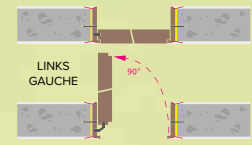

NO HANDLE : HOE BESTELLEN? / COMMENT COMMANDER?

Deurblad Feuille de porte	+	Deurkast Ebrusement	+	Slot afwerkingsplaat Plaque de finition serrure	Ref.	€ excl. BTW	€ incl. BTW	
1		2		3	Platina wit Platina blanc	473857	19,84	24,00
PAG. .08		PAG. .05			Inox-Look	507903	19,84	24,00