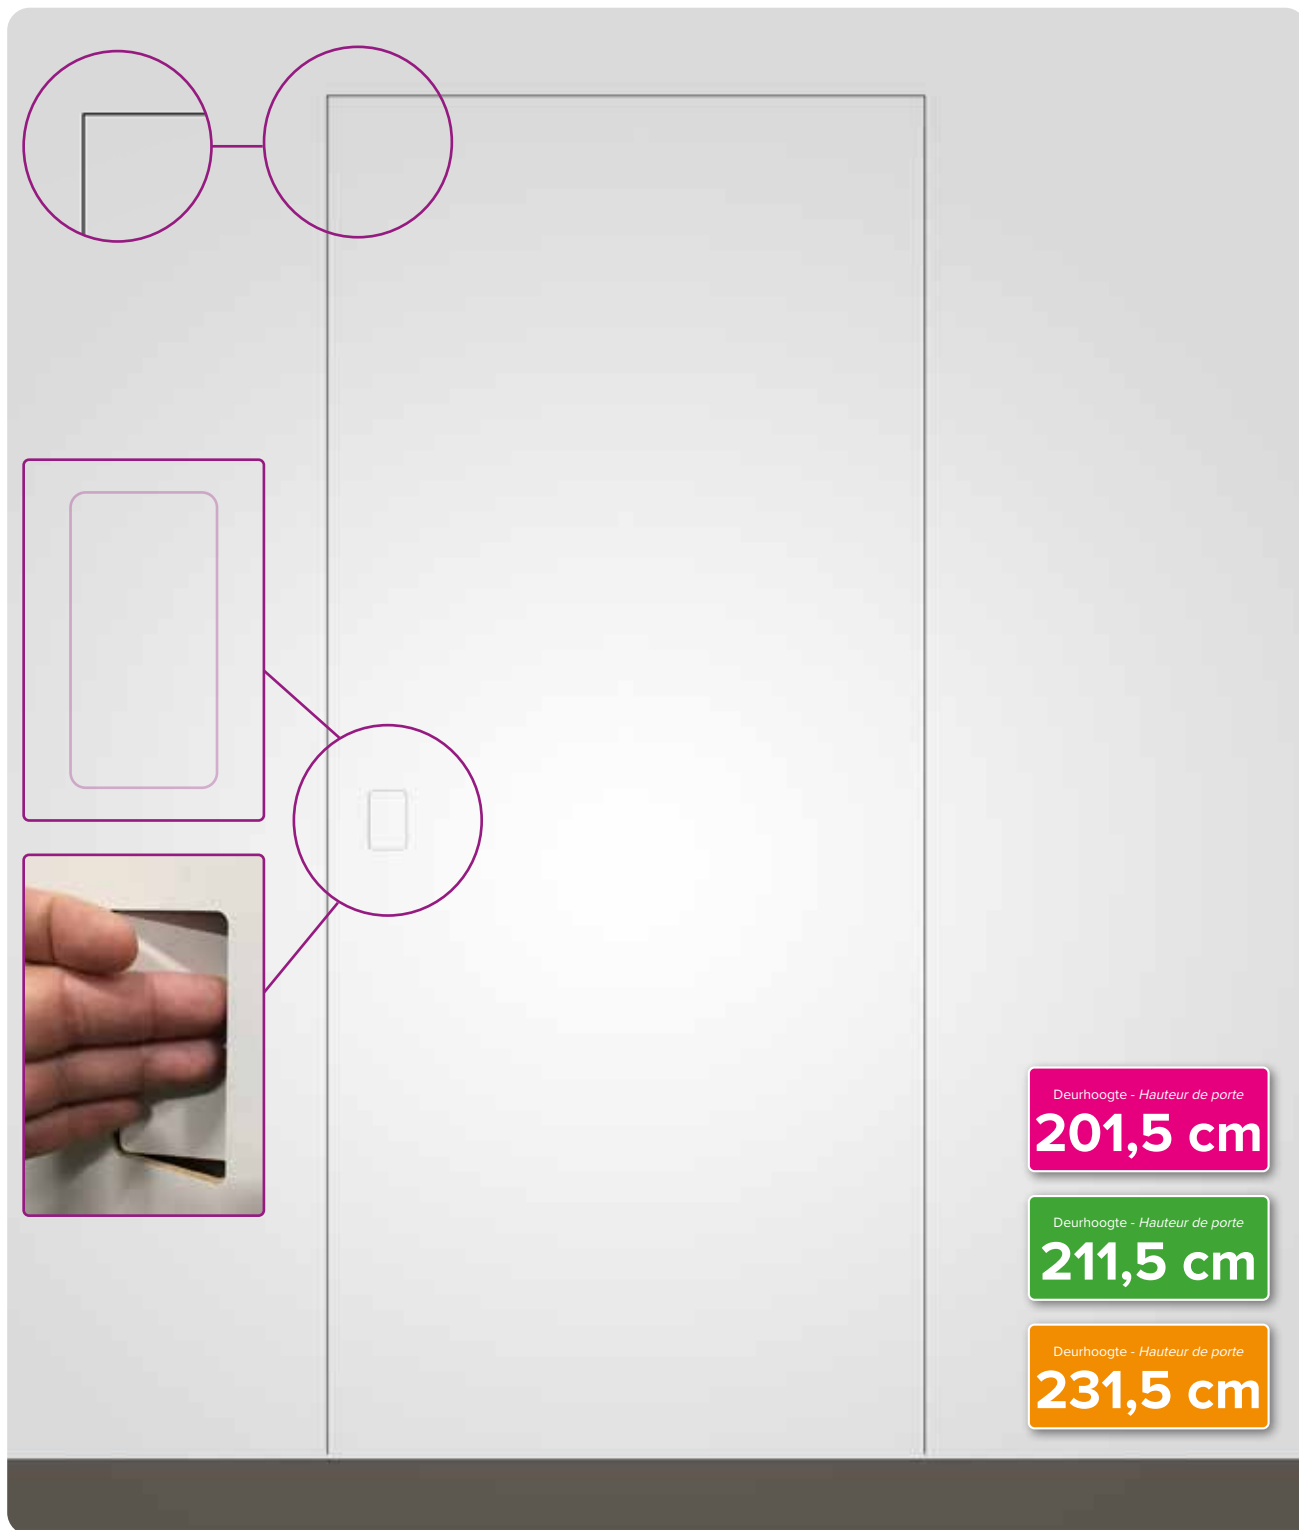

NO-HANDLE LOFT & LOFT PLUS

PLAATSKLARE DEUR / PORTE PRÊTE À POSER

- ✓ ZONDER zichtbare kruk
- ✓ ZONDER deurlijsten
- ✓ verdoken scharnieren
- ✓ Magnetisch slot NO HANDLE

- ✓ SANS poignée visible
- ✓ SANS chambranles
- ✓ charnières masquées
- ✓ Serrure magnétique NO HANDLE