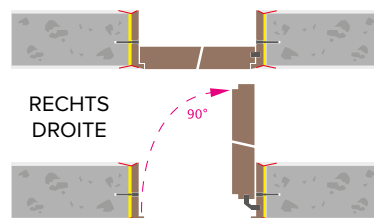

Duwend links
Poussante gauche

DEURKAST / EBRASEMENT TE VERVEN / A PEINDRE

Duwend rechts
Poussante droite

Deurkast
Ebrasement

2

NO HANDLE PLUS DOOR

Blok-kader 28 mm vochtwerend mdf te verven, 2 zijden 3° geschuind. Wordt mee met de muur bepleisterd.
Bloc-cadre en mdf hydrofuge 28 mm à peindre, 2 côtés dégraisés à 3°. Le Bloc-cadre est plâtré avec le mur.

NAAR BUITEN DRAAIENDE DEURGEHELEN, DUWEND BLOC-PORTE OUVRANTE EXTÉRIEUR, POUSSANTE

Standaard slot Serrure standard

Deurhoogte / Hauteur de porte	Links/Rechts Gauche/Droite	Muurbreedte / Largeur de mur	ref. 63-93	€ excl. BTW/TVA	€ incl. BTW/TVA
201,5 cm	Links/Gauche	129 mm	239450	408,26	494,00
	Rechts/Droite		239658		
	Links/Gauche	200 mm	239467	428,93	519,00
	Rechts/Droite		239665		
	Links/Gauche	400 mm	474458	470,25	569,00
	Rechts/Droite		474496		
211,5 cm	Links/Gauche	129 mm	239535	416,53	504,00
	Rechts/Droite		247462		
	Links/Gauche	200 mm	239542	437,19	529,00
	Rechts/Droite		247479		
	Links/Gauche	400 mm	474618	495,04	599,00
	Rechts/Droite		474656		
231,5 cm	Links/Gauche	129 mm	239610	441,32	534,00
	Rechts/Droite		247486		
	Links/Gauche	200 mm	239627	461,98	559,00
	Rechts/Droite		247493		
	Links/Gauche	400 mm	474779	519,83	629,00
	Rechts/Droite		474816		

WC SLOT Serrure WC

Deurhoogte / Hauteur de porte	Links/Rechts Gauche/Droite	Muurbreedte / Largeur de mur	ref. 63-93	€ excl. BTW/TVA	€ incl. BTW/TVA
201,5 cm	Links/Gauche	129 mm	239474	474,38	574,00
	Rechts/Droite		239511		
	Links/Gauche	200 mm	239481	495,04	599,00
	Rechts/Droite		239528		
	Links/Gauche	400 mm	474533	536,36	649,00
	Rechts/Droite		474571		
211,5 cm	Links/Gauche	129 mm	239559	482,64	584,00
	Rechts/Droite		239597		
	Links/Gauche	200 mm	239566	503,31	609,00
	Rechts/Droite		239603		
	Links/Gauche	400 mm	474694	561,16	679,00
	Rechts/Droite		474731		
231,5 cm	Links/Gauche	129 mm	239634	507,44	614,00
	Rechts/Droite		239672		
	Links/Gauche	200 mm	239641	528,10	639,00
	Rechts/Droite		239689		
	Links/Gauche	400 mm	474854	585,95	709,00
	Rechts/Droite		474892		

Extra te bestellen / En option

WC garnituur / garniture	Ref.	€ excl. BTW	€ incl. BTW
	492636	44,63	54,00

Extra te bestellen / En option

WC garnituur / garniture	Ref.	€ excl. BTW	€ incl. BTW
	492636	44,63	54,00