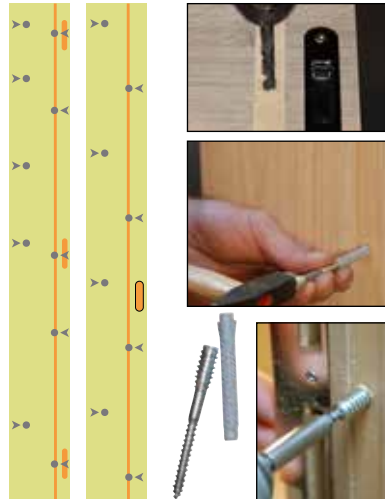

UTILISEZ LA MOUSSE DE MONTAGE THYS.

Fixez définitivement l'ébrasement au mur avec la mousse de montage pour ébrasement spécialement développée par THYS. Elle garantit une fixation stable parfaite de l'ébrasement dans l'ouverture murale et prévient la déformation de l'ébrasement lors du séchage. Appliquez la mousse dans l'ouverture mur/ébrasement autour de l'ébrasement. Enlevez le surplus de mousse de montage THYS à l'aide d'un outil tranchant. Enlevez la mousse de montage durcie entre le mur et l'ébrasement (1,5 cm profondeur)

4. Enduisez les côtés de l'ébrasement avec un produit de suturage pour une garantir bonne tenue ultérieure du gyproc sur le côté de l'ébrasement en mdf.

5. Comblez le trou (1,5 cm profondeur) entre le mur et l'ébrasement avec du jointfiller.

6. Bande de raccord

Appliquez et centre la bande de raccord sur le côté de l'ébrasement en mdf et sur le mur en gyproc. Si nécessaire en appliquez 2 fois.

7. Enduisez le côté dégraissé à 3° de l'ébrasement ainsi que l'ouverture du mur de 6 mm à 25 mm avec le jointfiller de telle sorte que le mur et l'ébrasement forment un bloc.

8. Poncez les irrégularités du jointfiller après séchage et répétez cette opération jusqu'à ce que l'ébrasement et le mur forment un ensemble parfait.

Les blocs-portes ne peuvent être montés que dans des murs stables et bâtiments secs (max. 10 % d'humidité murale).