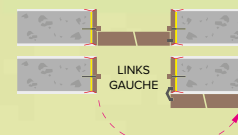

NO HANDLE

NAAR BINNEN DRAAIENDE DEURGEHELEN, TREKKEND BLOC-PORTE OUVRANTE INTÉRIEUR, TIRANTE

Deurhoogte - 201,5 cm - Hauteur de porte

TUBESPAAN/ÂME TUBULAIRE											
L/R - G/D	63 cm	68 cm	73 cm	78 cm	83 cm	excl. BTW/TVA	incl. BTW/TVA	88 cm	93 cm	excl. BTW/TVA	incl. BTW/TVA
Links/Gauche	431628	431666	431680	431697	431703	147,93	179,00	431741	432076	156,20	189,00
Rechts/Droite	425696	425702	425719	425726	425733			425740	425757		

Deurhoogte - 211,5 cm - Hauteur de porte

TUBESPAAN/ÂME TUBULAIRE											
L/R - G/D	63 cm	68 cm	73 cm	78 cm	83 cm	excl. BTW/TVA	incl. BTW/TVA	88 cm	93 cm	excl. B TW/TVA	incl. BTW/TVA
Links/Gauche	434339	434360	434735	434933	435138	152,07	184,00	435312	435329	164,46	199,00
Rechts/Droite	426105	426112	426129	426136	426143			426150	426167		

Deurhoogte - 231,5 cm - Hauteur de porte

TUBESPAAN/ÂME TUBULAIRE											
L/R - G/D	63 cm	68 cm	73 cm	78 cm	83 cm	excl. BTW/TVA	incl. BTW/TVA	88 cm	93 cm	excl. BTW/TVA	incl. 21% BTW/TVA
Links/Gauche	438153	438160	438177	438184	438313	172,73	209,00	438344	438351	180,99	219,00
Rechts/Droite	437781	437910	437958	437965	437972			437989	438115		

NO HANDLE : HOE BESTELLEN? / COMMENT COMMANDER?

Deurblad Feuille de porte	+	Deurkast Ebrusement	+	Slot afwerkingsplaat Plaque de finition serrure	Ref.	€ excl. BTW	€ incl. BTW		
1		2		3					
PAG. .06		PAG. .04							
					Te verven/ A peindre	473840	12,40	15,00	
					Inox-Look	507903	19,84	24,00	

NO HANDLE PLUS

NAAR BUITEN DRAAIENDE DEURGEHELEN, DUWEND BLOC-PORTE OUVRANTE EXTÉRIEUR, POUSSANTE

Deurhoogte - 201,5 cm - Hauteur de porte

TUBESPAAN/ÂME TUBULAIRE											
L/R - G/D	63 cm	68 cm	73 cm	78 cm	83 cm	excl. BTW/TVA	incl. BTW/TVA	88 cm	93 cm	excl. BTW/TVA	incl. BTW/TVA
Links/Gauche	435831	435848	435855	435862	435879	205,79	249,00	435886	435893	214,05	259,00
Rechts/Droite	426495	426501	426518	426525	426532			426549	426556		

Deurhoogte - 211,5 cm - Hauteur de porte

TUBESPAAN/ÂME TUBULAIRE											
L/R - G/D	63 cm	68 cm	73 cm	78 cm	83 cm	excl. BTW/TVA	incl. BTW/TVA	88 cm	93 cm	excl. BTW/TVA	incl. BTW/TVA
Links/Gauche	438368	438375	438504	438542	438559	214,05	259,00	438566	438573	222,31	269,00
Rechts/Droite	438702	438740	438757	438764	438771			438900	438948		

Deurhoogte - 231,5 cm - Hauteur de porte

TUBESPAAN/ÂME TUBULAIRE											
L/R - G/D	63 cm	68 cm	73 cm	78 cm	83 cm	excl. BTW/TVA	incl. BTW/TVA	88 cm	93 cm	excl. BTW/TVA	incl. 21% BTW/TVA
Links/Gauche	437569	437576	437583	437712	437750	230,58	279,00	437767	437774	238,84	289,00
Rechts/Droite	437316	437354	437361	437378	437385			437514	437552