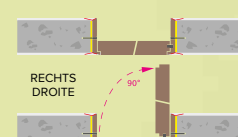

NO HANDLE : HOE BESTELLEN? / COMMENT COMMANDER?

Deurblad Feuille de porte	+	Deurkast Ebrusement	+	Slot afwerkingsplaat Plaque de finition serrure	Ref.	€ excl. BTW	€ incl. BTW		
1		2		3					
PAG. .06		PAG. .05							
					Te verven/ A peindre	473840	12,40	15,00	
					Inox-Look	507903	19,84	24,00