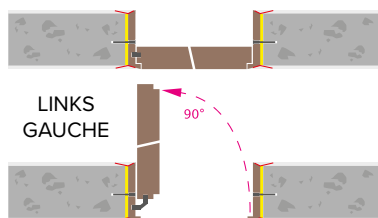

Duwend links
Poussante gauche

DEURKAST / EBRASEMENT TE VERVEN / A PEINDRE

Duwend rechts
Poussante droite

Deurkast
Ebrasement

2

NO HANDLE PLUS DOOR

Blok-kader 28 mm vochtwerend mdf te verven, 2 zijden 3° geschuind. Wordt mee met de muur bepleisterd.
Bloc-cadre en mdf hydrofuge 28 mm à peindre, 2 côtés dégraisés à 3°. Le Bloc-cadre est plâtré avec le mur.

NAAR BUITEN DRAAIENDE DEURGEHELEN, DUWEND BLOC-PORTE OUVRANTE EXTÉRIEUR, POUSSANTE

Standaard slot Serrure standard

Deurhoogte / Hauteur de porte	Links/Rechts Gauche/Droite	Muurbreedte / Largeur de mur	ref. 63-93	€ excl. BTW/TVA	€ incl. BTW/TVA
201,5 cm	Links/Gauche	129 mm	239450	408,26	494,00
	Rechts/Droite		239658		
	Links/Gauche	200 mm	239467	428,93	519,00
	Rechts/Droite		239665		
	Links/Gauche	400 mm	474458	470,25	569,00
	Rechts/Droite		474496		
211,5 cm	Links/Gauche	129 mm	239535	416,53	504,00
	Rechts/Droite		247462		
	Links/Gauche	200 mm	239542	437,19	529,00
	Rechts/Droite		247479		
	Links/Gauche	400 mm	474618	495,04	599,00
	Rechts/Droite		474656		
231,5 cm	Links/Gauche	129 mm	239610	441,32	534,00
	Rechts/Droite		247486		
	Links/Gauche	200 mm	239627	461,98	559,00
	Rechts/Droite		247493		
	Links/Gauche	400 mm	474779	519,83	629,00
	Rechts/Droite		474816		

WC SLOT Serrure WC

Deurhoogte / Hauteur de porte	Links/Rechts Gauche/Droite	Muurbreedte / Largeur de mur	ref. 63-93	€ excl. BTW/TVA	€ incl. BTW/TVA
201,5 cm	Links/Gauche	129 mm	239474	474,38	574,00
	Rechts/Droite		239511		
	Links/Gauche	200 mm	239481	495,04	599,00
	Rechts/Droite		239528		
	Links/Gauche	400 mm	474533	536,36	649,00
	Rechts/Droite		474571		
211,5 cm	Links/Gauche	129 mm	239559	482,64	584,00
	Rechts/Droite		239597		
	Links/Gauche	200 mm	239566	503,31	609,00
	Rechts/Droite		239603		
	Links/Gauche	400 mm	474694	561,16	679,00
	Rechts/Droite		474731		
231,5 cm	Links/Gauche	129 mm	239634	507,44	614,00
	Rechts/Droite		239672		
	Links/Gauche	200 mm	239641	528,10	639,00
	Rechts/Droite		239689		
	Links/Gauche	400 mm	474854	585,95	709,00
	Rechts/Droite		474892		

Extra te bestellen / En option

WC garnituur / garniture	Ref.	€ excl. BTW	€ incl. BTW
	492636	44,63	54,00

Extra te bestellen / En option

WC garnituur / garniture	Ref.	€ excl. BTW	€ incl. BTW
	492636	44,63	54,00