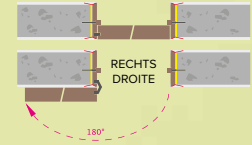

NO HANDLE

NAAR BINNEN DRAAIENDE DEURGEHELEN, TREKKEND BLOC-PORTE OUVRANTE INTÉRIEUR, TIRANTE

Deurhoogte - 201,5 cm - Hauteur de porte

TUBESPAAN/ÂME TUBULAIRE											
L/R - G/D	63 cm	68 cm	73 cm	78 cm	83 cm	excl. BTW/TVA	incl. BTW/TVA	93 cm	excl. BTW/TVA	incl. BTW/TVA	
Links/Gauche	432090	432106	432113	432137	432144	185,13	224,00	432175	193,39	234,00	
Rechts/Droite	425764	425771	425788	425795	425801			425818			

Deurhoogte - 211,5 cm - Hauteur de porte

TUBESPAAN/ÂME TUBULAIRE											
L/R - G/D	63 cm	68 cm	73 cm	78 cm	83 cm	excl. BTW/TVA	incl. BTW/TVA	93 cm	excl. B TW/TVA	incl. BTW/TVA	
Links/Gauche	435336		435510	435527	435534	193,39	234,00	435541	201,65	244,00	
Rechts/Droite	426174		426181	426198	426204			426211			426211

Deurhoogte - 231,5 cm - Hauteur de porte

TUBESPAAN/ÂME TUBULAIRE											
L/R - G/D	63 cm	68 cm	73 cm	78 cm	83 cm	excl. BTW/TVA	incl. BTW/TVA	88 cm	93 cm	excl. BTW/TVA	incl. 21% BTW/TVA
Links/Gauche					448831	209,92	254,00	448855	448862	218,18	264,00
Rechts/Droite					448886			448893	448916		

NO HANDLE : HOE BESTELLEN? / COMMENT COMMANDER?

Deurblad Feuille de porte	+	Deurkast Ebrusement	+	Slot afwerkingsplaat Plaque de finition serrure	Ref.	€ excl. BTW	€ incl. BTW	
1		2		3	Platina wit Platina blanc	473857	19,84	24,00
PAG. .08		PAG. .04			Inox-Look	507903	19,84	24,00

NO HANDLE PLUS

NAAR BUITEN DRAAIENDE DEURGEHELEN, DUWEND BLOC-PORTE OUVRANTE EXTÉRIEUR, POUSSANTE

Deurhoogte - 201,5 cm - Hauteur de porte

TUBESPAAN/ÂME TUBULAIRE											
L/R - G/D	63 cm	68 cm	73 cm	78 cm	83 cm	excl. BTW/TVA	incl. BTW/TVA	93 cm	excl. BTW/TVA	incl. BTW/TVA	
Links/Gauche	435909	435916	435923	435930	435947	259,50	314,00	435954	267,77	324,00	
Rechts/Droite	426563	426570	426587	426594	426600			426617			

Deurhoogte - 211,5 cm - Hauteur de porte

TUBESPAAN/ÂME TUBULAIRE											
L/R - G/D	63 cm	68 cm	73 cm	78 cm	83 cm	excl. BTW/TVA	incl. BTW/TVA	93 cm	excl. BTW/TVA	incl. BTW/TVA	
Links/Gauche	426983		426990	427003	427010	267,77	324,00	427027	276,03	334,00	
Rechts/Droite	439945		439952	439969	439976			439983			

Deurhoogte - 231,5 cm - Hauteur de porte

TUBESPAAN/ÂME TUBULAIRE											
L/R - G/D	63 cm	68 cm	73 cm	78 cm	83 cm	excl. BTW/TVA	incl. BTW/TVA	88 cm	93 cm	excl. BTW/TVA	incl. 21% BTW/TVA
Links/Gauche					448923	276,03	334,00	448947	448954	284,30	344,00
Rechts/Droite					448978			448985	449005