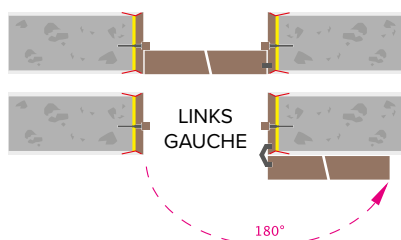

Trekend links
Tirante gauche

DEURKAST / EBRASEMENT
TE VERVEN / A PEINDRE

Trekend rechts
Tirante droite

NO HANDLE DOOR

Blok-kader 28 mm vochtwerend mdf te verven, 2 zijden 3° geschuind. Wordt mee met de muur bepleisterd.
Bloc-cadre en mdf hydrofuge 28 mm à peindre, 2 côtés dégraisés à 3°. Le Bloc-cadre est plâtré avec le mur.

NAAR BINNEN DRAAIENDE DEURGEHELEN, TREKKEND
BLOC-PORTE OUVRANTE INTÉRIEUR, TIRANTE

Standaard slot
Serrure standard

Deurhoogte / Hauteur de porte	Links/Rechts Gauche/Droite	Muurbreedte / Largeur de mur	ref. 63-93	€ excl. BTW/TVA	€ incl. BTW/TVA
201,5 cm	Links/Gauche	129 mm	239214	354,55	429,00
	Rechts/Droite		239412		
	Links/Gauche	200 mm	239221	375,21	454,00
	Rechts/Droite		239429		
	Links/Gauche	400 mm	473970	416,53	504,00
	Rechts/Droite		474014		
211,5 cm	Links/Gauche	129 mm	239290	362,81	439,00
	Rechts/Droite		247424		
	Links/Gauche	200 mm	239306	383,47	464,00
	Rechts/Droite		247431		
	Links/Gauche	400 mm	474137	441,32	534,00
	Rechts/Droite		474175		
231,5 cm	Links/Gauche	129 mm	239375	387,60	469,00
	Rechts/Droite				
	Links/Gauche	200 mm	239382	408,26	494,00
	Rechts/Droite				
	Links/Gauche	400 mm	474298	466,12	564,00
	Rechts/Droite		474335		

WC SLOT
Serrure WC

Deurhoogte / Hauteur de porte	Links/Rechts Gauche/Droite	Muurbreedte / Largeur de mur	ref. 63-93	€ excl. BTW/TVA	€ incl. BTW/TVA
201,5 cm	Links/Gauche	129 mm	239238	420,66	509,00
	Rechts/Droite		239276		
	Links/Gauche	200 mm	239245	441,32	534,00
	Rechts/Droite		239283		
	Links/Gauche	400 mm	474052	482,64	584,00
	Rechts/Droite		474090		
211,5 cm	Links/Gauche	129 mm	239313	428,93	519,00
	Rechts/Droite		239351		
	Links/Gauche	200 mm	239320	449,59	544,00
	Rechts/Droite		239368		
	Links/Gauche	400 mm	474212	507,44	614,00
	Rechts/Droite		474250		
231,5 cm	Links/Gauche	129 mm	239399	453,72	549,00
	Rechts/Droite		239436		
	Links/Gauche	200 mm	239405	474,38	574,00
	Rechts/Droite		239443		
	Links/Gauche	400 mm	474373	532,23	644,00
	Rechts/Droite		474410		

Extra te bestellen / En option

WC garnituur / garniture	Ref.	€ excl. BTW	€ incl. BTW
	492636	44,63	54,00

Extra te bestellen / En option

WC garnituur / garniture	Ref.	€ excl. BTW	€ incl. BTW
	492636	44,63	54,00