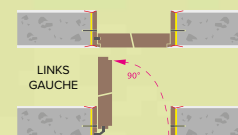

NO HANDLE : HOE BESTELLEN? / COMMENT COMMANDER?

Deurblad Feuille de porte	+	Deurkast Ebrusement	+	Slot afwerkingsplaat Plaque de finition serrure	Ref.	€ excl. BTW	€ incl. BTW		
1		2		3					
PAG. .06		PAG. .05							
					Te verven/ A peindre	473840	12,40	15,00	
					Inox-Look	507903	19,84	24,00