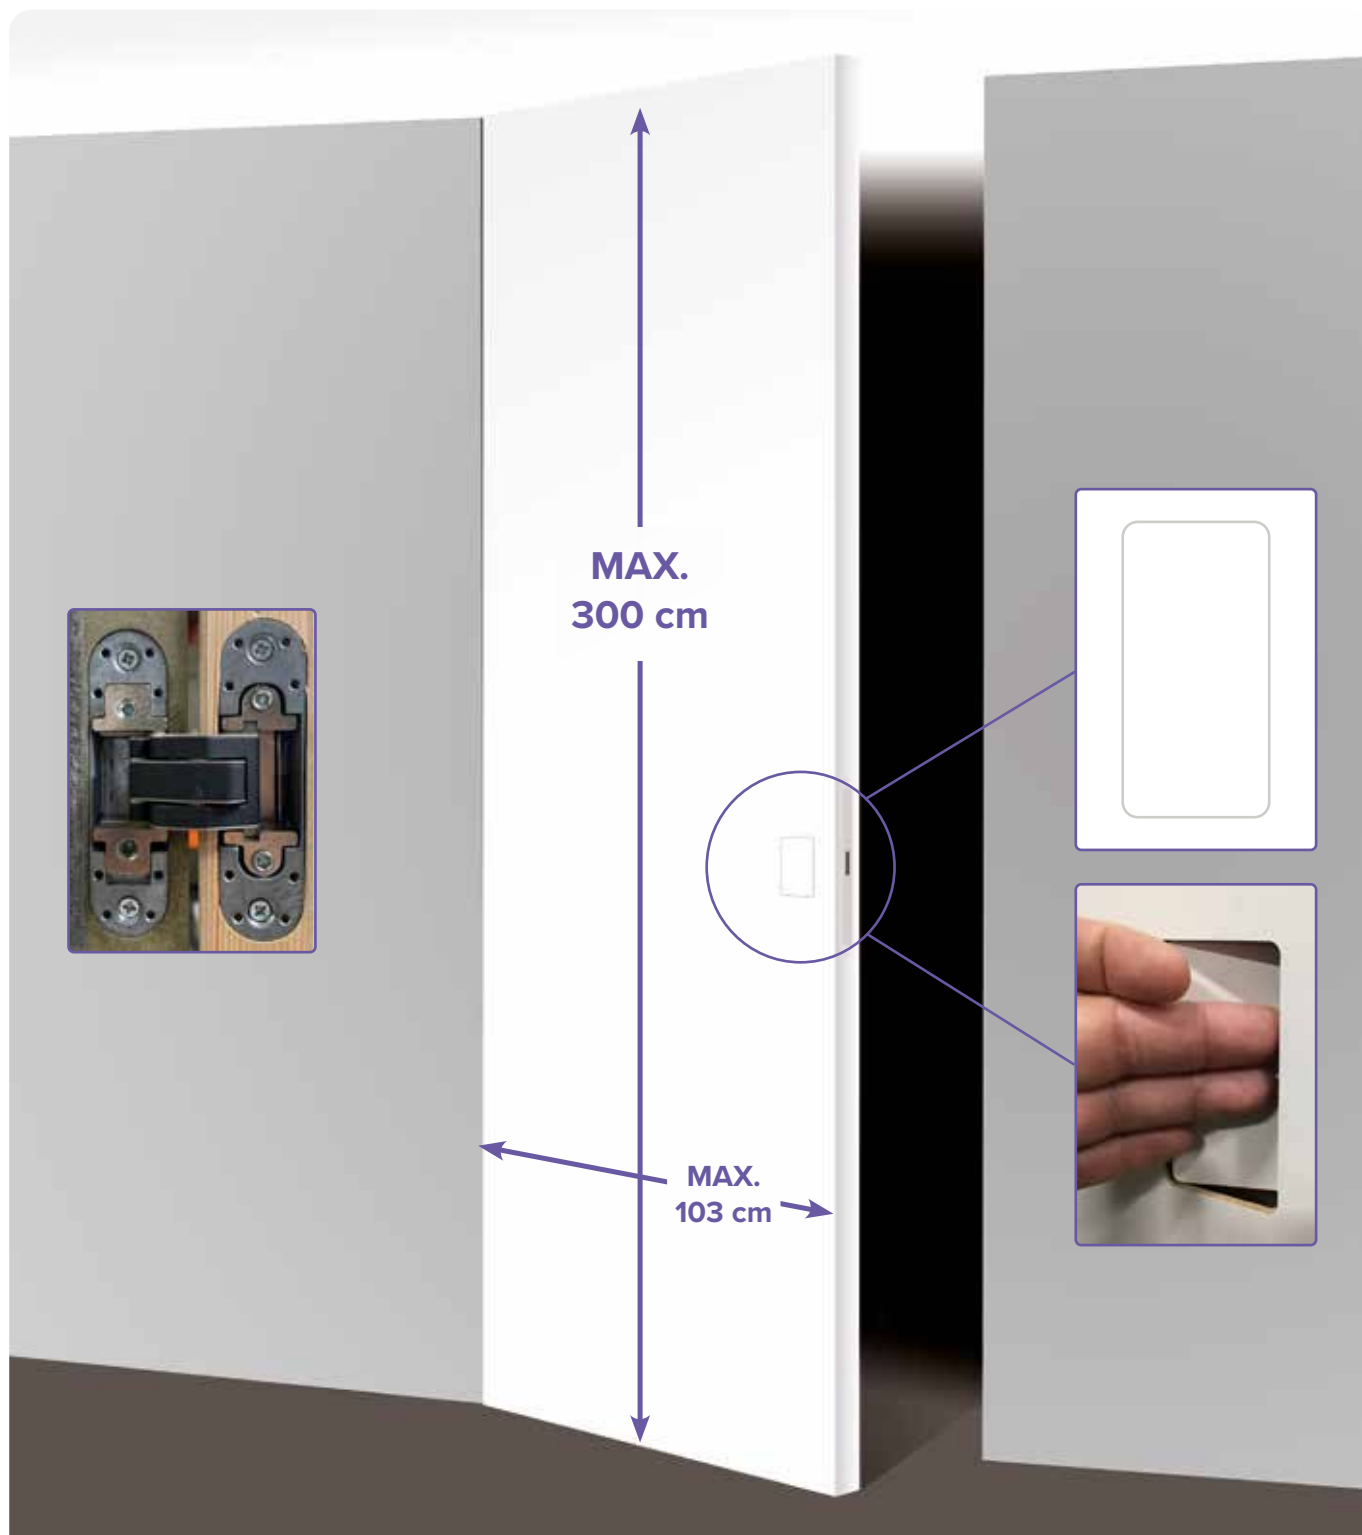

Deurhoogte - Hauteur de porte

231,5 cm

NO-HANDLE ENDLESS LOFT & LOFT PLUS

DEUREN - MAX. 300CM - PORTES

- ✓ Deuren tot plafondhoogte MAX. 300 cm
- ✓ ZONDER zichtbare kruk
- ✓ ZONDER deurlijsten
- ✓ Verdoken scharnieren
- ✓ Magnetisch slot

- ✓ Portes à hauteur de plafond MAX. 300 cm
- ✓ SANS poignée visible
- ✓ SANS chambranles
- ✓ Charnières masquées
- ✓ Serrure magnétique

ENDLESS NO HANDLE / NO HANDLE PLUS

SPECIFIEKE PLAATSINGSINSTRUCTIES - INSTRUCTIONS SPÉCIFIQUES DE MONTAGE