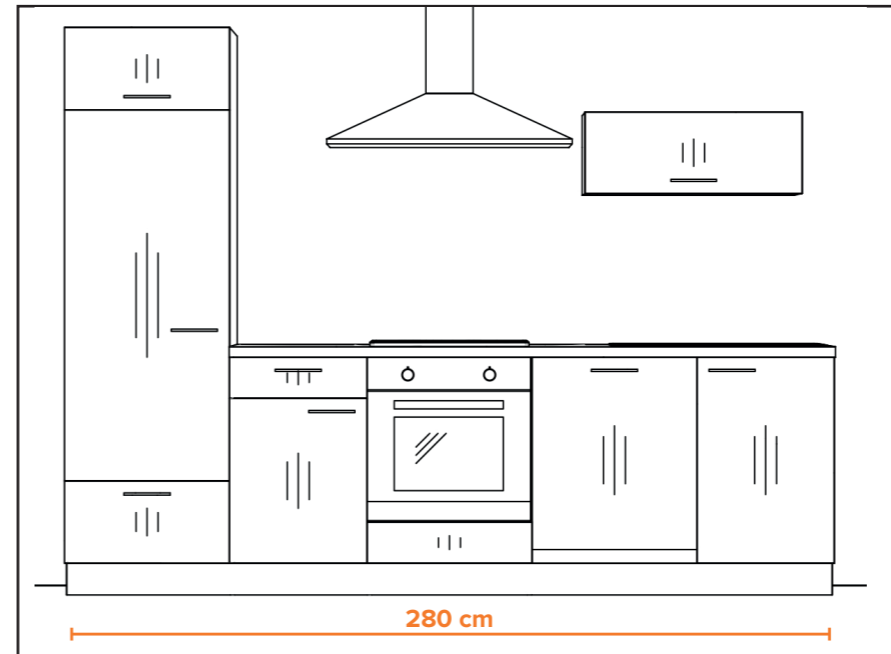

EN STOCK

immédiatement disponible après la commande
Ganshoren

electro inclus

Four conventionel

Taqué vitrocéramique
avec fonctionnement en haut

Hotte murale 90cm
avec 1 filtre de carbone en réserve

lave-vaisselle intégré

Frigo 122cm avec congélateur

évier encastré inclus +
amortissement tiroirs et portes

La configuration est disponible dans l'image inverse.

IMMÉDIATEMENT DISPONIBLE POUR ENLÈVEMENT

Le bloc cuisine à commander chez Group Thys.
Enlèvement impossible sans bon de commande de Group Thys.

façade 269 noir
corps 61 chêne nouveaux
plan de travail 61 chêne nouveaux
poignée 273

Bloc 5: 280 cm NOIR colonne gauche
Bloc 6: 280 cm NOIR colonne droite

façade 011 blanc
corps 64 chêne montagne
plan de travail 64 chêne montagne
poignée 273

Bloc 14: 280 cm BLANC colonne gauche
Bloc 15: 280 cm BLANC colonne droite

ENLÈVEMENT POSSIBLE A L'ADRESSE CI-DESSOUS:

Ganshoren

Rue Nestor Martin 40 • 1083 Sint-Agatha-Berchem

lundi-vendredi: 08h00 - 16h00

ENLÈVEMENT POSSIBLE A L'ADRESSE CI-DESSOUS:

Ganshoren

Rue Nestor Martin 40 • 1083 Sint-Agatha-Berchem

maandag-vrijdag: 08u00 - 16u00