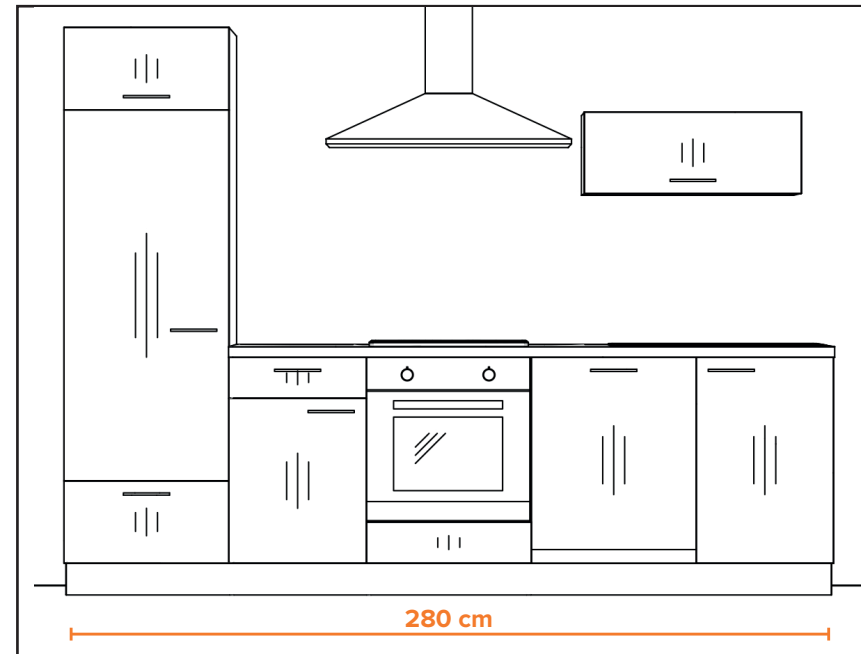

OP STOCK

onmiddellijk beschikbaar voor afhaling na bestelling
Ganshoren

Inclusief elektro

Conventionele oven

Keramische kookplaat met bovenbediening

Wandafzuigkap 90cm met 1 reserve-koolstoffilter

Geïntegreerde vaatwas

Koelkast 122cm met vriesvak

Inbouwspoelbak inclusief + Demping op laden en deuren

Deze opstelling is ook in spiegelbeeld.

ONMIDDELIJK BESCHIKBAAR VOOR AFHALING

Keukenblok te bestellen via Group Thys.
Afhaling niet mogelijk zonder bestelbonnummer van Group Thys.