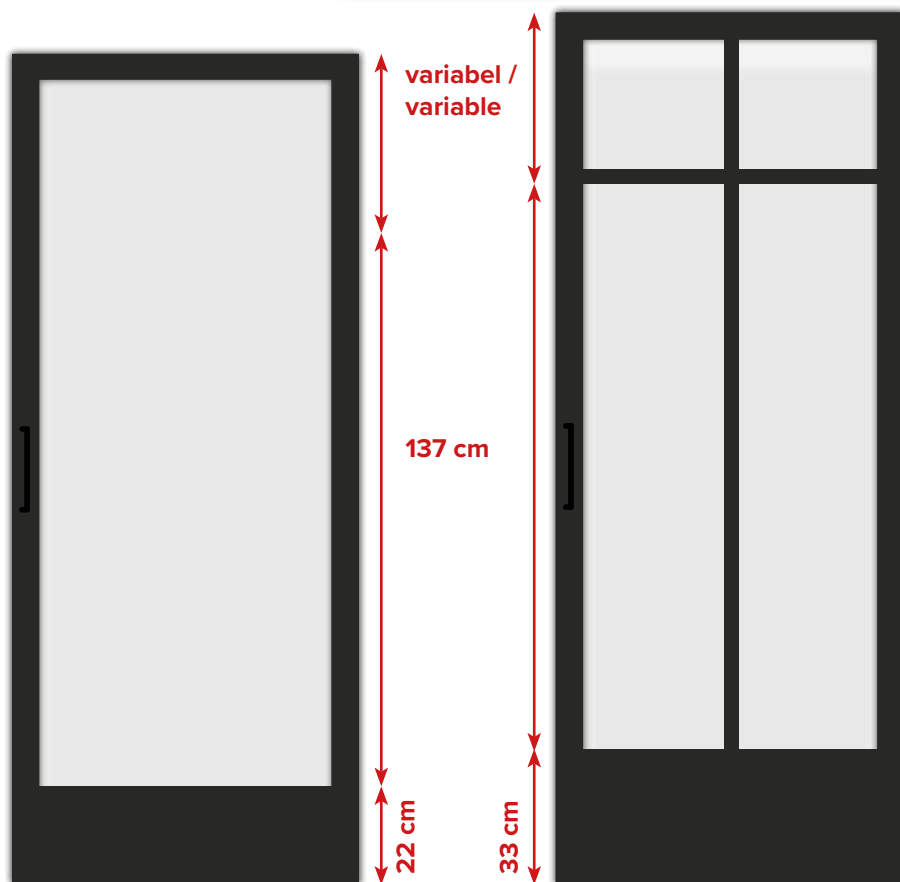

PANNEAUX DE PORTES SANS SERRURE, SANS FRAISAGE DES CHARNIÈRES SANS TROU DE SERRURE ET DE CLÉ DE SERRURE !

Deurhoogte - Hauteur de porte OP MAAT - SUR MESURE

*Helder, mat en grijs gerookt glas.
Verre clair, mat et gris fumé*

IN STAPPEN VAN 1 CM / EN ÉTAPE DE 1 CM

Steel Feeling - PAN1R black
180 cm - 201 cm
op maat / sur mesure

Steel Feeling - PAN4R black
201,5 cm - 231,5 cm
op maat / sur mesure

STEEL LOOK FEELING - OP MAAT / SUR MESURE

STEEL LOOK FEELING - SOFT MAT WHITE

DEURHOOGTE / HAUTEUR DE PORTE	Model / Modèle	GLAS / VERRE	73 cm	78 cm	83 cm	93 cm	€ excl. BTW/TVA	€ incl. BTW/TVA
≥ 180 cm + 1 cm ≤ 201 cm	PAN 1R	helder glas / verre clair	200542	200559	200566		325,62	394,00
	PAN 4R	helder glas / verre clair	200610	200627	200634		383,47	464,00
≥ 201,5 cm + 1 cm ≤ 231,5 cm	PAN 1R	helder glas / verre clair	200504	200511	200528	200535	325,62	394,00
	PAN 4R	helder glas / verre clair	200573	200580	200597	200603	383,47	464,00
	PAN 1R	mat glas / verre mat	200689	200696	200702	200719	325,62	394,00
	PAN 4R	mat glas / verre mat	200641	200658	200665	200672	383,47	464,00
	PAN 1R	grijs gerookt glas / verre gris fumé	200764	200771	200788	200795	325,62	394,00
	PAN 4R	grijs gerookt glas / verre gris fumé	200726	200733	200740	200757	383,47	464,00

STEEL LOOK FEELING - PLATINA WIT/BLANC

DEURHOOGTE / HAUTEUR DE PORTE	Model / Modèle	GLAS / VERRE	73 cm	78 cm	83 cm	93 cm	€ excl. BTW/TVA	€ incl. BTW/TVA
≥ 180 cm + 1 cm ≤ 201 cm	PAN 1R	helder glas / verre clair	904931	904948	904955		325,62	394,00
	PAN 4R	helder glas / verre clair	905099	905105	905112		383,47	464,00
≥ 201,5 cm + 1 cm ≤ 231,5 cm	PAN 1R	helder glas / verre clair	904894	904900	904917	904924	325,62	394,00
	PAN 4R	helder glas / verre clair	905051	905068	905075	905082	383,47	464,00
	PAN 1R	mat glas / verre mat	904979	904986	904993	905006	325,62	394,00
	PAN 4R	mat glas / verre mat	905136	905143	905150	905167	383,47	464,00
	PAN 1R	grijs gerookt glas / verre gris fumé	904856	904863	904870	904887	325,62	394,00
	PAN 4R	grijs gerookt glas / verre gris fumé	905013	905020	905037	905044	383,47	464,00