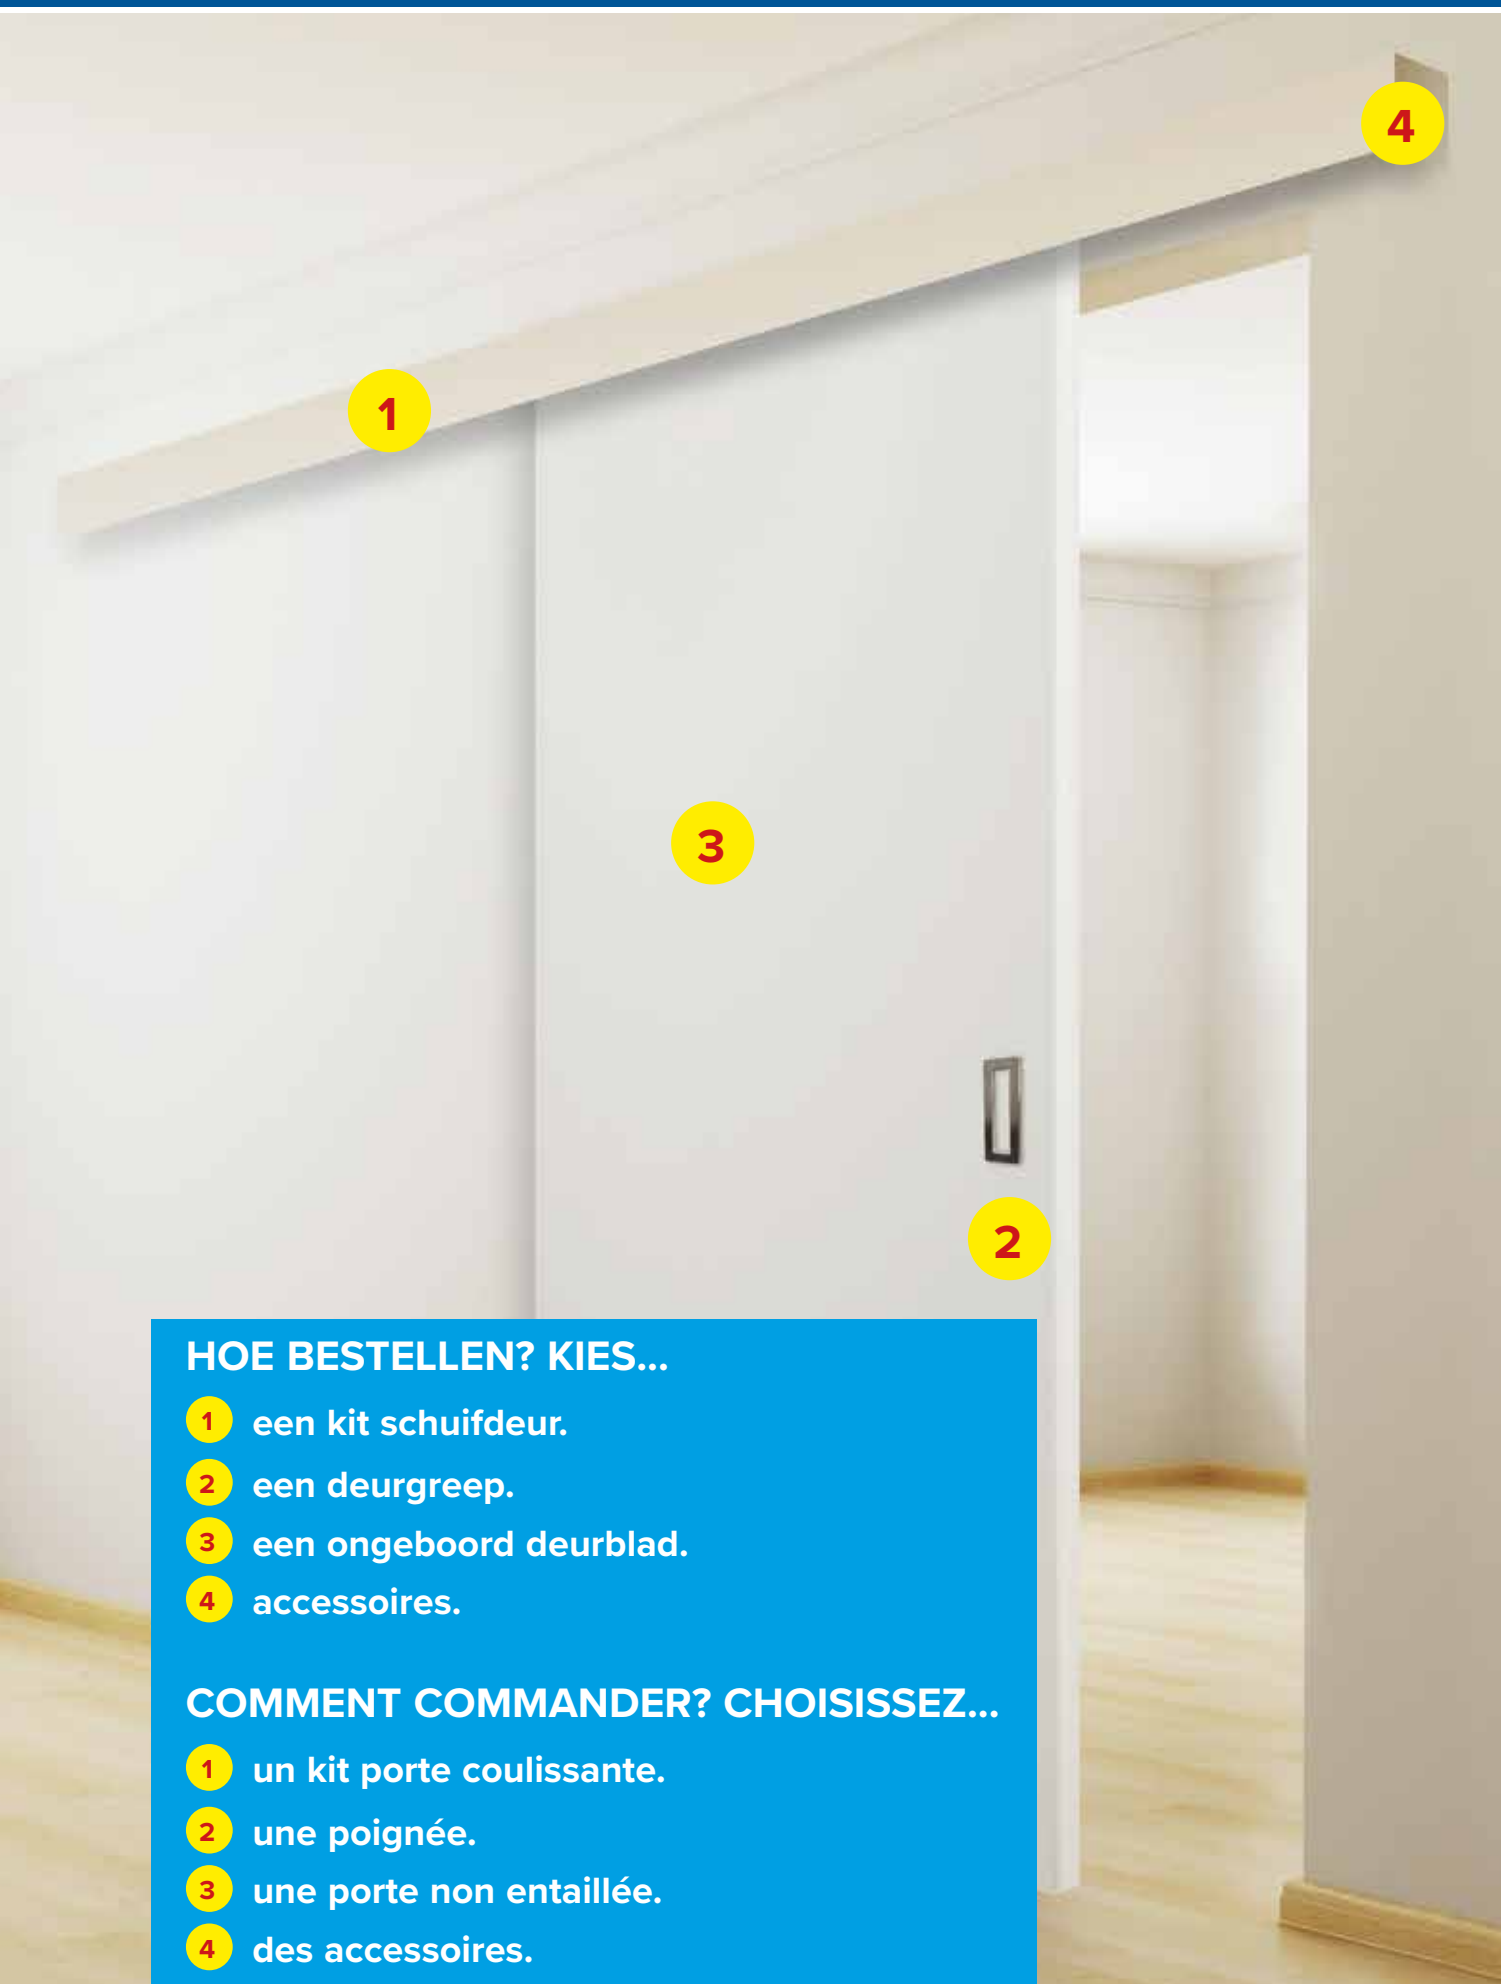

■ SLIDING Door

schuifdeuren/*Portes coulissantes*

HOE BESTELLEN? KIES...

- 1 een kit schuifdeur.
- 2 een deurgreep.
- 3 een ongeboord deurblad.
- 4 accessoires.

COMMENT COMMANDER? CHOISISSEZ...

- 1 un kit porte coulissante.
- 2 une poignée.
- 3 une porte non entaillée.
- 4 des accessoires.