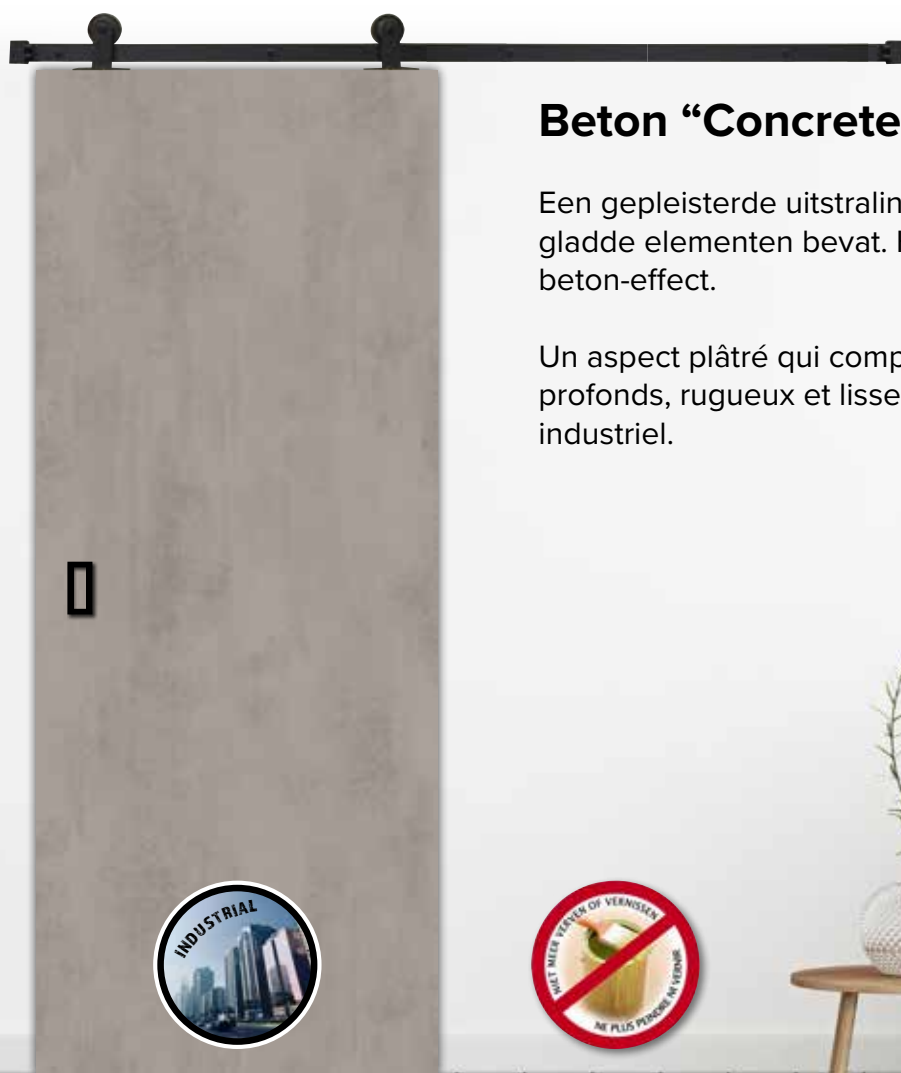

INDUSTRIAL

Imitaties van beton en metaal worden steeds belangrijker. Deze decors krijgen de gewenste authenticiteit en uitstraling door de juiste oppervlaktestructuur.

Les imitations de béton et de métal prennent de plus en plus d'importance. Ces décors reçoivent l'authenticité et l'apparence souhaitées grâce à une texture de surface adéquate.

Beton "Concrete" Silver

Een gepleisterde uitstraling, die zowel diepe als ruwe en gladde elementen bevat. Het creëert een industrieel beton-effect.

Un aspect plâtré qui comprend à la fois des éléments profonds, rugueux et lisses. Cela crée un effet de béton industriel.