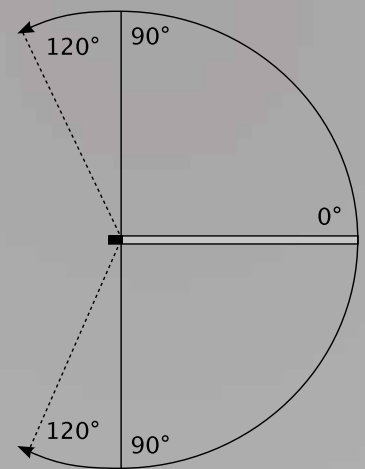

■ “PIVOT” De pivoterende deur / *La porte pivotante*

Deurbladsluiting zonder zichtbare scharnieren / *Fermeture du panneau de porte sans charnières visibles*

**Max. hoogte
300 cm
Hauteur max.**

**Max. breedte
103 cm
Largeur max.**