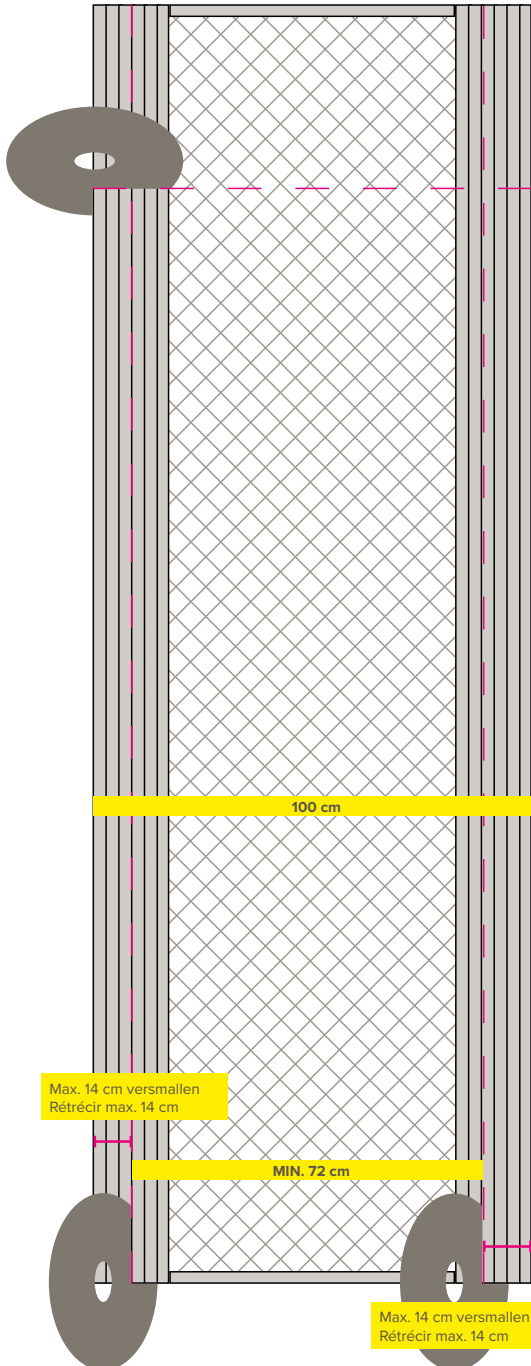

LOSSE DEURBLADEN ZONDER SLOTGAT, ZONDER UITFREEZING VAN SCHARNIEREN, KRUKGAT EN SLEUTELGAT !

Serie 65 "Endless"

Deurhoogte	300 cm	Hauteur de porte
Deurbreedte	100 cm	Largeur de porte

DEURBLADEN TE VERZAGEN in hoogte en breedte

1. **Deurhoogte:** U kan het deurblad aan de bovenkant op de door u gewenste hoogte maat afkorten. Voor de stabiliteit van het deurblad dient u na afkorten van het deurblad een nieuwe bovenlat te plaatsen. Apart te bestellen (zie onder)
2. **Deurbreedte:** U kan het deurblad aan beide zijden maximaal 14 cm versmallen.
3. **Kantafwerking:** Wenst u het deurblad langs 4 zijden af te werken, bestel dan extra de bijpassende PVC-strip.

FEUILLE DE PORTE À RECUPER À HAUTEUR ET LARGEUR

1. **Hauteur de porte:** Vous pouvez recouper votre feuille de porte à la hauteur souhaitée (uniquement d'un côté) Pour la stabilité de la porte, vous devez placer une nouvelle latte après avoir recoupé celle-ci. A commander séparément.
2. **Largeur de porte:** Vous pouvez recouper votre feuille de porte à la largeur souhaitée de max 14 cm de chaque côté
3. **Chant de finition:** Désirez-vous finir les 4 côtés de la porte, commandez extra les chants en PVC.

300 x 100 cm	Ref.	€ excl. BTW	€ incl. BTW
TE VERVEN MDF ONBEHANDELD/ A PEINDRE MDF NON-TRAITÉ			
Vlak/lisse	658377	271,90	329,00
SERIE 63 LIFE STYLE			
Platina wit/Blanc	658711	354,55	429,00

MDF LAT	33 x 28 x ± 870 mm	Ref.	€ excl. BTW	€ incl. BTW
		498683	4,95	5,99

Het volstaat de honingraat vulling weg te duwen en deurregel tussen de 2 decorplaten te lijmen.
Il suffit de pousser le carton alvéolaire vers l'intérieur et de coller la latte entre les 2 panneaux décors.