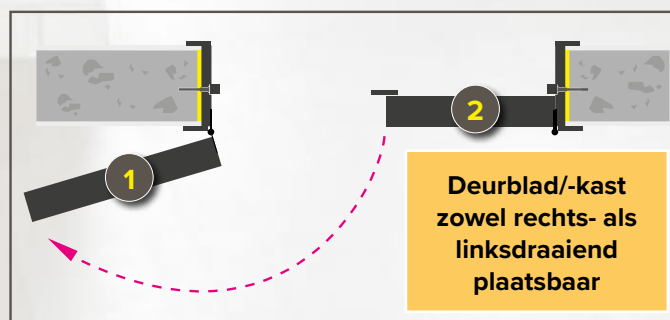

WELKE BREEDTE?

DEURGATBREEDTE - 6CM TOT -12CM = BREEDTE DUBBELE DEUR

QUEL LARGEUR?

LARGEUR BAIE DE PORTE - 6CM JUSQU'À - 12CM = LARGEUR PORTE DOUBLE

Deurgeheel met 6 zichtbare scharnieren, MET deurlijsten
Bloc-porte avec 6 charnières visibles, AVEC chambranles