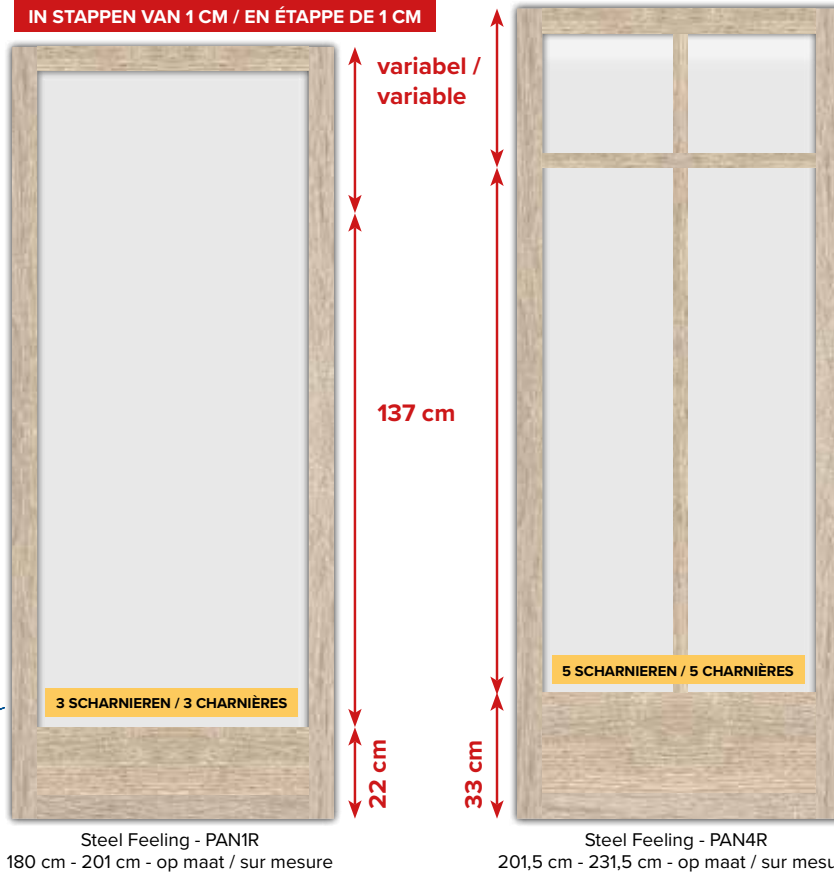

MONT BLANC - VERTICALE

Een zandbeige kleurtint met een zachte lichtbruine ondertoon.
Une couleur beige sable avec une légère nuance de brun clair.

deurblad
1
Feuille de porte

IN STAPPEN VAN 1 CM / EN ÉTAPPE DE 1 CM

OP MAAT SUR MESURE

Design je eigen deur / créez votre propre porte

Steel Feeling - PAN1R
180 cm - 201 cm - op maat / sur mesure

Steel Feeling - PAN4R
201,5 cm - 231,5 cm - op maat / sur mesure

Glaslatten / Traverses	Ref.	Prijs/Prix excl. BTW/TVA	Prijs/Prix incl. BTW/TVA
Glaslat Mont Blanc zelfklevend A - Traverses Mont Blanc auto-collante A	13,5 x 32 x 2130 mm / 005246	18,18	22,00
Glaslat Mont Blanc zelfklevend B - Traverses Mont Blanc auto-collante B	14,5 x 32 x 2130 mm / 005253	18,18	22,00

VINTAGE - MONT BLANC - OP MAAT / SUR MESURE

Deurkast Ebraseмент
2

DEURKAST - EBRASEMENT					
deurkastbreedte Largeur d'ébraseмент	L/R - G/D	≥ 180 cm ≤ 201 cm	€ excl. BTW/TVA	≥ 201,5 cm ≤ 231,5 cm	€ excl. BTW/TVA
40 cm	links/gauche	036066	165,00	036042	181,00
	rechts/droite	036073		036059	

Deurlijst Chambranles
3

Deurlijsten apart te bestellen - **verpakt per 5 - lengte 220 cm**
Chambranles à commander séparément - **emballée par 5 - longueur 220 cm**

voor deuren tot 211,5 hoog / pour portes avec une hauteur jusqu'à 211,5 cm	Ref.	Prijs/Prix excl. BTW/TVA	voor deuren tot 231,5 hoog / pour portes avec une hauteur jusqu'à 231,5 cm	Ref.	Prijs/Prix excl. BTW/TVA
	Mont Blanc N°23 - 65mm	060279 / 33,00		Mont Blanc N°23 - 65mm	097237 / 39,00

Greep Poignée
4

Deurgreep (deurblad niet voorgeboord)
Poignée (panneau non préforé)

	Ref.	Prijs/Prix excl. BTW/TVA
Steel 01 - black	573908	40,50
Steel 02 - black	647562	40,50
Steel 02 - white	687087	40,50