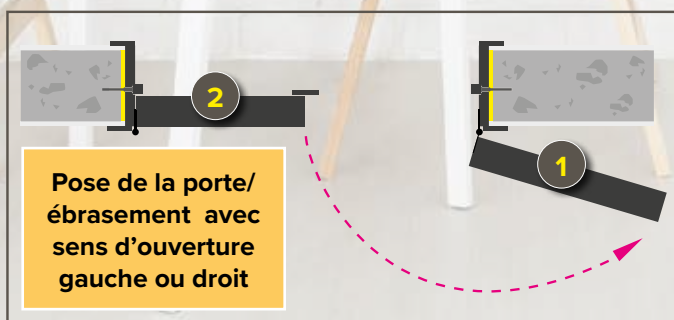

WELKE BREEDTE?

DEURGATBREEDTE - 6CM TOT -12CM = BREEDTE DUBBELE DEUR

QUEL LARGEUR?

LARGEUR BAIE DE PORTE - 6CM JUSQU'À - 12CM = LARGEUR PORTE DOUBLE

Deurgeheel met 6 zichtbare scharnieren, MET deurlijsten
Bloc-porte avec 6 charnières visibles, AVEC chambranles