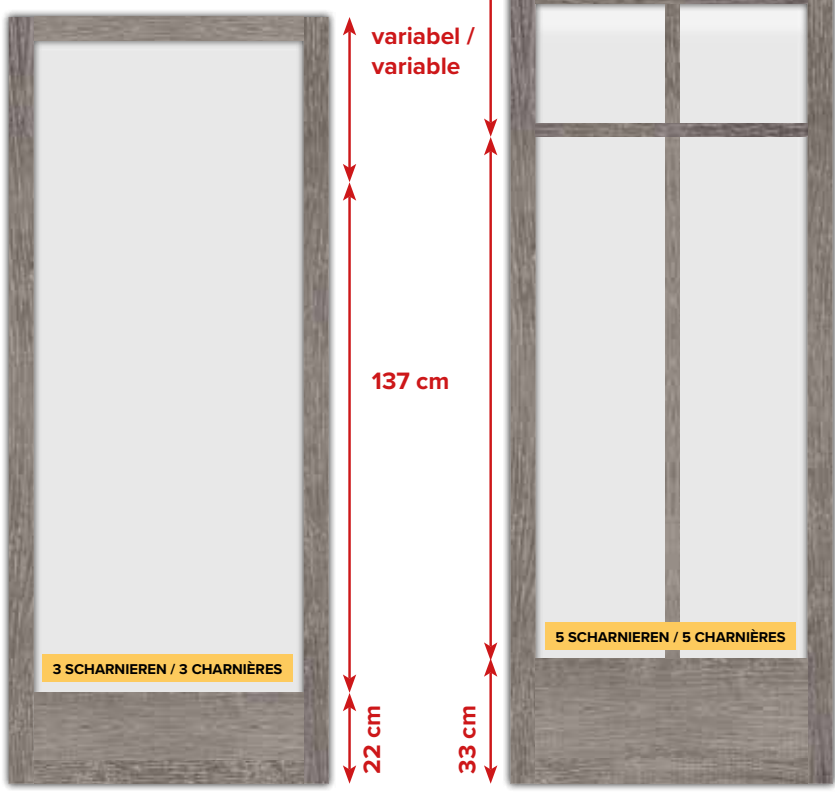

MONT VENTOUX - VERTICALE

Een grijsbruine kleurtint met een zachte lichtgrijze ondertoon.
Une teinte gris-brun avec une douce nuance de gris clair.

deurblad
1
Feuille de porte

IN STAPPEN VAN 1 CM / EN ÉTAPPE DE 1 CM

OP MAAT SUR MESURE

Design je eigen deur / créez votre propre porte

Steel Feeling - PAN1R
180 cm - 201 cm - op maat / sur mesure

Steel Feeling - PAN4R
201,5 cm - 231,5 cm - op maat / sur mesure

Glaslatten / Traverses	Ref.	Prijs/Prix excl. BTW/TVA	Prijs/Prix incl. BTW/TVA
Glaslat Mont Ventoux zelfklevend A - Traverses Mont Ventoux auto-collante A	13,5 x 32 x 2130 mm / 005222	18,18	22,00
Glaslat Mont Ventoux zelfklevend B - Traverses Mont Ventoux auto-collante B	14,5 x 32 x 2130 mm / 005239	18,18	22,00

VINTAGE - MONT VENTOUX - OP MAAT / SUR MESURE

Deurkast Ebraseмент
2

DEURKAST - EBRASEMENT					
deurkastbreedte Largeur d'ébraseмент	L/R - G/D	≥ 180 cm ≤ 201 cm	€ excl. BTW/TVA	≥ 201,5 cm ≤ 231,5 cm	€ excl. BTW/TVA
40 cm	links/gauche	040896	165,00	040872	181,00
	rechts/droite	040902		040889	

Deurlijst Chambranles
3

Deurlijsten apart te bestellen - verpakt per 5 - lengte 220 cm
Chambranles à commander séparément - emballée par 5 - longueur 220 cm

voor deuren tot 211,5 hoog / pour portes avec une hauteur jusqu'à 211,5 cm	Ref.	Prijs/Prix excl. BTW/TVA	voor deuren tot 231,5 hoog / pour portes avec une hauteur jusqu'à 231,5 cm	Ref.	Prijs/Prix excl. BTW/TVA
	Mont Ventoux N°23 - 65mm / 060255	33,00		Mont Ventoux N°23 - 65mm / 097220	39,00

Greep Poignée
4

Deurgreep (deurblad niet voorgeboord)
Poignée (panneau non préforé)

	Ref.	Prijs/Prix excl. BTW/TVA
Steel 01 - black	573908	40,50
Steel 02 - black	647562	40,50
Steel 02 - white	687087	40,50