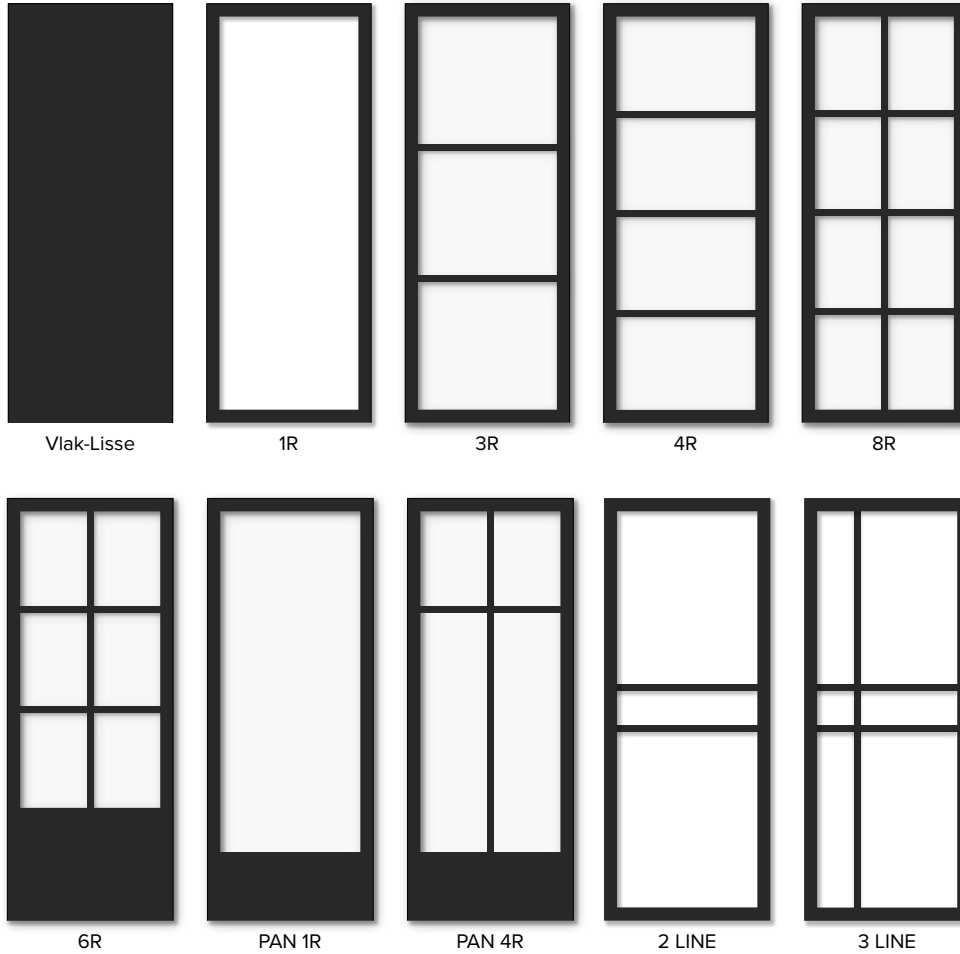

deurblad
1
Feuille de porte

Deurkast Ebrusement
2

A Deurkasement apart te bestellen
Ebrusement de porte à commander séparément

	Hoogte Hauteur	L/R G/D	400 mm	Prijs/Prix excl. BTW/TVA	Hoogte Hauteur	L/R G/D	400 mm	Prijs/Prix excl. BTW/TVA
Steel look	201,5 cm	L/G	877402	165,00	211,5 cm	L/G	877426	173,00
Black mat		R/D	877440			R/D	877464	

1. **INCLUSIEF**
2. 2 x magnetische sluiting
   - 3 x scharnieren 80x80x2,5
   - 3 x Scharnierversterkingsblokje
   - 3 x listel
   - 1 x Dichtingstrip

B Deurkast op maat apart te bestellen /
Ebrasurement sure mesure à commander séparément

	Hoogte Hauteur	L/R G/D	400 mm	Prijs/Prix excl. BTW/TVA	Hoogte Hauteur	L/R G/D	400 mm	Prijs/Prix excl. BTW/TVA
Steel look	201,5 cm	L/G	880365	177,00	211,5 cm	L/G	880389	185,00
Black mat		R/D	880372			R/D	880396	

1. **INCLUS**
2. 2 x fermetures magnétiques
   - 3 x charnières 80x80x2,5
   - 3 x bloc de renforcement de charnière
   - 3 x Listel
   - Joint acoustique

Deurlijst Chambranles
3

Deurlijsten apart te bestellen
verpakt per 5 - lengte 220 cm
Chambranles à commander séparément
emballée par 5 - longueur 220 cm

Greep Poignée
4

Deurgreep
(deurblad niet voorgeboord)
Poignée
(panneau non préforé)

	Ref	Prijs/Prix excl. BTW/TVA
	Steel look Black mat N°23 - 65mm	633688 33,00
	Steel look Black mat N°43 - 65mm	880327 41,00

	Ref	Prijs/Prix excl. BTW/TVA
Steel 01 - black	573908	40,50
Steel 02 - black	647562	40,50
Steel 02 - white	687087	40,50