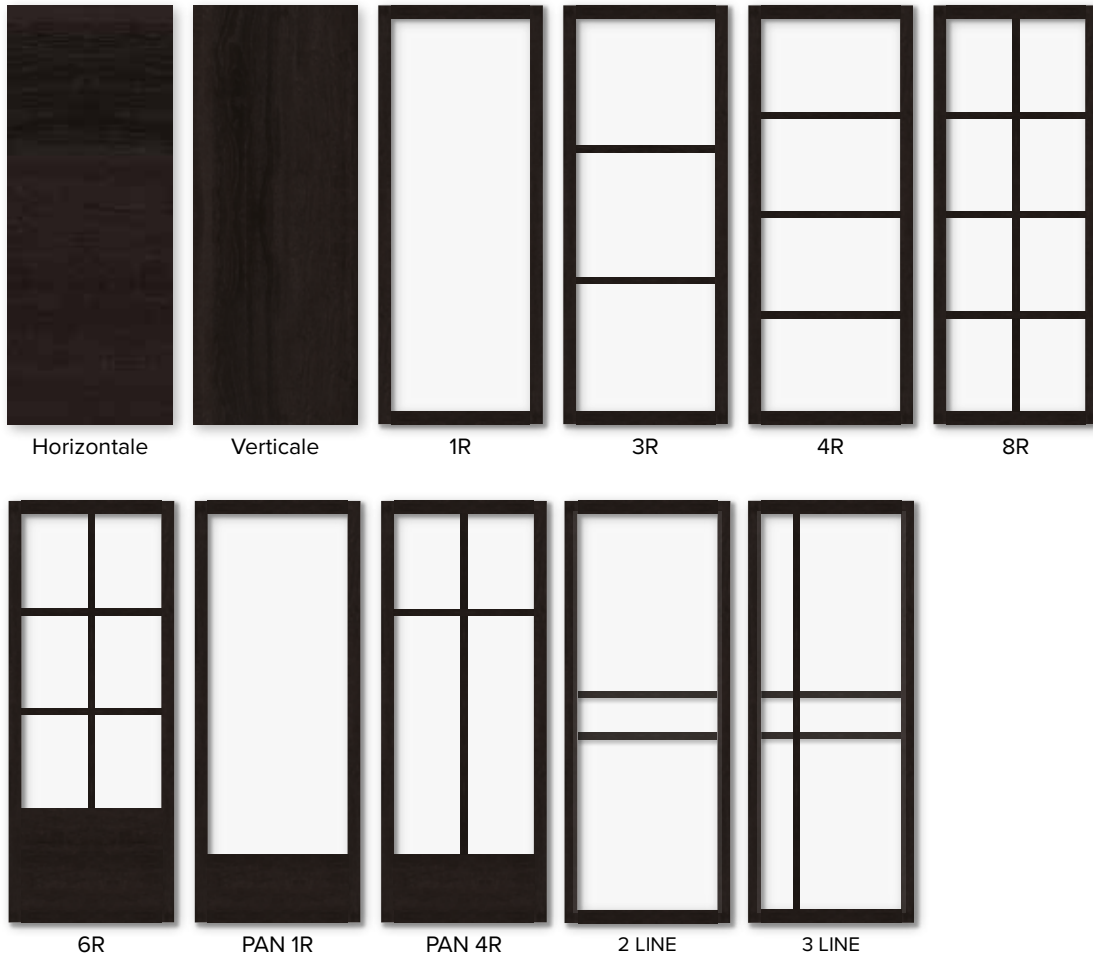

REALWOOD BLACK OAK

Een rustieke uitstraling waarbij de antraciete kleurtint een zwarte tot verbrande look weergeeft.

Un look rustique où le ton anthracite donne un aspect noir à brûlé.

deurblad
1
Feuille de porte

REALWOOD - BLACK OAK - 201,5 CM - 211,5 CM

Deurkast Ebracement
2

A

Deurkasement apart te bestellen
Ebracement de porte à commander séparément

INCLUSIEF

- 2 x magnetische sluiting
- 3 x scharnieren 80x80x2,5
- 3 x Scharnierversterkingsblokje
- 3 x listel
- 1 x Dichtingstrip

	Hoogte Hauteur	L/R G/D	400 mm	Prijs/Prix excl. BTW/TVA	Hoogte Hauteur	L/R G/D	400 mm	Prijs/Prix excl. BTW/TVA
Steel look	201,5 cm	L/G	031184	165,00	211,5 cm	L/G	031146	173,00
Black Oak		R/D	031252			R/D	031177	

B

Deurkast op maat apart te bestellen /
Ebracement sure mesure à commander séparément

INCLUS

- 2 x fermetures magnétiques
- 3 x charnières 80x80x2,5
- 3 x bloc de renforcement de charnière
- 3 x Listel
- Joint acoustique

	Hoogte Hauteur	L/R G/D	400 mm	Prijs/Prix excl. BTW/TVA	Hoogte Hauteur	L/R G/D	400 mm	Prijs/Prix excl. BTW/TVA
Steel look	201,5 cm	L/G	031191	177,00	211,5 cm	L/G	031153	185,00
Black Oak		R/D	031207			R/D	031160	

Deurlijst Chambranles
3

Deurlijsten apart te bestellen
verpakt per 5 - lengte 220 cm
Chambranles à commander séparément
emballée par 5 - longueur 220 cm

Greep Poignée
4

Deurgreep
(deurblad niet voorgeboord)
Poignée
(panneau non préforé)

N° 23	65 mm	Ref	Prijs/Prix excl. BTW/TVA
Steel look Black Oak		061016	33,00

	Ref	Prijs/Prix excl. BTW/TVA
Steel 01 - black	573908	40,50
Steel 02 - black	647562	40,50
Steel 02 - white	687087	40,50