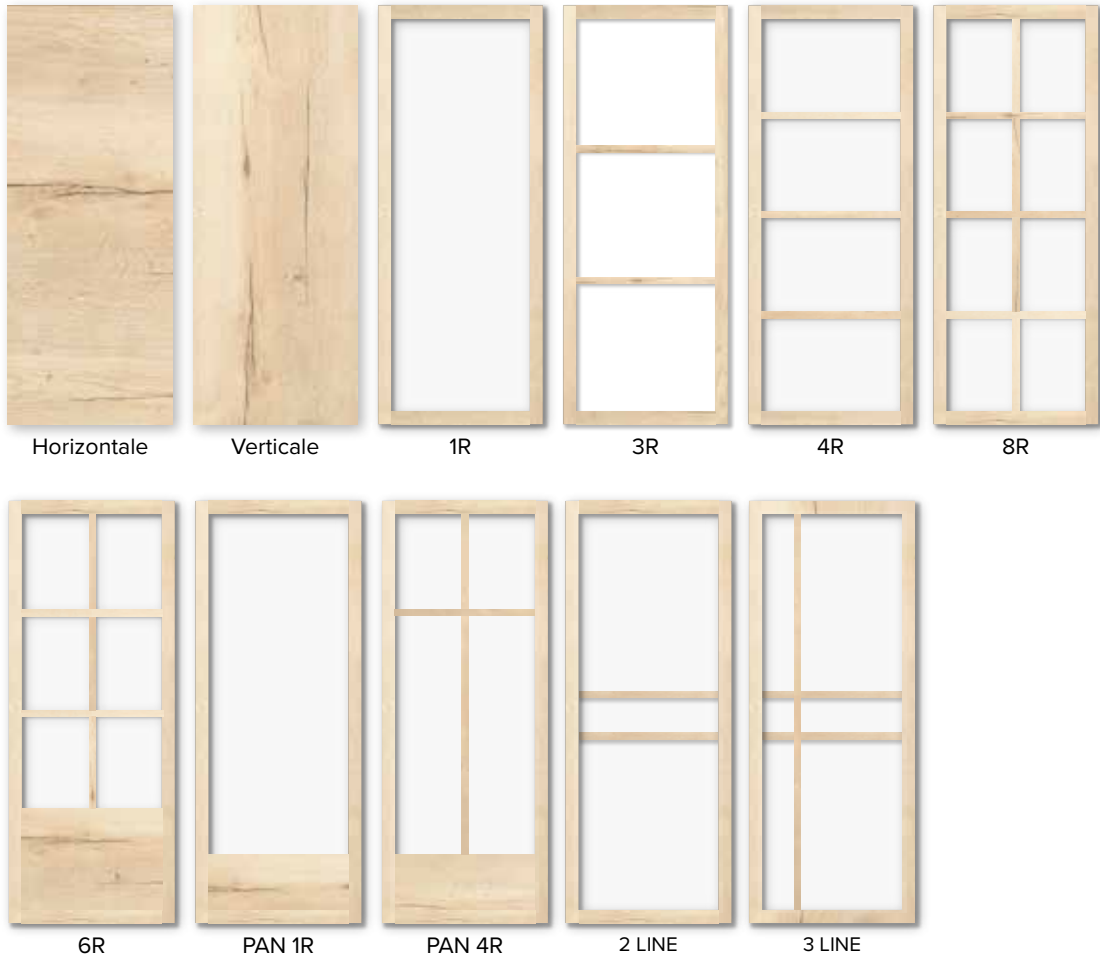

deurblad
1
Feuille de porte

REALWOOD - NATURE OAK - 201,5 CM - 211,5 CM

Deurkast Ebrusement
2

A Deurkasement apart te bestellen
Ebrusement de porte à commander séparément

| | Hoogte Hauteur | L/R G/D | 400 mm | Prijs/Prix excl. BTW/TVA | Hoogte Hauteur | L/R G/D | 400 mm | Prijs/Prix excl. BTW/TVA |
|------------|-------------------|------------|--------|--------------------------------|-------------------|------------|--------|--------------------------------|
| Steel look | 201,5 cm | L/G | 026357 | 165,00 | 211,5 cm | L/G | 026319 | 173,00 |
| Nature Oak | | R/D | 026425 | | | R/D | 026340 | |