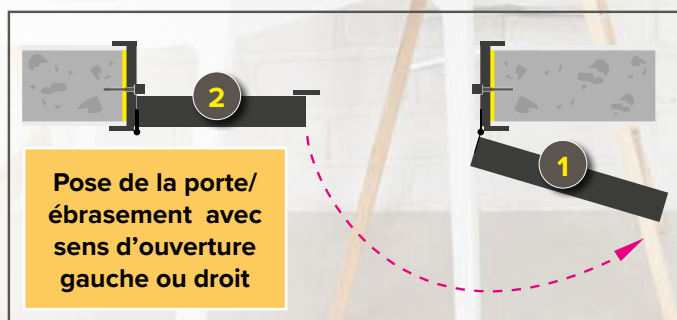

min. hoogte/hauteur: ≥ 180cm
max. hoogte/hauteur: ≤ 231,5 cm

STEEL LOOK FEELING

Dubbele deuren / Doubles portes

"PRO PLUS"

Enkel beschikbaar in helder glas!
Seulement disponible en verre clair!

Deurgeheel met 6 zichtbare scharnieren, MET deurlijsten
Bloc-porte avec 6 charnières visibles, AVEC chambranles