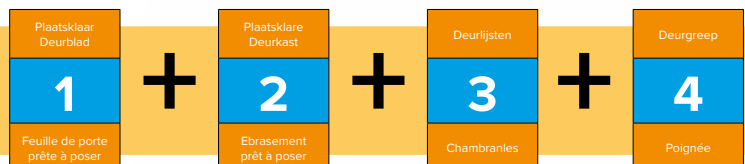

STEEL LOOK FEELING

deuren "PRO" portes

De plaatsklare deur met 3 "80x80x2,5" scharnieren en "magnetische sluiting"!
Porte prête à poser - 3 charnières "80x80x2,5" et fermeture "magnétique"!

STEEL LOOK FEELING

deuren "PRO PLUS" portes

Deurgeheel met 3 zichtbare scharnieren, MET deurlijsten
Bloc-porte avec 3 x charnières visibles, AVEC chambranles

HOE BESTELLEN?
COMMENT COMMANDER?

Group Thys; minimalistisch design aan "betaalbare prijs".