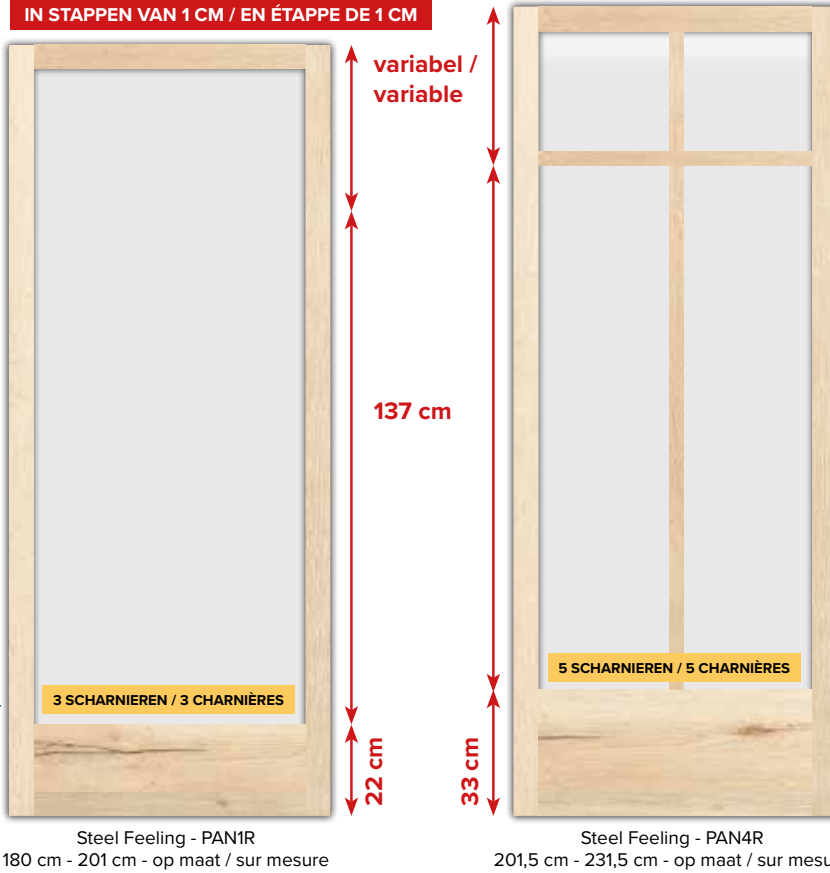

REALWOOD NATURE OAK

Nature Oak heeft een natuurgetrouwe eiken uitstraling.
Nature Oak a un aspect de chêne naturel.

deurblad
1
Feuille de porte

IN STAPPEN VAN 1 CM / EN ÉTAPPE DE 1 CM

OP MAAT SUR MESURE

Design je eigen deur / créez votre propre porte

Steel Feeling - PAN1R
180 cm - 201 cm - op maat / sur mesure

Steel Feeling - PAN4R
201,5 cm - 231,5 cm - op maat / sur mesure

Glaslatten / Traverses	Ref.	Prijs/Prix excl. BTW/TVA	Prijs/Prix incl. BTW/TVA
Glaslat Nature Oak zelfklevend A - Traverses Nature Oak auto-collante A	13,5 x 32 x 2130 mm / 884035	18,18	22,00
Glaslat Nature Oak zelfklevend B - Traverses Nature Oak auto-collante B	14,5 x 32 x 2130 mm / 884042	18,18	22,00

REALWOOD - NATURE OAK - OP MAAT / SUR MESURE

Deurkast Ebrasement
2

DEURKAST - EBRASEMENT					
deurkastbreedte Largeur d'ébrasement	L/R - G/D	≥ 180 cm ≤ 201 cm	€ excl. BTW/TVA	≥ 201,5 cm ≤ 231,5 cm	€ excl. BTW/TVA
40 cm	links/gauche	026401	165,00	026388	181,00
	rechts/droite	026418		026395	

Deurlijst Chambranles
3

Deurlijsten apart te bestellen - **verpakt per 5 - lengte 220 cm**
Chambranles à commander séparément - **emballée par 5 - longueur 220 cm**

voor deuren tot 211,5 hoog / pour portes avec une hauteur jusqu'à 211,5 cm

	Ref	Prijs/Prix excl. BTW/TVA
	Nature Oak N°23 - 65mm / 870465	33,00
	Nature Oak N°43 - 65mm / 880358	41,00

voor deuren tot 231,5 hoog / pour portes avec une hauteur jusqu'à 231,5 cm

	Ref	Prijs/Prix excl. BTW/TVA
	Nature Oak N°23 - 65mm / 097206	39,00

Greep Poignée
4

Deurgreep (deurblad niet voorgeboord)
Poignée (panneau non préforé)

	Ref	Prijs/Prix excl. BTW/TVA
Steel 01 - black	573908	40,50
Steel 02 - black	647562	40,50
Steel 02 - white	687087	40,50