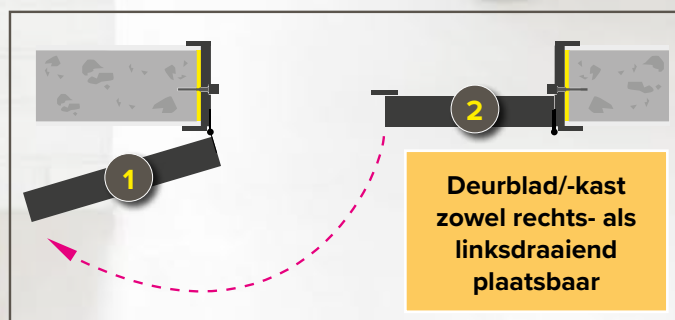

min. hoogte/hauteur: ≥ 180cm
max. hoogte/hauteur: ≤ 231,5 cm

STEEL LOOK FEELING

Dubbele deuren / Doubles portes

"PRO PLUS"

Enkel beschikbaar in helder glas!
Seulement disponible en verre clair!

Deurgeheel met 6 zichtbare scharnieren, MET deurlijsten
Bloc-porte avec 6 charnières visibles, AVEC chambranles