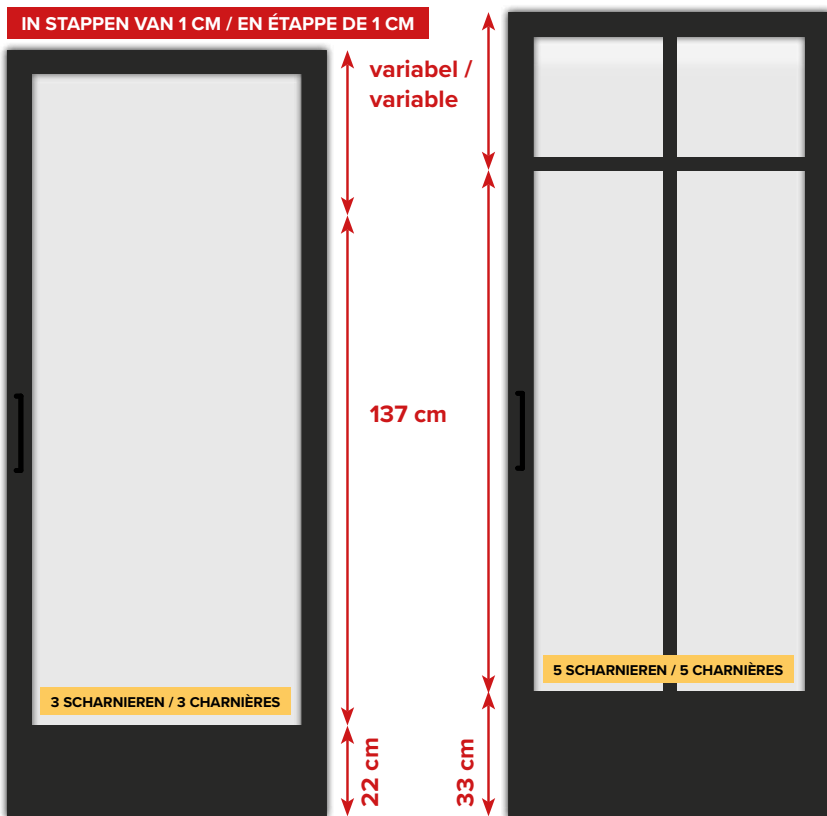

deurblad
1
Feuille de porte

OP MAAT SUR MESURE

Design je eigen deur / créez votre propre porte

Steel Feeling - PAN1R
180 cm - 201 cm - op maat / sur mesure

Steel Feeling - PAN4R
201,5 cm - 231,5 cm - op maat / sur mesure

Glaslatten / Traverses	Ref.	Prijs/Prix excl. BTW/TVA	Prijs/Prix incl. BTW/TVA
Glaslat Black Mat zelfklevend A - Traverses Black Mat auto-collante A	13,5 x 32 x 2130 mm / 647760	18,18	22,00
Glaslat Black Mat zelfklevend B - Traverses Black Mat auto-collante B	14,5 x 32 x 2130 mm / 648316	18,18	22,00

Deurkast Ebrasement	DEURKAST - EBRASEMENT			
	deurkastbreedte Largeur d'ébrasement	L/R - G/D	≥ 180 cm ≤ 201 cm	≥ 201,5 cm ≤ 231,5 cm
2	40 cm	links/gauche	877488	877501
		rechts/droite	877525	877549
			€ excl. BTW/TVA	€ excl. BTW/TVA
			165,00	181,00

Deurlijst Chambranles

3

Deurlijsten apart te bestellen - verpakt per 5 - lengte 220 cm
Chambranles à commander séparément - emballée par 5 - longueur 220 cm

	voor deuren tot 211,5 hoog / pour portes avec une hauteur jusqu'à 211,5 cm	Ref	Prijs/Prix excl. BTW/TVA
	Black mat N°23 - 65mm	633688	33,00
	Black mat N°43 - 65mm	880327	41,00

	voor deuren tot 231,5 hoog / pour portes avec une hauteur jusqu'à 231,5 cm	Ref	Prijs/Prix excl. BTW/TVA
	Black mat N°23 - 65mm	908120	39,00

Greep Poignée

4

Deurgreep (deurblad niet voorgeboord)
Poignée (panneau non préforé)

	Ref	Prijs/Prix excl. BTW/TVA
Steel 01 - black	573908	40,50
Steel 02 - black	647562	40,50
Steel 02 - white	687087	40,50

LAMINADO - BLACK MAT - OP MAAT / SUR MESURE